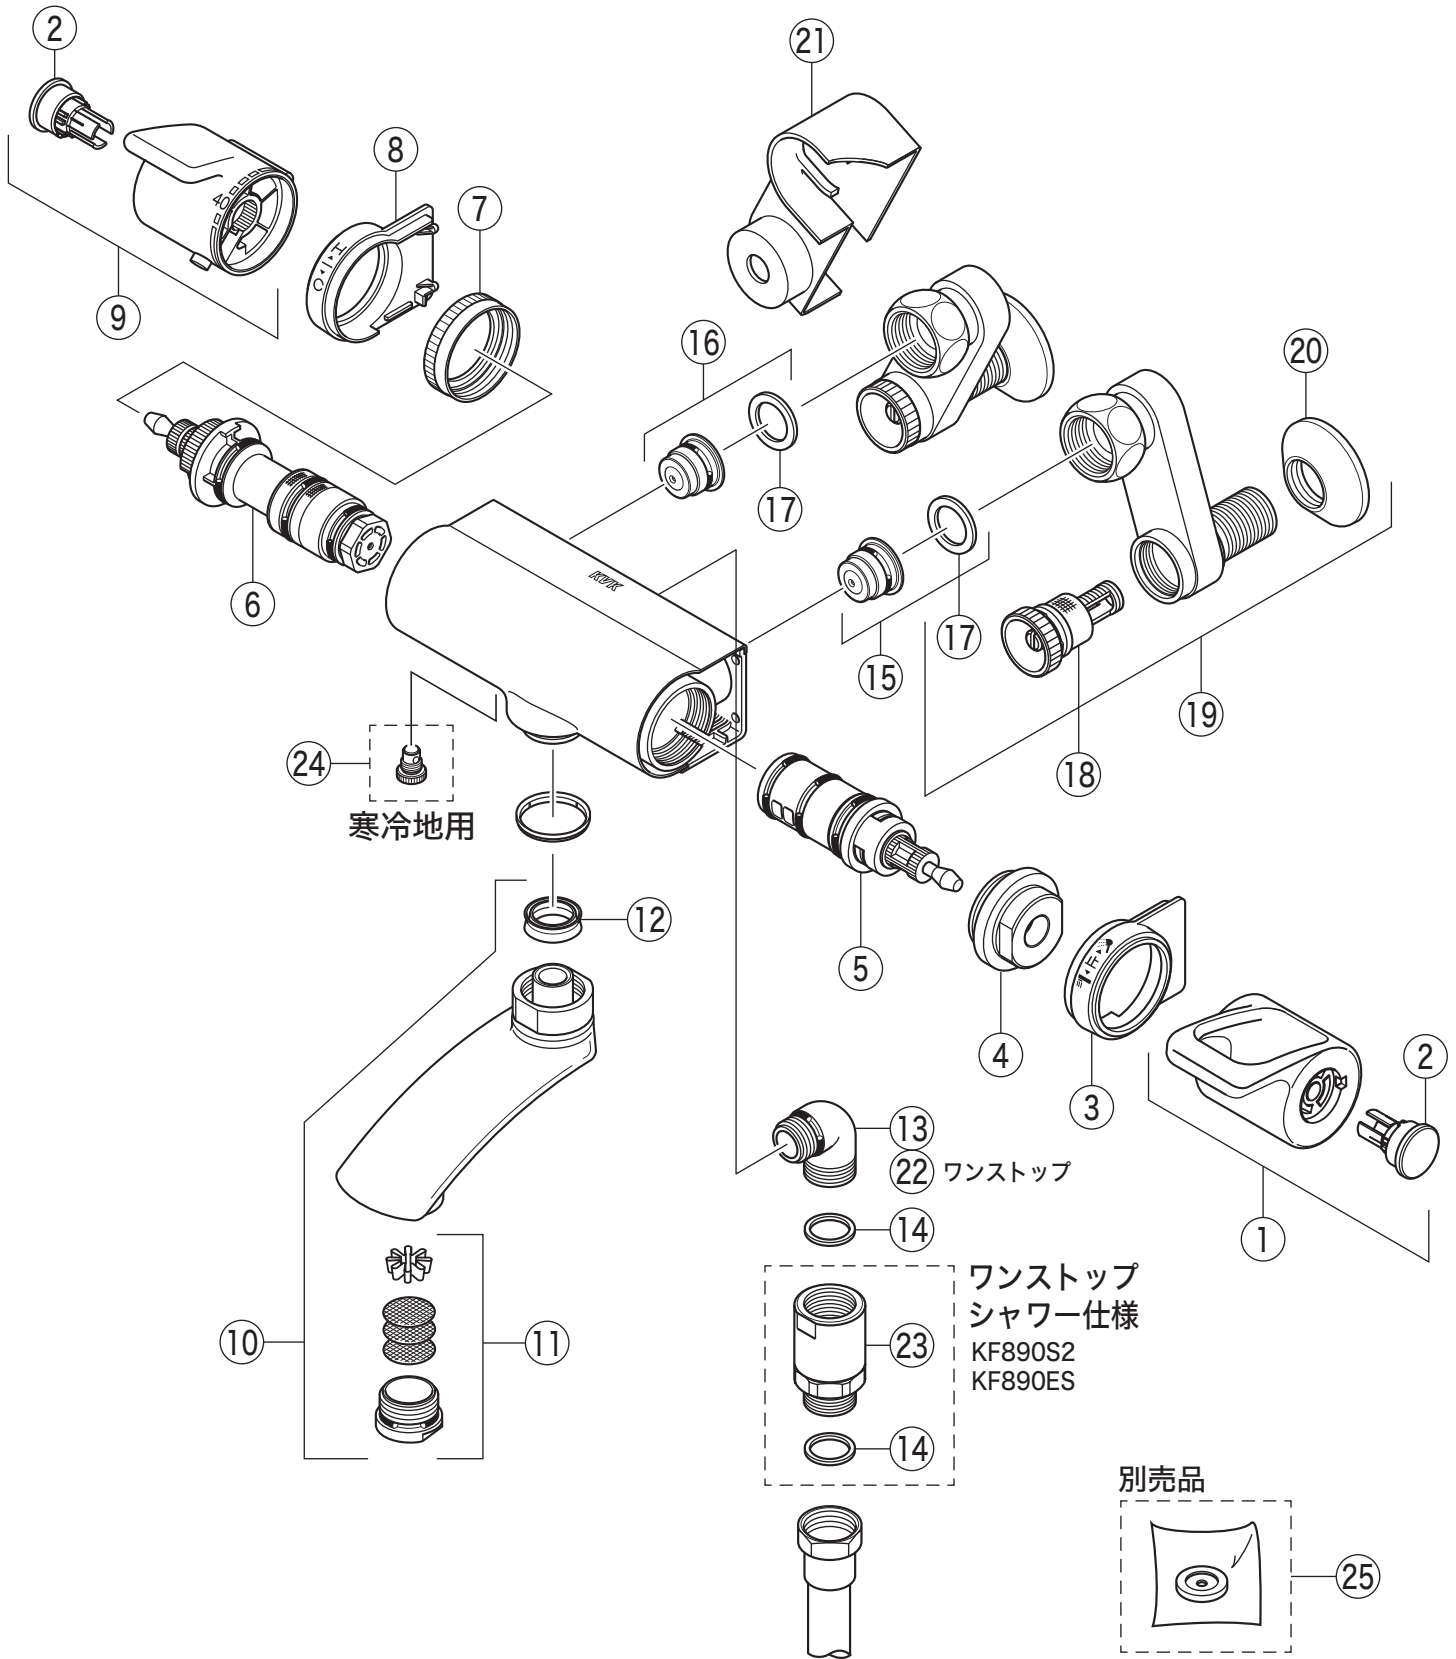

製品品番

KF890

KF890(W)・KF890(W)S2・KF890(W)ES

部品一覧表

KVK

番号	品番	品名	希望小売価格	税込価格	備考
1	ZK1F880G	切換ハンドルセット	¥ 4,570	¥ 5,027	
2	ZK3F880G	キャップ	¥ 580	¥ 638	
3	Z340798	切換カラー	¥ 2,730	¥ 3,003	
4	Z415370	切換固定ナット	¥ 1,010	¥ 1,111	
5	PZ695A	切換弁ユニット	¥ 4,460	¥ 4,906	
6	PZ88F	サーモスタットカートリッジ	¥ 7,690	¥ 8,459	
7	Z415595	温調固定ナット	¥ 700	¥ 770	
8	Z340797	温調カラー	¥ 2,730	¥ 3,003	
9	ZK1T880G	温調ハンドルセット	¥ 3,970	¥ 4,367	
10	ZK235-80	吐水口 L=80	¥ 14,300	¥ 15,730	
11	ZK67N	吐水口先端部一式	¥ 680	¥ 748	
12	ZK121-13	Xパッキン	¥ 140	¥ 154	
13	Z76JG	シャワーエルボ グレー	¥ 2,350	¥ 2,585	
14	ZKF80	シャワーホース接続パッキン	¥ 100	¥ 110	
15	Z402JC	逆止弁 (水側)	¥ 970	¥ 1,067	
16	Z402JH	逆止弁 (湯側)	¥ 970	¥ 1,067	
17	PZKF79-15	ソケット部接続パッキン (2ヶ入)	¥ 230	¥ 253	
18	Z673	ストレーナ付流量調節止水弁	¥ 1,850	¥ 2,035	
19	Z668	ソケットセット (2ヶ入)	¥ 14,740	¥ 16,214	
20	ZKF1	送り座	¥ 670	¥ 737	
21	Z674B2	ソケットカバー	¥ 1,910	¥ 2,101	
KF890S2・KF890ES仕様					
22	PZ76	シャワーエルボ 金属	¥ 2,400	¥ 2,640	
23	Z6502	減圧装置	¥ 8,090	¥ 8,899	
寒冷地用 (KF890W・KF890WS2・KF890WES)					
24	PZ403	水抜きスピンドル	¥ 610	¥ 671	
別売品					
25	Z412658	オリフィスパッキン	¥ 120	¥ 132	
オリフィスパッキンは、シャワーのウォーターハンマー音が気になる場合に使用します					