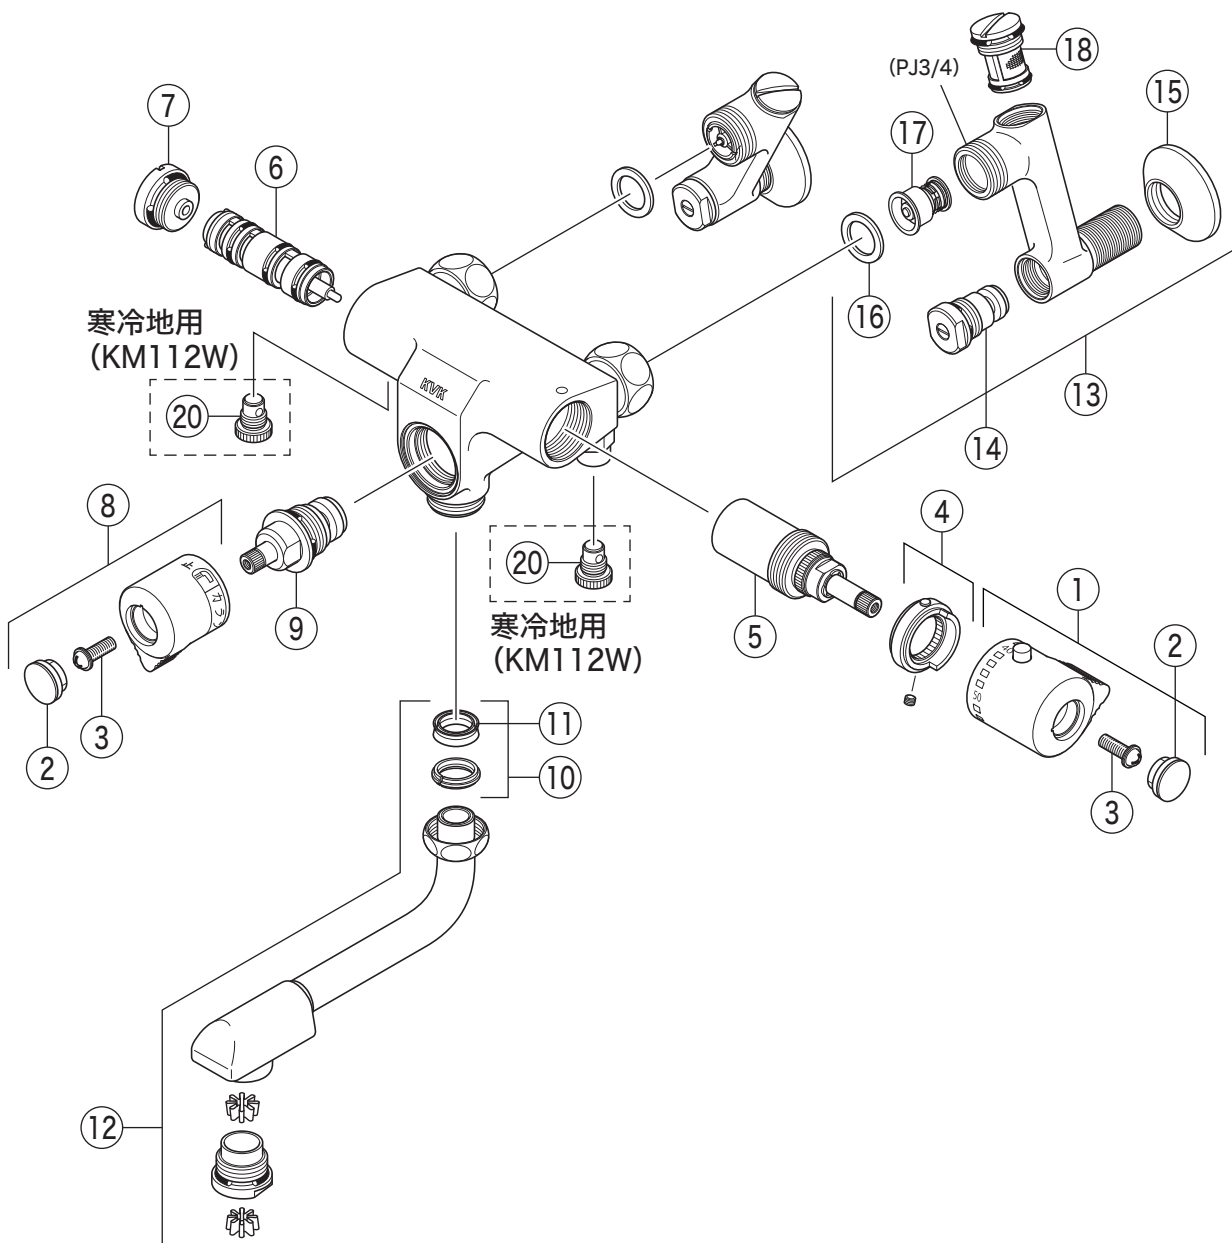

KM112

KM112(W)・KM112W3Z

寒冷地用 (KM112W)

寒冷地用 (KM112W3Z)

部品一覧表

KVK

番号	品番	品名	希望小売価格	税込価格	備考
1	ZK1AC	温調ハンドルセット			廃番商品
2	ZK3AC	キャップ	¥ 610	¥ 671	
3	Z43930	丸小ねじ	¥ 140	¥ 154	
4	ZK173C	ストップカラーユニット	¥ 2,480	¥ 2,728	
5	PZKF111A	温調ボンネットユニット	¥ 4,950	¥ 5,445	
6	PZKF112A	サーモスタットカートリッジ	¥ 9,650	¥ 10,615	
7	ZKF93A	ふた	¥ 570	¥ 627	
8	ZK1ACM	吐止水ハンドルセット			廃番商品
9	ZKM56A	切換弁ユニット	¥ 4,630	¥ 5,093	
10	PZ42	パッキンセット	¥ 320	¥ 352	
11	ZK121-13	Xパッキン	¥ 140	¥ 154	
12	ZK140-15	吐水口 L=150			廃番商品
13	ZKM66	ソケットセット(2ヶ入)(PJ3/4)	¥ 14,740	¥ 16,214	
14	ZKF60N	流量調節止水弁	¥ 1,170	¥ 1,287	
15	ZKF1	送り座	¥ 670	¥ 737	
16	PZKF79-15	ソケット部接続パッキン(2ヶ入)	¥ 230	¥ 253	
17	PZ573	逆止弁(2ヶ入)	¥ 1,010	¥ 1,111	
18	PZKF59N	ソケット部ストレーナ	¥ 1,550	¥ 1,705	
寒冷地用(KM112W)					
19	ZKM66W	ソケットセット(2ヶ入)(PJ3/4)	¥ 17,160	¥ 18,876	
20	PZKF191	水抜きスピンドル	¥ 580	¥ 638	
寒冷地用(KM112W3Z)					
21	Z89	流量調節止水弁	¥ 1,210	¥ 1,331	
22	ZKM115	ソケットセット(2ヶ入)(W30-20)			廃番商品
23	Z428	逆止弁	¥ 1,080	¥ 1,188	
24	Z94	ソケット部接続パッキン	¥ 200	¥ 220	
25	Z91	逆止解除ボタンセット	¥ 890	¥ 979	