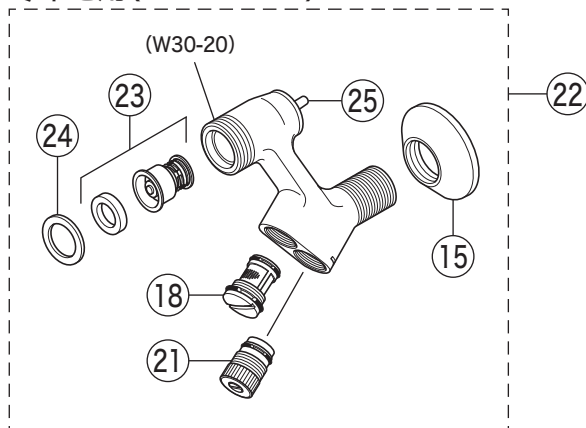

KM112

KM112(W)・KM112W3Z

寒冷地用 (KM112W)

寒冷地用 (KM112W3Z)

部品一覧表

KVK

番号	品番	品名	希望小売価格	税込価格	備考
1	ZK1AC	温調ハンドルセット			廃番商品
2	ZK3AC	キャップ	¥ 610	¥ 671	
3	Z43930	丸小ねじ	¥ 140	¥ 154	
4	ZK173C	ストップカラーユニット	¥ 2,480	¥ 2,728	
5	PZKF111A	温調ボンネットユニット	¥ 4,950	¥ 5,445	
6	PZKF112A	サーモスタットカートリッジ	¥ 9,650	¥ 10,615	
7	ZKF93A	ふた	¥ 570	¥ 627	
8	ZK1ACM	吐止水ハンドルセット			廃番商品
9	ZKM56A	切換弁ユニット	¥ 4,630	¥ 5,093	
10	PZ42	パッキンセット	¥ 320	¥ 352	
11	ZK121-13	Xパッキン	¥ 140	¥ 154	
12	ZK140-15	吐水口 L=150			廃番商品
13	ZKM66	ソケットセット(2ヶ入)(PJ3/4)	¥ 14,740	¥ 16,214	
14	ZKF60N	流量調節止水弁	¥ 1,170	¥ 1,287	
15	ZKF1	送り座	¥ 670	¥ 737	
16	PZKF79-15	ソケット部接続パッキン(2ヶ入)	¥ 230	¥ 253	
17	PZ573	逆止弁(2ヶ入)	¥ 1,010	¥ 1,111	
18	PZKF59N	ソケット部ストレーナ	¥ 1,550	¥ 1,705	
寒冷地用(KM112W)					
19	ZKM66W	ソケットセット(2ヶ入)(PJ3/4)	¥ 17,160	¥ 18,876	
20	PZKF191	水抜きスピンドル	¥ 580	¥ 638	
寒冷地用(KM112W3Z)					
21	Z89	流量調節止水弁	¥ 1,210	¥ 1,331	
22	ZKM115	ソケットセット(2ヶ入)(W30-20)			廃番商品
23	Z428	逆止弁	¥ 1,080	¥ 1,188	
24	Z94	ソケット部接続パッキン	¥ 200	¥ 220	
25	Z91	逆止解除ボタンセット	¥ 890	¥ 979	