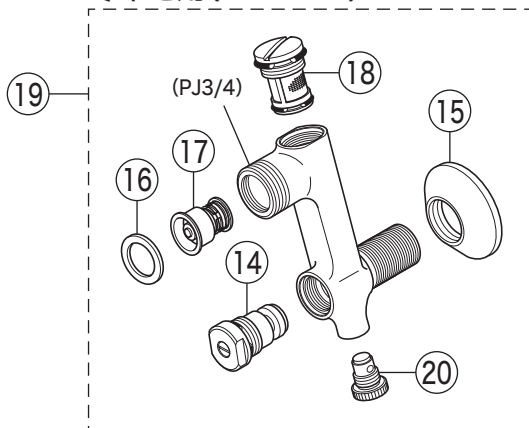

KM112

KM112(W)・KM112W3Z

寒冷地用 (KM112W)

寒冷地用 (KM112W3Z)

部品一覧表

KVK

番号	品番	品名	希望小売価格	税込価格	備考
1	ZK1AC	温調ハンドルセット			廃番商品
2	ZK3AC	キャップ	¥ 610	¥ 671	
3	Z43930	丸小ねじ	¥ 140	¥ 154	
4	ZK173C	ストップカラーユニット	¥ 2,480	¥ 2,728	
5	PZKF111A	温調ボンネットユニット	¥ 4,950	¥ 5,445	
6	PZKF112A	サーモスタットカートリッジ	¥ 9,650	¥ 10,615	
7	ZKF93A	ふた	¥ 570	¥ 627	
8	ZK1ACM	吐止水ハンドルセット			廃番商品
9	ZKM56A	切換弁ユニット	¥ 4,630	¥ 5,093	
10	PZ42	パッキンセット	¥ 320	¥ 352	
11	ZK121-13	Xパッキン	¥ 140	¥ 154	
12	ZK140-15	吐水口 L=150			廃番商品
13	ZKM66	ソケットセット(2ヶ入)(PJ3/4)	¥ 14,740	¥ 16,214	
14	ZKF60N	流量調節止水弁	¥ 1,170	¥ 1,287	
15	ZKF1	送り座	¥ 670	¥ 737	
16	PZKF79-15	ソケット部接続パッキン(2ヶ入)	¥ 230	¥ 253	
17	PZ573	逆止弁(2ヶ入)	¥ 1,010	¥ 1,111	
18	PZKF59N	ソケット部ストレーナ	¥ 1,550	¥ 1,705	
寒冷地用(KM112W)					
19	ZKM66W	ソケットセット(2ヶ入)(PJ3/4)	¥ 17,160	¥ 18,876	
20	PZKF191	水抜きスピンドル	¥ 580	¥ 638	
寒冷地用(KM112W3Z)					
21	Z89	流量調節止水弁	¥ 1,210	¥ 1,331	
22	ZKM115	ソケットセット(2ヶ入)(W30-20)			廃番商品
23	Z428	逆止弁	¥ 1,080	¥ 1,188	
24	Z94	ソケット部接続パッキン	¥ 200	¥ 220	
25	Z91	逆止解除ボタンセット	¥ 890	¥ 979	