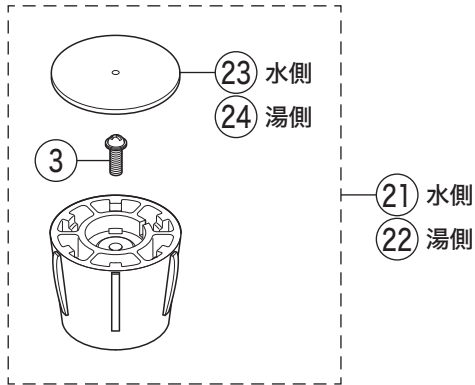

KM140G3

KM140G3(Z)(R24)・KM140G(Z)M(R2)・KM140(Z)EX(R2)

KM140GM(R2)

KM140EX(R2)

KM140GM(R2)
KM140EX(R2)

KM140G3 (8)
KM140G3R24 (9)

15 KM140GM・KM140EX

16 KM140GMR2・KM140EXR2

固定こま
寒冷地用

寒冷地用

部品一覧表

KVK

番号	品番	品名	希望小売価格	税込価格	備考
1	ZK1W85B-2	ハンドルセット グレー	¥1,570	¥1,727	
2	ZK3W85B-2	キャップセット(湯・水) グレー	¥750	¥825	
3	ZK3A-16	丸小ねじ	¥140	¥154	
4	PZK127	水栓上部パッキンセット	¥230	¥253	
5	PZK75-13MN1	スピンドルセット	¥580	¥638	
6	PZK4E-15	こま(2ヶ入)	¥330	¥363	
7	ZK121-20	Xパッキン	¥200	¥220	
8	PZ818-15	吐水口 L=150	¥5,470	¥6,017	
9	PZ818-24	吐水口 L=240	¥7,320	¥8,052	
10	Z819BCP	吐水口先端部一式 グレー	¥2,640	¥2,904	
11	Z578B2	整流器キャップセット グレー	¥1,160	¥1,276	
12	PZKF79-15	ソケット部接続パッキン(2ヶ入)	¥230	¥253	
13	ZKM87	ソケットセット(2ヶ入)	¥7,840	¥8,624	
14	ZKF1	送り座	¥670	¥737	
KM140GM(R2)・KM140EX(R2)仕様					
15	Z540-17	吐水口 L=170	¥6,620	¥7,282	
16	Z540-24	吐水口 L=240	¥9,700	¥10,670	
17	Z520CP4	吐水口先端部一式	¥1,460	¥1,606	
KM140GM(R2)仕様					
18	ZK1W83G2	ハンドルセット(水側) メッキ	¥2,860	¥3,146	
19	ZK1W83GR2	ハンドルセット(湯側) メッキ	¥2,860	¥3,146	
20	ZK3W83G2	キャップ メッキ	¥890	¥979	
KM140EX(R2)仕様					
21	ZK1W71G	ハンドルセット(水側) メッキ	¥3,260	¥3,586	
22	ZK1W71GR	ハンドルセット(湯側) メッキ	¥3,260	¥3,586	
23	ZK3W71	キャップ(水側) メッキ	¥1,410	¥1,551	
24	ZK3W71R	キャップ(湯側) メッキ	¥1,410	¥1,551	
固定こま仕様・寒冷地用(KM140G3Z(R24)・KM140GZM(R2)・KM140ZEX(R2))					
25	PZK75K-13MN1	ビス止スピンドルセット	¥680	¥748	
26	PZK4K-15	ビス止用こまパッキンセット(2ヶ入)	¥370	¥407	
寒冷地用(KM140G3Z(R24)・KM140GZM(R2)・KM140ZEX(R2))					
27	ZKM87W	ソケットセット(2ヶ入)	¥10,180	¥11,198	
28	PZ403	水抜きスピンドル	¥610	¥671	