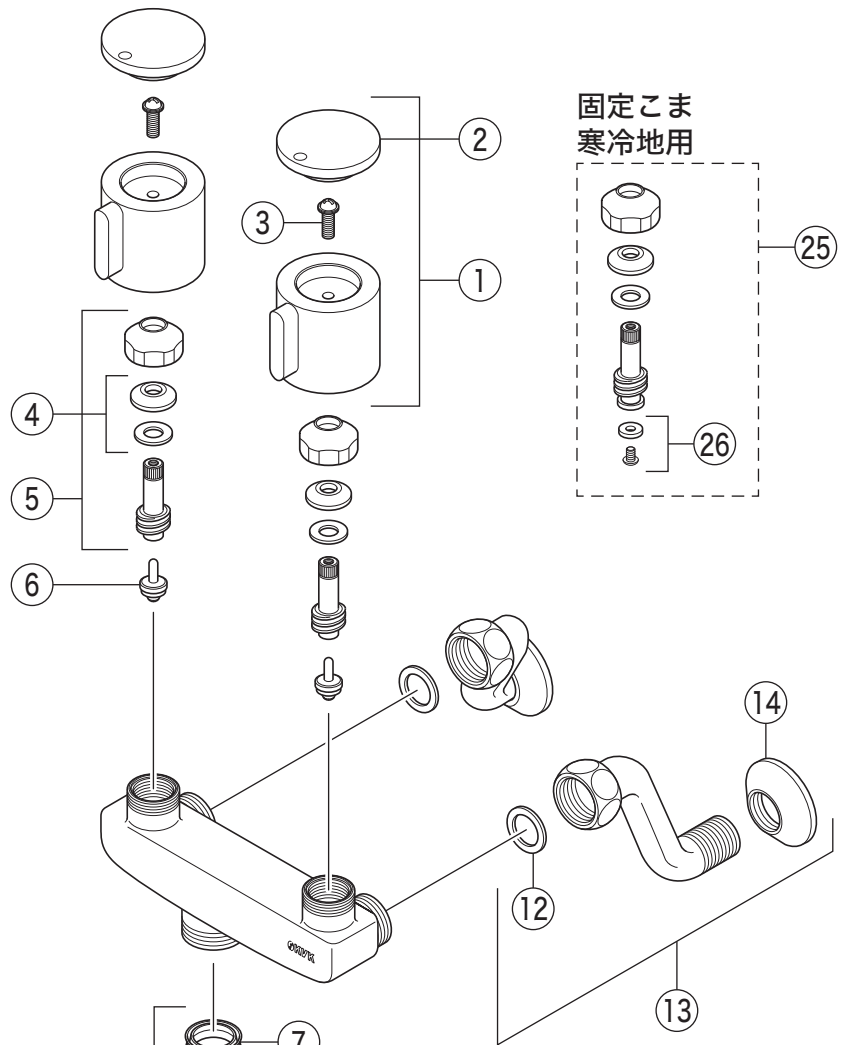

KM140G3

KM140G3(Z)(R24)・KM140G(Z)M(R2)・KM140(Z)EX(R2)

KM140GM(R2)

KM140EX(R2)

KM140GM(R2)
KM140EX(R2)

KM140G3 (8)
KM140G3R24 (9)

15 KM140GM・KM140EX

16 KM140GMR2・KM140EXR2

固定こま
寒冷地用

寒冷地用

部品一覧表

KVK

番号	品番	品名	希望小売価格	税込価格	備考
1	ZK1W85B-2	ハンドルセット グレー	¥1,570	¥1,727	
2	ZK3W85B-2	キャップセット(湯・水) グレー	¥750	¥825	
3	ZK3A-16	丸小ねじ	¥140	¥154	
4	PZK127	水栓上部パッキンセット	¥230	¥253	
5	PZK75-13MN1	スピンドルセット	¥580	¥638	
6	PZK4E-15	こま(2ヶ入)	¥330	¥363	
7	ZK121-20	Xパッキン	¥200	¥220	
8	PZ818-15	吐水口 L=150	¥5,470	¥6,017	
9	PZ818-24	吐水口 L=240	¥7,320	¥8,052	
10	Z819BCP	吐水口先端部一式 グレー	¥2,640	¥2,904	
11	Z578B2	整流器キャップセット グレー	¥1,160	¥1,276	
12	PZKF79-15	ソケット部接続パッキン(2ヶ入)	¥230	¥253	
13	ZKM87	ソケットセット(2ヶ入)	¥7,840	¥8,624	
14	ZKF1	送り座	¥670	¥737	
KM140GM(R2)・KM140EX(R2)仕様					
15	Z540-17	吐水口 L=170	¥6,620	¥7,282	
16	Z540-24	吐水口 L=240	¥9,700	¥10,670	
17	Z520CP4	吐水口先端部一式	¥1,460	¥1,606	
KM140GM(R2)仕様					
18	ZK1W83G2	ハンドルセット(水側) メッキ	¥2,860	¥3,146	
19	ZK1W83GR2	ハンドルセット(湯側) メッキ	¥2,860	¥3,146	
20	ZK3W83G2	キャップ メッキ	¥890	¥979	
KM140EX(R2)仕様					
21	ZK1W71G	ハンドルセット(水側) メッキ	¥3,260	¥3,586	
22	ZK1W71GR	ハンドルセット(湯側) メッキ	¥3,260	¥3,586	
23	ZK3W71	キャップ(水側) メッキ	¥1,410	¥1,551	
24	ZK3W71R	キャップ(湯側) メッキ	¥1,410	¥1,551	
固定こま仕様・寒冷地用(KM140G3Z(R24)・KM140GZM(R2)・KM140ZEX(R2))					
25	PZK75K-13MN1	ビス止スピンドルセット	¥680	¥748	
26	PZK4K-15	ビス止用こまパッキンセット(2ヶ入)	¥370	¥407	
寒冷地用(KM140G3Z(R24)・KM140GZM(R2)・KM140ZEX(R2))					
27	ZKM87W	ソケットセット(2ヶ入)	¥10,180	¥11,198	
28	PZ403	水抜きスピンドル	¥610	¥671	