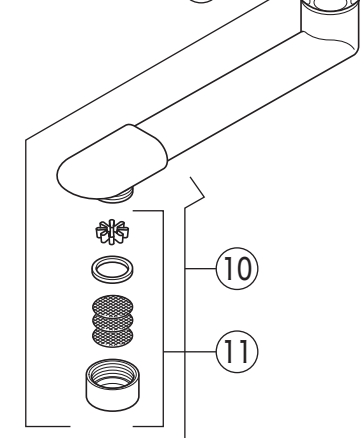

KM140G3

KM140G3(Z)(R24)・KM140G(Z)M(R2)・KM140(Z)EX(R2)

KM140GM(R2)

KM140EX(R2)

KM140GM(R2)
KM140EX(R2)

KM140G3 (8)
KM140G3R24 (9)

15 KM140GM・KM140EX

16 KM140GMR2・KM140EXR2

固定こま
寒冷地用

寒冷地用

部品一覧表

KVK

番号	品番	品名	希望小売価格	税込価格	備考
1	ZK1W85B-2	ハンドルセット グレー	¥1,570	¥1,727	
2	ZK3W85B-2	キャップセット(湯・水) グレー	¥750	¥825	
3	ZK3A-16	丸小ねじ	¥140	¥154	
4	PZK127	水栓上部パッキンセット	¥230	¥253	
5	PZK75-13MN1	スピンドルセット	¥580	¥638	
6	PZK4E-15	こま(2ヶ入)	¥330	¥363	
7	ZK121-20	Xパッキン	¥200	¥220	
8	PZ818-15	吐水口 L=150	¥5,470	¥6,017	
9	PZ818-24	吐水口 L=240	¥7,320	¥8,052	
10	Z819BCP	吐水口先端部一式 グレー	¥2,640	¥2,904	
11	Z578B2	整流器キャップセット グレー	¥1,160	¥1,276	
12	PZKF79-15	ソケット部接続パッキン(2ヶ入)	¥230	¥253	
13	ZKM87	ソケットセット(2ヶ入)	¥7,840	¥8,624	
14	ZKF1	送り座	¥670	¥737	
KM140GM(R2)・KM140EX(R2)仕様					
15	Z540-17	吐水口 L=170	¥6,620	¥7,282	
16	Z540-24	吐水口 L=240	¥9,700	¥10,670	
17	Z520CP4	吐水口先端部一式	¥1,460	¥1,606	
KM140GM(R2)仕様					
18	ZK1W83G2	ハンドルセット(水側) メッキ	¥2,860	¥3,146	
19	ZK1W83GR2	ハンドルセット(湯側) メッキ	¥2,860	¥3,146	
20	ZK3W83G2	キャップ メッキ	¥890	¥979	
KM140EX(R2)仕様					
21	ZK1W71G	ハンドルセット(水側) メッキ	¥3,260	¥3,586	
22	ZK1W71GR	ハンドルセット(湯側) メッキ	¥3,260	¥3,586	
23	ZK3W71	キャップ(水側) メッキ	¥1,410	¥1,551	
24	ZK3W71R	キャップ(湯側) メッキ	¥1,410	¥1,551	
固定こま仕様・寒冷地用(KM140G3Z(R24)・KM140GZM(R2)・KM140ZEX(R2))					
25	PZK75K-13MN1	ビス止スピンドルセット	¥680	¥748	
26	PZK4K-15	ビス止用こまパッキンセット(2ヶ入)	¥370	¥407	
寒冷地用(KM140G3Z(R24)・KM140GZM(R2)・KM140ZEX(R2))					
27	ZKM87W	ソケットセット(2ヶ入)	¥10,180	¥11,198	
28	PZ403	水抜きスピンドル	¥610	¥671	