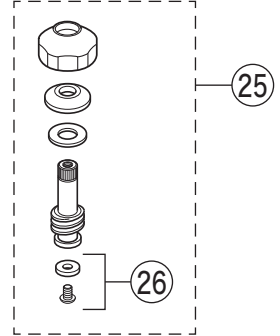

KM140G3

KM140G3(Z)(R24)・KM140G(Z)M(R2)・KM140(Z)EX(R2)

KM140GM(R2)

KM140EX(R2)

KM140GM(R2)
KM140EX(R2)

KM140G3 (8)
KM140G3R24 (9)

15 KM140GM・KM140EX

16 KM140GMR2・KM140EXR2

固定こま
寒冷地用

寒冷地用

部品一覧表

KVK

番号	品番	品名	希望小売価格	税込価格	備考
1	ZK1W85B-2	ハンドルセット グレー	¥1,570	¥1,727	
2	ZK3W85B-2	キャップセット(湯・水) グレー	¥750	¥825	
3	ZK3A-16	丸小ねじ	¥140	¥154	
4	PZK127	水栓上部パッキンセット	¥230	¥253	
5	PZK75-13MN1	スピンドルセット	¥580	¥638	
6	PZK4E-15	こま(2ヶ入)	¥330	¥363	
7	ZK121-20	Xパッキン	¥200	¥220	
8	PZ818-15	吐水口 L=150	¥5,470	¥6,017	
9	PZ818-24	吐水口 L=240	¥7,320	¥8,052	
10	Z819BCP	吐水口先端部一式 グレー	¥2,640	¥2,904	
11	Z578B2	整流器キャップセット グレー	¥1,160	¥1,276	
12	PZKF79-15	ソケット部接続パッキン(2ヶ入)	¥230	¥253	
13	ZKM87	ソケットセット(2ヶ入)	¥7,840	¥8,624	
14	ZKF1	送り座	¥670	¥737	
KM140GM(R2)・KM140EX(R2)仕様					
15	Z540-17	吐水口 L=170	¥6,620	¥7,282	
16	Z540-24	吐水口 L=240	¥9,700	¥10,670	
17	Z520CP4	吐水口先端部一式	¥1,460	¥1,606	
KM140GM(R2)仕様					
18	ZK1W83G2	ハンドルセット(水側) メッキ	¥2,860	¥3,146	
19	ZK1W83GR2	ハンドルセット(湯側) メッキ	¥2,860	¥3,146	
20	ZK3W83G2	キャップ メッキ	¥890	¥979	
KM140EX(R2)仕様					
21	ZK1W71G	ハンドルセット(水側) メッキ	¥3,260	¥3,586	
22	ZK1W71GR	ハンドルセット(湯側) メッキ	¥3,260	¥3,586	
23	ZK3W71	キャップ(水側) メッキ	¥1,410	¥1,551	
24	ZK3W71R	キャップ(湯側) メッキ	¥1,410	¥1,551	
固定こま仕様・寒冷地用(KM140G3Z(R24)・KM140GZM(R2)・KM140ZEX(R2))					
25	PZK75K-13MN1	ビス止スピンドルセット	¥680	¥748	
26	PZK4K-15	ビス止用こまパッキンセット(2ヶ入)	¥370	¥407	
寒冷地用(KM140G3Z(R24)・KM140GZM(R2)・KM140ZEX(R2))					
27	ZKM87W	ソケットセット(2ヶ入)	¥10,180	¥11,198	
28	PZ403	水抜きスピンドル	¥610	¥671	