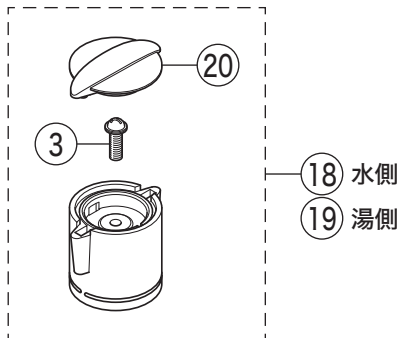

KM140G3

KM140G3(Z)(R24)・KM140G(Z)M(R2)・KM140(Z)EX(R2)

KM140GM(R2)

KM140EX(R2)

KM140GM(R2)
KM140EX(R2)

KM140G3 (8)
KM140G3R24 (9)

15 KM140GM・KM140EX

16 KM140GMR2・KM140EXR2

固定こま
寒冷地用

寒冷地用

部品一覧表

KVK

番号	品番	品名	希望小売価格	税込価格	備考
1	ZK1W85B-2	ハンドルセット グレー	¥1,570	¥1,727	
2	ZK3W85B-2	キャップセット(湯・水) グレー	¥750	¥825	
3	ZK3A-16	丸小ねじ	¥140	¥154	
4	PZK127	水栓上部パッキンセット	¥230	¥253	
5	PZK75-13MN1	スピンドルセット	¥580	¥638	
6	PZK4E-15	こま(2ヶ入)	¥330	¥363	
7	ZK121-20	Xパッキン	¥200	¥220	
8	PZ818-15	吐水口 L=150	¥5,470	¥6,017	
9	PZ818-24	吐水口 L=240	¥7,320	¥8,052	
10	Z819BCP	吐水口先端部一式 グレー	¥2,640	¥2,904	
11	Z578B2	整流器キャップセット グレー	¥1,160	¥1,276	
12	PZKF79-15	ソケット部接続パッキン(2ヶ入)	¥230	¥253	
13	ZKM87	ソケットセット(2ヶ入)	¥7,840	¥8,624	
14	ZKF1	送り座	¥670	¥737	
KM140GM(R2)・KM140EX(R2)仕様					
15	Z540-17	吐水口 L=170	¥6,620	¥7,282	
16	Z540-24	吐水口 L=240	¥9,700	¥10,670	
17	Z520CP4	吐水口先端部一式	¥1,460	¥1,606	
KM140GM(R2)仕様					
18	ZK1W83G2	ハンドルセット(水側) メッキ	¥2,860	¥3,146	
19	ZK1W83GR2	ハンドルセット(湯側) メッキ	¥2,860	¥3,146	
20	ZK3W83G2	キャップ メッキ	¥890	¥979	
KM140EX(R2)仕様					
21	ZK1W71G	ハンドルセット(水側) メッキ	¥3,260	¥3,586	
22	ZK1W71GR	ハンドルセット(湯側) メッキ	¥3,260	¥3,586	
23	ZK3W71	キャップ(水側) メッキ	¥1,410	¥1,551	
24	ZK3W71R	キャップ(湯側) メッキ	¥1,410	¥1,551	
固定こま仕様・寒冷地用(KM140G3Z(R24)・KM140GZM(R2)・KM140ZEX(R2))					
25	PZK75K-13MN1	ビス止スピンドルセット	¥680	¥748	
26	PZK4K-15	ビス止用こまパッキンセット(2ヶ入)	¥370	¥407	
寒冷地用(KM140G3Z(R24)・KM140GZM(R2)・KM140ZEX(R2))					
27	ZKM87W	ソケットセット(2ヶ入)	¥10,180	¥11,198	
28	PZ403	水抜きスピンドル	¥610	¥671	