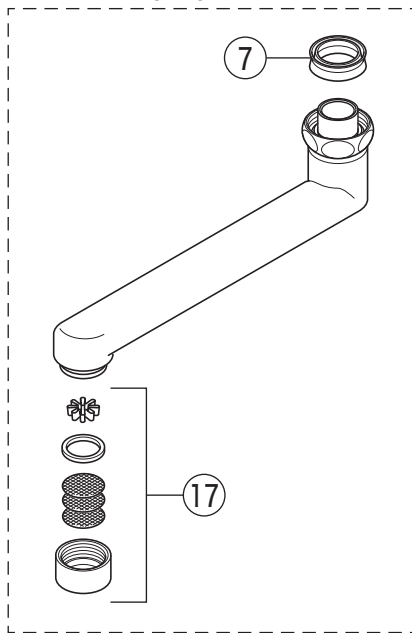

KM140G3

KM140G3(Z)(R24)・KM140G(Z)M(R2)・KM140(Z)EX(R2)

KM140GM(R2)

KM140EX(R2)

KM140GM(R2)
KM140EX(R2)

KM140G3 (8)
KM140G3R24 (9)

15 KM140GM・KM140EX

16 KM140GMR2・KM140EXR2

固定こま
寒冷地用

寒冷地用

部品一覧表

KVK

番号	品番	品名	希望小売価格	税込価格	備考
1	ZK1W85B-2	ハンドルセット グレー	¥1,570	¥1,727	
2	ZK3W85B-2	キャップセット(湯・水) グレー	¥750	¥825	
3	ZK3A-16	丸小ねじ	¥140	¥154	
4	PZK127	水栓上部パッキンセット	¥230	¥253	
5	PZK75-13MN1	スピンドルセット	¥580	¥638	
6	PZK4E-15	こま(2ヶ入)	¥330	¥363	
7	ZK121-20	Xパッキン	¥200	¥220	
8	PZ818-15	吐水口 L=150	¥5,470	¥6,017	
9	PZ818-24	吐水口 L=240	¥7,320	¥8,052	
10	Z819BCP	吐水口先端部一式 グレー	¥2,640	¥2,904	
11	Z578B2	整流器キャップセット グレー	¥1,160	¥1,276	
12	PZKF79-15	ソケット部接続パッキン(2ヶ入)	¥230	¥253	
13	ZKM87	ソケットセット(2ヶ入)	¥7,840	¥8,624	
14	ZKF1	送り座	¥670	¥737	
KM140GM(R2)・KM140EX(R2)仕様					
15	Z540-17	吐水口 L=170	¥6,620	¥7,282	
16	Z540-24	吐水口 L=240	¥9,700	¥10,670	
17	Z520CP4	吐水口先端部一式	¥1,460	¥1,606	
KM140GM(R2)仕様					
18	ZK1W83G2	ハンドルセット(水側) メッキ	¥2,860	¥3,146	
19	ZK1W83GR2	ハンドルセット(湯側) メッキ	¥2,860	¥3,146	
20	ZK3W83G2	キャップ メッキ	¥890	¥979	
KM140EX(R2)仕様					
21	ZK1W71G	ハンドルセット(水側) メッキ	¥3,260	¥3,586	
22	ZK1W71GR	ハンドルセット(湯側) メッキ	¥3,260	¥3,586	
23	ZK3W71	キャップ(水側) メッキ	¥1,410	¥1,551	
24	ZK3W71R	キャップ(湯側) メッキ	¥1,410	¥1,551	
固定こま仕様・寒冷地用(KM140G3Z(R24)・KM140GZM(R2)・KM140ZEX(R2))					
25	PZK75K-13MN1	ビス止スピンドルセット	¥680	¥748	
26	PZK4K-15	ビス止用こまパッキンセット(2ヶ入)	¥370	¥407	
寒冷地用(KM140G3Z(R24)・KM140GZM(R2)・KM140ZEX(R2))					
27	ZKM87W	ソケットセット(2ヶ入)	¥10,180	¥11,198	
28	PZ403	水抜きスピンドル	¥610	¥671	