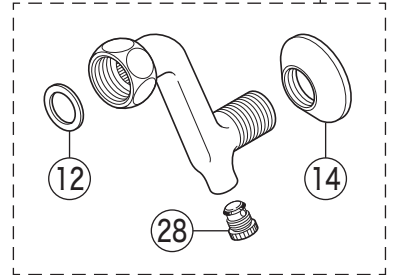

KM140G3

KM140G3(Z)(R24)・KM140G(Z)M(R2)・KM140(Z)EX(R2)

KM140GM(R2)

KM140EX(R2)

KM140GM(R2)
KM140EX(R2)

KM140G3 (8)
KM140G3R24 (9)

15 KM140GM・KM140EX

16 KM140GMR2・KM140EXR2

固定こま
寒冷地用

寒冷地用

部品一覧表

KVK

番号	品番	品名	希望小売価格	税込価格	備考
1	ZK1W85B-2	ハンドルセット グレー	¥1,570	¥1,727	
2	ZK3W85B-2	キャップセット(湯・水) グレー	¥750	¥825	
3	ZK3A-16	丸小ねじ	¥140	¥154	
4	PZK127	水栓上部パッキンセット	¥230	¥253	
5	PZK75-13MN1	スピンドルセット	¥580	¥638	
6	PZK4E-15	こま(2ヶ入)	¥330	¥363	
7	ZK121-20	Xパッキン	¥200	¥220	
8	PZ818-15	吐水口 L=150	¥5,470	¥6,017	
9	PZ818-24	吐水口 L=240	¥7,320	¥8,052	
10	Z819BCP	吐水口先端部一式 グレー	¥2,640	¥2,904	
11	Z578B2	整流器キャップセット グレー	¥1,160	¥1,276	
12	PZKF79-15	ソケット部接続パッキン(2ヶ入)	¥230	¥253	
13	ZKM87	ソケットセット(2ヶ入)	¥7,840	¥8,624	
14	ZKF1	送り座	¥670	¥737	
KM140GM(R2)・KM140EX(R2)仕様					
15	Z540-17	吐水口 L=170	¥6,620	¥7,282	
16	Z540-24	吐水口 L=240	¥9,700	¥10,670	
17	Z520CP4	吐水口先端部一式	¥1,460	¥1,606	
KM140GM(R2)仕様					
18	ZK1W83G2	ハンドルセット(水側) メッキ	¥2,860	¥3,146	
19	ZK1W83GR2	ハンドルセット(湯側) メッキ	¥2,860	¥3,146	
20	ZK3W83G2	キャップ メッキ	¥890	¥979	
KM140EX(R2)仕様					
21	ZK1W71G	ハンドルセット(水側) メッキ	¥3,260	¥3,586	
22	ZK1W71GR	ハンドルセット(湯側) メッキ	¥3,260	¥3,586	
23	ZK3W71	キャップ(水側) メッキ	¥1,410	¥1,551	
24	ZK3W71R	キャップ(湯側) メッキ	¥1,410	¥1,551	
固定こま仕様・寒冷地用(KM140G3Z(R24)・KM140GZM(R2)・KM140ZEX(R2))					
25	PZK75K-13MN1	ビス止スピンドルセット	¥680	¥748	
26	PZK4K-15	ビス止用こまパッキンセット(2ヶ入)	¥370	¥407	
寒冷地用(KM140G3Z(R24)・KM140GZM(R2)・KM140ZEX(R2))					
27	ZKM87W	ソケットセット(2ヶ入)	¥10,180	¥11,198	
28	PZ403	水抜きスピンドル	¥610	¥671	