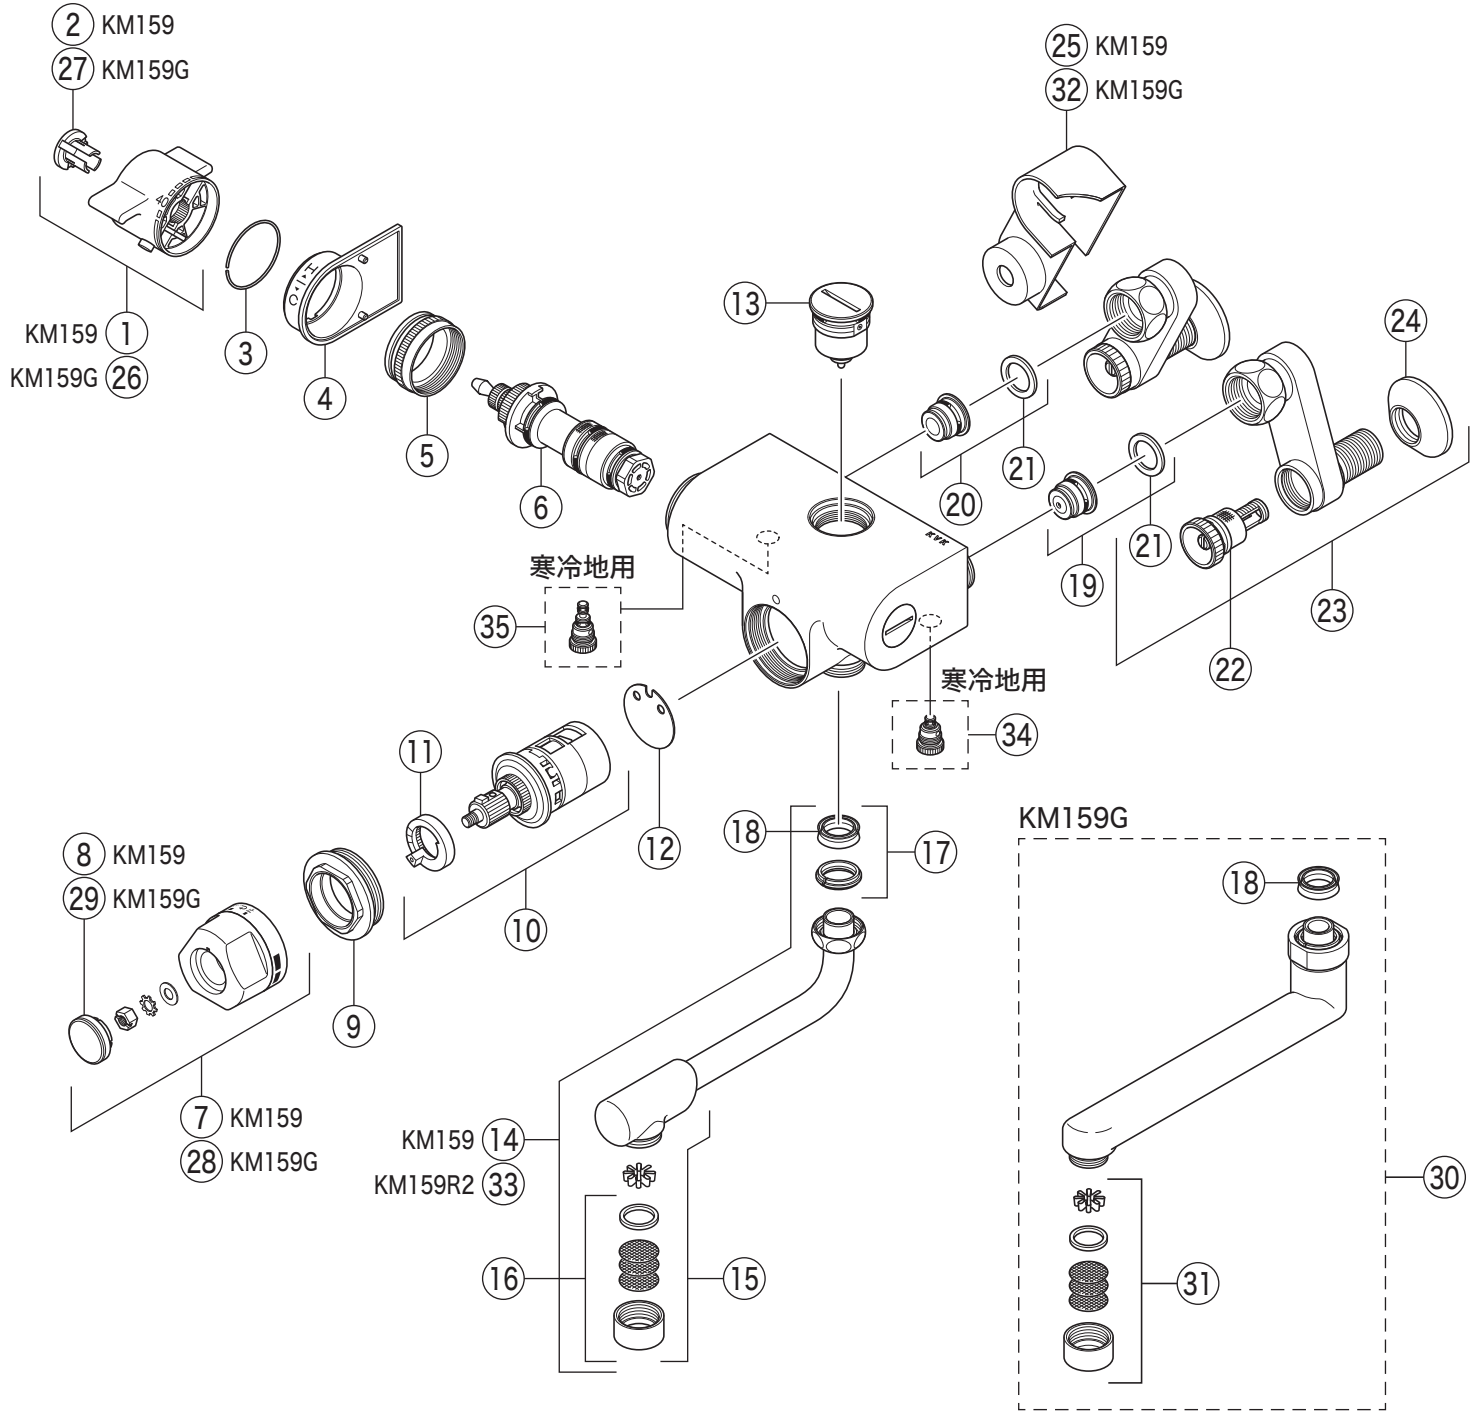

製品品番

KM159

KM159(W)・KM159(W)G・KM159(W)R2

部品一覧表

KVK

番号	品番	品名	希望小売価格	税込価格	備考
1	ZK1T800	温調ハンドルセット 白	¥1,960	¥2,156	
2	ZK3F780	キャップ 白	¥390	¥429	
3	Z413269	止めリング	¥390	¥429	
4	Z415706	温調カラー	¥580	¥638	
5	Z415704	温調固定ナット	¥1,070	¥1,177	
6	PZ88F	サーモスタットカートリッジ	¥7,690	¥8,459	
7	ZK1A159	目盛設定ハンドルセット 白	¥2,990	¥3,289	
8	ZK3A155G	キャップ 白	¥610	¥671	
9	Z43300	固定ナット	¥4,800	¥5,280	
10	Z359	計量カートリッジ	¥12,100	¥13,310	
11	Z043900	ストッパー	¥500	¥550	
12	ZK118A292	パッキン	¥370	¥407	
13	PZ566N2	止水弁ユニット	¥8,720	¥9,592	
14	Z5117-15	吐水口 L=150	¥2,740	¥3,014	
15	Z5217CP	吐水口先端部一式	¥2,610	¥2,871	
16	PZ511CP3	整流器キャップセット 白	¥1,180	¥1,298	
17	PZ42	パッキンセット	¥320	¥352	
18	ZK121-13	Xパッキン	¥140	¥154	
19	Z402JC	逆止弁(水側)	¥970	¥1,067	
20	Z402JH	逆止弁(湯側)	¥970	¥1,067	
21	PZKF79-15	ソケット部接続パッキン(2ヶ入)	¥230	¥253	
22	Z673	ストレーナ付流量調節止水弁	¥1,850	¥2,035	
23	Z668	ソケットセット(2ヶ入)	¥14,740	¥16,214	
24	ZKF1	送り座	¥670	¥737	
25	Z674	ソケットカバー 白	¥1,910	¥2,101	
KM159G仕様					
26	ZK1T800G2	温調ハンドルセット メッキ	¥2,640	¥2,904	
27	ZK3F800G	キャップ メッキ	¥610	¥671	
28	ZK1A159G	目盛設定ハンドルセット メッキ	¥4,250	¥4,675	
29	ZK3A255G	キャップ メッキ	¥740	¥814	
30	Z38324	吐水口 L=170	¥6,840	¥7,524	
31	Z520CP4	吐水口先端部一式	¥1,460	¥1,606	
32	Z674B2	ソケットカバー グレー	¥1,910	¥2,101	
KM159R2仕様					
33	Z5117-24	吐水口 L=240	¥3,510	¥3,861	
寒冷地用(KM159W・KM159WG・KM159WR2)					
34	PZ403	水抜きスピンドル(水側)	¥610	¥671	
35	Z403L	水抜きスピンドル(湯側)	¥780	¥858	