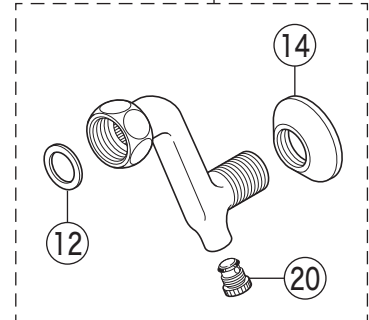

固定こま  
寒冷地用(湯側)

固定こま  
寒冷地用(水側)

寒冷地用

番号	品番	品名	希望小売価格	税込価格	備考
1	ZK3GE	青キャップ	¥570	¥627	
2	ZK3GER	赤キャップ	¥570	¥627	
3	PZK3GE-2	キャップセット(湯・水)	¥850	¥935	
4	PZK1GE-2	GEハンドルセット	¥1,390	¥1,529	
5	ZK3A-16	丸小ねじ	¥140	¥154	
6	PZK127	水栓上部パッキンセット	¥230	¥253	
7	PZK75-13MN	スピンドルセット	¥580	¥638	
8	ZK4JE4-15	KV式節水こま(水側)	¥240	¥264	
9	ZK4E-15	こま(湯側)	¥230	¥253	
10	PZKM16-15	吐水口 L=150			廃番商品
11	ZK121-20	Xパッキン	¥200	¥220	
12	PZKF79-15	ソケット部接続パッキン(2ヶ入)	¥230	¥253	
13	ZKM87	ソケットセット(2ヶ入)	¥7,840	¥8,624	
14	ZKF1	送り座	¥670	¥737	
固定こま仕様・寒冷地用(KM2G2Z)					
15	PZK75JK-13MN	ビス止スピンドルセット(水側)	¥720	¥792	
16	PZK75K-13MN	ビス止スピンドルセット(湯側)	¥680	¥748	
17	ZK4KJE4-15	ビス止用節水パッキンセット(水側)	¥230	¥253	
18	ZK4K-15	ビス止用こまパッキンセット(湯側)	¥190	¥209	
寒冷地用(KM2G2Z)					
19	ZKM87W	ソケットセット(2ヶ入)	¥10,180	¥11,198	
20	PZ403	水抜きスピンドル	¥610	¥671	