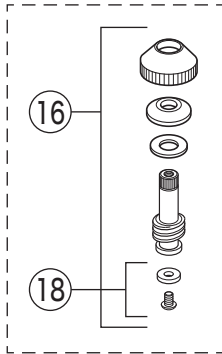

固定こま  
寒冷地用(湯側)

固定こま  
寒冷地用(水側)

寒冷地用

番号	品番	品名	希望小売価格	税込価格	備考
1	ZK3GE	青キャップ	¥570	¥627	
2	ZK3GER	赤キャップ	¥570	¥627	
3	PZK3GE-2	キャップセット(湯・水)	¥850	¥935	
4	PZK1GE-2	GEハンドルセット	¥1,390	¥1,529	
5	ZK3A-16	丸小ねじ	¥140	¥154	
6	PZK127	水栓上部パッキンセット	¥230	¥253	
7	PZK75-13MN	スピンドルセット	¥580	¥638	
8	ZK4JE4-15	KV式節水こま(水側)	¥240	¥264	
9	ZK4E-15	こま(湯側)	¥230	¥253	
10	PZKM16-15	吐水口 L=150			廃番商品
11	ZK121-20	Xパッキン	¥200	¥220	
12	PZKF79-15	ソケット部接続パッキン(2ヶ入)	¥230	¥253	
13	ZKM87	ソケットセット(2ヶ入)	¥7,840	¥8,624	
14	ZKF1	送り座	¥670	¥737	
固定こま仕様・寒冷地用(KM2G2Z)					
15	PZK75JK-13MN	ビス止スピンドルセット(水側)	¥720	¥792	
16	PZK75K-13MN	ビス止スピンドルセット(湯側)	¥680	¥748	
17	ZK4KJE4-15	ビス止用節水パッキンセット(水側)	¥230	¥253	
18	ZK4K-15	ビス止用こまパッキンセット(湯側)	¥190	¥209	
寒冷地用(KM2G2Z)					
19	ZKM87W	ソケットセット(2ヶ入)	¥10,180	¥11,198	
20	PZ403	水抜きスピンドル	¥610	¥671	