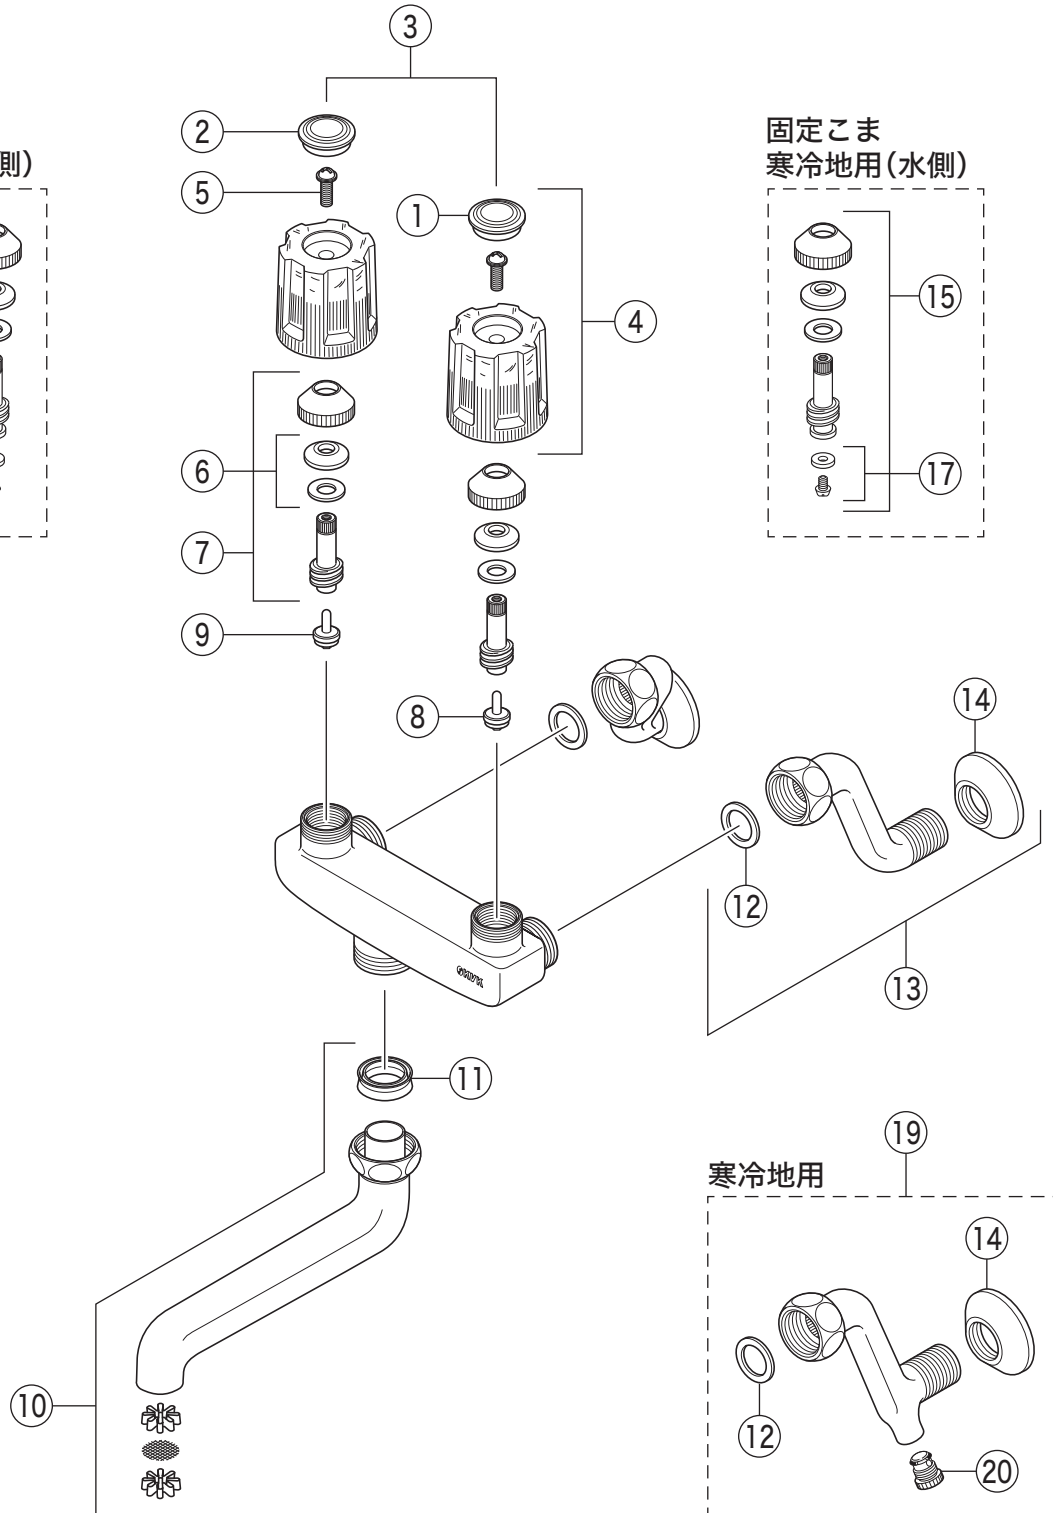

固定こま  
寒冷地用(湯側)

固定こま  
寒冷地用(水側)

寒冷地用

番号	品番	品名	希望小売価格	税込価格	備考
1	ZK3GE	青キャップ	¥570	¥627	
2	ZK3GER	赤キャップ	¥570	¥627	
3	PZK3GE-2	キャップセット(湯・水)	¥850	¥935	
4	PZK1GE-2	GEハンドルセット	¥1,390	¥1,529	
5	ZK3A-16	丸小ねじ	¥140	¥154	
6	PZK127	水栓上部パッキンセット	¥230	¥253	
7	PZK75-13MN	スピンドルセット	¥580	¥638	
8	ZK4JE4-15	KV式節水こま(水側)	¥240	¥264	
9	ZK4E-15	こま(湯側)	¥230	¥253	
10	PZKM16-15	吐水口 L=150			廃番商品
11	ZK121-20	Xパッキン	¥200	¥220	
12	PZKF79-15	ソケット部接続パッキン(2ヶ入)	¥230	¥253	
13	ZKM87	ソケットセット(2ヶ入)	¥7,840	¥8,624	
14	ZKF1	送り座	¥670	¥737	
固定こま仕様・寒冷地用(KM2G2Z)					
15	PZK75JK-13MN	ビス止スピンドルセット(水側)	¥720	¥792	
16	PZK75K-13MN	ビス止スピンドルセット(湯側)	¥680	¥748	
17	ZK4KJE4-15	ビス止用節水パッキンセット(水側)	¥230	¥253	
18	ZK4K-15	ビス止用こまパッキンセット(湯側)	¥190	¥209	
寒冷地用(KM2G2Z)					
19	ZKM87W	ソケットセット(2ヶ入)	¥10,180	¥11,198	
20	PZ403	水抜きスピンドル	¥610	¥671	