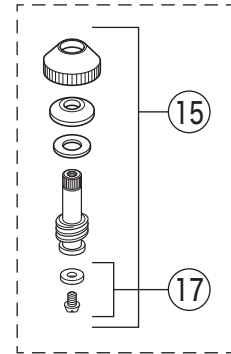

固定こま  
寒冷地用(湯側)

固定こま  
寒冷地用(水側)

寒冷地用

番号	品番	品名	希望小売価格	税込価格	備考
1	ZK3GE	青キャップ	¥570	¥627	
2	ZK3GER	赤キャップ	¥570	¥627	
3	PZK3GE-2	キャップセット(湯・水)	¥850	¥935	
4	PZK1GE-2	GEハンドルセット	¥1,390	¥1,529	
5	ZK3A-16	丸小ねじ	¥140	¥154	
6	PZK127	水栓上部パッキンセット	¥230	¥253	
7	PZK75-13MN	スピンドルセット	¥580	¥638	
8	ZK4JE4-15	KV式節水こま(水側)	¥240	¥264	
9	ZK4E-15	こま(湯側)	¥230	¥253	
10	PZKM16-15	吐水口 L=150			廃番商品
11	ZK121-20	Xパッキン	¥200	¥220	
12	PZKF79-15	ソケット部接続パッキン(2ヶ入)	¥230	¥253	
13	ZKM87	ソケットセット(2ヶ入)	¥7,840	¥8,624	
14	ZKF1	送り座	¥670	¥737	
固定こま仕様・寒冷地用(KM2G2Z)					
15	PZK75JK-13MN	ビス止スピンドルセット(水側)	¥720	¥792	
16	PZK75K-13MN	ビス止スピンドルセット(湯側)	¥680	¥748	
17	ZK4KJE4-15	ビス止用節水パッキンセット(水側)	¥230	¥253	
18	ZK4K-15	ビス止用こまパッキンセット(湯側)	¥190	¥209	
寒冷地用(KM2G2Z)					
19	ZKM87W	ソケットセット(2ヶ入)	¥10,180	¥11,198	
20	PZ403	水抜きスピンドル	¥610	¥671	