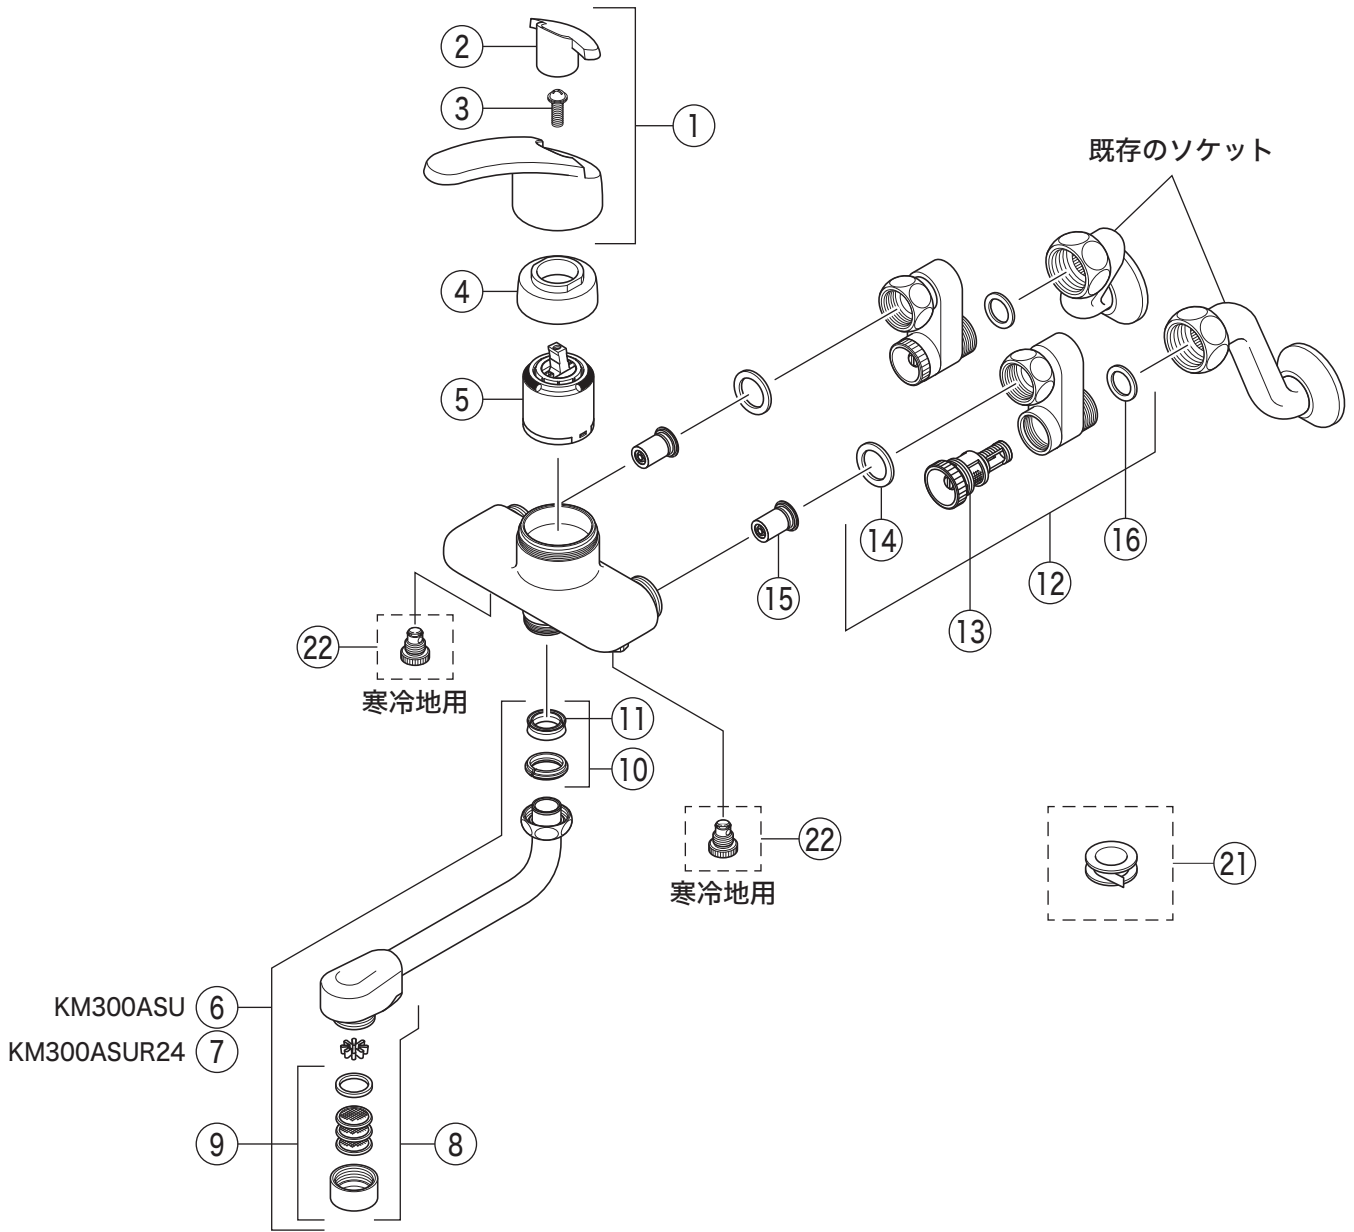

製品品番

KM300ASU

KM300A(W)SU・KM300A(W)SUR24

KM300ASU(R24)同梱 各メーカー対応アダプター

各メーカーの水栓に対応するアダプターを同梱しています。(取替用水栓)

水栓のソケット 現在お使いのソケット	<ul style="list-style-type: none"> ・ KVK ・ INAX ・ LIXIL ・ TOTO ・ KAKUDAI ・ SANEI (ナット付) 	<ul style="list-style-type: none"> ・ MYM (ナット付) <p>φ18</p>	<ul style="list-style-type: none"> KVK KAKUDAI TOTOの一部 (ナットなし) 	<ul style="list-style-type: none"> KVKの一部 (ナットなし)
接続に必要な 使用部品	<p>大パッキンを使用</p> <p>14 大パッキン</p>	<p>小パッキンを使用</p> <p>16 小パッキン</p>	<p>大パッキンとアダプターを使用</p> <p>アダプター</p> <p>14</p> <p>18</p> <p>17 ※2ヶ単位の品番です</p>	<p>大パッキンとアダプターを使用</p> <p>アダプター</p> <p>14</p> <p>18</p> <p>17 ※2ヶ単位の品番です</p> <p>19</p> <p>20 ※1ヶ単位の品番です</p>

※注意：上記以外のネジには接続できません。(上記メーカーの中でも一部取り付けられないものもあります。)
 ※TOTOの水栓でソケット部のネジ寸法がW28-18の場合は別売のアタッチメントPZ416304をご使用ください。

番号	品番	品名	希望小売価格	税込価格	備考
1	PZK1S336C	レバーハンドルセット 白	¥1,610	¥1,771	
2	ZK3S336C	キャップ 白	¥360	¥396	
3	Z44482	丸小ねじ	¥140	¥154	
4	ZKM113N	カートリッジ締付ナット	¥1,780	¥1,958	
5	PZKM110A	カートリッジ(上吐水)	¥7,210	¥7,931	
6	PZ511-17	吐水口 L=170	¥2,880	¥3,168	
7	PZ511-24	吐水口 L=240	¥3,560	¥3,916	
8	Z511CP	吐水口先端部一式	¥2,640	¥2,904	
9	PZ511CP3	整流器キャップセット	¥1,180	¥1,298	
10	PZ42	パッキンセット	¥320	¥352	
11	ZK121-13	Xパッキン	¥140	¥154	
12	Z844	ソケットセット(2ヶ入)	¥12,650	¥13,915	
13	Z673	ストレーナ付流量調節止水弁	¥1,850	¥2,035	
14	PZKF79-15	ソケット部接続パッキン(2ヶ入)	¥230	¥253	
15	Z411614	逆止弁	¥1,060	¥1,166	
16	ZK16	パッキン	¥90	¥99	
17	PZ411489S	アタッチメントセット(2ヶ入)	¥2,530	¥2,783	
18	Z42349	パッキン	¥140	¥154	
19	PZ411487	アタッチメント	¥1,110	¥1,221	
20	Z42350	パッキン	¥190	¥209	
21	PZK109-2	シールテープ 2m	¥230	¥253	
寒冷地用 (KM300AWSU・KM300AWSUR24)					
22	PZ403	水抜きスピンドル	¥610	¥671	