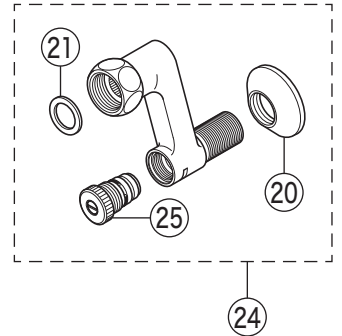

製品番号

KM300AFB

KM300A(Z)FB・KM300A(Z)FBG
KM300A(Z)FBAH・KM300A(Z)FBGAH

KM300AFBAH・KM300AFBGAH

寒冷地用

部品一覧表

KVK

番号	品番	品名	希望小売価格	税込価格	備考
1	PZK1S336C	レバーハンドルセット 白	¥1,610	¥1,771	
2	PZK1S336G	レバーハンドルセット メッキ	¥3,390	¥3,729	
3	ZK3S336C	キャップ 白	¥360	¥396	
4	ZK3S336G	キャップ メッキ	¥610	¥671	
5	Z44482	丸小ねじ	¥140	¥154	
6	ZKM113N	カートリッジ締付ナット	¥1,780	¥1,958	
7	PZKM110A	カートリッジ(上吐水)	¥7,210	¥7,931	
8	ZK121-13	Xパッキン	¥140	¥154	
9	Z412791	シャワーホースセット	¥10,800	¥11,880	
10	Z594	シャワーヘッド 白	¥5,100	¥5,610	
11	Z594B	シャワーヘッド グレー	¥5,100	¥5,610	
12	Z32768CPS	シャワーフェイスセット 白	¥2,200	¥2,420	
13	Z36861CPS	シャワーフェイスセット グレー	¥2,200	¥2,420	
14	PZ950	キッチンシャワーパイプ			廃番商品
15	PZ950B	キッチンシャワーパイプ			廃番商品
16	Z411419	ストレーナ	¥250	¥275	
17	ZKF80	シャワーホース接続パッキン	¥100	¥110	
18	ZKM88N	ソケットセット(2ヶ入)	¥14,520	¥15,972	
19	ZKF60G	流量調節止水弁	¥1,020	¥1,122	
20	ZKF1	送り座	¥670	¥737	
21	PZKF79-15	ソケット部接続パッキン(2ヶ入)	¥230	¥253	
KF300AFBAH・KF300AFBGAH仕様					
22	PZ950AH	3wayシャワーパイプ			廃番商品
23	Z924AH	3wayシャワーヘッド	¥9,600	¥10,560	
寒冷地用(KM300AZFB(G)・KM300AZFB(G)AH)					
24	Z420	ソケットセット(2ヶ入)	¥17,270	¥18,997	
25	Z89N	流量調節止水弁	¥1,170	¥1,287	
26	PZ403	水抜きスピンドル	¥610	¥671	