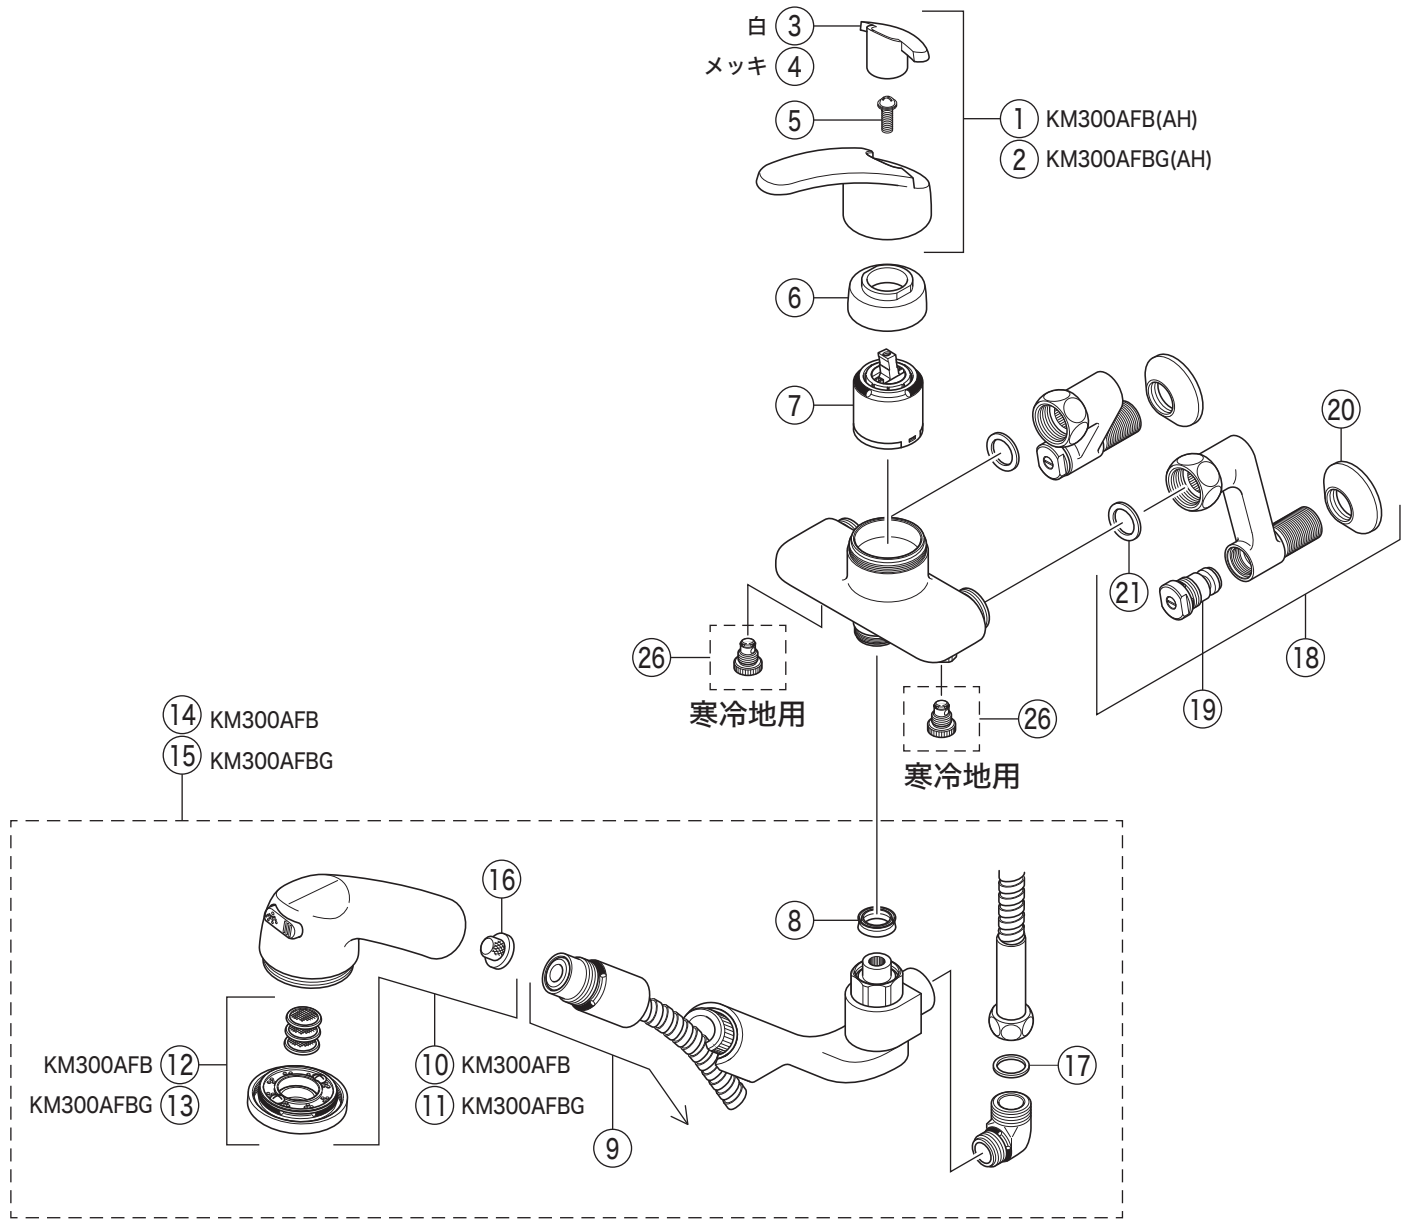

製品番号

KM300AFB

KM300A(Z)FB・KM300A(Z)FBG
KM300A(Z)FBAH・KM300A(Z)FBGAH

KM300AFBAH・KM300AFBGAH

寒冷地用

部品一覧表

KVK

番号	品番	品名	希望小売価格	税込価格	備考
1	PZK1S336C	レバーハンドルセット 白	¥1,610	¥1,771	
2	PZK1S336G	レバーハンドルセット メッキ	¥3,390	¥3,729	
3	ZK3S336C	キャップ 白	¥360	¥396	
4	ZK3S336G	キャップ メッキ	¥610	¥671	
5	Z44482	丸小ねじ	¥140	¥154	
6	ZKM113N	カートリッジ締付ナット	¥1,780	¥1,958	
7	PZKM110A	カートリッジ(上吐水)	¥7,210	¥7,931	
8	ZK121-13	Xパッキン	¥140	¥154	
9	Z412791	シャワーホースセット	¥10,800	¥11,880	
10	Z594	シャワーヘッド 白	¥5,100	¥5,610	
11	Z594B	シャワーヘッド グレー	¥5,100	¥5,610	
12	Z32768CPS	シャワーフェイスセット 白	¥2,200	¥2,420	
13	Z36861CPS	シャワーフェイスセット グレー	¥2,200	¥2,420	
14	PZ950	キッチンシャワーパイプ			廃番商品
15	PZ950B	キッチンシャワーパイプ			廃番商品
16	Z411419	ストレーナ	¥250	¥275	
17	ZKF80	シャワーホース接続パッキン	¥100	¥110	
18	ZKM88N	ソケットセット(2ヶ入)	¥14,520	¥15,972	
19	ZKF60G	流量調節止水弁	¥1,020	¥1,122	
20	ZKF1	送り座	¥670	¥737	
21	PZKF79-15	ソケット部接続パッキン(2ヶ入)	¥230	¥253	
KF300AFBAH・KF300AFBGAH仕様					
22	PZ950AH	3wayシャワーパイプ			廃番商品
23	Z924AH	3wayシャワーヘッド	¥9,600	¥10,560	
寒冷地用(KM300AZFB(G)・KM300AZFB(G)AH)					
24	Z420	ソケットセット(2ヶ入)	¥17,270	¥18,997	
25	Z89N	流量調節止水弁	¥1,170	¥1,287	
26	PZ403	水抜きスピンドル	¥610	¥671	