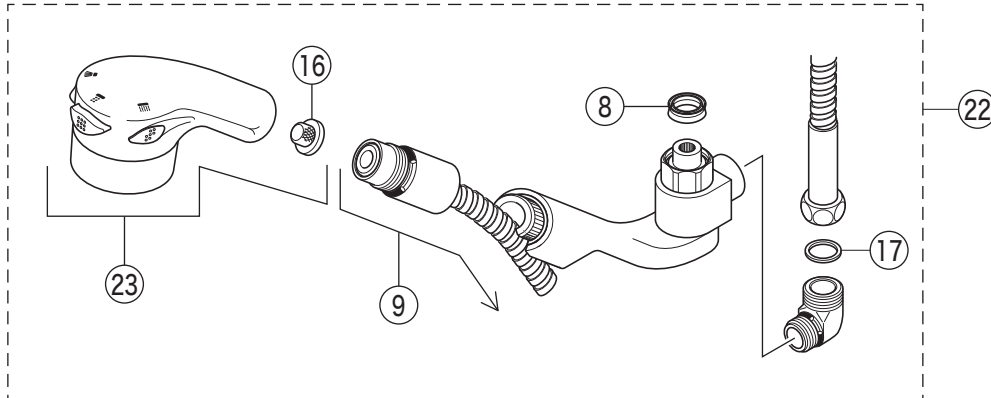

製品番号

KM300AFB

KM300A(Z)FB・KM300A(Z)FBG
KM300A(Z)FBAH・KM300A(Z)FBGAH

KM300AFBAH・KM300AFBGAH

寒冷地用

部品一覧表

KVK

番号	品番	品名	希望小売価格	税込価格	備考
1	PZK1S336C	レバーハンドルセット 白	¥1,610	¥1,771	
2	PZK1S336G	レバーハンドルセット メッキ	¥3,390	¥3,729	
3	ZK3S336C	キャップ 白	¥360	¥396	
4	ZK3S336G	キャップ メッキ	¥610	¥671	
5	Z44482	丸小ねじ	¥140	¥154	
6	ZKM113N	カートリッジ締付ナット	¥1,780	¥1,958	
7	PZKM110A	カートリッジ(上吐水)	¥7,210	¥7,931	
8	ZK121-13	Xパッキン	¥140	¥154	
9	Z412791	シャワーホースセット	¥10,800	¥11,880	
10	Z594	シャワーヘッド 白	¥5,100	¥5,610	
11	Z594B	シャワーヘッド グレー	¥5,100	¥5,610	
12	Z32768CPS	シャワーフェイスセット 白	¥2,200	¥2,420	
13	Z36861CPS	シャワーフェイスセット グレー	¥2,200	¥2,420	
14	PZ950	キッチンシャワーパイプ			廃番商品
15	PZ950B	キッチンシャワーパイプ			廃番商品
16	Z411419	ストレーナ	¥250	¥275	
17	ZKF80	シャワーホース接続パッキン	¥100	¥110	
18	ZKM88N	ソケットセット(2ヶ入)	¥14,520	¥15,972	
19	ZKF60G	流量調節止水弁	¥1,020	¥1,122	
20	ZKF1	送り座	¥670	¥737	
21	PZKF79-15	ソケット部接続パッキン(2ヶ入)	¥230	¥253	
KF300AFBAH・KF300AFBGAH仕様					
22	PZ950AH	3wayシャワーパイプ			廃番商品
23	Z924AH	3wayシャワーヘッド	¥9,600	¥10,560	
寒冷地用(KM300AZFB(G)・KM300AZFB(G)AH)					
24	Z420	ソケットセット(2ヶ入)	¥17,270	¥18,997	
25	Z89N	流量調節止水弁	¥1,170	¥1,287	
26	PZ403	水抜きスピンドル	¥610	¥671	