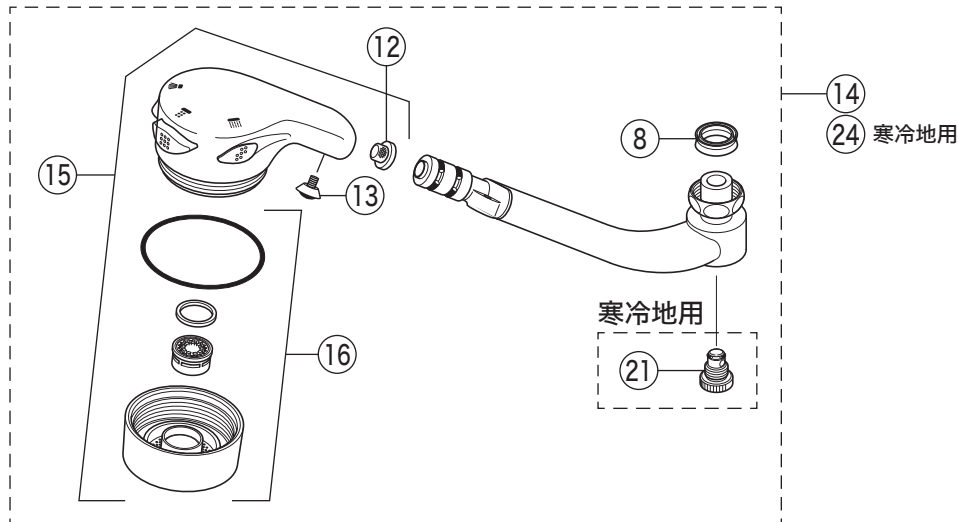

KM300ASF

KM300A(Z)SF・KM300A(Z)SFR20
KM300A(Z)SAH・KM300A(Z)SBAH

KM300ASAH・KM300ASBAH

部品一覧表

KVK

番号	品番	品名	希望小売価格	税込価格	備考
1	PZK1S336C	レバーハンドルセット 白	¥1,610	¥1,771	
2	PZK1S336G	レバーハンドルセット メッキ	¥3,390	¥3,729	
3	ZK3S336C	キャップ 白	¥360	¥396	
4	ZK3S336G	キャップ メッキ	¥610	¥671	
5	Z44482	丸小ねじ	¥140	¥154	
6	ZKM113N	カートリッジ締付ナット	¥1,780	¥1,958	
7	PZKM110A	カートリッジ(上吐水)	¥7,210	¥7,931	
8	ZK121-13	Xパッキン	¥140	¥154	
9	PZ822	吐水口 L=247 白			廃番商品
10	PZ822R20	吐水口 L=200 白			廃番商品
11	Z685H	吐水口シャワーヘッド 白			廃番商品
12	Z684376	ストレーナ	¥170	¥187	
13	Z47249S	トラス小ねじセット	¥130	¥143	
14	PZ822AH	3wayシャワーパイプ L=200 白	¥10,010	¥11,011	
15	Z560AH	吐水口シャワーヘッド 白	¥10,000	¥11,000	
16	Z37195CPS	シャワーフェイスセット	¥1,870	¥2,057	
17	ZKM88N	ソケットセット(2ヶ入)	¥14,520	¥15,972	
18	ZKF60G	流量調節止水弁	¥1,020	¥1,122	
19	ZKF1	送り座	¥670	¥737	
20	PZKF79-15	ソケット部接続パッキン(2ヶ入)	¥230	¥253	
寒冷地用 (KM300AZSF(R20)・KM300AZSAH・KM300AZSBAH)					
21	PZ403	水抜きスピンドル	¥610	¥671	
22	PZ822W	吐水口 L=247 白			廃番商品
23	PZ822WR20	吐水口 L=200 白			廃番商品
24	PZ822WAH	3wayシャワーパイプ L=200 白	¥10,310	¥11,341	
25	Z420	ソケットセット(2ヶ入)	¥17,270	¥18,997	
26	Z89N	流量調節止水弁	¥1,170	¥1,287	