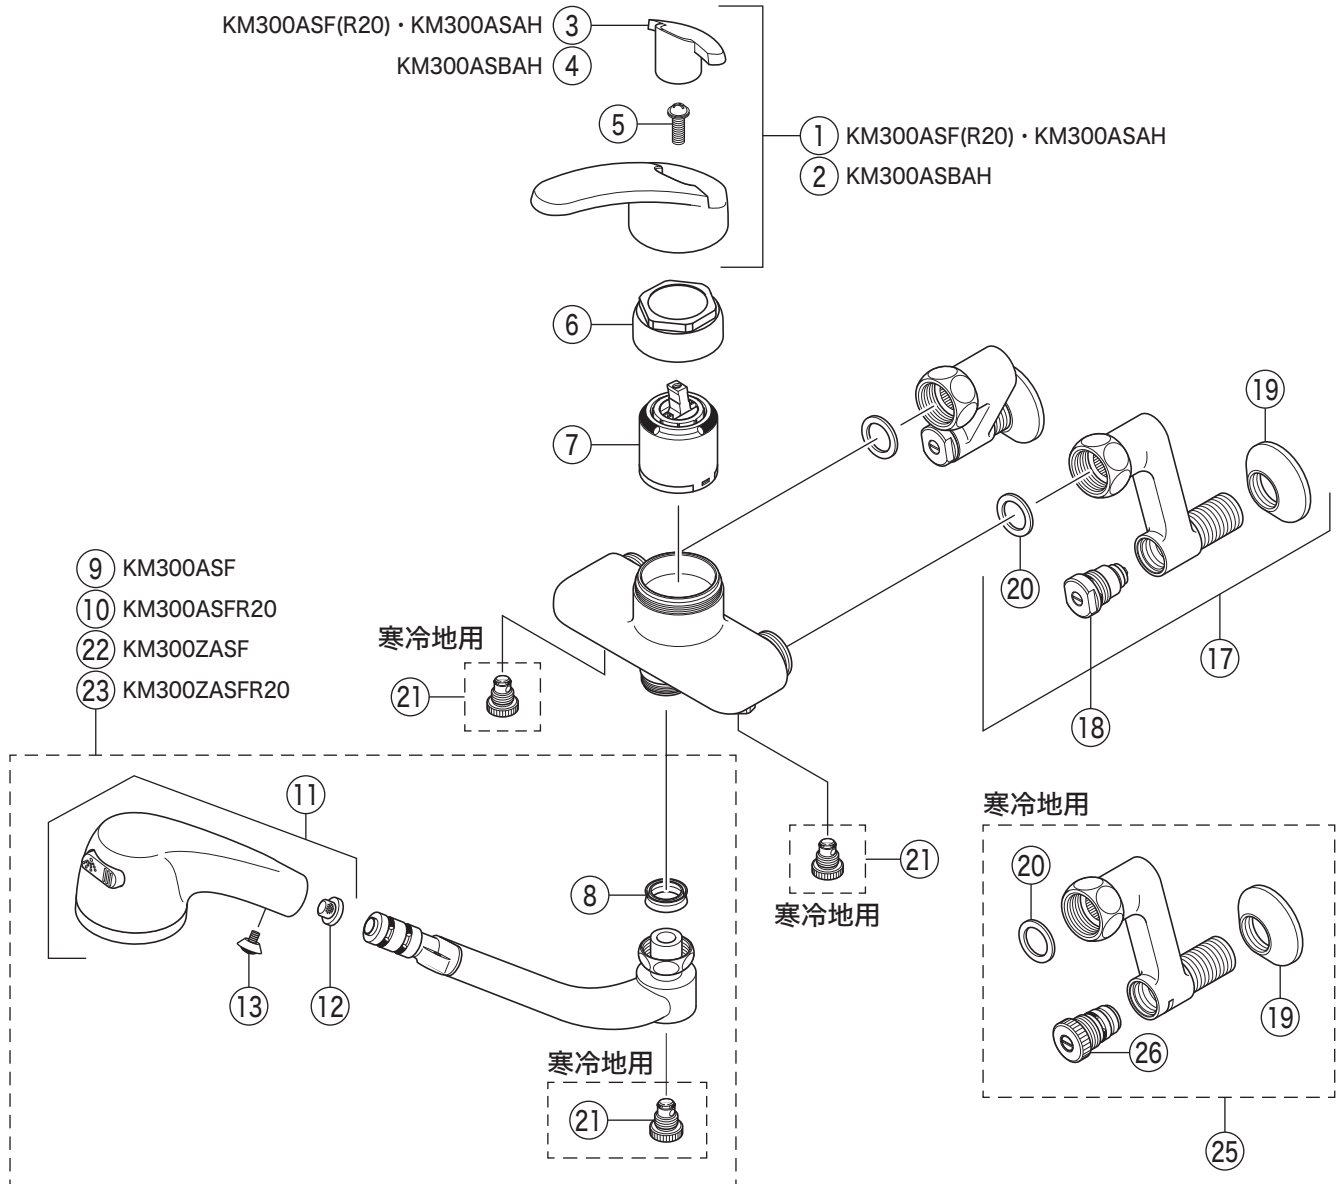

KM300ASF

KM300A(Z)SF・KM300A(Z)SFR20
KM300A(Z)SAH・KM300A(Z)SBAH

KM300ASAH・KM300ASBAH

部品一覧表

KVK

番号	品番	品名	希望小売価格	税込価格	備考
1	PZK1S336C	レバーハンドルセット 白	¥1,610	¥1,771	
2	PZK1S336G	レバーハンドルセット メッキ	¥3,390	¥3,729	
3	ZK3S336C	キャップ 白	¥360	¥396	
4	ZK3S336G	キャップ メッキ	¥610	¥671	
5	Z44482	丸小ねじ	¥140	¥154	
6	ZKM113N	カートリッジ締付ナット	¥1,780	¥1,958	
7	PZKM110A	カートリッジ(上吐水)	¥7,210	¥7,931	
8	ZK121-13	Xパッキン	¥140	¥154	
9	PZ822	吐水口 L=247 白			廃番商品
10	PZ822R20	吐水口 L=200 白			廃番商品
11	Z685H	吐水口シャワーヘッド 白			廃番商品
12	Z684376	ストレーナ	¥170	¥187	
13	Z47249S	トラス小ねじセット	¥130	¥143	
14	PZ822AH	3wayシャワーパイプ L=200 白	¥10,010	¥11,011	
15	Z560AH	吐水口シャワーヘッド 白	¥10,000	¥11,000	
16	Z37195CPS	シャワーフェイスセット	¥1,870	¥2,057	
17	ZKM88N	ソケットセット(2ヶ入)	¥14,520	¥15,972	
18	ZKF60G	流量調節止水弁	¥1,020	¥1,122	
19	ZKF1	送り座	¥670	¥737	
20	PZKF79-15	ソケット部接続パッキン(2ヶ入)	¥230	¥253	
寒冷地用 (KM300AZSF(R20)・KM300AZSAH・KM300AZSBAH)					
21	PZ403	水抜きスピンドル	¥610	¥671	
22	PZ822W	吐水口 L=247 白			廃番商品
23	PZ822WR20	吐水口 L=200 白			廃番商品
24	PZ822WAH	3wayシャワーパイプ L=200 白	¥10,310	¥11,341	
25	Z420	ソケットセット(2ヶ入)	¥17,270	¥18,997	
26	Z89N	流量調節止水弁	¥1,170	¥1,287	