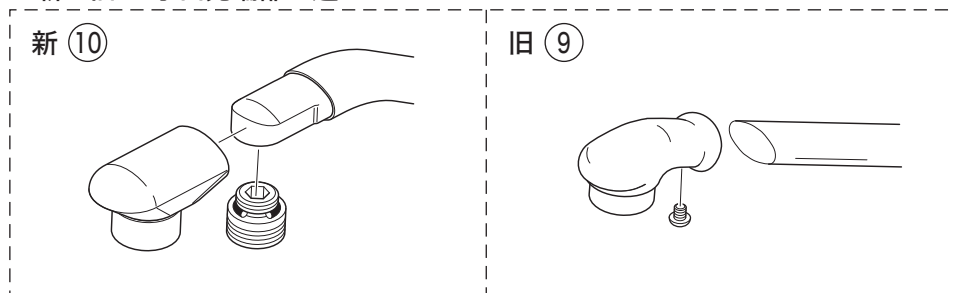

※新・旧 吐水口先端部の違い

番号	品番	品名	希望小売価格	税込価格	備考
1	Z410A	レバーハンドルセット(上吐水)	¥1,660	¥1,826	
2	Z410	レバーハンドルセット(下吐水)			廃番商品
3	ZK3S326	キャップ			廃番商品
4	Z44482	丸小ねじ	¥140	¥154	
5	Z409L	カートリッジ締付ナット	¥4,840	¥5,324	
6	PZKM110C	カートリッジ(上吐水)	¥7,210	¥7,931	
7	PZKM110N	カートリッジ(下吐水)			廃番商品
8	Z408N	吐水口 L=267			廃番商品
9	PZK66C	吐水口先端部一式(旧パイプ)	¥2,410	¥2,651	
10	Z560B	吐水口先端部一式(新パイプ)	¥2,410	¥2,651	
11	PZ213NPK	Xパッキンセット	¥700	¥770	
12	Z47005	シートパッキン	¥610	¥671	
13	PZK105	立水栓菊座ナットセット	¥470	¥517	
14	PZKF43-4	立形逆止弁(水側)	¥3,830	¥4,213	
15	PZKF43	立形逆止弁(湯側)	¥4,250	¥4,675	
16	PZK126	アングル接続パッキン	¥330	¥363	
17	ZKF17	接続ナット	¥500	¥550	
寒冷地用(KM327AWZ・KM327NWZ)					
18	Z408NW	吐水口 L=267			廃番商品
19	Z97	水抜きスピンドル	¥700	¥770	
寒冷地用には、14のPZKF43-4・15のPZKF43はついておりません。					
7のPZKM110Nカートリッジ(下吐水)は廃番となりました。					
代替品は6のPZKM110C(上吐水)となりますが、下吐水から上吐水に変更になりますのでご注意ください。					