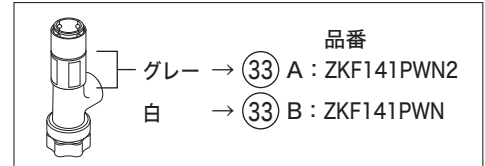

【ご注意】

カプラーは2種類ございますので、シャワーホースやカプラーを交換する際は、スライド部の色をご確認の上、お求め下さい。

〈一般地用〉

〈寒冷地用〉

部品一覧表

KVK

番号	品番	品名	希望小売価格	税込価格	備考
1	PZK1S336C	レバーハンドルセット 白	¥1,610	¥1,771	
2	ZK3S336C	キャップ 白	¥360	¥396	
3	Z44482	丸小ねじ	¥140	¥154	
4	Z79N	カートリッジ締付ナット	¥4,640	¥5,104	
5	PZKM110A	カートリッジ(上吐水)	¥7,210	¥7,931	
6	PZKM110N	カートリッジ(下吐水)			廃番商品
7	Z594F	シャワーセット 白(W16-20)	¥15,400	¥16,940	
8	Z594	シャワーヘッド 白	¥5,100	¥5,610	
9	Z32768CPS	シャワーフェイスセット 白	¥2,200	¥2,420	
10	Z411419	ストレーナ	¥250	¥275	
11	Z410323	シャワーホースセット 白(W16-20)	¥12,200	¥13,420	
12	Z594PK5	パッキンセット	¥450	¥495	
13	Z410417	シートパッキン	¥100	¥110	
14	Z32785	銅管固定ブッシュ	¥220	¥242	
15	Z234-1	締付ナットセット	¥550	¥605	
16	Z413176	ホースガイドユニット	¥690	¥759	
17	PZ420145	逆止弁ジョイントユニット	¥3,880	¥4,268	
18	Z412622	ホースストッパー	¥150	¥165	
19A	Z351N2	カプラー(W18-20)	¥3,080	¥3,388	
19B	Z351N	カプラー(W16-20)	¥3,080	¥3,388	
KM328AB(MS)仕様					
20	PZK1S347G	レバーハンドルセット メッキ	¥3,390	¥3,729	
21	ZK3S347G	キャップ メッキ	¥580	¥638	
22	Z594FG	シャワーセット グレー(W16-20)	¥15,400	¥16,940	
23	Z594B	シャワーヘッド グレー	¥5,100	¥5,610	
24	Z36861CPS	シャワーフェイスセット グレー	¥2,200	¥2,420	
25	Z410405	シャワーホースセット グレー(W16-20)	¥12,200	¥13,420	
KM328A(B)MS仕様(ブレードホース仕様)					
26	Z593	スピードナットセット	¥1,910	¥2,101	
27	Z44525	Oリング	¥120	¥132	
28	PZ664	逆止弁ジョイントセット	¥3,650	¥4,015	
29	Z411105	保護キャップ	¥650	¥715	
30	Z411132	クイックファスナー	¥310	¥341	
寒冷地用(KM328Z・KM328ZA・KM328ZAB)					
31	PZ420408	ジョイントユニット	¥3,670	¥4,037	代替品
寒冷地用(KM328ZAMS・KM328ZABMS)					
32	PZ664W	ジョイントセット	¥2,830	¥3,113	
寒冷地用(KM328Z・KM328ZA(MS)・KM328ZAB(MS))					
33A	ZKF141PWN2	水抜きユニット(W18-20)	¥9,370	¥10,307	
33B	ZKF141PWN	水抜きユニット(W16-20)	¥9,370	¥10,307	
6のPZKM110Nカートリッジ(下吐水)は廃番となりました。					
代替品は5のPZKM110A(上吐水)となりますが、下吐水から上吐水に変更になりますのでご注意ください。					
31の逆止弁ジョイントユニット(湯:PZ364H・水:PZ364C)は廃番となりました。					
代替品はPZ420145湯水兼用をご紹介します。					