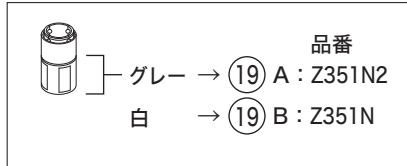

【ご注意】

カプラーは2種類ございますので、シャワーホースやカプラーを交換する際は、スライド部の色をご確認の上、お求め下さい。

〈一般地用〉

〈寒冷地用〉

部品一覧表

KVK

番号	品番	品名	希望小売価格	税込価格	備考
1	PZK1S336C	レバーハンドルセット 白	¥1,610	¥1,771	
2	ZK3S336C	キャップ 白	¥360	¥396	
3	Z44482	丸小ねじ	¥140	¥154	
4	Z79N	カートリッジ締付ナット	¥4,640	¥5,104	
5	PZKM110A	カートリッジ(上吐水)	¥7,210	¥7,931	
6	PZKM110N	カートリッジ(下吐水)			廃番商品
7	Z594F	シャワーセット 白(W16-20)	¥15,400	¥16,940	
8	Z594	シャワーヘッド 白	¥5,100	¥5,610	
9	Z32768CPS	シャワーフェイスセット 白	¥2,200	¥2,420	
10	Z411419	ストレーナ	¥250	¥275	
11	Z410323	シャワーホースセット 白(W16-20)	¥12,200	¥13,420	
12	Z594PK5	パッキンセット	¥450	¥495	
13	Z410417	シートパッキン	¥100	¥110	
14	Z32785	銅管固定ブッシュ	¥220	¥242	
15	Z234-1	締付ナットセット	¥550	¥605	
16	Z413176	ホースガイドユニット	¥690	¥759	
17	PZ420145	逆止弁ジョイントユニット	¥3,880	¥4,268	
18	Z412622	ホースストッパー	¥150	¥165	
19A	Z351N2	カプラー(W18-20)	¥3,080	¥3,388	
19B	Z351N	カプラー(W16-20)	¥3,080	¥3,388	
KM328AB(MS)仕様					
20	PZK1S347G	レバーハンドルセット メッキ	¥3,390	¥3,729	
21	ZK3S347G	キャップ メッキ	¥580	¥638	
22	Z594FG	シャワーセット グレー(W16-20)	¥15,400	¥16,940	
23	Z594B	シャワーヘッド グレー	¥5,100	¥5,610	
24	Z36861CPS	シャワーフェイスセット グレー	¥2,200	¥2,420	
25	Z410405	シャワーホースセット グレー(W16-20)	¥12,200	¥13,420	
KM328A(B)MS仕様(ブレードホース仕様)					
26	Z593	スピードナットセット	¥1,910	¥2,101	
27	Z44525	Oリング	¥120	¥132	
28	PZ664	逆止弁ジョイントセット	¥3,650	¥4,015	
29	Z411105	保護キャップ	¥650	¥715	
30	Z411132	クイックファスナー	¥310	¥341	
寒冷地用(KM328Z・KM328ZA・KM328ZAB)					
31	PZ420408	ジョイントユニット	¥3,670	¥4,037	代替品
寒冷地用(KM328ZAMS・KM328ZABMS)					
32	PZ664W	ジョイントセット	¥2,830	¥3,113	
寒冷地用(KM328Z・KM328ZA(MS)・KM328ZAB(MS))					
33A	ZKF141PWN2	水抜きユニット(W18-20)	¥9,370	¥10,307	
33B	ZKF141PWN	水抜きユニット(W16-20)	¥9,370	¥10,307	
6のPZKM110Nカートリッジ(下吐水)は廃番となりました。					
代替品は5のPZKM110A(上吐水)となりますが、下吐水から上吐水に変更になりますのでご注意ください。					
31の逆止弁ジョイントユニット(湯:PZ364H・水:PZ364C)は廃番となりました。					
代替品はPZ420145湯水兼用をご紹介します。					