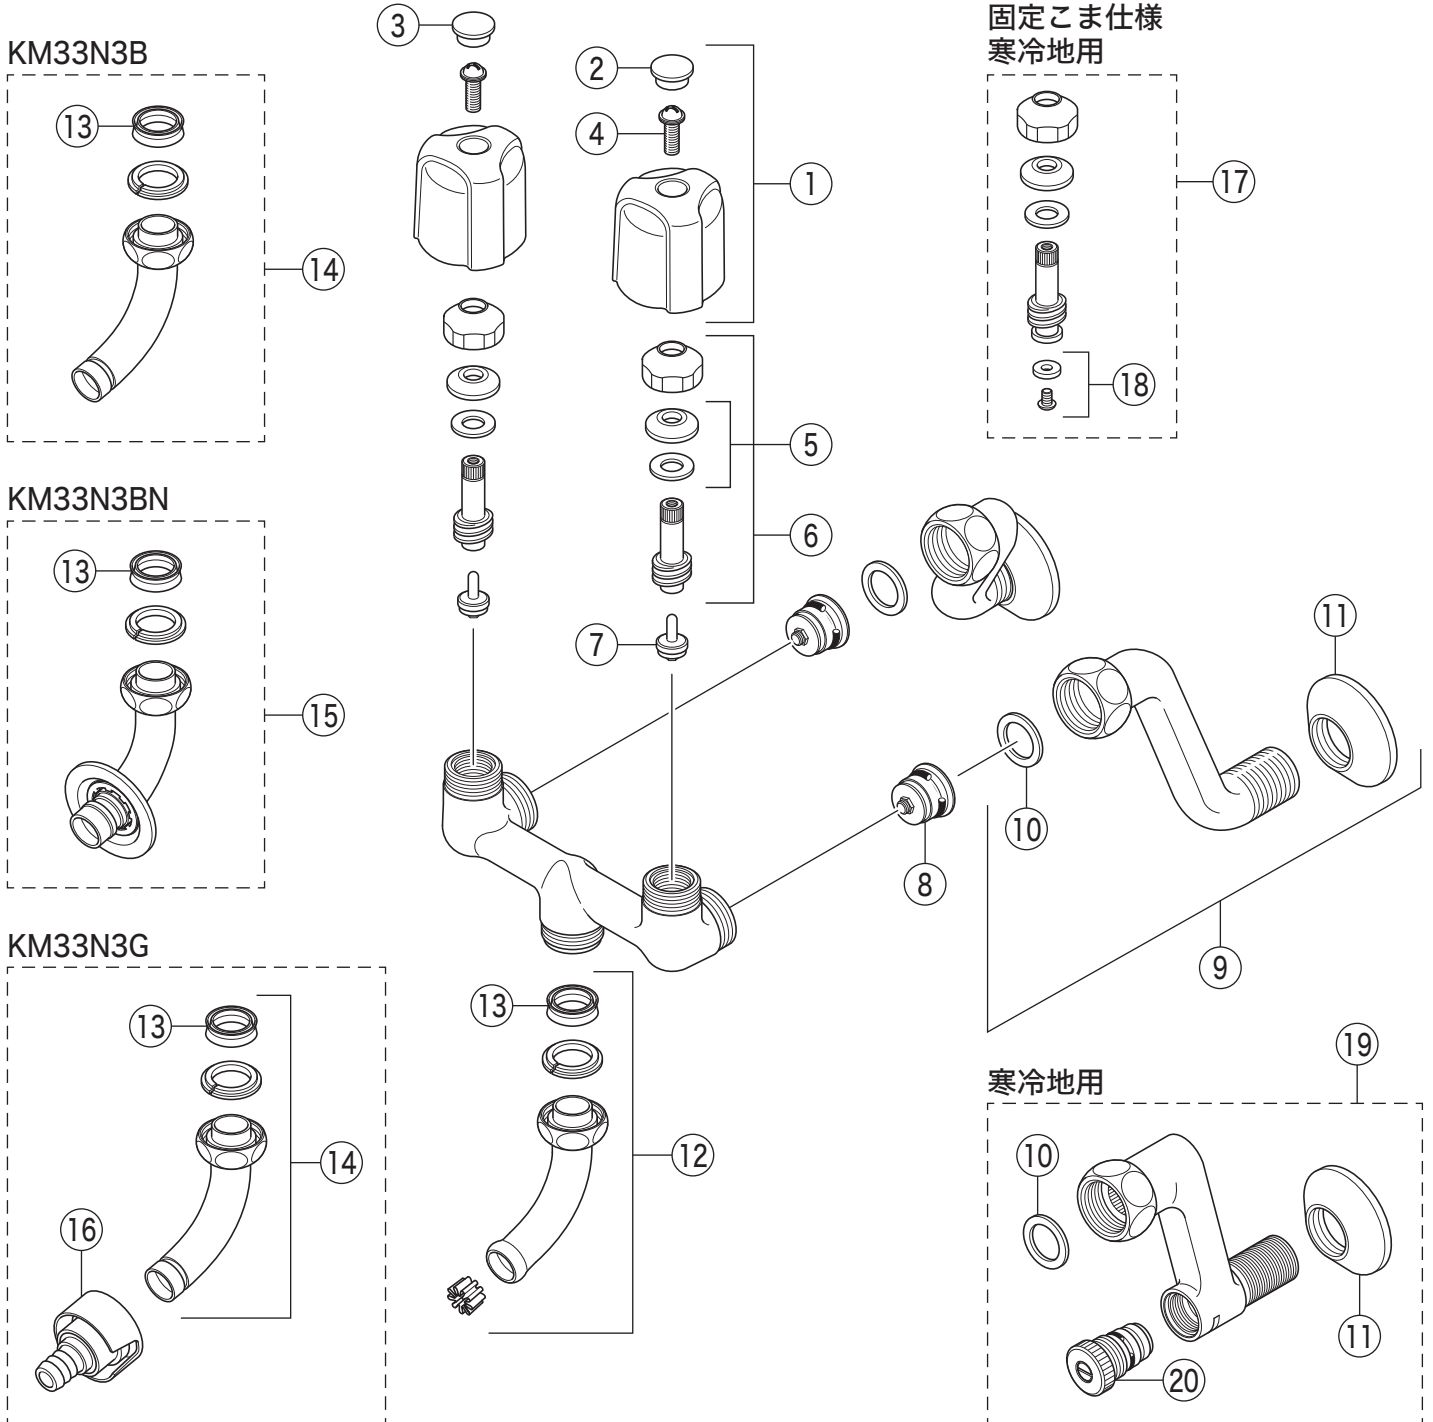

製品番号

KM33N3

KM33N3(W)・KM33N3(W)B・KM33N3(W)BN
KM33N3(W)G

番号	品番	品名	希望小売価格	税込価格	備考
1	PZK1ED-2	EDハンドルセット	¥1,180	¥1,298	
2	ZK3ED	青キャップ	¥200	¥220	
3	ZK3EDR	赤キャップ	¥200	¥220	
4	ZK3A-16	丸小ねじ	¥140	¥154	
5	PZK127	水栓上部パッキンセット	¥230	¥253	
6	PZK75-13MN1	スピンドルセット	¥580	¥638	
7	PZK4E-15	こま(2ヶ入)	¥330	¥363	
8	Z402	逆止弁	¥970	¥1,067	
9	ZKM87	ソケットセット(2ヶ入)	¥7,840	¥8,624	
10	PZKF79-15	ソケット部接続パッキン(2ヶ入)	¥230	¥253	
11	ZKF1	送り座	¥670	¥737	
12	PZK94	洗たく機用万能ノズル	¥1,610	¥1,771	
13	ZK121-13	Xパッキン	¥140	¥154	
KM33N3B仕様					
14	PZ514	洗たく機用万能ノズル	¥2,300	¥2,530	
KM33N3BN仕様					
15	PZ514N	ツバ付洗たく機用万能ノズル	¥2,760	¥3,036	
KM33N3G仕様					
16	Z411536	ワンタッチジョイント	¥2,480	¥2,728	
固定こま仕様 (KM33N3(B)(BN)) ・ 寒冷地用 (KM33N3W(B)(BN)(G))					
17	PZK75K-13MN1	ビス止スピンドルセット	¥680	¥748	
18	PZK4K-15	ビス止用こまパッキンセット(2ヶ入)	¥370	¥407	
寒冷地用 (KM33N3W ・ KM33N3WB ・ KM33N3WBN ・ KM33N3WG)					
19	Z420	ソケットセット(2ヶ入)	¥17,270	¥18,997	
20	Z89N	流量調節止水弁	¥1,170	¥1,287	