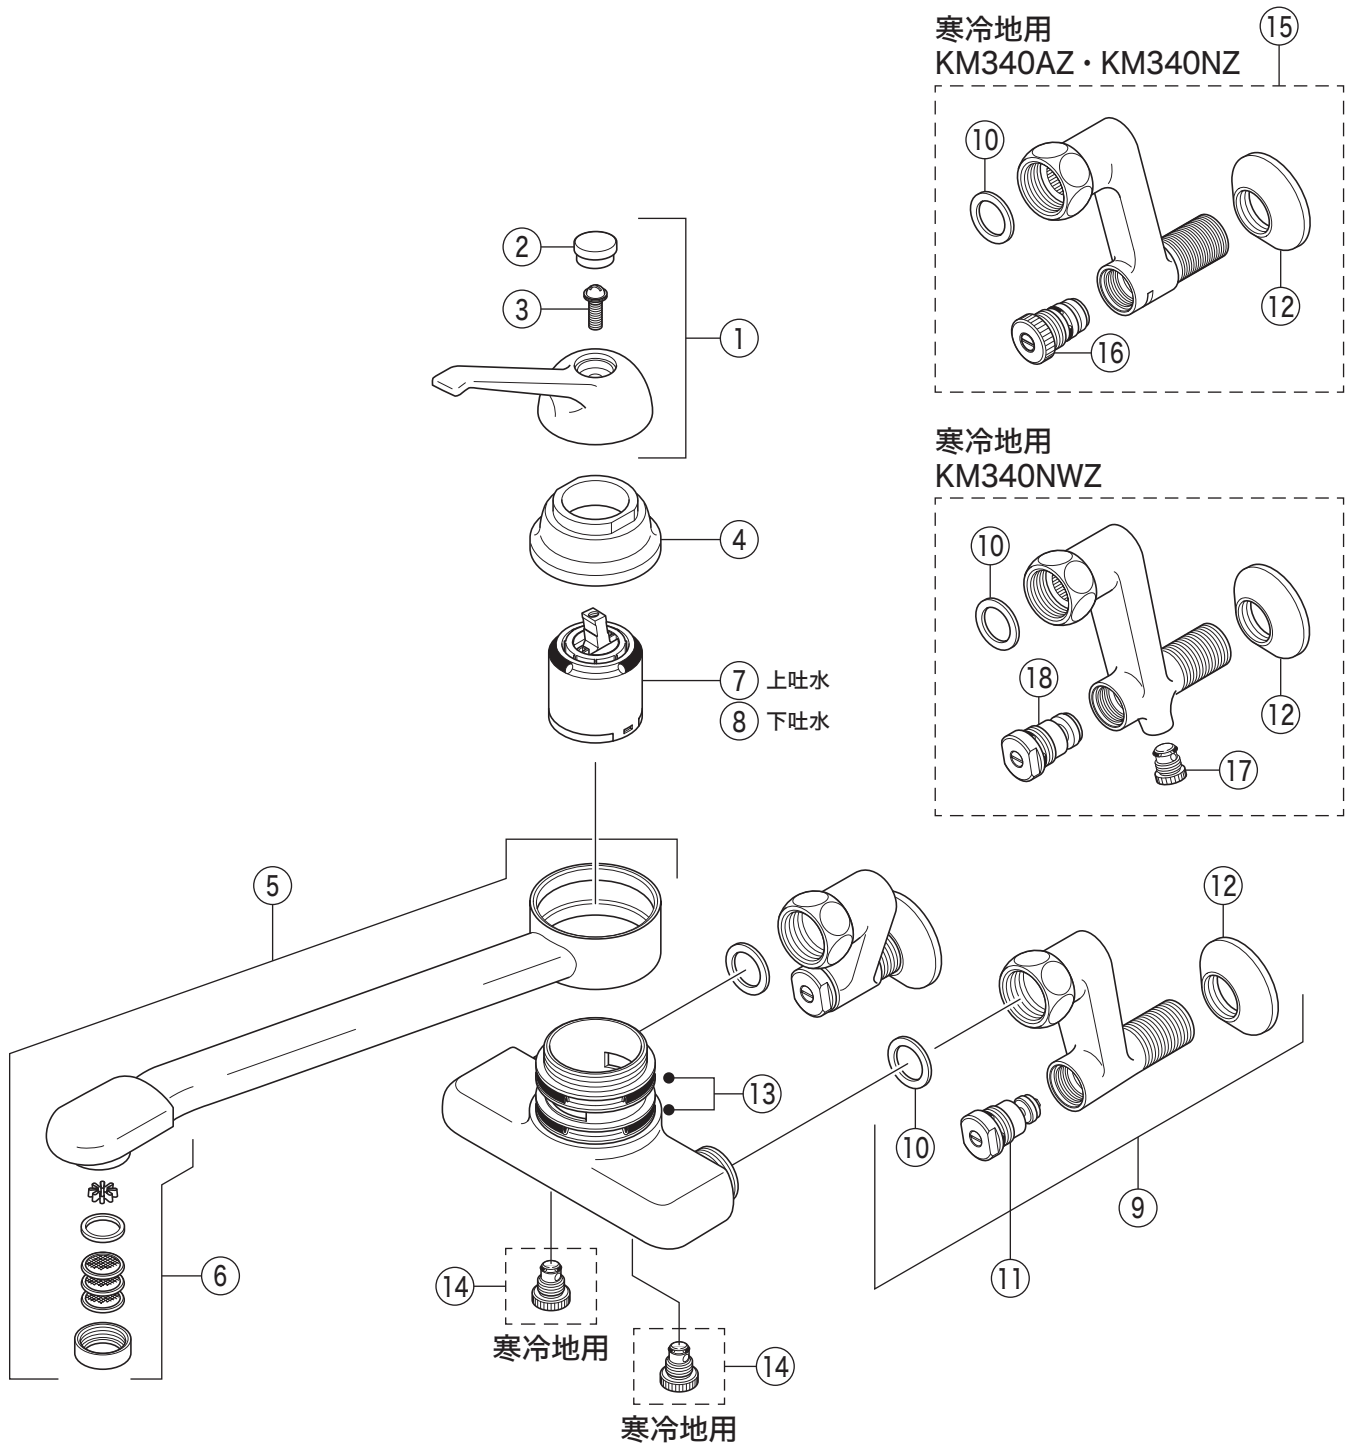

KM340A

KM340A(Z)・KM340N(Z)・KM340NWZ

部品一覧表

KVK

番号	品番	品名	希望小売価格	税込価格	備考
1	PZ92	レバーハンドルセット	¥1,550	¥1,705	
2	ZK3AC	キャップ	¥610	¥671	
3	Z44482	丸小ねじ	¥140	¥154	
4	Z409	カートリッジ締付ナット	¥1,950	¥2,145	
5	Z411N	吐水口 L=240	¥14,500	¥15,950	
6	Z819CP	吐水口先端部一式	¥2,640	¥2,904	
7	PZKM110C	カートリッジ(上吐水)	¥7,210	¥7,931	
8	PZKM110N	カートリッジ(下吐水)			廃番商品
9	ZKM88N	ソケットセット(2ヶ入)	¥14,520	¥15,972	
10	PZKF79-15	ソケット部接続パッキン(2ヶ入)	¥230	¥253	
11	ZKF60G	流量調節止水弁	¥1,020	¥1,122	
12	ZKF1	送り座	¥670	¥737	
13	Z411PK	Xパッキンセット	¥1,210	¥1,331	
寒冷地用 (KM340AZ・KM340NZ・KM340NWZ)					
14	Z97	水抜きスピンドル	¥700	¥770	
寒冷地用 (KM340AZ・KM340NZ)					
15	Z420	ソケットセット(2ヶ入)	¥17,270	¥18,997	
16	Z89N	流量調節止水弁	¥1,170	¥1,287	
寒冷地用 (KM340NWZ)					
17	PZKF191	水抜きスピンドル	¥580	¥638	
18	ZKF60N2	流量調節止水弁	¥1,170	¥1,287	
KM340NWZ のソケット ZKM89N は廃番となります。代替品は 15 の Z420 になります。					
8 の PZKM110N カートリッジ(下吐水) は廃番となりました。					
代替品は 7 の PZKM110C (上吐水) となりますが、下吐水から上吐水に変更になりますのでご注意ください。					