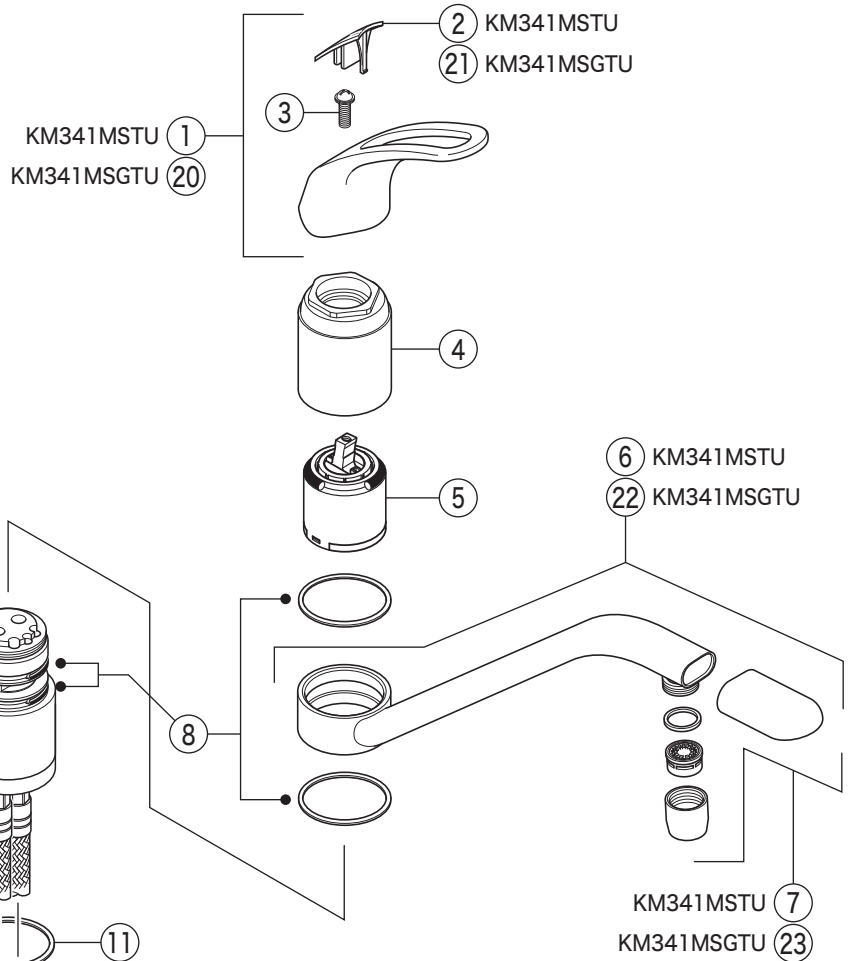

製品品番

KM341MSTU

KM341 (Z)MSTU ・ KM341 (Z)MSGTU

KM341MSGTU

KM341MSTU

寒冷地用

寒冷地用

番号	品番	品名	希望小売価格	税込価格	備考
1	PZK1S347C	レバーハンドルセット 白	¥1,610	¥1,771	
2	ZK3S347C	キャップ 白	¥360	¥396	
3	Z44482	丸小ねじ	¥140	¥154	
4	Z79N	カートリッジ締付ナット	¥4,640	¥5,104	
5	PZKM110A	カートリッジ(上吐水)	¥7,210	¥7,931	
6	Z659	吐水口 L=267	¥11,890	¥13,079	
7	Z560D	吐水口先端部一式 白	¥2,530	¥2,783	
8	PZ213NPK	Xパッキンセット	¥700	¥770	
9	PZK19N	ふた	¥470	¥517	
10	Z651	逆止弁	¥460	¥506	
11	Z411185	シートパッキン	¥190	¥209	
12	Z660	スピードナット	¥1,910	¥2,101	
13	Z44525	Oリング	¥120	¥132	
14	Z664C	ジョイントセット(水側)	¥3,280	¥3,608	
15	PZ664	逆止弁ジョイントセット(湯側)	¥3,650	¥4,015	
16	Z411105	保護キャップ	¥650	¥715	
17	Z411132	クイックファスナー	¥310	¥341	
18	PK19STU	分岐止水栓	¥6,350	¥6,985	
19	PZ789	自動止水機能付ノズル	¥3,860	¥4,246	
KM341MSGTU仕様					
20	PZK1S347G	レバーハンドルセット メッキ	¥3,390	¥3,729	
21	ZK3S347G	キャップ メッキ	¥580	¥638	
22	Z659B	吐水口 L=267	¥11,890	¥13,079	
23	Z560DB	吐水口先端部一式 グレー	¥2,510	¥2,761	
24	K19GSTU	分岐止水栓	¥7,080	¥7,788	
寒冷地用(KM341ZMSTU・KM341ZMSGTU)					
25	Z659W	吐水口 L=267	¥12,980	¥14,278	
26	Z659WB	吐水口 L=267	¥12,980	¥14,278	
27	Z97	水抜きスピンドル	¥700	¥770	
28	PZ664W	ジョイントセット	¥2,830	¥3,113	