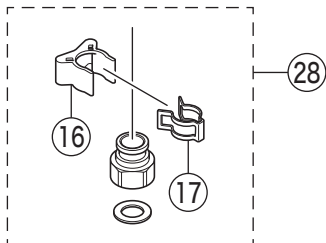

製品品番

KM341MSTU

KM341 (Z)MSTU ・ KM341 (Z)MSGTU

KM341MSGTU

KM341MSTU

寒冷地用

寒冷地用

番号	品番	品名	希望小売価格	税込価格	備考
1	PZK1S347C	レバーハンドルセット 白	¥1,610	¥1,771	
2	ZK3S347C	キャップ 白	¥360	¥396	
3	Z44482	丸小ねじ	¥140	¥154	
4	Z79N	カートリッジ締付ナット	¥4,640	¥5,104	
5	PZKM110A	カートリッジ(上吐水)	¥7,210	¥7,931	
6	Z659	吐水口 L=267	¥11,890	¥13,079	
7	Z560D	吐水口先端部一式 白	¥2,530	¥2,783	
8	PZ213NPK	Xパッキンセット	¥700	¥770	
9	PZK19N	ふた	¥470	¥517	
10	Z651	逆止弁	¥460	¥506	
11	Z411185	シートパッキン	¥190	¥209	
12	Z660	スピードナット	¥1,910	¥2,101	
13	Z44525	Oリング	¥120	¥132	
14	Z664C	ジョイントセット(水側)	¥3,280	¥3,608	
15	PZ664	逆止弁ジョイントセット(湯側)	¥3,650	¥4,015	
16	Z411105	保護キャップ	¥650	¥715	
17	Z411132	クイックファスナー	¥310	¥341	
18	PK19STU	分岐止水栓	¥6,350	¥6,985	
19	PZ789	自動止水機能付ノズル	¥3,860	¥4,246	
KM341MSGTU仕様					
20	PZK1S347G	レバーハンドルセット メッキ	¥3,390	¥3,729	
21	ZK3S347G	キャップ メッキ	¥580	¥638	
22	Z659B	吐水口 L=267	¥11,890	¥13,079	
23	Z560DB	吐水口先端部一式 グレー	¥2,510	¥2,761	
24	K19GSTU	分岐止水栓	¥7,080	¥7,788	
寒冷地用(KM341ZMSTU・KM341ZMSGTU)					
25	Z659W	吐水口 L=267	¥12,980	¥14,278	
26	Z659WB	吐水口 L=267	¥12,980	¥14,278	
27	Z97	水抜きスピンドル	¥700	¥770	
28	PZ664W	ジョイントセット	¥2,830	¥3,113	