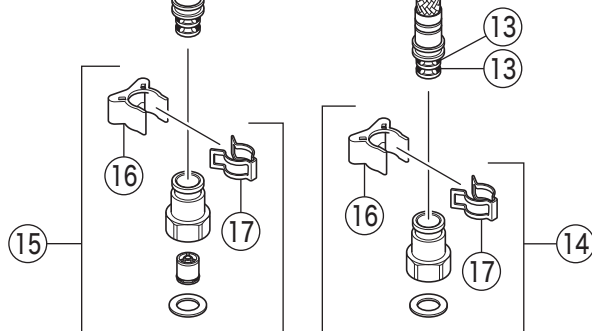

製品品番

KM341MSTU

KM341 (Z)MSTU ・ KM341 (Z)MSGTU

KM341MSGTU

KM341MSTU

寒冷地用

寒冷地用

番号	品番	品名	希望小売価格	税込価格	備考
1	PZK1S347C	レバーハンドルセット 白	¥1,610	¥1,771	
2	ZK3S347C	キャップ 白	¥360	¥396	
3	Z44482	丸小ねじ	¥140	¥154	
4	Z79N	カートリッジ締付ナット	¥4,640	¥5,104	
5	PZKM110A	カートリッジ(上吐水)	¥7,210	¥7,931	
6	Z659	吐水口 L=267	¥11,890	¥13,079	
7	Z560D	吐水口先端部一式 白	¥2,530	¥2,783	
8	PZ213NPK	Xパッキンセット	¥700	¥770	
9	PZK19N	ふた	¥470	¥517	
10	Z651	逆止弁	¥460	¥506	
11	Z411185	シートパッキン	¥190	¥209	
12	Z660	スピードナット	¥1,910	¥2,101	
13	Z44525	Oリング	¥120	¥132	
14	Z664C	ジョイントセット(水側)	¥3,280	¥3,608	
15	PZ664	逆止弁ジョイントセット(湯側)	¥3,650	¥4,015	
16	Z411105	保護キャップ	¥650	¥715	
17	Z411132	クイックファスナー	¥310	¥341	
18	PK19STU	分岐止水栓	¥6,350	¥6,985	
19	PZ789	自動止水機能付ノズル	¥3,860	¥4,246	
KM341MSGTU仕様					
20	PZK1S347G	レバーハンドルセット メッキ	¥3,390	¥3,729	
21	ZK3S347G	キャップ メッキ	¥580	¥638	
22	Z659B	吐水口 L=267	¥11,890	¥13,079	
23	Z560DB	吐水口先端部一式 グレー	¥2,510	¥2,761	
24	K19GSTU	分岐止水栓	¥7,080	¥7,788	
寒冷地用(KM341ZMSTU・KM341ZMSGTU)					
25	Z659W	吐水口 L=267	¥12,980	¥14,278	
26	Z659WB	吐水口 L=267	¥12,980	¥14,278	
27	Z97	水抜きスピンドル	¥700	¥770	
28	PZ664W	ジョイントセット	¥2,830	¥3,113	