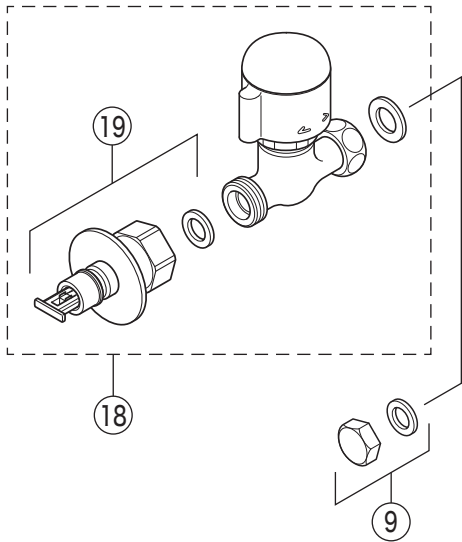

製品品番

KM341MSTU

KM341 (Z)MSTU ・ KM341 (Z)MSGTU

KM341MSGTU

KM341MSTU

寒冷地用

寒冷地用

番号	品番	品名	希望小売価格	税込価格	備考
1	PZK1S347C	レバーハンドルセット 白	¥1,610	¥1,771	
2	ZK3S347C	キャップ 白	¥360	¥396	
3	Z44482	丸小ねじ	¥140	¥154	
4	Z79N	カートリッジ締付ナット	¥4,640	¥5,104	
5	PZKM110A	カートリッジ(上吐水)	¥7,210	¥7,931	
6	Z659	吐水口 L=267	¥11,890	¥13,079	
7	Z560D	吐水口先端部一式 白	¥2,530	¥2,783	
8	PZ213NPK	Xパッキンセット	¥700	¥770	
9	PZK19N	ふた	¥470	¥517	
10	Z651	逆止弁	¥460	¥506	
11	Z411185	シートパッキン	¥190	¥209	
12	Z660	スピードナット	¥1,910	¥2,101	
13	Z44525	Oリング	¥120	¥132	
14	Z664C	ジョイントセット(水側)	¥3,280	¥3,608	
15	PZ664	逆止弁ジョイントセット(湯側)	¥3,650	¥4,015	
16	Z411105	保護キャップ	¥650	¥715	
17	Z411132	クイックファスナー	¥310	¥341	
18	PK19STU	分岐止水栓	¥6,350	¥6,985	
19	PZ789	自動止水機能付ノズル	¥3,860	¥4,246	
KM341MSGTU仕様					
20	PZK1S347G	レバーハンドルセット メッキ	¥3,390	¥3,729	
21	ZK3S347G	キャップ メッキ	¥580	¥638	
22	Z659B	吐水口 L=267	¥11,890	¥13,079	
23	Z560DB	吐水口先端部一式 グレー	¥2,510	¥2,761	
24	K19GSTU	分岐止水栓	¥7,080	¥7,788	
寒冷地用(KM341ZMSTU・KM341ZMSGTU)					
25	Z659W	吐水口 L=267	¥12,980	¥14,278	
26	Z659WB	吐水口 L=267	¥12,980	¥14,278	
27	Z97	水抜きスピンドル	¥700	¥770	
28	PZ664W	ジョイントセット	¥2,830	¥3,113	