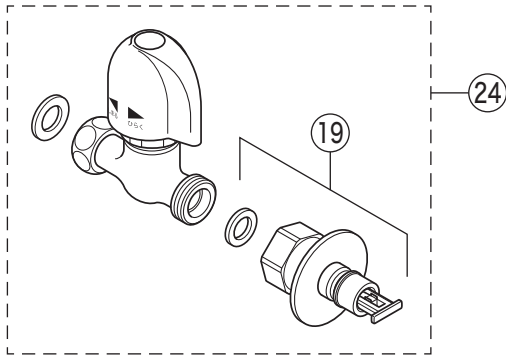

製品品番

KM341MSTU

KM341 (Z)MSTU ・ KM341 (Z)MSGTU

KM341MSGTU

KM341MSTU

寒冷地用

寒冷地用

番号	品番	品名	希望小売価格	税込価格	備考
1	PZK1S347C	レバーハンドルセット 白	¥1,610	¥1,771	
2	ZK3S347C	キャップ 白	¥360	¥396	
3	Z44482	丸小ねじ	¥140	¥154	
4	Z79N	カートリッジ締付ナット	¥4,640	¥5,104	
5	PZKM110A	カートリッジ(上吐水)	¥7,210	¥7,931	
6	Z659	吐水口 L=267	¥11,890	¥13,079	
7	Z560D	吐水口先端部一式 白	¥2,530	¥2,783	
8	PZ213NPK	Xパッキンセット	¥700	¥770	
9	PZK19N	ふた	¥470	¥517	
10	Z651	逆止弁	¥460	¥506	
11	Z411185	シートパッキン	¥190	¥209	
12	Z660	スピードナット	¥1,910	¥2,101	
13	Z44525	Oリング	¥120	¥132	
14	Z664C	ジョイントセット(水側)	¥3,280	¥3,608	
15	PZ664	逆止弁ジョイントセット(湯側)	¥3,650	¥4,015	
16	Z411105	保護キャップ	¥650	¥715	
17	Z411132	クイックファスナー	¥310	¥341	
18	PK19STU	分岐止水栓	¥6,350	¥6,985	
19	PZ789	自動止水機能付ノズル	¥3,860	¥4,246	
KM341MSGTU仕様					
20	PZK1S347G	レバーハンドルセット メッキ	¥3,390	¥3,729	
21	ZK3S347G	キャップ メッキ	¥580	¥638	
22	Z659B	吐水口 L=267	¥11,890	¥13,079	
23	Z560DB	吐水口先端部一式 グレー	¥2,510	¥2,761	
24	K19GSTU	分岐止水栓	¥7,080	¥7,788	
寒冷地用(KM341ZMSTU・KM341ZMSGTU)					
25	Z659W	吐水口 L=267	¥12,980	¥14,278	
26	Z659WB	吐水口 L=267	¥12,980	¥14,278	
27	Z97	水抜きスピンドル	¥700	¥770	
28	PZ664W	ジョイントセット	¥2,830	¥3,113	