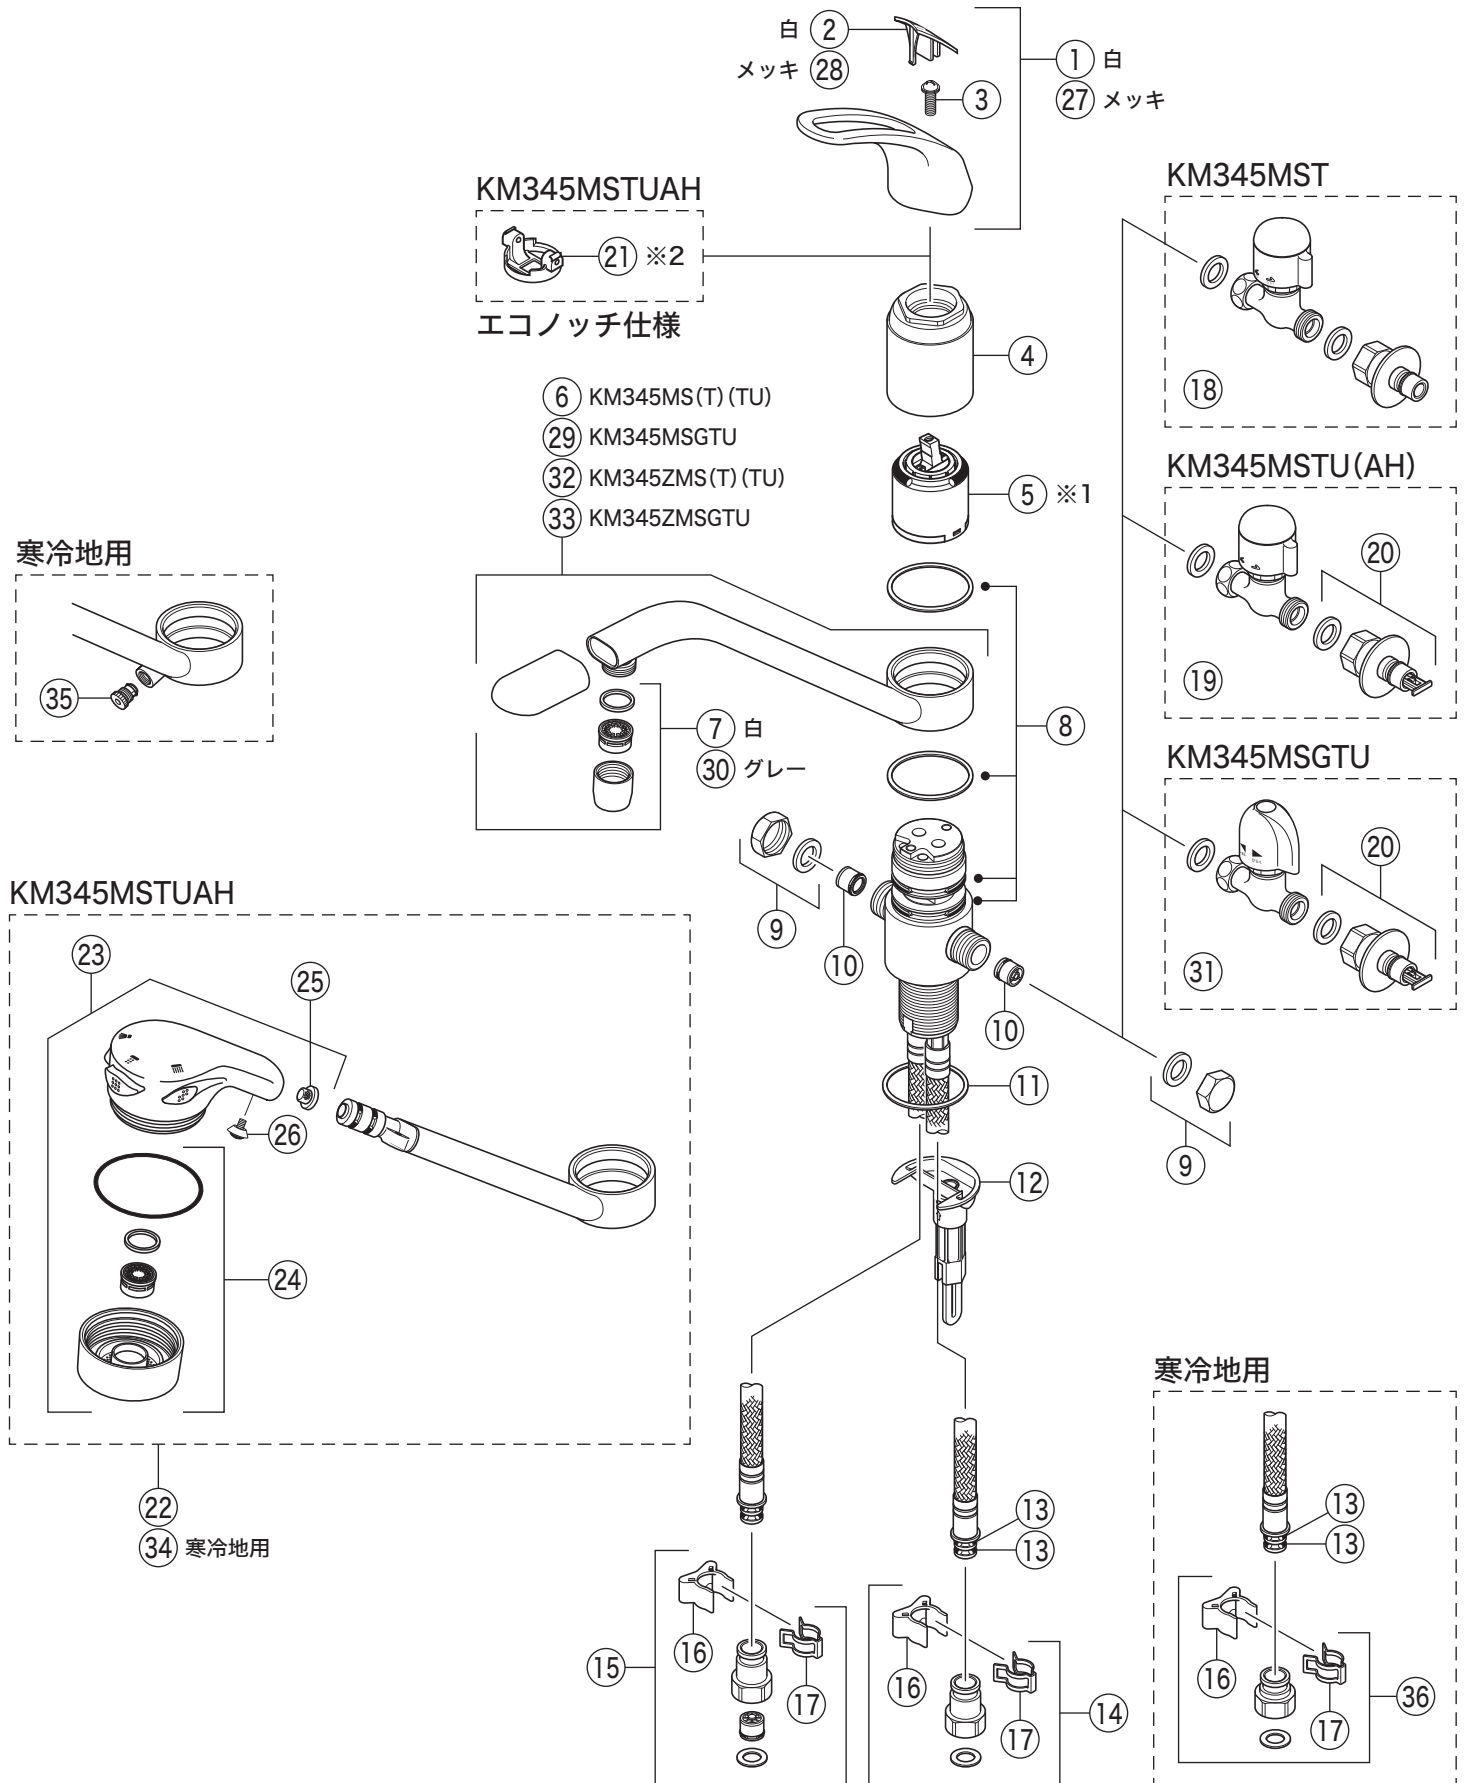

製品番号

KM345MS

KM345(Z)MS・KM345(Z)MST・KM345(Z)MSGTU  
KM345(Z)MSTU・KM345(Z)MSTUAH

掲載内容は予告なく変更する場合がありますのでご了承ください。  
設計変更又は部品の供給期間を過ぎた場合等により、部品が供給できない場合がありますのでご了承ください。

# 部品一覧表

KVK

番号	品番	品名	希望小売価格	税込価格	備考
1	PZK1S347C	レバーハンドルセット 白	¥1,610	¥1,771	
2	ZK3S347C	キャップ 白	¥360	¥396	
3	Z44482	丸小ねじ	¥140	¥154	
4	Z79N	カートリッジ締付ナット	¥4,640	¥5,104	
5	PZKM110A	カートリッジ(上吐水)	¥7,210	¥7,931	
6	Z659	吐水口 L=267	¥11,890	¥13,079	
7	Z560D	吐水口先端部一式 白	¥2,530	¥2,783	
8	PZ213NPK	Xパッキンセット	¥700	¥770	
9	PZK19N	ふた	¥470	¥517	
10	Z651	逆止弁	¥460	¥506	
11	Z411185	シートパッキン	¥190	¥209	
12	Z660	スピードナット	¥1,910	¥2,101	
13	Z44525	Oリング	¥120	¥132	
14	Z664C	ジョイントセット(水側)	¥3,280	¥3,608	
15	PZ664	逆止弁ジョイントセット(湯側)	¥3,650	¥4,015	
16	Z411105	保護キャップ	¥650	¥715	
17	Z411132	クイックファスナー	¥310	¥341	
18	PK19ST	分岐止水栓			廃番商品
19	PK19STU	分岐止水栓	¥6,350	¥6,985	
20	PZ789	自動止水機能付ノズル	¥3,860	¥4,246	
KM345MSTUAH仕様					
21	Z411985	エコノッチユニット	¥1,760	¥1,936	
22	Z659AH	吐水口 3way 白			廃番商品
23	Z560AH	吐水口シャワーヘッド 白	¥10,000	¥11,000	
24	Z37195CPS	シャワーフェイスセット	¥1,870	¥2,057	
25	Z684376	ストレーナ	¥170	¥187	
26	Z47249S	トラス小ねじセット	¥130	¥143	
KM345MSGTU仕様					
27	PZK1S347G	レバーハンドルセット メッキ	¥3,390	¥3,729	
28	ZK3S347G	キャップ メッキ	¥580	¥638	
29	Z659B	吐水口 L=267	¥11,890	¥13,079	
30	Z560DB	吐水口先端部一式 グレー	¥2,510	¥2,761	
31	K19GSTU	分岐止水栓	¥7,080	¥7,788	
寒冷地用 ( KM345ZMS(T)・KM345ZMS(G)TU・KM345ZMSTUAH )					
32	Z659W	吐水口 L=267	¥12,980	¥14,278	
33	Z659WB	吐水口 L=267	¥12,980	¥14,278	
34	Z659WAH	吐水口 3way 白			廃番商品
35	Z97	水抜きスピンドル	¥700	¥770	
36	PZ664W	ジョイントセット	¥2,830	¥3,113	
1 エコノッチ仕様の場合、白 グレーのカートリッジへ交換する際は、 エコノッチユニットも同時に交換して下さい。					
2 白のカートリッジには 21 の Z411985、 グレーのカートリッジには Z414891 エコノッチユニットをご使用下さい。					