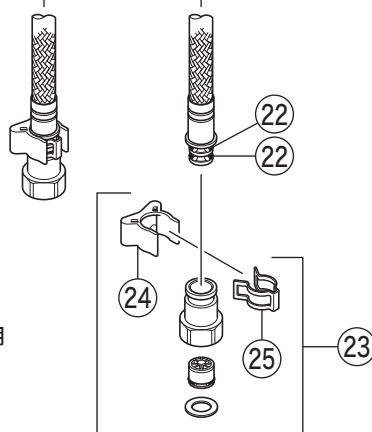

KM346MS

KM346(Z)MS・KM346(Z)MSC2
KM346(Z)MSG・KM346(Z)MSGE・KM346(Z)MSGT

KM346MSC2

- ⑩ KM346MS
- ⑪ KM346MSG(E)
- ⑫ KM346ZMS
- ⑬ KM346ZMSG(E)

寒冷地用

KM346MSGT

- ⑭ KM346MSGT
- ⑮ KM346MSGT
- ⑯ 寒冷地用

KM346MSC2

- ⑰ KM346MSC2
- ⑱ KM346MSC2
- ⑲ 寒冷地用

寒冷地用

部品一覧表

KVK

番号	品番	品名	希望小売価格	税込価格	備考
1	PZK1S347C	レバーハンドルセット 白	¥1,610	¥1,771	
2	PZK1S347G	レバーハンドルセット メッキ	¥3,390	¥3,729	
3	ZK3S347C	キャップ 白	¥360	¥396	
4	ZK3S347G	キャップ メッキ	¥580	¥638	
5	ZK1S336BF	レバーハンドルセット	¥3,040	¥3,344	
6	Z44482	丸小ねじ	¥140	¥154	
7	Z411985	エコノッチユニット	¥1,760	¥1,936	
8	Z79N	カートリッジ締付ナット	¥4,640	¥5,104	
9	PZKM110A	カートリッジ(上吐水)	¥7,210	¥7,931	
10	Z659	吐水口 L=267	¥11,890	¥13,079	
11	Z659B	吐水口 L=267	¥11,890	¥13,079	
12	Z560D	吐水口先端部一式 白	¥2,530	¥2,783	
13	Z560DB	吐水口先端部一式 グレー	¥2,510	¥2,761	
14	Z586	吐水口 L=267			廃番商品
15	Z520CP	吐水口先端部一式	¥1,520	¥1,672	
16	PZ520CP3	整流器キャップセット	¥1,500	¥1,650	
17	Z586G	吐水口 L=267			廃番商品
18	Z586GCP	吐水口先端部一式	¥2,510	¥2,761	
19	PZ213NPK	Xパッキンセット	¥700	¥770	
20	Z411185	シートパッキン	¥190	¥209	
21	Z660	スピードナット	¥1,910	¥2,101	
22	Z44525	Oリング	¥120	¥132	
23	PZ664	逆止弁ジョイントセット	¥3,650	¥4,015	
24	Z411105	保護キャップ	¥650	¥715	
25	Z411132	クイックファスナー	¥310	¥341	
寒冷地用 (KM346ZMS・KM346ZMSC2・KM346ZMSG(E)・KM346ZMSGT)					
26	Z659W	吐水口 L=267	¥12,980	¥14,278	
27	Z659WB	吐水口 L=267	¥12,980	¥14,278	
28	Z586W	吐水口 L=267			廃番商品
29	Z586WG	吐水口 L=267			廃番商品
30	Z97	水抜きスピンドル	¥700	¥770	
31	PZ664W	ジョイントセット	¥2,830	¥3,113	
1 白のカートリッジには7のZ411985、 グレーのカートリッジにはZ414891 エコノッチユニットをご使用下さい。					
2 エコノッチ仕様の場合、白 グレーのカートリッジへ交換する際は、 エコノッチユニットも同時に交換して下さい。					