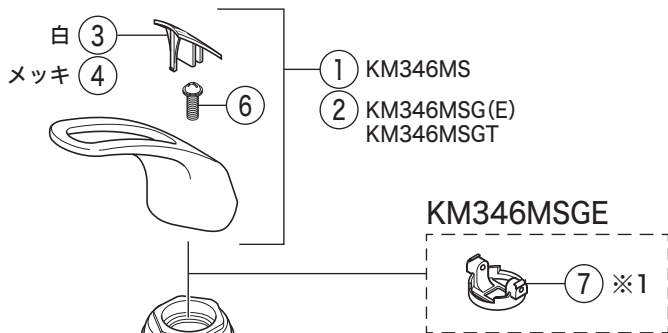

KM346MS

KM346(Z)MS・KM346(Z)MSC2
KM346(Z)MSG・KM346(Z)MSGE・KM346(Z)MSGT

KM346MSC2

- ⑩ KM346MS
- ⑪ KM346MSG(E)
- ⑫ KM346ZMS
- ⑬ KM346ZMSG(E)

寒冷地用

KM346MSGT

- ⑭ KM346MSGT
- ⑮ KM346MSGT
- ⑯ 寒冷地用

KM346MSC2

- ⑰ KM346MSC2
- ⑱ KM346MSC2
- ⑲ 寒冷地用

寒冷地用

部品一覧表

KVK

番号	品番	品名	希望小売価格	税込価格	備考
1	PZK1S347C	レバーハンドルセット 白	¥1,610	¥1,771	
2	PZK1S347G	レバーハンドルセット メッキ	¥3,390	¥3,729	
3	ZK3S347C	キャップ 白	¥360	¥396	
4	ZK3S347G	キャップ メッキ	¥580	¥638	
5	ZK1S336BF	レバーハンドルセット	¥3,040	¥3,344	
6	Z44482	丸小ねじ	¥140	¥154	
7	Z411985	エコノッチユニット	¥1,760	¥1,936	
8	Z79N	カートリッジ締付ナット	¥4,640	¥5,104	
9	PZKM110A	カートリッジ(上吐水)	¥7,210	¥7,931	
10	Z659	吐水口 L=267	¥11,890	¥13,079	
11	Z659B	吐水口 L=267	¥11,890	¥13,079	
12	Z560D	吐水口先端部一式 白	¥2,530	¥2,783	
13	Z560DB	吐水口先端部一式 グレー	¥2,510	¥2,761	
14	Z586	吐水口 L=267			廃番商品
15	Z520CP	吐水口先端部一式	¥1,520	¥1,672	
16	PZ520CP3	整流器キャップセット	¥1,500	¥1,650	
17	Z586G	吐水口 L=267			廃番商品
18	Z586GCP	吐水口先端部一式	¥2,510	¥2,761	
19	PZ213NPK	Xパッキンセット	¥700	¥770	
20	Z411185	シートパッキン	¥190	¥209	
21	Z660	スピードナット	¥1,910	¥2,101	
22	Z44525	Oリング	¥120	¥132	
23	PZ664	逆止弁ジョイントセット	¥3,650	¥4,015	
24	Z411105	保護キャップ	¥650	¥715	
25	Z411132	クイックファスナー	¥310	¥341	
寒冷地用 (KM346ZMS・KM346ZMSC2・KM346ZMSG(E)・KM346ZMSGT)					
26	Z659W	吐水口 L=267	¥12,980	¥14,278	
27	Z659WB	吐水口 L=267	¥12,980	¥14,278	
28	Z586W	吐水口 L=267			廃番商品
29	Z586WG	吐水口 L=267			廃番商品
30	Z97	水抜きスピンドル	¥700	¥770	
31	PZ664W	ジョイントセット	¥2,830	¥3,113	
1 白のカートリッジには7のZ411985、 グレーのカートリッジにはZ414891 エコノッチユニットをご使用下さい。					
2 エコノッチ仕様の場合、白 グレーのカートリッジへ交換する際は、 エコノッチユニットも同時に交換して下さい。					