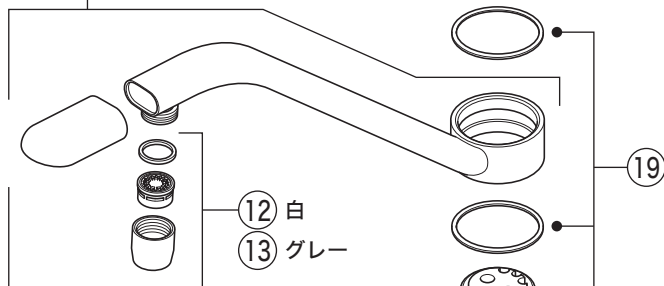

KM346MS

KM346(Z)MS・KM346(Z)MSC2
KM346(Z)MSG・KM346(Z)MSGE・KM346(Z)MSGT

KM346MSC2

- ⑩ KM346MS
- ⑪ KM346MSG(E)
- ⑫ KM346ZMS
- ⑬ KM346ZMSG(E)

寒冷地用

KM346MSGT

- ⑭ KM346MSGT
- ⑮ KM346MSGT
- ⑯ 寒冷地用

KM346MSC2

- ⑰ KM346MSC2
- ⑱ KM346MSC2
- ⑲ 寒冷地用

寒冷地用

部品一覧表

KVK

番号	品番	品名	希望小売価格	税込価格	備考
1	PZK1S347C	レバーハンドルセット 白	¥1,610	¥1,771	
2	PZK1S347G	レバーハンドルセット メッキ	¥3,390	¥3,729	
3	ZK3S347C	キャップ 白	¥360	¥396	
4	ZK3S347G	キャップ メッキ	¥580	¥638	
5	ZK1S336BF	レバーハンドルセット	¥3,040	¥3,344	
6	Z44482	丸小ねじ	¥140	¥154	
7	Z411985	エコノッチユニット	¥1,760	¥1,936	
8	Z79N	カートリッジ締付ナット	¥4,640	¥5,104	
9	PZKM110A	カートリッジ(上吐水)	¥7,210	¥7,931	
10	Z659	吐水口 L=267	¥11,890	¥13,079	
11	Z659B	吐水口 L=267	¥11,890	¥13,079	
12	Z560D	吐水口先端部一式 白	¥2,530	¥2,783	
13	Z560DB	吐水口先端部一式 グレー	¥2,510	¥2,761	
14	Z586	吐水口 L=267			廃番商品
15	Z520CP	吐水口先端部一式	¥1,520	¥1,672	
16	PZ520CP3	整流器キャップセット	¥1,500	¥1,650	
17	Z586G	吐水口 L=267			廃番商品
18	Z586GCP	吐水口先端部一式	¥2,510	¥2,761	
19	PZ213NPK	Xパッキンセット	¥700	¥770	
20	Z411185	シートパッキン	¥190	¥209	
21	Z660	スピードナット	¥1,910	¥2,101	
22	Z44525	Oリング	¥120	¥132	
23	PZ664	逆止弁ジョイントセット	¥3,650	¥4,015	
24	Z411105	保護キャップ	¥650	¥715	
25	Z411132	クイックファスナー	¥310	¥341	
寒冷地用 (KM346ZMS・KM346ZMSC2・KM346ZMSG(E)・KM346ZMSGT)					
26	Z659W	吐水口 L=267	¥12,980	¥14,278	
27	Z659WB	吐水口 L=267	¥12,980	¥14,278	
28	Z586W	吐水口 L=267			廃番商品
29	Z586WG	吐水口 L=267			廃番商品
30	Z97	水抜きスピンドル	¥700	¥770	
31	PZ664W	ジョイントセット	¥2,830	¥3,113	
1 白のカートリッジには7のZ411985、 グレーのカートリッジにはZ414891 エコノッチユニットをご使用下さい。					
2 エコノッチ仕様の場合、白 グレーのカートリッジへ交換する際は、 エコノッチユニットも同時に交換して下さい。					