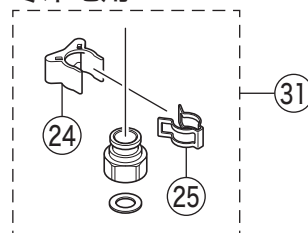

- ⑰ KM346MSC2
- ⑱ KM346MSC2
- ⑲ 寒冷地用

寒冷地用

部品一覧表

KVK

番号	品番	品名	希望小売価格	税込価格	備考
1	PZK1S347C	レバーハンドルセット 白	¥1,610	¥1,771	
2	PZK1S347G	レバーハンドルセット メッキ	¥3,390	¥3,729	
3	ZK3S347C	キャップ 白	¥360	¥396	
4	ZK3S347G	キャップ メッキ	¥580	¥638	
5	ZK1S336BF	レバーハンドルセット	¥3,040	¥3,344	
6	Z44482	丸小ねじ	¥140	¥154	
7	Z411985	エコノッチユニット	¥1,760	¥1,936	
8	Z79N	カートリッジ締付ナット	¥4,640	¥5,104	
9	PZKM110A	カートリッジ(上吐水)	¥7,210	¥7,931	
10	Z659	吐水口 L=267	¥11,890	¥13,079	
11	Z659B	吐水口 L=267	¥11,890	¥13,079	
12	Z560D	吐水口先端部一式 白	¥2,530	¥2,783	
13	Z560DB	吐水口先端部一式 グレー	¥2,510	¥2,761	
14	Z586	吐水口 L=267			廃番商品
15	Z520CP	吐水口先端部一式	¥1,520	¥1,672	
16	PZ520CP3	整流器キャップセット	¥1,500	¥1,650	
17	Z586G	吐水口 L=267			廃番商品
18	Z586GCP	吐水口先端部一式	¥2,510	¥2,761	
19	PZ213NPK	Xパッキンセット	¥700	¥770	
20	Z411185	シートパッキン	¥190	¥209	
21	Z660	スピードナット	¥1,910	¥2,101	
22	Z44525	Oリング	¥120	¥132	
23	PZ664	逆止弁ジョイントセット	¥3,650	¥4,015	
24	Z411105	保護キャップ	¥650	¥715	
25	Z411132	クイックファスナー	¥310	¥341	
寒冷地用 (KM346ZMS・KM346ZMSC2・KM346ZMSG(E)・KM346ZMSGT)					
26	Z659W	吐水口 L=267	¥12,980	¥14,278	
27	Z659WB	吐水口 L=267	¥12,980	¥14,278	
28	Z586W	吐水口 L=267			廃番商品
29	Z586WG	吐水口 L=267			廃番商品
30	Z97	水抜きスピンドル	¥700	¥770	
31	PZ664W	ジョイントセット	¥2,830	¥3,113	
1 白のカートリッジには7のZ411985、 グレーのカートリッジにはZ414891 エコノッチユニットをご使用下さい。					
2 エコノッチ仕様の場合、白 グレーのカートリッジへ交換する際は、 エコノッチユニットも同時に交換して下さい。					