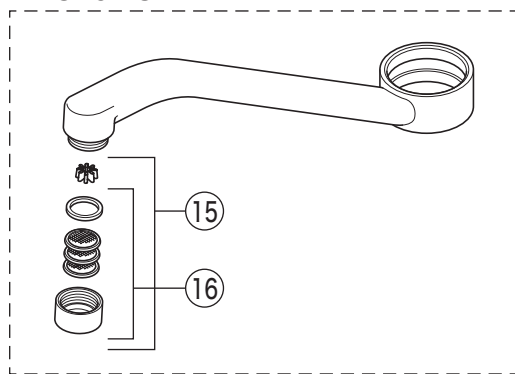

KM346MS

KM346(Z)MS・KM346(Z)MSC2
KM346(Z)MSG・KM346(Z)MSGE・KM346(Z)MSGT

KM346MSC2

- ⑩ KM346MS
- ⑪ KM346MSG(E)
- ⑫ KM346ZMS
- ⑬ KM346ZMSG(E)

寒冷地用

KM346MSGT

- ⑭ KM346MSGT
- ⑮ KM346MSGT
- ⑯ 寒冷地用

KM346MSC2

- ⑰ KM346MSC2
- ⑱ KM346MSC2
- ⑲ 寒冷地用

寒冷地用

部品一覧表

KVK

番号	品番	品名	希望小売価格	税込価格	備考
1	PZK1S347C	レバーハンドルセット 白	¥1,610	¥1,771	
2	PZK1S347G	レバーハンドルセット メッキ	¥3,390	¥3,729	
3	ZK3S347C	キャップ 白	¥360	¥396	
4	ZK3S347G	キャップ メッキ	¥580	¥638	
5	ZK1S336BF	レバーハンドルセット	¥3,040	¥3,344	
6	Z44482	丸小ねじ	¥140	¥154	
7	Z411985	エコノッチユニット	¥1,760	¥1,936	
8	Z79N	カートリッジ締付ナット	¥4,640	¥5,104	
9	PZKM110A	カートリッジ(上吐水)	¥7,210	¥7,931	
10	Z659	吐水口 L=267	¥11,890	¥13,079	
11	Z659B	吐水口 L=267	¥11,890	¥13,079	
12	Z560D	吐水口先端部一式 白	¥2,530	¥2,783	
13	Z560DB	吐水口先端部一式 グレー	¥2,510	¥2,761	
14	Z586	吐水口 L=267			廃番商品
15	Z520CP	吐水口先端部一式	¥1,520	¥1,672	
16	PZ520CP3	整流器キャップセット	¥1,500	¥1,650	
17	Z586G	吐水口 L=267			廃番商品
18	Z586GCP	吐水口先端部一式	¥2,510	¥2,761	
19	PZ213NPK	Xパッキンセット	¥700	¥770	
20	Z411185	シートパッキン	¥190	¥209	
21	Z660	スピードナット	¥1,910	¥2,101	
22	Z44525	Oリング	¥120	¥132	
23	PZ664	逆止弁ジョイントセット	¥3,650	¥4,015	
24	Z411105	保護キャップ	¥650	¥715	
25	Z411132	クイックファスナー	¥310	¥341	
寒冷地用 (KM346ZMS・KM346ZMSC2・KM346ZMSG(E)・KM346ZMSGT)					
26	Z659W	吐水口 L=267	¥12,980	¥14,278	
27	Z659WB	吐水口 L=267	¥12,980	¥14,278	
28	Z586W	吐水口 L=267			廃番商品
29	Z586WG	吐水口 L=267			廃番商品
30	Z97	水抜きスピンドル	¥700	¥770	
31	PZ664W	ジョイントセット	¥2,830	¥3,113	
1 白のカートリッジには7のZ411985、 グレーのカートリッジにはZ414891 エコノッチユニットをご使用下さい。					
2 エコノッチ仕様の場合、白 グレーのカートリッジへ交換する際は、 エコノッチユニットも同時に交換して下さい。					