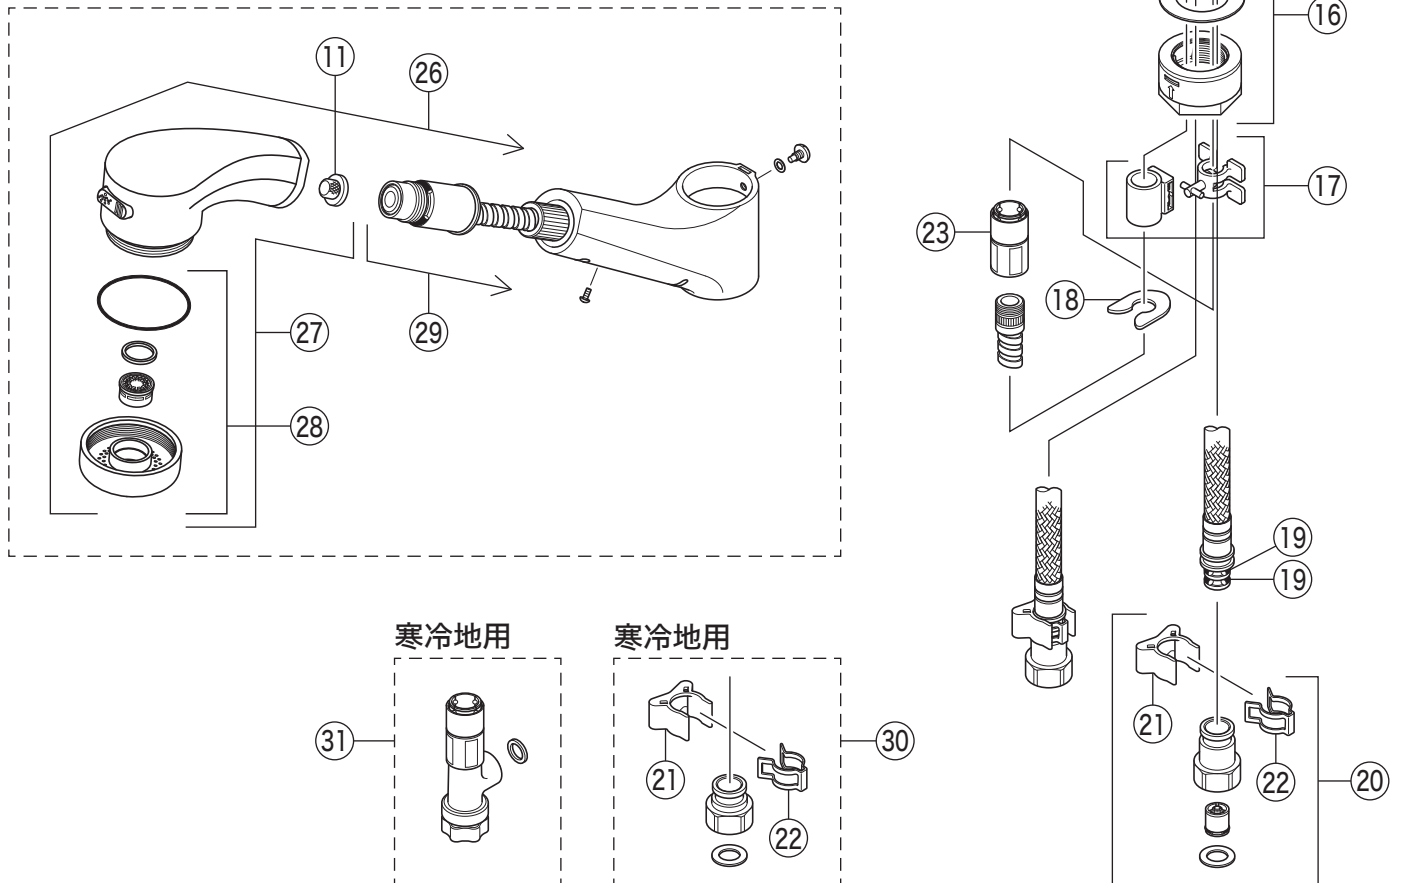

# 部品一覧表

KVK

番号	品番	品名	希望小売価格	税込価格	備考
1	PZK1S347C	レバーハンドルセット 白	¥1,610	¥1,771	
2	PZK1S347G	レバーハンドルセット メッキ	¥3,390	¥3,729	
3	ZK3S347C	キャップ 白	¥360	¥396	
4	ZK3S347G	キャップ メッキ	¥580	¥638	
5	Z44482	丸小ねじ	¥140	¥154	
6	Z411985	エコノッチユニット	¥1,760	¥1,936	
7	Z79N	カートリッジ締付ナット	¥4,640	¥5,104	
8	PZKM110A	カートリッジ(上吐水)	¥7,210	¥7,931	
9	Z924	シャワーセット			廃番商品
10	Z924AH	3wayシャワーヘッド	¥9,600	¥10,560	
11	Z411419	ストレーナ	¥250	¥275	
12	Z410323	シャワーホースセット 白	¥12,200	¥13,420	
13	Z594PK5	パッキンセット	¥450	¥495	
14	Z410417	シートパッキン	¥100	¥110	
15	Z32785	銅管固定ブッシュ	¥220	¥242	
16	Z593	スピードナットセット	¥1,910	¥2,101	
17	Z413176	ホースガイドユニット	¥690	¥759	
18	Z412622	ホースストッパー	¥150	¥165	
19	Z44525	Oリング	¥120	¥132	
20	PZ664	逆止弁ジョイントセット	¥3,650	¥4,015	
21	Z411105	保護キャップ	¥650	¥715	
22	Z411132	クイックファスナー	¥310	¥341	
23	Z351N	カプラー	¥3,080	¥3,388	
KM368MS仕様					
24	ZK1S368	レバーハンドルセット メッキ	¥3,340	¥3,674	廃番商品
25	ZK3S368	キャップ メッキ	¥610	¥671	
26	Z594FM	シャワーセット			
27	Z594M	シャワーヘッド メッキ	¥11,600	¥12,760	
28	Z37261CPS	シャワーフェイス	¥1,870	¥2,057	
29	Z410405	シャワーホースセット グレー	¥12,200	¥13,420	
寒冷地用 ( KM348ZMS・KM348ZMSB・KM368ZMS )					
30	PZ664W	ジョイントセット	¥2,830	¥3,113	
31	ZKF141PWN	水抜きユニット	¥9,370	¥10,307	
1 白のカートリッジには6のZ411985、					
グレーのカートリッジにはZ414891 エコノッチユニットをご使用下さい。					
2 エコノッチ仕様の場合、白 グレーのカートリッジへ交換する際は、					
エコノッチユニットも同時に交換して下さい。					