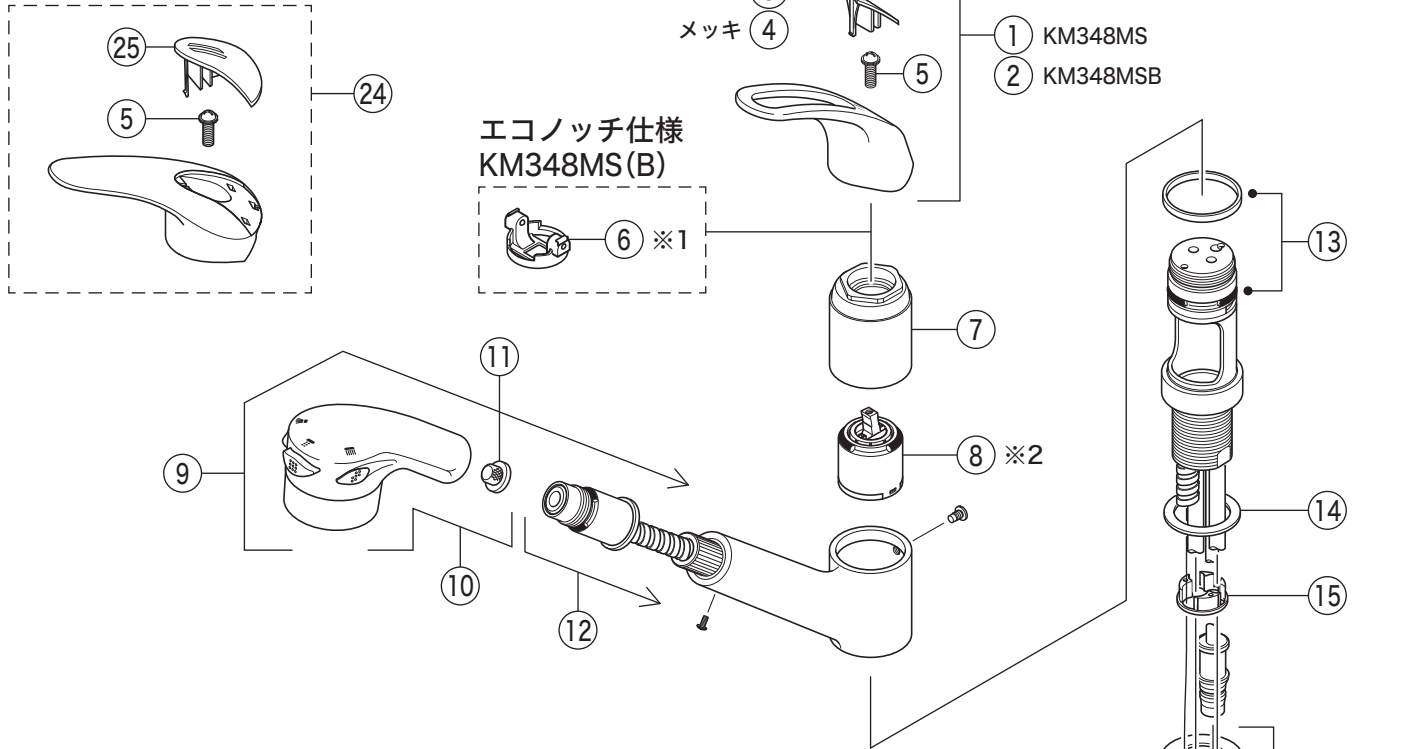

KM348MS

KM348(Z)MS・KM348(Z)MSB・KM368(Z)MS

KM368MS

KM368MS

# 部品一覧表

KVK

番号	品番	品名	希望小売価格	税込価格	備考
1	PZK1S347C	レバーハンドルセット 白	¥1,610	¥1,771	
2	PZK1S347G	レバーハンドルセット メッキ	¥3,390	¥3,729	
3	ZK3S347C	キャップ 白	¥360	¥396	
4	ZK3S347G	キャップ メッキ	¥580	¥638	
5	Z44482	丸小ねじ	¥140	¥154	
6	Z411985	エコノッチユニット	¥1,760	¥1,936	
7	Z79N	カートリッジ締付ナット	¥4,640	¥5,104	
8	PZKM110A	カートリッジ(上吐水)	¥7,210	¥7,931	
9	Z924	シャワーセット			廃番商品
10	Z924AH	3wayシャワーヘッド	¥9,600	¥10,560	
11	Z411419	ストレーナ	¥250	¥275	
12	Z410323	シャワーホースセット 白	¥12,200	¥13,420	
13	Z594PK5	パッキンセット	¥450	¥495	
14	Z410417	シートパッキン	¥100	¥110	
15	Z32785	銅管固定ブッシュ	¥220	¥242	
16	Z593	スピードナットセット	¥1,910	¥2,101	
17	Z413176	ホースガイドユニット	¥690	¥759	
18	Z412622	ホースストッパー	¥150	¥165	
19	Z44525	Oリング	¥120	¥132	
20	PZ664	逆止弁ジョイントセット	¥3,650	¥4,015	
21	Z411105	保護キャップ	¥650	¥715	
22	Z411132	クイックファスナー	¥310	¥341	
23	Z351N	カプラー	¥3,080	¥3,388	
KM368MS仕様					
24	ZK1S368	レバーハンドルセット メッキ	¥3,340	¥3,674	廃番商品
25	ZK3S368	キャップ メッキ	¥610	¥671	
26	Z594FM	シャワーセット			
27	Z594M	シャワーヘッド メッキ	¥11,600	¥12,760	
28	Z37261CPS	シャワーフェイス	¥1,870	¥2,057	
29	Z410405	シャワーホースセット グレー	¥12,200	¥13,420	
寒冷地用 ( KM348ZMS・KM348ZMSB・KM368ZMS )					
30	PZ664W	ジョイントセット	¥2,830	¥3,113	
31	ZKF141PWN	水抜きユニット	¥9,370	¥10,307	
1 白のカートリッジには6のZ411985、					
グレーのカートリッジにはZ414891 エコノッチユニットをご使用下さい。					
2 エコノッチ仕様の場合、白 グレーのカートリッジへ交換する際は、					
エコノッチユニットも同時に交換して下さい。					