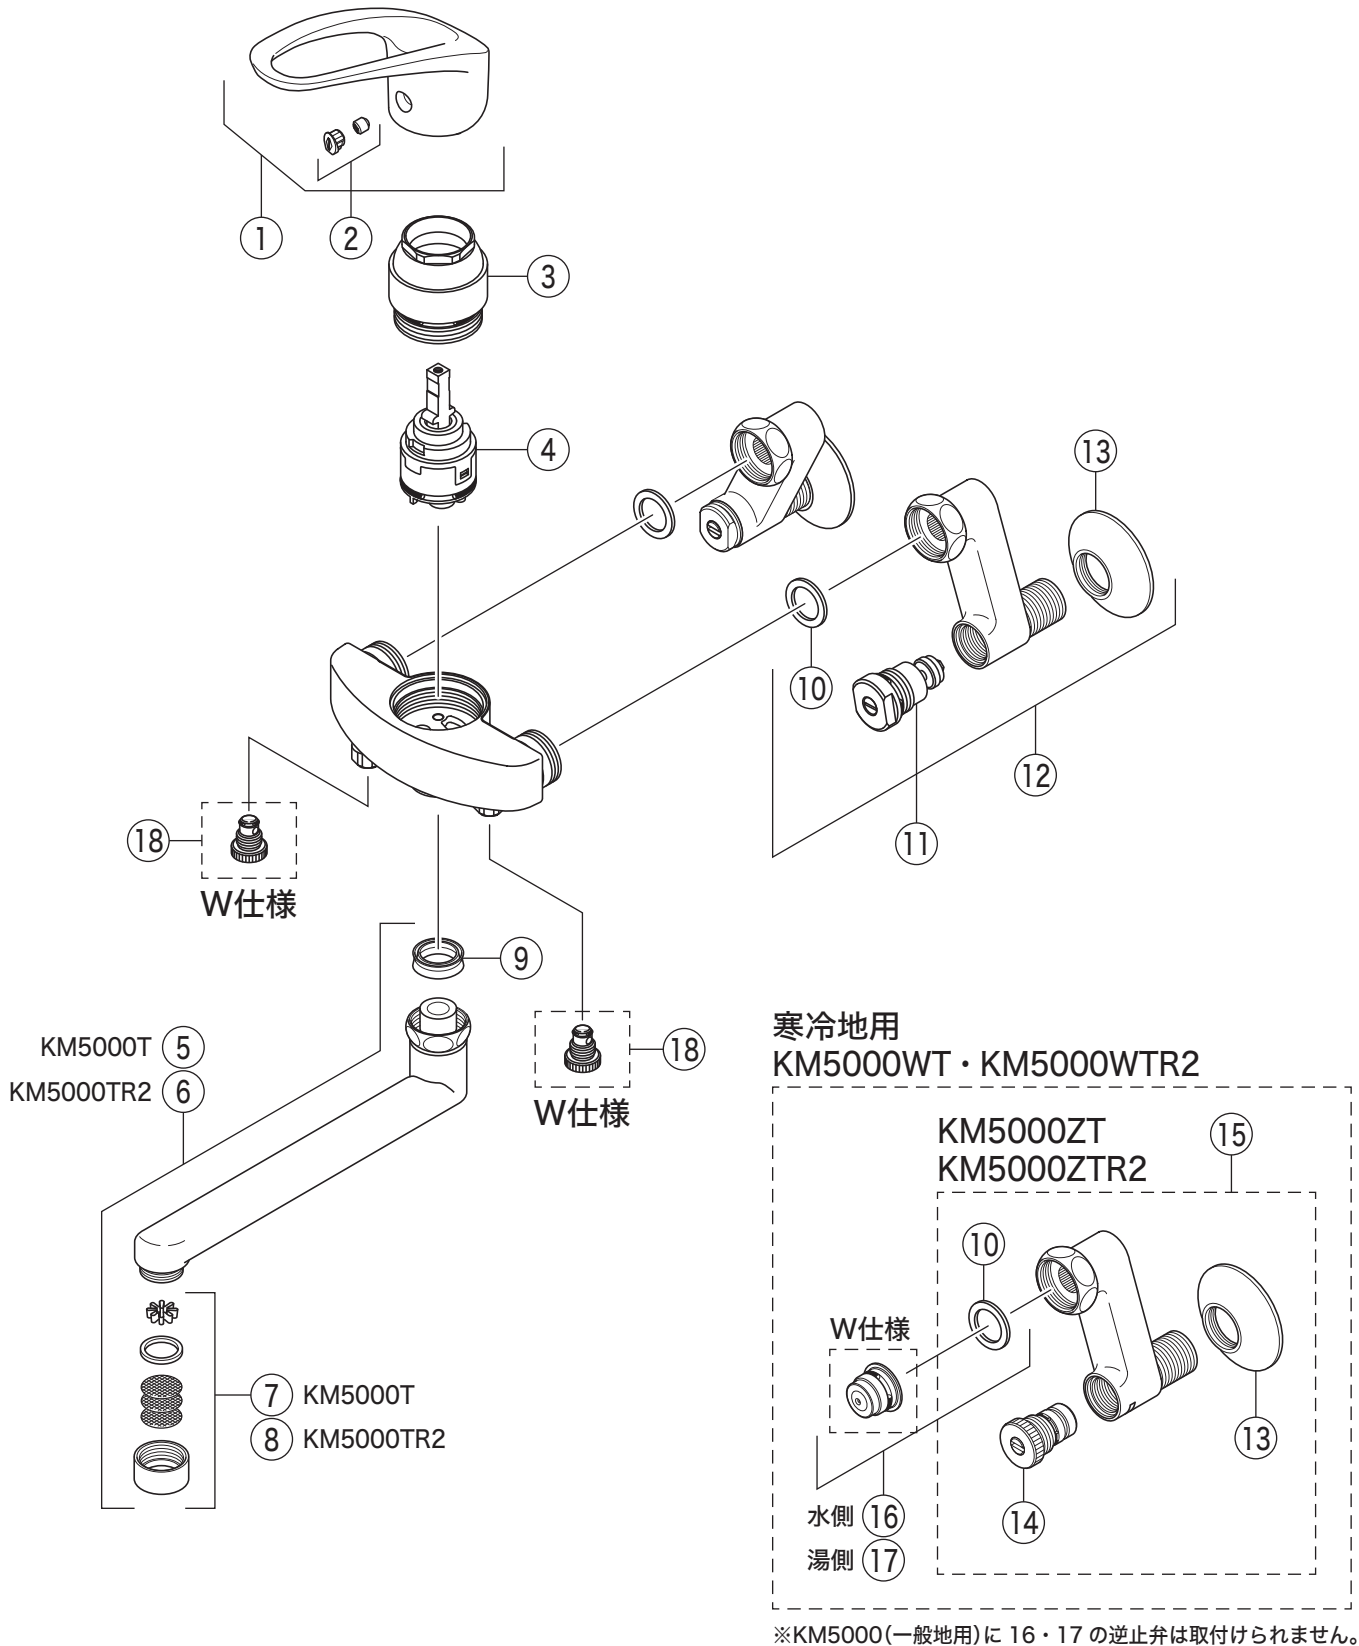

製品品番

KM5000T

KM5000(Z)(W)T・KM5000(Z)(W)TR2

部品一覧表

KVK

番号	品番	品名	希望小売価格	税込価格	備考
1	PZ5011THD	レバーハンドルセット メッキ	¥ 4,590	¥ 5,049	
2	Z5021THDCP	キャップセット	¥ 350	¥ 385	
3	KPS755	固定ナット	¥ 3,700	¥ 4,070	
4	PZ110YB	カートリッジ	¥ 4,860	¥ 5,346	
5	PZ520-17	吐水口 L=170	¥ 6,620	¥ 7,282	
6	Z520-24	吐水口 L=240	¥ 9,670	¥ 10,637	
7	Z520CP4	吐水口先端部一式	¥ 1,460	¥ 1,606	
8	Z520CP	吐水口先端部一式	¥ 1,520	¥ 1,672	
9	ZK121-13	Xパッキン	¥ 140	¥ 154	
10	PZKF79-15	ソケット部接続パッキン (2ヶ入)	¥ 230	¥ 253	
11	ZKF60G	流量調節止水弁	¥ 1,020	¥ 1,122	
12	ZKM88N	ソケットセット (2ヶ入)	¥ 14,520	¥ 15,972	
13	ZKF1	送り座	¥ 670	¥ 737	
寒冷地用 (KM5000ZT(R2)・KM5000WT(R2))					
14	Z89N	流量調節止水弁	¥ 1,170	¥ 1,287	
15	Z420	ソケットセット (2ヶ入)	¥ 17,270	¥ 18,997	
寒冷地用 (KM5000WT・KM5000WTR2)					
16	Z402JC	逆止弁 (水側)	¥ 970	¥ 1,067	
17	Z402JH	逆止弁 (湯側)	¥ 970	¥ 1,067	
18	PZ403	水抜きスピンドル	¥ 610	¥ 671	
寒冷地用 (KM5000ZT・KM5000ZTR2)					
16 の Z402JC・17 の Z402JH の逆止弁、18 の PZ403 水抜きスピンドルはついておりません。					