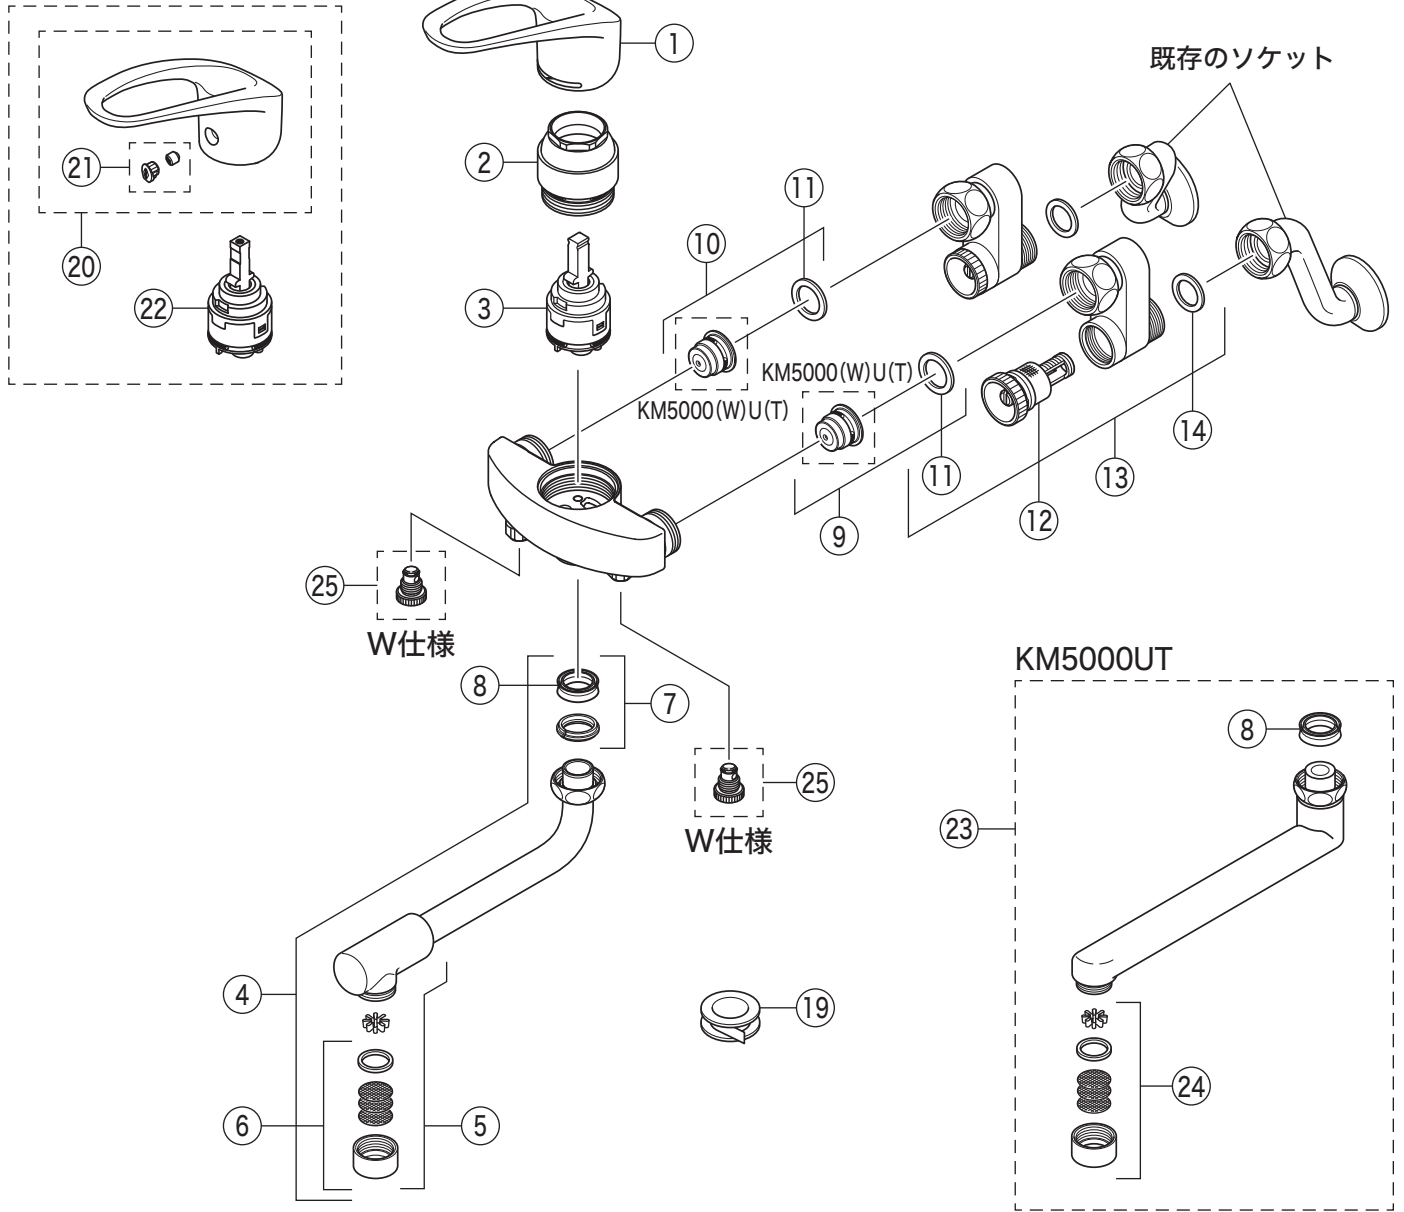

KM5000UT

KM5000U(T)同梱 各メーカー対応アダプター

各メーカーの水栓に対応するアダプターを同梱しています。(取替用水栓)

現在お使いの水栓のソケット	<ul style="list-style-type: none"> KVK INAX LIXIL TOTO KAKUDAI SANEI (ナット付) 	<ul style="list-style-type: none"> MYM (ナット付) 	<ul style="list-style-type: none"> KVK KAKUDAI TOTOの一部 (ナットなし) 	<ul style="list-style-type: none"> KVKの一部 (ナットなし)
接続に必要な使用部品	大パッキンを使用 大パッキン	小パッキンを使用 小パッキン	大パッキンとアダプターを使用 アダプター ※2ヶ単位の品番です	大パッキンとアダプターを使用 アダプター ※2ヶ単位の品番です アダプター ※1ヶ単位の品番です

※注意：上記以外のネジには接続できません。(上記メーカーの中でも一部取り付かないものもあります)
 ※TOTOの水栓でソケット部のネジ寸法がW28-18の場合は別売のアタッチメントPZ416304をご使用ください。

部品一覧表

KVK

番号	品番	品名	希望小売価格	税込価格	備考
1	PZ5011HD	レバーハンドル 白	¥1,670	¥1,837	
2	KPS755	固定ナット	¥3,700	¥4,070	
3	PZ110Y	カートリッジ	¥4,860	¥5,346	
4	Z422213-17	吐水口 L=170	¥2,880	¥3,168	
5	Z351528CP	吐水口先端部一式 白	¥2,610	¥2,871	
6	Z420735CP	整流器キャップセット 白	¥1,180	¥1,298	
7	PZ42	パッキンセット	¥320	¥352	
8	ZK121-13	Xパッキン	¥140	¥154	
9	Z402JC	逆止弁(水側)	¥970	¥1,067	
10	Z402JH	逆止弁(湯側)	¥970	¥1,067	
11	PZKF79-15	ソケット部接続パッキン(2ヶ入)	¥230	¥253	
12	Z673	ストレーナ付流量調節止水弁	¥1,850	¥2,035	
13	Z844	ソケットセット(2ヶ入)	¥12,650	¥13,915	
14	ZK16	パッキン	¥90	¥99	
15	PZ411489S	アタッチメントセット(2ヶ入)	¥2,530	¥2,783	
16	Z42349	パッキン	¥140	¥154	
17	PZ411487	アタッチメント	¥1,110	¥1,221	
18	Z42350	パッキン	¥190	¥209	
19	PZK109-2	シールテープ2m	¥230	¥253	
KM5000UT仕様					
20	PZ5011THD	レバーハンドルセット メッキ	¥4,590	¥5,049	
21	Z5021THDCP	キャップセット	¥350	¥385	
22	PZ110YB	カートリッジ	¥4,860	¥5,346	
23	PZ520-17	吐水口 L=170	¥6,620	¥7,282	
24	Z520CP4	吐水口先端部一式	¥1,460	¥1,606	
KM5000WU・KM5000WUT仕様					
25	PZ403	水抜きスピンドル	¥610	¥671	
KM5000ZU・KM5000ZUT仕様					
9のZ402JC・10のZ402JHの逆止弁、25のPZ403の水抜きスピンドルはついておりません。					