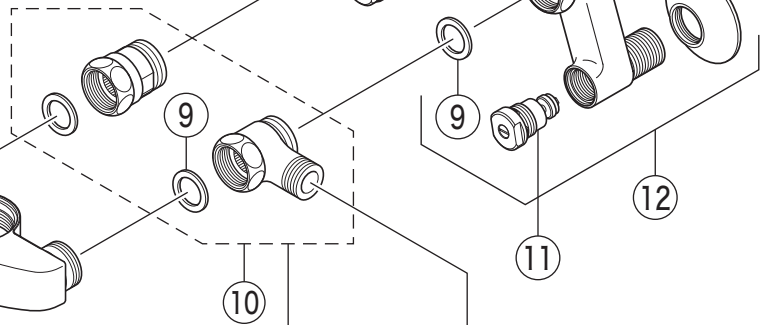

KM5000CHTU

KM5000(Z)CHTU・KM5000(Z)CHTTU・KM5000(Z)HTU

KM5000CHTTU

寒冷地用

KM5000CHTTU

KM5000CH(T)TU

KM5000HTU

部品一覧表

KVK

番号	品番	品名	希望小売価格	税込価格	備考
1	PZ5011HD	レバーハンドル 白	¥ 1,670	¥ 1,837	
2	KPS755	固定ナット	¥ 3,700	¥ 4,070	
3	PZ110Y	カートリッジ	¥ 4,860	¥ 5,346	
4	Z422213-17	吐水口 L=170	¥ 2,880	¥ 3,168	
5	Z351528CP	吐水口先端部一式 白	¥ 2,610	¥ 2,871	
6	Z420735CP	整流器キャップセット	¥ 1,180	¥ 1,298	
7	PZ42	パッキンセット	¥ 320	¥ 352	
8	ZK121-13	Xパッキン	¥ 140	¥ 154	
9	PZKF79-15	ソケット部接続パッキン (2ヶ入)	¥ 230	¥ 253	
10	PZ608	分岐ソケット	¥ 5,060	¥ 5,566	
11	ZKF60G	流量調節止水弁	¥ 1,020	¥ 1,122	
12	ZKM88N	ソケットセット (2ヶ入)	¥ 14,520	¥ 15,972	
13	ZKF1	送り座	¥ 670	¥ 737	
14	K1011	分岐止水栓	¥ 11,100	¥ 12,210	
15	KP1030	レバーハンドルセット	¥ 3,500	¥ 3,850	
16	Z109347K	キャップ	¥ 280	¥ 308	
17	Z144969K	止めビス	¥ 130	¥ 143	
18	Z414654	セラミックバルブ	¥ 2,180	¥ 2,398	
19	Z48786	パッキン	¥ 60	¥ 66	
20	Z651	逆止弁	¥ 460	¥ 506	
21	PZ789	自動止水機能付ノズル	¥ 3,860	¥ 4,246	
KM5000CHTTU仕様					
22	PZ5011THD	レバーハンドルセット メッキ	¥ 4,590	¥ 5,049	
23	Z5021THDCP	キャップセット	¥ 350	¥ 385	
24	PZ110YB	カートリッジ	¥ 4,860	¥ 5,346	
25	PZ520-17	吐水口 L=170	¥ 6,620	¥ 7,282	
26	Z520CP4	吐水口先端部一式	¥ 1,460	¥ 1,606	
KM5000HTU仕様					
27	Z350710	分岐ソケット	¥ 15,070	¥ 16,577	
寒冷地用 (KM5000ZCHTU・KM5000ZCHTTU・KM5000ZHTU)					
28	Z420	ソケットセット (2ヶ入)	¥ 17,270	¥ 18,997	
29	Z89N	流量調節止水弁	¥ 1,170	¥ 1,287	
18のZ414654セラミックバルブを交換される際は、17のZ144969K止めビスの交換もお勧めします。					