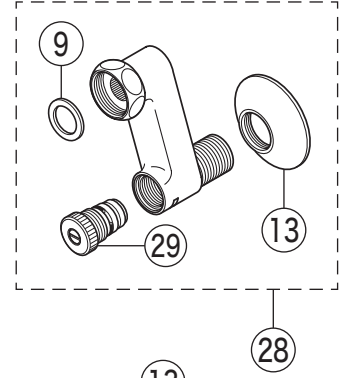

KM5000CHTU

KM5000(Z)CHTU・KM5000(Z)CHTTU・KM5000(Z)HTU

KM5000CHTTU

寒冷地用

KM5000CHTTU

KM5000CH(T)TU

KM5000HTU

部品一覧表

KVK

番号	品番	品名	希望小売価格	税込価格	備考
1	PZ5011HD	レバーハンドル 白	¥ 1,670	¥ 1,837	
2	KPS755	固定ナット	¥ 3,700	¥ 4,070	
3	PZ110Y	カートリッジ	¥ 4,860	¥ 5,346	
4	Z422213-17	吐水口 L=170	¥ 2,880	¥ 3,168	
5	Z351528CP	吐水口先端部一式 白	¥ 2,610	¥ 2,871	
6	Z420735CP	整流器キャップセット	¥ 1,180	¥ 1,298	
7	PZ42	パッキンセット	¥ 320	¥ 352	
8	ZK121-13	Xパッキン	¥ 140	¥ 154	
9	PZKF79-15	ソケット部接続パッキン (2ヶ入)	¥ 230	¥ 253	
10	PZ608	分岐ソケット	¥ 5,060	¥ 5,566	
11	ZKF60G	流量調節止水弁	¥ 1,020	¥ 1,122	
12	ZKM88N	ソケットセット (2ヶ入)	¥ 14,520	¥ 15,972	
13	ZKF1	送り座	¥ 670	¥ 737	
14	K1011	分岐止水栓	¥ 11,100	¥ 12,210	
15	KP1030	レバーハンドルセット	¥ 3,500	¥ 3,850	
16	Z109347K	キャップ	¥ 280	¥ 308	
17	Z144969K	止めビス	¥ 130	¥ 143	
18	Z414654	セラミックバルブ	¥ 2,180	¥ 2,398	
19	Z48786	パッキン	¥ 60	¥ 66	
20	Z651	逆止弁	¥ 460	¥ 506	
21	PZ789	自動止水機能付ノズル	¥ 3,860	¥ 4,246	
KM5000CHTTU仕様					
22	PZ5011THD	レバーハンドルセット メッキ	¥ 4,590	¥ 5,049	
23	Z5021THDCP	キャップセット	¥ 350	¥ 385	
24	PZ110YB	カートリッジ	¥ 4,860	¥ 5,346	
25	PZ520-17	吐水口 L=170	¥ 6,620	¥ 7,282	
26	Z520CP4	吐水口先端部一式	¥ 1,460	¥ 1,606	
KM5000HTU仕様					
27	Z350710	分岐ソケット	¥ 15,070	¥ 16,577	
寒冷地用 (KM5000ZCHTU・KM5000ZCHTTU・KM5000ZHTU)					
28	Z420	ソケットセット (2ヶ入)	¥ 17,270	¥ 18,997	
29	Z89N	流量調節止水弁	¥ 1,170	¥ 1,287	
18のZ414654セラミックバルブを交換される際は、17のZ144969K止めビスの交換もお勧めします。					