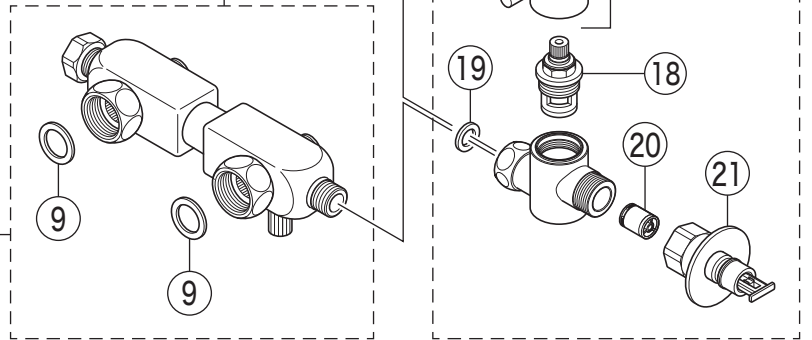

KM5000CHTU

KM5000(Z)CHTU・KM5000(Z)CHTTU・KM5000(Z)HTU

KM5000CHTTU

寒冷地用

KM5000CHTTU

KM5000CH(T)TU

KM5000HTU

部品一覧表

KVK

番号	品番	品名	希望小売価格	税込価格	備考
1	PZ5011HD	レバーハンドル 白	¥ 1,670	¥ 1,837	
2	KPS755	固定ナット	¥ 3,700	¥ 4,070	
3	PZ110Y	カートリッジ	¥ 4,860	¥ 5,346	
4	Z422213-17	吐水口 L=170	¥ 2,880	¥ 3,168	
5	Z351528CP	吐水口先端部一式 白	¥ 2,610	¥ 2,871	
6	Z420735CP	整流器キャップセット	¥ 1,180	¥ 1,298	
7	PZ42	パッキンセット	¥ 320	¥ 352	
8	ZK121-13	Xパッキン	¥ 140	¥ 154	
9	PZKF79-15	ソケット部接続パッキン (2ヶ入)	¥ 230	¥ 253	
10	PZ608	分岐ソケット	¥ 5,060	¥ 5,566	
11	ZKF60G	流量調節止水弁	¥ 1,020	¥ 1,122	
12	ZKM88N	ソケットセット (2ヶ入)	¥ 14,520	¥ 15,972	
13	ZKF1	送り座	¥ 670	¥ 737	
14	K1011	分岐止水栓	¥ 11,100	¥ 12,210	
15	KP1030	レバーハンドルセット	¥ 3,500	¥ 3,850	
16	Z109347K	キャップ	¥ 280	¥ 308	
17	Z144969K	止めビス	¥ 130	¥ 143	
18	Z414654	セラミックバルブ	¥ 2,180	¥ 2,398	
19	Z48786	パッキン	¥ 60	¥ 66	
20	Z651	逆止弁	¥ 460	¥ 506	
21	PZ789	自動止水機能付ノズル	¥ 3,860	¥ 4,246	
KM5000CHTTU仕様					
22	PZ5011THD	レバーハンドルセット メッキ	¥ 4,590	¥ 5,049	
23	Z5021THDCP	キャップセット	¥ 350	¥ 385	
24	PZ110YB	カートリッジ	¥ 4,860	¥ 5,346	
25	PZ520-17	吐水口 L=170	¥ 6,620	¥ 7,282	
26	Z520CP4	吐水口先端部一式	¥ 1,460	¥ 1,606	
KM5000HTU仕様					
27	Z350710	分岐ソケット	¥ 15,070	¥ 16,577	
寒冷地用 (KM5000ZCHTU・KM5000ZCHTTU・KM5000ZHTU)					
28	Z420	ソケットセット (2ヶ入)	¥ 17,270	¥ 18,997	
29	Z89N	流量調節止水弁	¥ 1,170	¥ 1,287	
18のZ414654セラミックバルブを交換される際は、17のZ144969K止めビスの交換もお勧めします。					