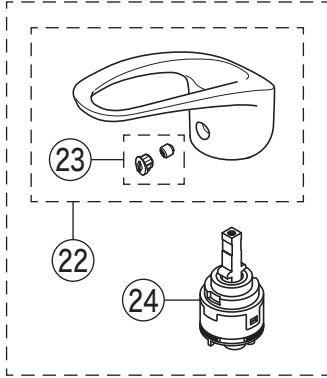

KM5000CHTU

KM5000(Z)CHTU・KM5000(Z)CHTTU・KM5000(Z)HTU

KM5000CHTTU