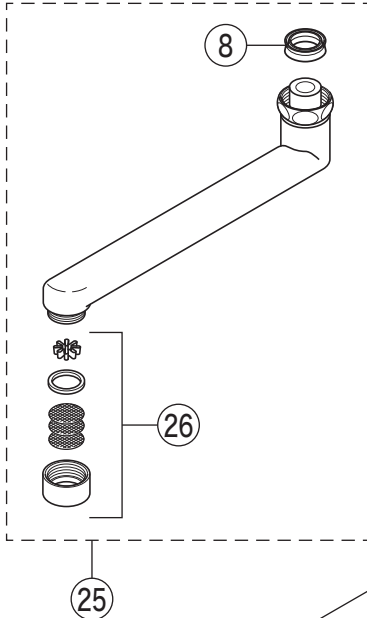

KM5000CHTU

KM5000(Z)CHTU・KM5000(Z)CHTTU・KM5000(Z)HTU

KM5000CHTTU

寒冷地用

KM5000CHTTU

KM5000CH(T)TU

KM5000HTU

部品一覧表

KVK

番号	品番	品名	希望小売価格	税込価格	備考
1	PZ5011HD	レバーハンドル 白	¥ 1,670	¥ 1,837	
2	KPS755	固定ナット	¥ 3,700	¥ 4,070	
3	PZ110Y	カートリッジ	¥ 4,860	¥ 5,346	
4	Z422213-17	吐水口 L=170	¥ 2,880	¥ 3,168	
5	Z351528CP	吐水口先端部一式 白	¥ 2,610	¥ 2,871	
6	Z420735CP	整流器キャップセット	¥ 1,180	¥ 1,298	
7	PZ42	パッキンセット	¥ 320	¥ 352	
8	ZK121-13	Xパッキン	¥ 140	¥ 154	
9	PZKF79-15	ソケット部接続パッキン (2ヶ入)	¥ 230	¥ 253	
10	PZ608	分岐ソケット	¥ 5,060	¥ 5,566	
11	ZKF60G	流量調節止水弁	¥ 1,020	¥ 1,122	
12	ZKM88N	ソケットセット (2ヶ入)	¥ 14,520	¥ 15,972	
13	ZKF1	送り座	¥ 670	¥ 737	
14	K1011	分岐止水栓	¥ 11,100	¥ 12,210	
15	KP1030	レバーハンドルセット	¥ 3,500	¥ 3,850	
16	Z109347K	キャップ	¥ 280	¥ 308	
17	Z144969K	止めビス	¥ 130	¥ 143	
18	Z414654	セラミックバルブ	¥ 2,180	¥ 2,398	
19	Z48786	パッキン	¥ 60	¥ 66	
20	Z651	逆止弁	¥ 460	¥ 506	
21	PZ789	自動止水機能付ノズル	¥ 3,860	¥ 4,246	
KM5000CHTTU仕様					
22	PZ5011THD	レバーハンドルセット メッキ	¥ 4,590	¥ 5,049	
23	Z5021THDCP	キャップセット	¥ 350	¥ 385	
24	PZ110YB	カートリッジ	¥ 4,860	¥ 5,346	
25	PZ520-17	吐水口 L=170	¥ 6,620	¥ 7,282	
26	Z520CP4	吐水口先端部一式	¥ 1,460	¥ 1,606	
KM5000HTU仕様					
27	Z350710	分岐ソケット	¥ 15,070	¥ 16,577	
寒冷地用 (KM5000ZCHTU・KM5000ZCHTTU・KM5000ZHTU)					
28	Z420	ソケットセット (2ヶ入)	¥ 17,270	¥ 18,997	
29	Z89N	流量調節止水弁	¥ 1,170	¥ 1,287	
18のZ414654セラミックバルブを交換される際は、17のZ144969K止めビスの交換もお勧めします。					