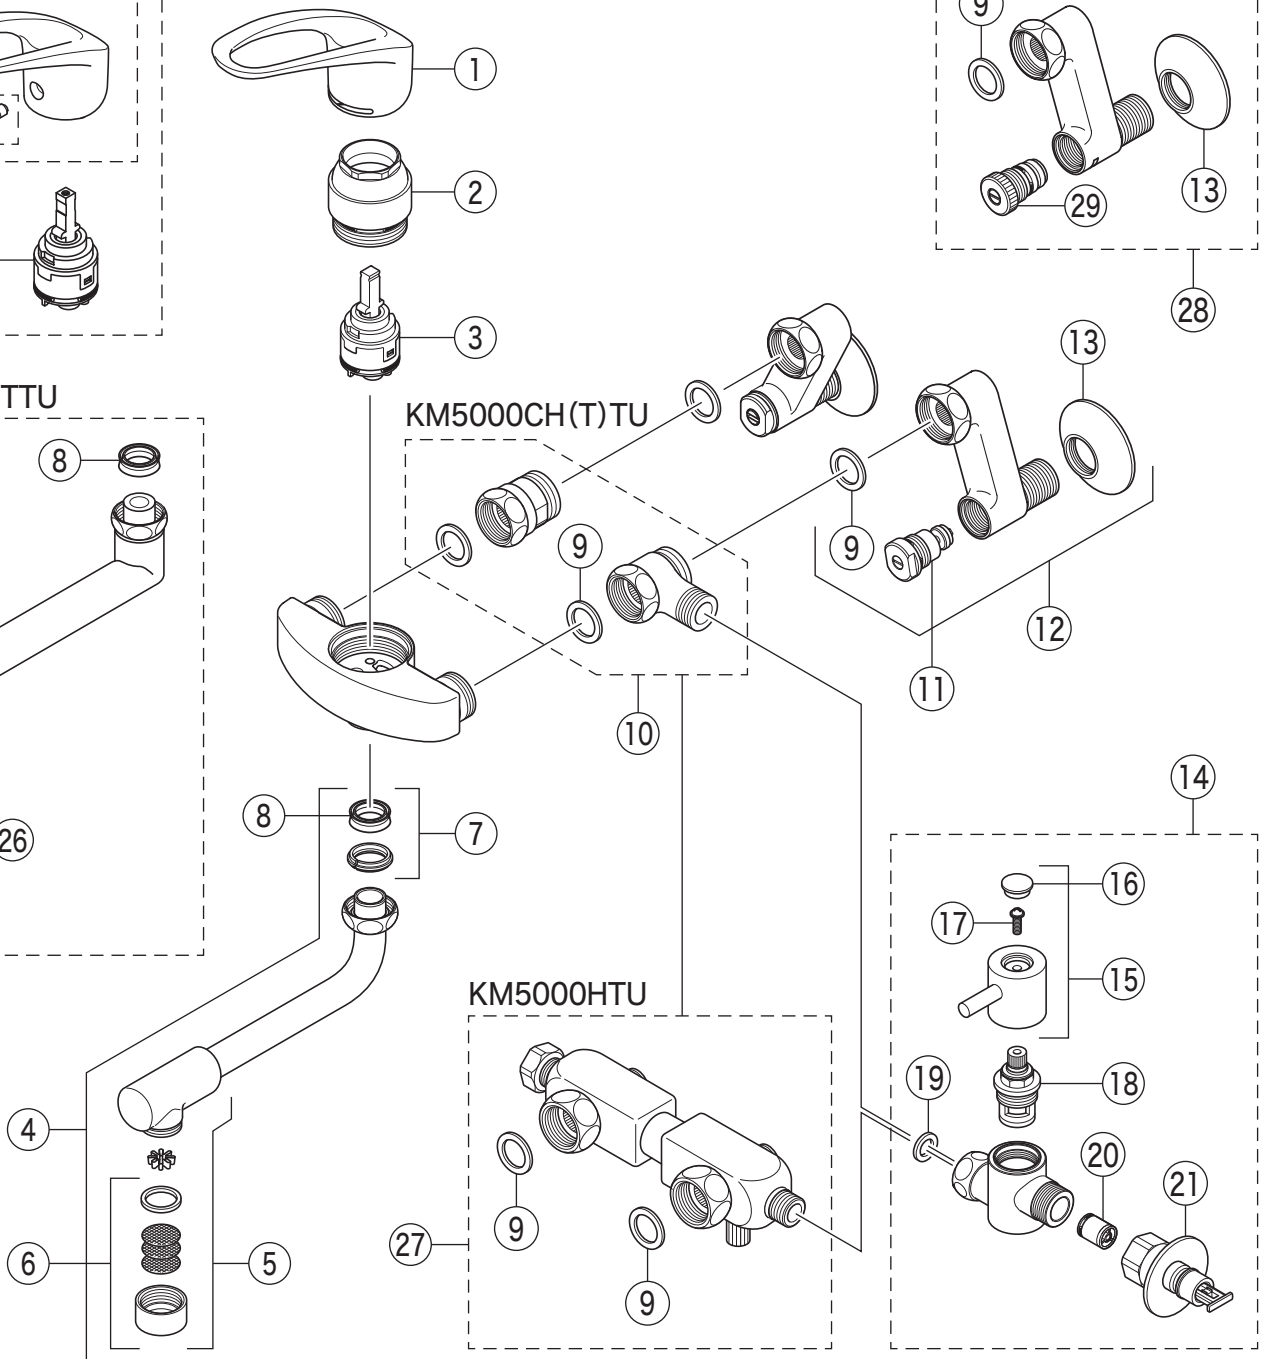

KM5000CHTU

KM5000(Z)CHTU・KM5000(Z)CHTTU・KM5000(Z)HTU

KM5000CHTTU

寒冷地用

KM5000CHTTU

KM5000CH(T)TU

KM5000HTU

部品一覧表

KVK

番号	品番	品名	希望小売価格	税込価格	備考
1	PZ5011HD	レバーハンドル 白	¥ 1,670	¥ 1,837	
2	KPS755	固定ナット	¥ 3,700	¥ 4,070	
3	PZ110Y	カートリッジ	¥ 4,860	¥ 5,346	
4	Z422213-17	吐水口 L=170	¥ 2,880	¥ 3,168	
5	Z351528CP	吐水口先端部一式 白	¥ 2,610	¥ 2,871	
6	Z420735CP	整流器キャップセット	¥ 1,180	¥ 1,298	
7	PZ42	パッキンセット	¥ 320	¥ 352	
8	ZK121-13	Xパッキン	¥ 140	¥ 154	
9	PZKF79-15	ソケット部接続パッキン (2ヶ入)	¥ 230	¥ 253	
10	PZ608	分岐ソケット	¥ 5,060	¥ 5,566	
11	ZKF60G	流量調節止水弁	¥ 1,020	¥ 1,122	
12	ZKM88N	ソケットセット (2ヶ入)	¥ 14,520	¥ 15,972	
13	ZKF1	送り座	¥ 670	¥ 737	
14	K1011	分岐止水栓	¥ 11,100	¥ 12,210	
15	KP1030	レバーハンドルセット	¥ 3,500	¥ 3,850	
16	Z109347K	キャップ	¥ 280	¥ 308	
17	Z144969K	止めビス	¥ 130	¥ 143	
18	Z414654	セラミックバルブ	¥ 2,180	¥ 2,398	
19	Z48786	パッキン	¥ 60	¥ 66	
20	Z651	逆止弁	¥ 460	¥ 506	
21	PZ789	自動止水機能付ノズル	¥ 3,860	¥ 4,246	
KM5000CHTTU仕様					
22	PZ5011THD	レバーハンドルセット メッキ	¥ 4,590	¥ 5,049	
23	Z5021THDCP	キャップセット	¥ 350	¥ 385	
24	PZ110YB	カートリッジ	¥ 4,860	¥ 5,346	
25	PZ520-17	吐水口 L=170	¥ 6,620	¥ 7,282	
26	Z520CP4	吐水口先端部一式	¥ 1,460	¥ 1,606	
KM5000HTU仕様					
27	Z350710	分岐ソケット	¥ 15,070	¥ 16,577	
寒冷地用 (KM5000ZCHTU・KM5000ZCHTTU・KM5000ZHTU)					
28	Z420	ソケットセット (2ヶ入)	¥ 17,270	¥ 18,997	
29	Z89N	流量調節止水弁	¥ 1,170	¥ 1,287	
18のZ414654セラミックバルブを交換される際は、17のZ144969K止めビスの交換もお勧めします。					