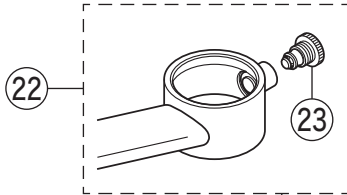

KM5010T

KM5010(Z)T・KM5010(Z)TEC・KM5010(Z)THAEC

KM5010T(HA)EC

寒冷地用

KM5010THAEC

寒冷地用