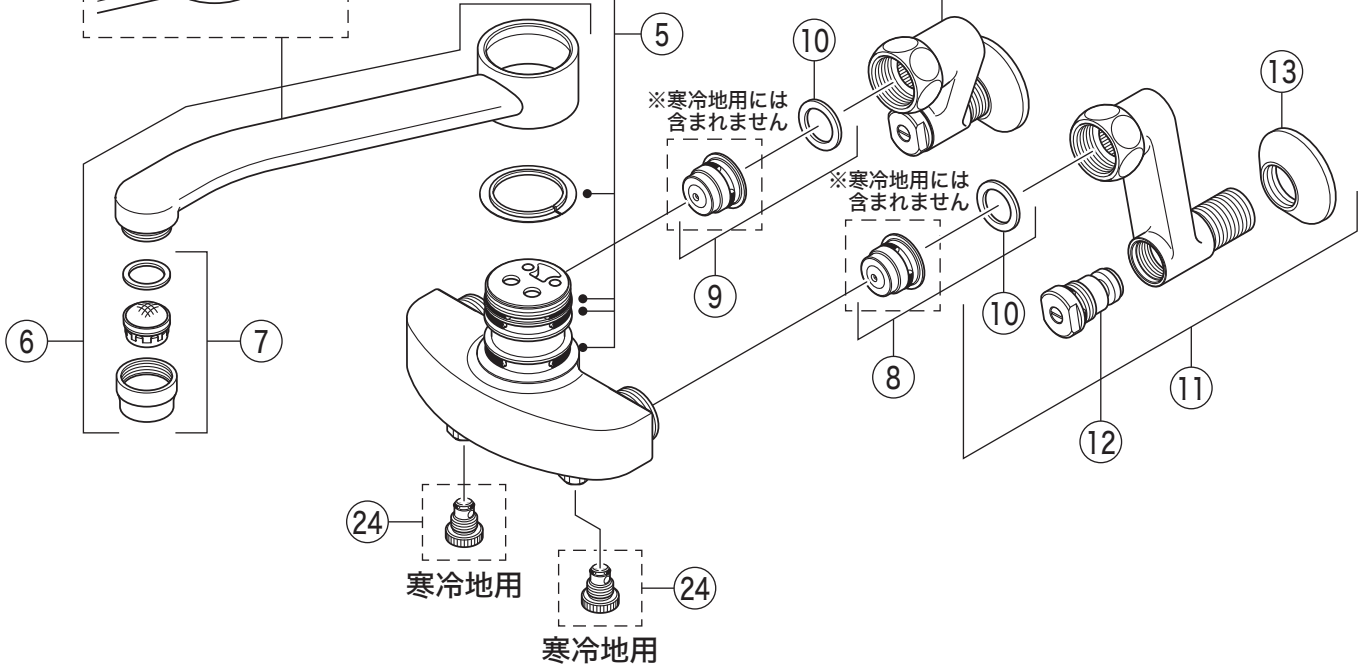

KM5010T

KM5010(Z)T・KM5010(Z)TEC・KM5010(Z)THAEC

KM5010T(HA)EC

寒冷地用

KM5010THAEC

寒冷地用

# 部品一覧表

KVK

番号	品番	品名	希望小売価格	税込価格	備考
1	PZ5011THD	レバーハンドルセット メッキ	¥ 4,590	¥ 5,049	
2	Z5021THDCP	キャップセット	¥ 350	¥ 385	
3	KPS1717	カートリッジ押え	¥ 2,900	¥ 3,190	
4	PZ110YB	カートリッジ	¥ 4,860	¥ 5,346	
5	PZ5011XP	Xパッキンセット	¥ 860	¥ 946	
6	Z350871P	吐水口 L=240	¥ 13,200	¥ 14,520	
7	Z5011CP	吐水口先端部一式	¥ 1,410	¥ 1,551	
8	Z402JC	逆止弁 (水側)	¥ 970	¥ 1,067	
9	Z402JH	逆止弁 (湯側)	¥ 970	¥ 1,067	
10	PZKF79-15	ソケット部接続パッキン (2ヶ入)	¥ 230	¥ 253	
11	ZKM88N3	ソケットセット (2ヶ入)	¥ 14,300	¥ 15,730	
12	Z45191	流量調節止水弁	¥ 740	¥ 814	
13	ZKF1	送り座	¥ 670	¥ 737	
KM5010T(HA)EC仕様					
14	Z5011THDEC	レバーハンドルセット メッキ	¥ 5,260	¥ 5,786	
15	Z5011THDECCP	キャップセット	¥ 350	¥ 385	
16	PZ110YBEC	カートリッジ	¥ 6,890	¥ 7,579	
KM5010(Z)THAEC仕様					
17	ZS500S	楽締めソケットセット (2ヶ入)	¥ 18,480	¥ 20,328	
18	Z416406	流量調節止水弁	¥ 1,730	¥ 1,903	
19	Z48786	パッキン	¥ 60	¥ 66	
寒冷地用 (KM5010ZT・KM5010ZTEC)					
20	Z420	ソケットセット (2ヶ入)	¥ 17,270	¥ 18,997	
21	Z89N	流量調節止水弁	¥ 1,170	¥ 1,287	
寒冷地用 (KM5010ZT・KM5010ZTEC・KM5010ZTHAEC)					
22	Z350872P	吐水口 L=240	¥ 13,800	¥ 15,180	
23	KPS654	水抜きスピンドル	¥ 1,050	¥ 1,155	
24	PZ403	水抜きスピンドル	¥ 610	¥ 671	
寒冷地用には、8のZ402JC・9のZ402JHの逆止弁はついておりません。					