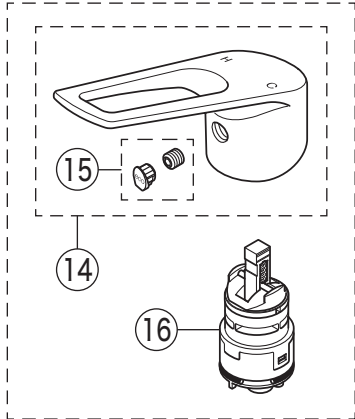

KM5010T

KM5010(Z)T・KM5010(Z)TEC・KM5010(Z)THAEC

KM5010T(HA)EC