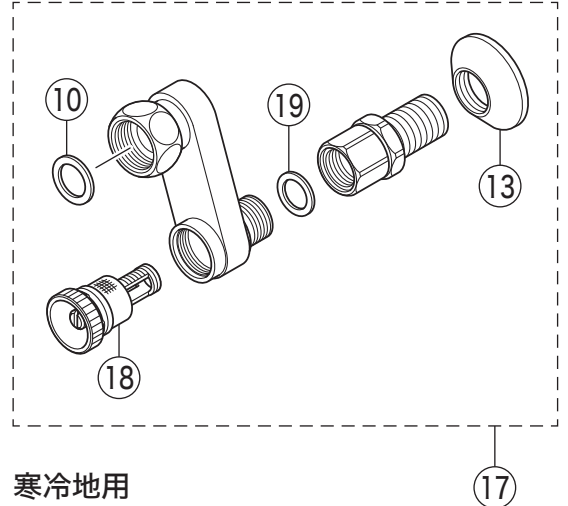

KM5010T

KM5010(Z)T・KM5010(Z)TEC・KM5010(Z)THAEC

KM5010T(HA)EC

寒冷地用

KM5010THAEC

寒冷地用

# 部品一覧表

KVK

番号	品番	品名	希望小売価格	税込価格	備考
1	PZ5011THD	レバーハンドルセット メッキ	¥ 4,590	¥ 5,049	
2	Z5021THDCP	キャップセット	¥ 350	¥ 385	
3	KPS1717	カートリッジ押え	¥ 2,900	¥ 3,190	
4	PZ110YB	カートリッジ	¥ 4,860	¥ 5,346	
5	PZ5011XP	Xパッキンセット	¥ 860	¥ 946	
6	Z350871P	吐水口 L=240	¥ 13,200	¥ 14,520	
7	Z5011CP	吐水口先端部一式	¥ 1,410	¥ 1,551	
8	Z402JC	逆止弁 (水側)	¥ 970	¥ 1,067	
9	Z402JH	逆止弁 (湯側)	¥ 970	¥ 1,067	
10	PZKF79-15	ソケット部接続パッキン (2ヶ入)	¥ 230	¥ 253	
11	ZKM88N3	ソケットセット (2ヶ入)	¥ 14,300	¥ 15,730	
12	Z45191	流量調節止水弁	¥ 740	¥ 814	
13	ZKF1	送り座	¥ 670	¥ 737	
KM5010T(HA)EC仕様					
14	Z5011THDEC	レバーハンドルセット メッキ	¥ 5,260	¥ 5,786	
15	Z5011THDECCP	キャップセット	¥ 350	¥ 385	
16	PZ110YBEC	カートリッジ	¥ 6,890	¥ 7,579	
KM5010(Z)THAEC仕様					
17	ZS500S	楽締めソケットセット (2ヶ入)	¥ 18,480	¥ 20,328	
18	Z416406	流量調節止水弁	¥ 1,730	¥ 1,903	
19	Z48786	パッキン	¥ 60	¥ 66	
寒冷地用 (KM5010ZT・KM5010ZTEC)					
20	Z420	ソケットセット (2ヶ入)	¥ 17,270	¥ 18,997	
21	Z89N	流量調節止水弁	¥ 1,170	¥ 1,287	
寒冷地用 (KM5010ZT・KM5010ZTEC・KM5010ZTHAEC)					
22	Z350872P	吐水口 L=240	¥ 13,800	¥ 15,180	
23	KPS654	水抜きスピンドル	¥ 1,050	¥ 1,155	
24	PZ403	水抜きスピンドル	¥ 610	¥ 671	
寒冷地用には、8のZ402JC・9のZ402JHの逆止弁はついておりません。					