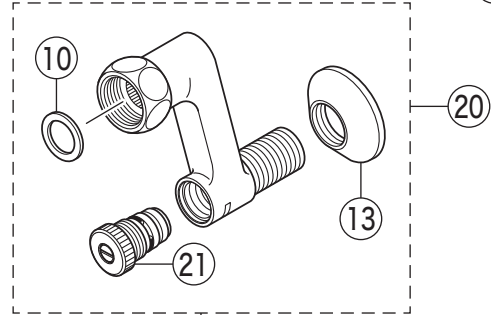

KM5010T

KM5010(Z)T・KM5010(Z)TEC・KM5010(Z)THAEC

KM5010T(HA)EC

寒冷地用

KM5010THAEC

寒冷地用

# 部品一覧表

KVK

番号	品番	品名	希望小売価格	税込価格	備考
1	PZ5011THD	レバーハンドルセット メッキ	¥ 4,590	¥ 5,049	
2	Z5021THDCP	キャップセット	¥ 350	¥ 385	
3	KPS1717	カートリッジ押え	¥ 2,900	¥ 3,190	
4	PZ110YB	カートリッジ	¥ 4,860	¥ 5,346	
5	PZ5011XP	Xパッキンセット	¥ 860	¥ 946	
6	Z350871P	吐水口 L=240	¥ 13,200	¥ 14,520	
7	Z5011CP	吐水口先端部一式	¥ 1,410	¥ 1,551	
8	Z402JC	逆止弁 (水側)	¥ 970	¥ 1,067	
9	Z402JH	逆止弁 (湯側)	¥ 970	¥ 1,067	
10	PZKF79-15	ソケット部接続パッキン (2ヶ入)	¥ 230	¥ 253	
11	ZKM88N3	ソケットセット (2ヶ入)	¥ 14,300	¥ 15,730	
12	Z45191	流量調節止水弁	¥ 740	¥ 814	
13	ZKF1	送り座	¥ 670	¥ 737	
KM5010T(HA)EC仕様					
14	Z5011THDEC	レバーハンドルセット メッキ	¥ 5,260	¥ 5,786	
15	Z5011THDECCP	キャップセット	¥ 350	¥ 385	
16	PZ110YBEC	カートリッジ	¥ 6,890	¥ 7,579	
KM5010(Z)THAEC仕様					
17	ZS500S	楽締めソケットセット (2ヶ入)	¥ 18,480	¥ 20,328	
18	Z416406	流量調節止水弁	¥ 1,730	¥ 1,903	
19	Z48786	パッキン	¥ 60	¥ 66	
寒冷地用 (KM5010ZT・KM5010ZTEC)					
20	Z420	ソケットセット (2ヶ入)	¥ 17,270	¥ 18,997	
21	Z89N	流量調節止水弁	¥ 1,170	¥ 1,287	
寒冷地用 (KM5010ZT・KM5010ZTEC・KM5010ZTHAEC)					
22	Z350872P	吐水口 L=240	¥ 13,800	¥ 15,180	
23	KPS654	水抜きスピンドル	¥ 1,050	¥ 1,155	
24	PZ403	水抜きスピンドル	¥ 610	¥ 671	
寒冷地用には、8のZ402JC・9のZ402JHの逆止弁はついておりません。					