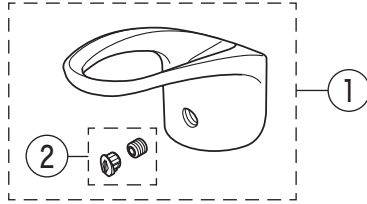

KM5010T

KM5010(Z)T・KM5010(Z)TEC・KM5010(Z)THAEC

KM5010T(HA)EC

寒冷地用

KM5010THAEC

寒冷地用

# 部品一覧表

KVK

番号	品番	品名	希望小売価格	税込価格	備考
1	PZ5011THD	レバーハンドルセット メッキ	¥ 4,590	¥ 5,049	
2	Z5021THDCP	キャップセット	¥ 350	¥ 385	
3	KPS1717	カートリッジ押え	¥ 2,900	¥ 3,190	
4	PZ110YB	カートリッジ	¥ 4,860	¥ 5,346	
5	PZ5011XP	Xパッキンセット	¥ 860	¥ 946	
6	Z350871P	吐水口 L=240	¥ 13,200	¥ 14,520	
7	Z5011CP	吐水口先端部一式	¥ 1,410	¥ 1,551	
8	Z402JC	逆止弁 (水側)	¥ 970	¥ 1,067	
9	Z402JH	逆止弁 (湯側)	¥ 970	¥ 1,067	
10	PZKF79-15	ソケット部接続パッキン (2ヶ入)	¥ 230	¥ 253	
11	ZKM88N3	ソケットセット (2ヶ入)	¥ 14,300	¥ 15,730	
12	Z45191	流量調節止水弁	¥ 740	¥ 814	
13	ZKF1	送り座	¥ 670	¥ 737	
KM5010T(HA)EC仕様					
14	Z5011THDEC	レバーハンドルセット メッキ	¥ 5,260	¥ 5,786	
15	Z5011THDECCP	キャップセット	¥ 350	¥ 385	
16	PZ110YBEC	カートリッジ	¥ 6,890	¥ 7,579	
KM5010(Z)THAEC仕様					
17	ZS500S	楽締めソケットセット (2ヶ入)	¥ 18,480	¥ 20,328	
18	Z416406	流量調節止水弁	¥ 1,730	¥ 1,903	
19	Z48786	パッキン	¥ 60	¥ 66	
寒冷地用 (KM5010ZT・KM5010ZTEC)					
20	Z420	ソケットセット (2ヶ入)	¥ 17,270	¥ 18,997	
21	Z89N	流量調節止水弁	¥ 1,170	¥ 1,287	
寒冷地用 (KM5010ZT・KM5010ZTEC・KM5010ZTHAEC)					
22	Z350872P	吐水口 L=240	¥ 13,800	¥ 15,180	
23	KPS654	水抜きスピンドル	¥ 1,050	¥ 1,155	
24	PZ403	水抜きスピンドル	¥ 610	¥ 671	
寒冷地用には、8のZ402JC・9のZ402JHの逆止弁はついておりません。					