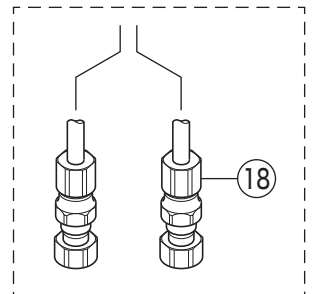

KM506(A)EF

寒冷地用

※新・旧 吐水口先端部の違い

寒冷地用

番号	品番	品名	希望小売価格	税込価格	備考
1	Z78AL	レバーハンドルセット(上吐水)			廃番商品
2	Z78L	レバーハンドルセット(下吐水)	¥3,930	¥4,323	
3	ZK3S506	キャップ			廃番商品
4	Z44482	丸小ねじ	¥140	¥154	
5	Z409L	カートリッジ締付ナット	¥4,840	¥5,324	
6	PZKM110C	カートリッジ(上吐水)	¥7,210	¥7,931	
7	PZKM110N	カートリッジ(下吐水)			廃番商品
8	ZK213NE	吐水口 L=255			廃番商品
9	ZK66R	吐水口先端部一式(旧パイプ)			廃番商品
10	Z560E	吐水口先端部一式(新パイプ)	¥2,410	¥2,651	
11	PZ213NPK	Xパッキンセット	¥700	¥770	
12	Z82	パッキン菊座ナットセット			廃番商品
13	PZ364C	逆止弁ジョイントユニット(水側)			廃番商品
14	PZ364H	逆止弁ジョイントユニット(湯側)			廃番商品
15	PZ460	キッチンシャワー			廃番商品
寒冷地用 (KM506AWZE・KM506AWZEF・KM506WZE)					
16	ZK213NEW	吐水口 L=255			廃番商品
17	Z97	水抜きスピンドル	¥700	¥770	
18	PZ364W	ジョイントユニット			廃番商品
7のPZKM110Nカートリッジ(下吐水)は廃番となりました。					
代替品は6のPZKM110C(上吐水)となりますが、					
下吐水から上吐水に変更になりますのでご注意ください。					