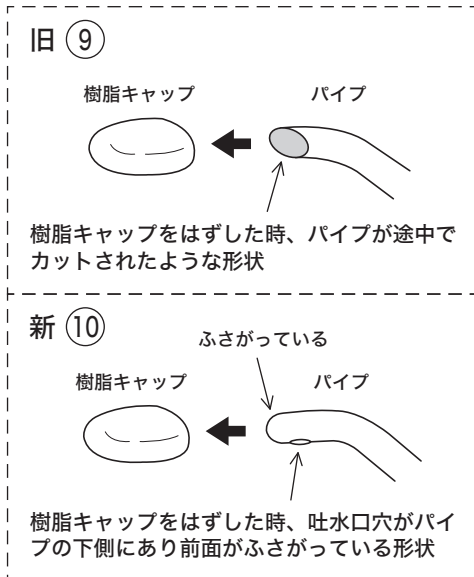

KM506(A)EF

寒冷地用

※新・旧 吐水口先端部の違い

寒冷地用

番号	品番	品名	希望小売価格	税込価格	備考
1	Z78AL	レバーハンドルセット(上吐水)			廃番商品
2	Z78L	レバーハンドルセット(下吐水)	¥3,930	¥4,323	
3	ZK3S506	キャップ			廃番商品
4	Z44482	丸小ねじ	¥140	¥154	
5	Z409L	カートリッジ締付ナット	¥4,840	¥5,324	
6	PZKM110C	カートリッジ(上吐水)	¥7,210	¥7,931	
7	PZKM110N	カートリッジ(下吐水)			廃番商品
8	ZK213NE	吐水口 L=255			廃番商品
9	ZK66R	吐水口先端部一式(旧パイプ)			廃番商品
10	Z560E	吐水口先端部一式(新パイプ)	¥2,410	¥2,651	
11	PZ213NPK	Xパッキンセット	¥700	¥770	
12	Z82	パッキン菊座ナットセット			廃番商品
13	PZ364C	逆止弁ジョイントユニット(水側)			廃番商品
14	PZ364H	逆止弁ジョイントユニット(湯側)			廃番商品
15	PZ460	キッチンシャワー			廃番商品
寒冷地用 (KM506AWZE・KM506AWZEF・KM506WZE)					
16	ZK213NEW	吐水口 L=255			廃番商品
17	Z97	水抜きスピンドル	¥700	¥770	
18	PZ364W	ジョイントユニット			廃番商品
7のPZKM110Nカートリッジ(下吐水)は廃番となりました。					
代替品は6のPZKM110C(上吐水)となりますが、					
下吐水から上吐水に変更になりますのでご注意ください。					