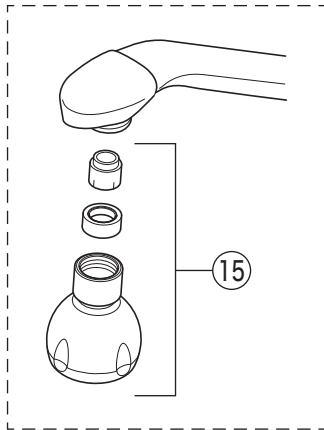

KM506(A)EF

寒冷地用

※新・旧 吐水口先端部の違い

寒冷地用

番号	品番	品名	希望小売価格	税込価格	備考
1	Z78AL	レバーハンドルセット(上吐水)			廃番商品
2	Z78L	レバーハンドルセット(下吐水)	¥3,930	¥4,323	
3	ZK3S506	キャップ			廃番商品
4	Z44482	丸小ねじ	¥140	¥154	
5	Z409L	カートリッジ締付ナット	¥4,840	¥5,324	
6	PZKM110C	カートリッジ(上吐水)	¥7,210	¥7,931	
7	PZKM110N	カートリッジ(下吐水)			廃番商品
8	ZK213NE	吐水口 L=255			廃番商品
9	ZK66R	吐水口先端部一式(旧パイプ)			廃番商品
10	Z560E	吐水口先端部一式(新パイプ)	¥2,410	¥2,651	
11	PZ213NPK	Xパッキンセット	¥700	¥770	
12	Z82	パッキン菊座ナットセット			廃番商品
13	PZ364C	逆止弁ジョイントユニット(水側)			廃番商品
14	PZ364H	逆止弁ジョイントユニット(湯側)			廃番商品
15	PZ460	キッチンシャワー			廃番商品
寒冷地用 (KM506AWZE・KM506AWZEF・KM506WZE)					
16	ZK213NEW	吐水口 L=255			廃番商品
17	Z97	水抜きスピンドル	¥700	¥770	
18	PZ364W	ジョイントユニット			廃番商品
7のPZKM110Nカートリッジ(下吐水)は廃番となりました。					
代替品は6のPZKM110C(上吐水)となりますが、					
下吐水から上吐水に変更になりますのでご注意ください。					