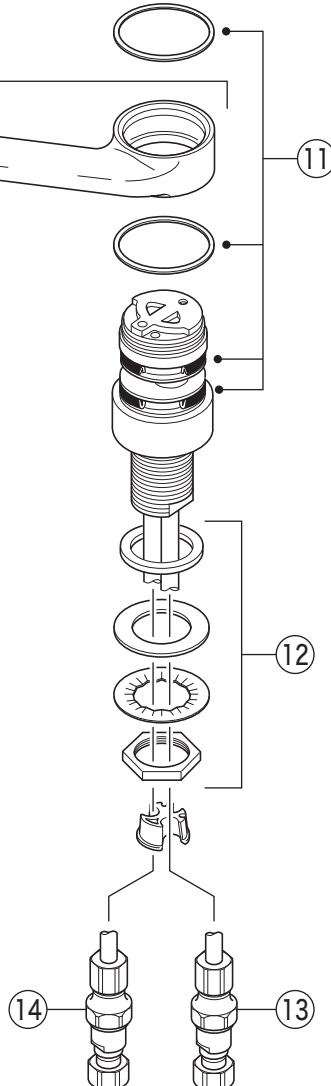

KM506(A)EF

寒冷地用

※新・旧 吐水口先端部の違い

寒冷地用

番号	品番	品名	希望小売価格	税込価格	備考
1	Z78AL	レバーハンドルセット(上吐水)			廃番商品
2	Z78L	レバーハンドルセット(下吐水)	¥3,930	¥4,323	
3	ZK3S506	キャップ			廃番商品
4	Z44482	丸小ねじ	¥140	¥154	
5	Z409L	カートリッジ締付ナット	¥4,840	¥5,324	
6	PZKM110C	カートリッジ(上吐水)	¥7,210	¥7,931	
7	PZKM110N	カートリッジ(下吐水)			廃番商品
8	ZK213NE	吐水口 L=255			廃番商品
9	ZK66R	吐水口先端部一式(旧パイプ)			廃番商品
10	Z560E	吐水口先端部一式(新パイプ)	¥2,410	¥2,651	
11	PZ213NPK	Xパッキンセット	¥700	¥770	
12	Z82	パッキン菊座ナットセット			廃番商品
13	PZ364C	逆止弁ジョイントユニット(水側)			廃番商品
14	PZ364H	逆止弁ジョイントユニット(湯側)			廃番商品
15	PZ460	キッチンシャワー			廃番商品
寒冷地用 (KM506AWZE・KM506AWZEF・KM506WZE)					
16	ZK213NEW	吐水口 L=255			廃番商品
17	Z97	水抜きスピンドル	¥700	¥770	
18	PZ364W	ジョイントユニット			廃番商品
7のPZKM110Nカートリッジ(下吐水)は廃番となりました。					
代替品は6のPZKM110C(上吐水)となりますが、					
下吐水から上吐水に変更になりますのでご注意ください。					