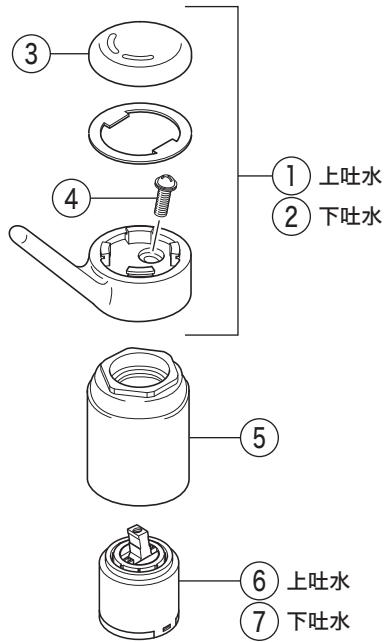

KM506(A)EF

寒冷地用

※新・旧 吐水口先端部の違い

寒冷地用

番号	品番	品名	希望小売価格	税込価格	備考
1	Z78AL	レバーハンドルセット(上吐水)			廃番商品
2	Z78L	レバーハンドルセット(下吐水)	¥3,930	¥4,323	
3	ZK3S506	キャップ			廃番商品
4	Z44482	丸小ねじ	¥140	¥154	
5	Z409L	カートリッジ締付ナット	¥4,840	¥5,324	
6	PZKM110C	カートリッジ(上吐水)	¥7,210	¥7,931	
7	PZKM110N	カートリッジ(下吐水)			廃番商品
8	ZK213NE	吐水口 L=255			廃番商品
9	ZK66R	吐水口先端部一式(旧パイプ)			廃番商品
10	Z560E	吐水口先端部一式(新パイプ)	¥2,410	¥2,651	
11	PZ213NPK	Xパッキンセット	¥700	¥770	
12	Z82	パッキン菊座ナットセット			廃番商品
13	PZ364C	逆止弁ジョイントユニット(水側)			廃番商品
14	PZ364H	逆止弁ジョイントユニット(湯側)			廃番商品
15	PZ460	キッチンシャワー			廃番商品
寒冷地用 (KM506AWZE・KM506AWZEF・KM506WZE)					
16	ZK213NEW	吐水口 L=255			廃番商品
17	Z97	水抜きスピンドル	¥700	¥770	
18	PZ364W	ジョイントユニット			廃番商品
7のPZKM110Nカートリッジ(下吐水)は廃番となりました。					
代替品は6のPZKM110C(上吐水)となりますが、					
下吐水から上吐水に変更になりますのでご注意ください。					