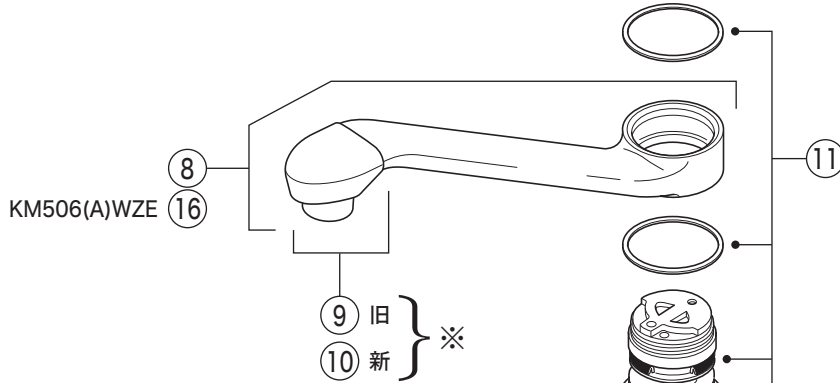

KM506(A)EF

寒冷地用

※新・旧 吐水口先端部の違い

寒冷地用

番号	品番	品名	希望小売価格	税込価格	備考
1	Z78AL	レバーハンドルセット(上吐水)			廃番商品
2	Z78L	レバーハンドルセット(下吐水)	¥3,930	¥4,323	
3	ZK3S506	キャップ			廃番商品
4	Z44482	丸小ねじ	¥140	¥154	
5	Z409L	カートリッジ締付ナット	¥4,840	¥5,324	
6	PZKM110C	カートリッジ(上吐水)	¥7,210	¥7,931	
7	PZKM110N	カートリッジ(下吐水)			廃番商品
8	ZK213NE	吐水口 L=255			廃番商品
9	ZK66R	吐水口先端部一式(旧パイプ)			廃番商品
10	Z560E	吐水口先端部一式(新パイプ)	¥2,410	¥2,651	
11	PZ213NPK	Xパッキンセット	¥700	¥770	
12	Z82	パッキン菊座ナットセット			廃番商品
13	PZ364C	逆止弁ジョイントユニット(水側)			廃番商品
14	PZ364H	逆止弁ジョイントユニット(湯側)			廃番商品
15	PZ460	キッチンシャワー			廃番商品
寒冷地用 (KM506AWZE・KM506AWZEF・KM506WZE)					
16	ZK213NEW	吐水口 L=255			廃番商品
17	Z97	水抜きスピンドル	¥700	¥770	
18	PZ364W	ジョイントユニット			廃番商品
7のPZKM110Nカートリッジ(下吐水)は廃番となりました。					
代替品は6のPZKM110C(上吐水)となりますが、					
下吐水から上吐水に変更になりますのでご注意ください。					