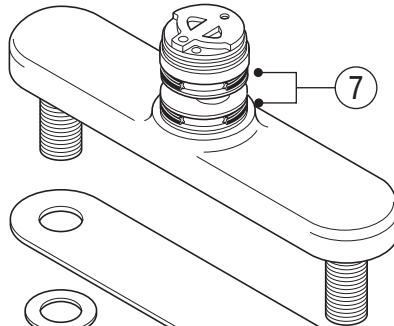

寒冷地用

14

※寒冷地用には含まれません

番号	品番	品名	希望小売価格	税込価格	備考
1	Z78L	レバーハンドルセット	¥ 3,930	¥ 4,323	
2	ZK3S506	キャップ			廃番商品
3	Z44482	丸小ねじ	¥ 140	¥ 154	
4	Z79L	固定ナット			廃番商品
5	PZKM110C	カートリッジ (上吐水)	¥ 7,210	¥ 7,931	代替品
6	ZK213S	吐水口 L=257			廃番商品
7	Z44985	Xパッキンセット	¥ 480	¥ 528	
8	Z44991	シートパッキン			廃番商品
9	PZK105	立水栓菊座ナットセット	¥ 470	¥ 517	
10	PZKF43-4	立形逆止弁 (水側)	¥ 3,830	¥ 4,213	
11	PZKF43	立形逆止弁 (湯側)	¥ 4,250	¥ 4,675	
12	PZK126	アングル接続パッキン	¥ 330	¥ 363	
13	ZKF17	接続ナット	¥ 500	¥ 550	
寒冷地用 (KM507WZ)					
14	ZK213W	吐水口 L=257			廃番商品
15	Z97	水抜きスピンドル	¥ 700	¥ 770	
寒冷地用には、10のPZKF43-4・11のPZKF43はついておりません。					
5のPZKM110Nカートリッジ (下吐水) は廃番となりました。					
代替品はPZKM110C (上吐水) となりますが、下吐水から上吐水に変更になりますのでご注意ください。					