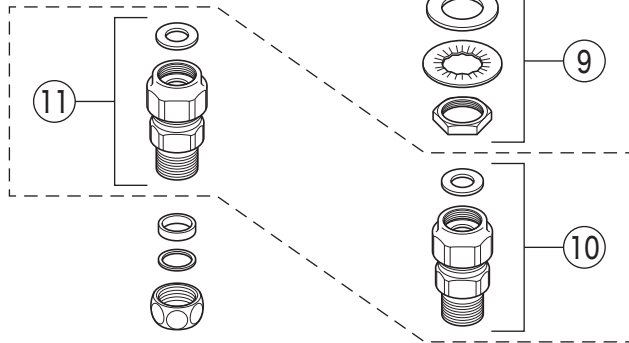

寒冷地用

14

※寒冷地用には含まれません

番号	品番	品名	希望小売価格	税込価格	備考
1	Z78L	レバーハンドルセット	¥ 3,930	¥ 4,323	
2	ZK3S506	キャップ			廃番商品
3	Z44482	丸小ねじ	¥ 140	¥ 154	
4	Z79L	固定ナット			廃番商品
5	PZKM110C	カートリッジ (上吐水)	¥ 7,210	¥ 7,931	代替品
6	ZK213S	吐水口 L=257			廃番商品
7	Z44985	Xパッキンセット	¥ 480	¥ 528	
8	Z44991	シートパッキン			廃番商品
9	PZK105	立水栓菊座ナットセット	¥ 470	¥ 517	
10	PZKF43-4	立形逆止弁 (水側)	¥ 3,830	¥ 4,213	
11	PZKF43	立形逆止弁 (湯側)	¥ 4,250	¥ 4,675	
12	PZK126	アングル接続パッキン	¥ 330	¥ 363	
13	ZKF17	接続ナット	¥ 500	¥ 550	
寒冷地用 (KM507WZ)					
14	ZK213W	吐水口 L=257			廃番商品
15	Z97	水抜きスピンドル	¥ 700	¥ 770	
寒冷地用には、10のPZKF43-4・11のPZKF43はついておりません。					
5のPZKM110Nカートリッジ (下吐水) は廃番となりました。					
代替品はPZKM110C (上吐水) となりますが、下吐水から上吐水に変更になりますのでご注意ください。					