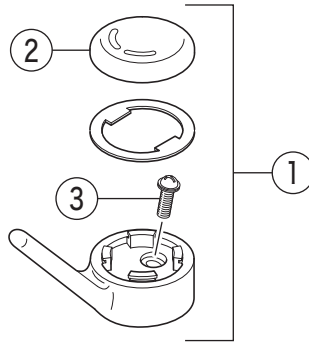

寒冷地用

14

※寒冷地用には含まれません

番号	品番	品名	希望小売価格	税込価格	備考
1	Z78L	レバーハンドルセット	¥ 3,930	¥ 4,323	
2	ZK3S506	キャップ			廃番商品
3	Z44482	丸小ねじ	¥ 140	¥ 154	
4	Z79L	固定ナット			廃番商品
5	PZKM110C	カートリッジ (上吐水)	¥ 7,210	¥ 7,931	代替品
6	ZK213S	吐水口 L=257			廃番商品
7	Z44985	Xパッキンセット	¥ 480	¥ 528	
8	Z44991	シートパッキン			廃番商品
9	PZK105	立水栓菊座ナットセット	¥ 470	¥ 517	
10	PZKF43-4	立形逆止弁 (水側)	¥ 3,830	¥ 4,213	
11	PZKF43	立形逆止弁 (湯側)	¥ 4,250	¥ 4,675	
12	PZK126	アングル接続パッキン	¥ 330	¥ 363	
13	ZKF17	接続ナット	¥ 500	¥ 550	
寒冷地用 (KM507WZ)					
14	ZK213W	吐水口 L=257			廃番商品
15	Z97	水抜きスピンドル	¥ 700	¥ 770	
寒冷地用には、10のPZKF43-4・11のPZKF43はついておりません。					
5のPZKM110Nカートリッジ (下吐水) は廃番となりました。					
代替品はPZKM110C (上吐水) となりますが、下吐水から上吐水に変更になりますのでご注意ください。					