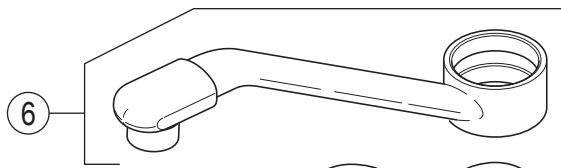

寒冷地用

14

※寒冷地用には含まれません

番号	品番	品名	希望小売価格	税込価格	備考
1	Z78L	レバーハンドルセット	¥ 3,930	¥ 4,323	
2	ZK3S506	キャップ			廃番商品
3	Z44482	丸小ねじ	¥ 140	¥ 154	
4	Z79L	固定ナット			廃番商品
5	PZKM110C	カートリッジ (上吐水)	¥ 7,210	¥ 7,931	代替品
6	ZK213S	吐水口 L=257			廃番商品
7	Z44985	Xパッキンセット	¥ 480	¥ 528	
8	Z44991	シートパッキン			廃番商品
9	PZK105	立水栓菊座ナットセット	¥ 470	¥ 517	
10	PZKF43-4	立形逆止弁 (水側)	¥ 3,830	¥ 4,213	
11	PZKF43	立形逆止弁 (湯側)	¥ 4,250	¥ 4,675	
12	PZK126	アングル接続パッキン	¥ 330	¥ 363	
13	ZKF17	接続ナット	¥ 500	¥ 550	
寒冷地用 (KM507WZ)					
14	ZK213W	吐水口 L=257			廃番商品
15	Z97	水抜きスピンドル	¥ 700	¥ 770	
寒冷地用には、10のPZKF43-4・11のPZKF43はついておりません。					
5のPZKM110Nカートリッジ (下吐水) は廃番となりました。					
代替品はPZKM110C (上吐水) となりますが、下吐水から上吐水に変更になりますのでご注意ください。					