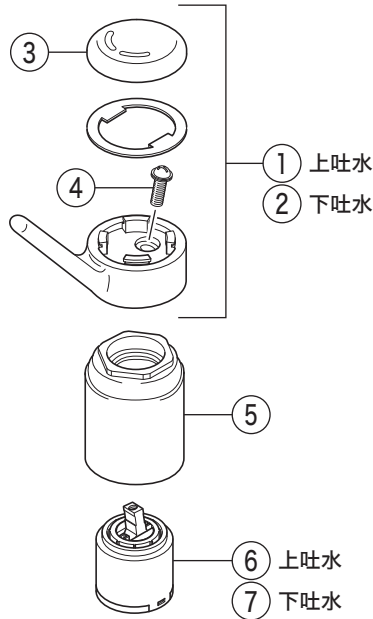

製品番号

KM507AE

KM507A(WZ)E・KM507A(WZ)EF  
KM507(WZ)E・KM507(WZ)EF

KM507(A)EF

KM507(A)WZE (19)

9 旧 } ※  
10 新

寒冷地用

※新・旧 吐水口先端部の違い

※寒冷地用には含まれません

番号	品番	品名	希望小売価格	税込価格	備考
1	Z78AL	レバーハンドルセット(上吐水)			廃番商品
2	Z78L	レバーハンドルセット(下吐水)	¥ 3,930	¥ 4,323	
3	ZK3S506	キャップ			廃番商品
4	Z44482	丸小ねじ	¥ 140	¥ 154	
5	Z409L	カートリッジ締付ナット	¥ 4,840	¥ 5,324	
6	PZKM110C	カートリッジ(上吐水)	¥ 7,210	¥ 7,931	
7	PZKM110N	カートリッジ(下吐水)			廃番商品
8	ZK213NE	吐水口 L=255			廃番商品
9	ZK66R	吐水口先端部一式(旧パイプ)			廃番商品
10	Z560E	吐水口先端部一式(新パイプ)	¥ 2,410	¥ 2,651	
11	PZ213NPK	Xパッキンセット	¥ 700	¥ 770	
12	Z44991	シートパッキン			廃番商品
13	PZK105	立水栓菊座ナットセット	¥ 470	¥ 517	
14	PZKF43-4	立形逆止弁(水側)	¥ 3,830	¥ 4,213	
15	PZKF43	立形逆止弁(湯側)	¥ 4,250	¥ 4,675	
16	PZK126	アングル接続パッキン	¥ 330	¥ 363	
17	ZKF17	接続ナット	¥ 500	¥ 550	
18	PZ460	キッチンシャワー			廃番商品
寒冷地用 ( KM507AWZE ・ KM507AWZEF ・ KM507WZE ・ KM507WZEF )					
19	ZK213NEW	吐水口 L=255			廃番商品
20	Z97	水抜きスピンドル	¥ 700	¥ 770	
寒冷地用には、14 の PZKF43-4 ・ 15 の PZKF43 はついておりません。					
7 の PZKM110N カートリッジ(下吐水) は廃番となりました。					
代替品は、6 の PZKM110C (上吐水) となりますが、下吐水から上吐水に変更になりますのでご注意ください。					