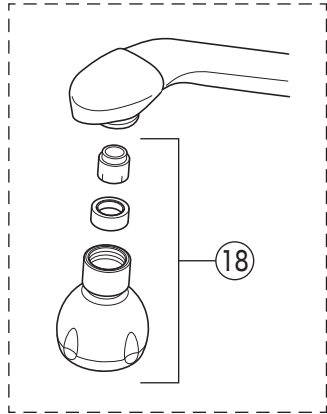

製品番号

KM507AE

KM507A(WZ)E・KM507A(WZ)EF  
KM507(WZ)E・KM507(WZ)EF

KM507(A)EF

KM507(A)WZE (19)

9 旧 } ※  
10 新

寒冷地用

※新・旧 吐水口先端部の違い

※寒冷地用には含まれません

番号	品番	品名	希望小売価格	税込価格	備考
1	Z78AL	レバーハンドルセット(上吐水)			廃番商品
2	Z78L	レバーハンドルセット(下吐水)	¥ 3,930	¥ 4,323	
3	ZK3S506	キャップ			廃番商品
4	Z44482	丸小ねじ	¥ 140	¥ 154	
5	Z409L	カートリッジ締付ナット	¥ 4,840	¥ 5,324	
6	PZKM110C	カートリッジ(上吐水)	¥ 7,210	¥ 7,931	
7	PZKM110N	カートリッジ(下吐水)			廃番商品
8	ZK213NE	吐水口 L=255			廃番商品
9	ZK66R	吐水口先端部一式(旧パイプ)			廃番商品
10	Z560E	吐水口先端部一式(新パイプ)	¥ 2,410	¥ 2,651	
11	PZ213NPK	Xパッキンセット	¥ 700	¥ 770	
12	Z44991	シートパッキン			廃番商品
13	PZK105	立水栓菊座ナットセット	¥ 470	¥ 517	
14	PZKF43-4	立形逆止弁(水側)	¥ 3,830	¥ 4,213	
15	PZKF43	立形逆止弁(湯側)	¥ 4,250	¥ 4,675	
16	PZK126	アングル接続パッキン	¥ 330	¥ 363	
17	ZKF17	接続ナット	¥ 500	¥ 550	
18	PZ460	キッチンシャワー			廃番商品
寒冷地用 ( KM507AWZE ・ KM507AWZEF ・ KM507WZE ・ KM507WZEF )					
19	ZK213NEW	吐水口 L=255			廃番商品
20	Z97	水抜きスピンドル	¥ 700	¥ 770	
寒冷地用には、14 の PZKF43-4 ・ 15 の PZKF43 はついておりません。					
7 の PZKM110N カートリッジ(下吐水) は廃番となりました。					
代替品は、6 の PZKM110C (上吐水) となりますが、下吐水から上吐水に変更になりますのでご注意ください。					