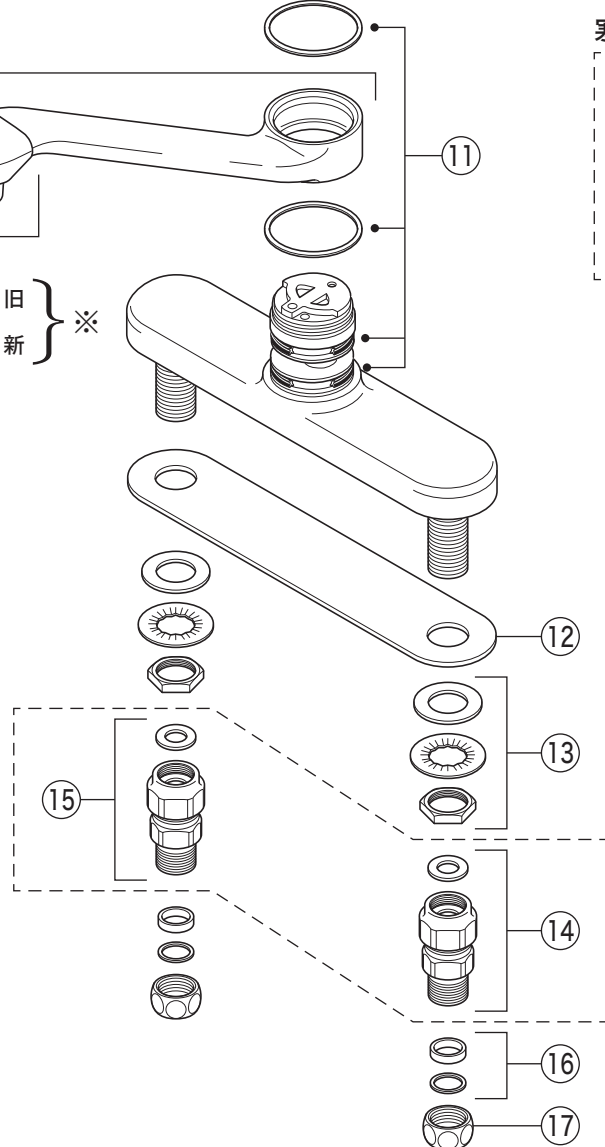

製品番号

KM507AE

KM507A(WZ)E・KM507A(WZ)EF  
KM507(WZ)E・KM507(WZ)EF

KM507(A)EF

KM507(A)WZE (19)

9 旧 } ※  
10 新

寒冷地用

※新・旧 吐水口先端部の違い

※寒冷地用には含まれません

番号	品番	品名	希望小売価格	税込価格	備考
1	Z78AL	レバーハンドルセット(上吐水)			廃番商品
2	Z78L	レバーハンドルセット(下吐水)	¥ 3,930	¥ 4,323	
3	ZK3S506	キャップ			廃番商品
4	Z44482	丸小ねじ	¥ 140	¥ 154	
5	Z409L	カートリッジ締付ナット	¥ 4,840	¥ 5,324	
6	PZKM110C	カートリッジ(上吐水)	¥ 7,210	¥ 7,931	
7	PZKM110N	カートリッジ(下吐水)			廃番商品
8	ZK213NE	吐水口 L=255			廃番商品
9	ZK66R	吐水口先端部一式(旧パイプ)			廃番商品
10	Z560E	吐水口先端部一式(新パイプ)	¥ 2,410	¥ 2,651	
11	PZ213NPK	Xパッキンセット	¥ 700	¥ 770	
12	Z44991	シートパッキン			廃番商品
13	PZK105	立水栓菊座ナットセット	¥ 470	¥ 517	
14	PZKF43-4	立形逆止弁(水側)	¥ 3,830	¥ 4,213	
15	PZKF43	立形逆止弁(湯側)	¥ 4,250	¥ 4,675	
16	PZK126	アングル接続パッキン	¥ 330	¥ 363	
17	ZKF17	接続ナット	¥ 500	¥ 550	
18	PZ460	キッチンシャワー			廃番商品
寒冷地用 ( KM507AWZE ・ KM507AWZEF ・ KM507WZE ・ KM507WZEF )					
19	ZK213NEW	吐水口 L=255			廃番商品
20	Z97	水抜きスピンドル	¥ 700	¥ 770	
寒冷地用には、14 の PZKF43-4 ・ 15 の PZKF43 はついておりません。					
7 の PZKM110N カートリッジ(下吐水) は廃番となりました。					
代替品は、6 の PZKM110C (上吐水) となりますが、下吐水から上吐水に変更になりますのでご注意ください。					