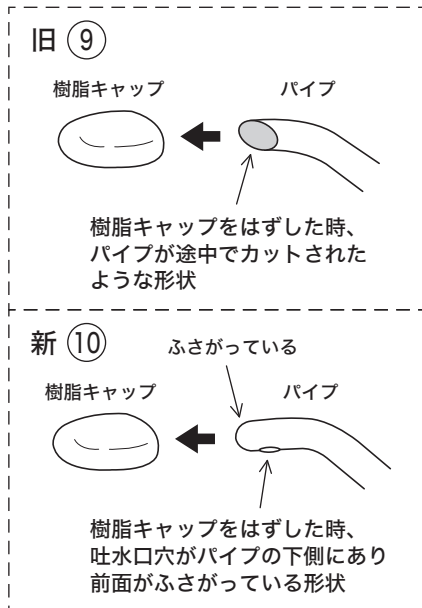

製品番号

KM507AE

KM507A(WZ)E・KM507A(WZ)EF  
KM507(WZ)E・KM507(WZ)EF

KM507(A)EF

KM507(A)WZE (19)

9 旧 } ※  
10 新

寒冷地用

※新・旧 吐水口先端部の違い

※寒冷地用には含まれません

番号	品番	品名	希望小売価格	税込価格	備考
1	Z78AL	レバーハンドルセット(上吐水)			廃番商品
2	Z78L	レバーハンドルセット(下吐水)	¥ 3,930	¥ 4,323	
3	ZK3S506	キャップ			廃番商品
4	Z44482	丸小ねじ	¥ 140	¥ 154	
5	Z409L	カートリッジ締付ナット	¥ 4,840	¥ 5,324	
6	PZKM110C	カートリッジ(上吐水)	¥ 7,210	¥ 7,931	
7	PZKM110N	カートリッジ(下吐水)			廃番商品
8	ZK213NE	吐水口 L=255			廃番商品
9	ZK66R	吐水口先端部一式(旧パイプ)			廃番商品
10	Z560E	吐水口先端部一式(新パイプ)	¥ 2,410	¥ 2,651	
11	PZ213NPK	Xパッキンセット	¥ 700	¥ 770	
12	Z44991	シートパッキン			廃番商品
13	PZK105	立水栓菊座ナットセット	¥ 470	¥ 517	
14	PZKF43-4	立形逆止弁(水側)	¥ 3,830	¥ 4,213	
15	PZKF43	立形逆止弁(湯側)	¥ 4,250	¥ 4,675	
16	PZK126	アングル接続パッキン	¥ 330	¥ 363	
17	ZKF17	接続ナット	¥ 500	¥ 550	
18	PZ460	キッチンシャワー			廃番商品
寒冷地用 ( KM507AWZE ・ KM507AWZEF ・ KM507WZE ・ KM507WZEF )					
19	ZK213NEW	吐水口 L=255			廃番商品
20	Z97	水抜きスピンドル	¥ 700	¥ 770	
寒冷地用には、14 の PZKF43-4 ・ 15 の PZKF43 はついておりません。					
7 の PZKM110N カートリッジ(下吐水) は廃番となりました。					
代替品は、6 の PZKM110C (上吐水) となりますが、下吐水から上吐水に変更になりますのでご注意ください。					