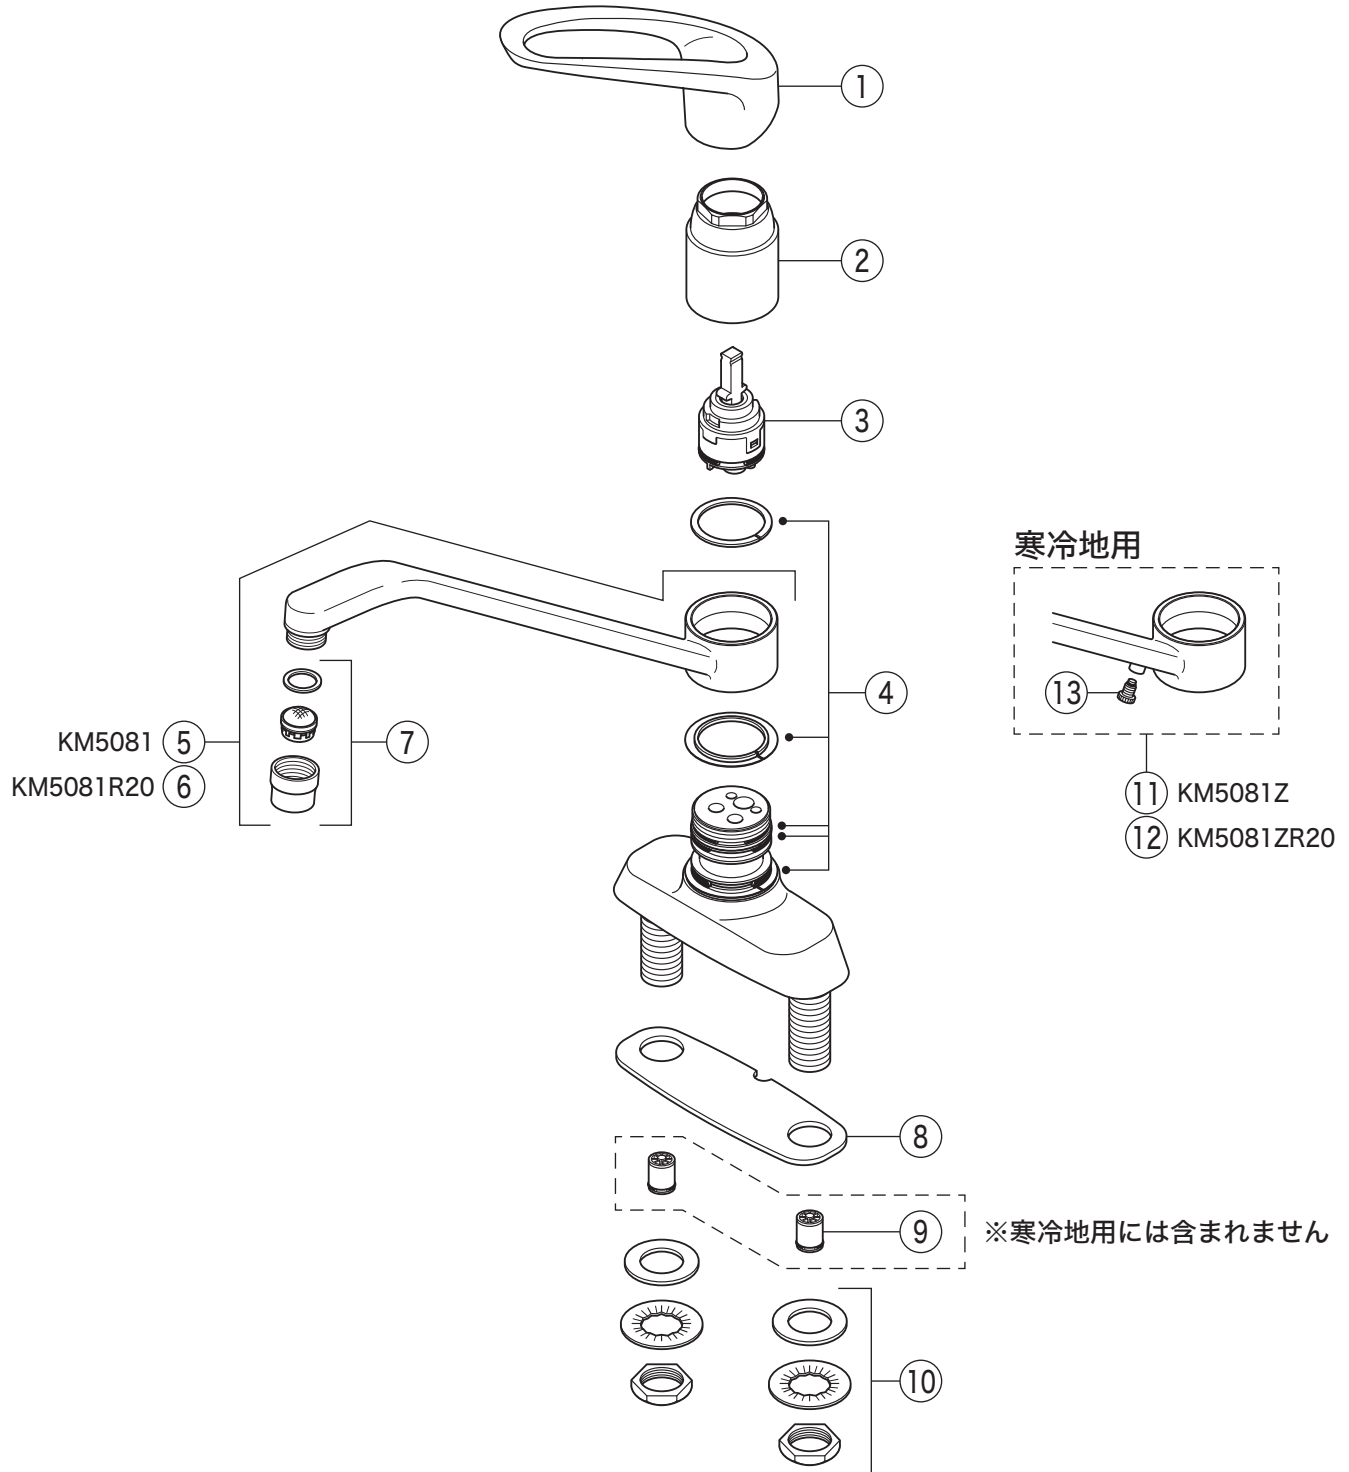

KM5081

KM5081(Z)・KM5081(Z)R20

# 部品一覧表

KVK

番号	品番	品名	希望小売価格	税込価格	備考
1	PZ5011HD	レバーハンドル 白	¥1,670	¥1,837	
2	Z420405	固定ナット	¥4,640	¥5,104	
3	PZ110Y	カートリッジ	¥4,860	¥5,346	
4	PZ5011XP	Xパッキンセット	¥860	¥946	
5	Z5011P	吐水口 L=262	¥11,890	¥13,079	
6	Z5011P-20	吐水口 L=200	¥11,850	¥13,035	
7	Z5011CP	吐水口先端部一式	¥1,410	¥1,551	
8	Z416096	シートパッキン	¥450	¥495	
9	Z651	逆止弁	¥460	¥506	
10	PZK105	立水栓菊座ナットセット	¥470	¥517	
寒冷地用 (KM5081Z・KM5081ZR20)					
11	Z5011WP	吐水口 L=262	¥12,980	¥14,278	
12	Z5011WP-20	吐水口 L=200	¥12,980	¥14,278	
13	KPS654	水抜きスピンドル	¥1,050	¥1,155	
寒冷地用には、9のZ651逆止弁はついておりません。					