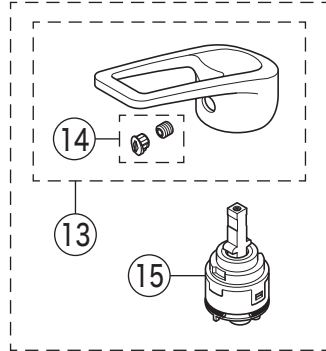

KM5211J

KM5211(Z)J・KM5211(Z)JT・KM5211(Z)JTEC・KM5211(Z)JTF

KM5211JTEC

KM5211JT(F)

寒冷地用

KM5211JTF

寒冷地用

寒冷地用

部品一覧表

KVK

番号	品番	品名	希望小売価格	税込価格	備考
1	Z5071HD	レバーハンドル 白	¥ 1,670	¥ 1,837	
2	Z420405	固定ナット	¥ 4,640	¥ 5,104	
3	PZ110Y	カートリッジ	¥ 4,860	¥ 5,346	
4	PZ5011XP	Xパッキンセット	¥ 860	¥ 946	
5	Z350958P	吐水口 L=262	¥ 11,890	¥ 13,079	
6	Z421132CP	吐水口先端部一式	¥ 870	¥ 957	
7	Z420069	上面施工固定具	¥ 5,800	¥ 6,380	
8	KP955B	上面施工ビス・キャップセット	¥ 300	¥ 330	
9	Z44525	Oリング	¥ 120	¥ 132	
10	PZ664	逆止弁ジョイントセット	¥ 3,650	¥ 4,015	
11	Z411105	保護キャップ	¥ 650	¥ 715	
12	Z411132	クイックファスナー	¥ 310	¥ 341	
KM5211JT(F)仕様					
13	Z5211THD	レバーハンドルセット メッキ	¥ 4,590	¥ 5,049	
14	Z5021THDCP	キャップセット	¥ 350	¥ 385	
15	PZ110YB	カートリッジ	¥ 4,860	¥ 5,346	
KM5211JTEC仕様					
16	Z5011THDEC	レバーハンドルセット メッキ	¥ 5,260	¥ 5,786	
17	Z5011THDECCP	キャップセット	¥ 350	¥ 385	
18	PZ110YBEC	カートリッジ	¥ 6,890	¥ 7,579	
KM5211JTF仕様					
19	Z5011TFP	吐水口 L=260	¥ 16,280	¥ 17,908	
20	Z5011TFH	吐水口シャワーヘッドユニット	¥ 7,500	¥ 8,250	
21	Z350383	シャワーフェイス	¥ 1,220	¥ 1,342	
22	Z5011TFCPS	シャワー先端部一式	¥ 2,490	¥ 2,739	
23	Z420601	クリップ	¥ 220	¥ 242	
24	Z411419	ストレーナ	¥ 250	¥ 275	
25	PZ410770	Vパッキン	¥ 120	¥ 132	
寒冷地用 (KM5211ZJ・KM5211ZJT・KM5211ZJTEC・KM5211ZJTF)					
26	Z350962P	吐水口 L=262	¥ 12,980	¥ 14,278	
27	Z5011WTFP	吐水口 L=260	¥ 17,600	¥ 19,360	
28	KPS654	水抜きスピンドル	¥ 1,050	¥ 1,155	
29	PZ664W	ジョイントセット	¥ 2,830	¥ 3,113	