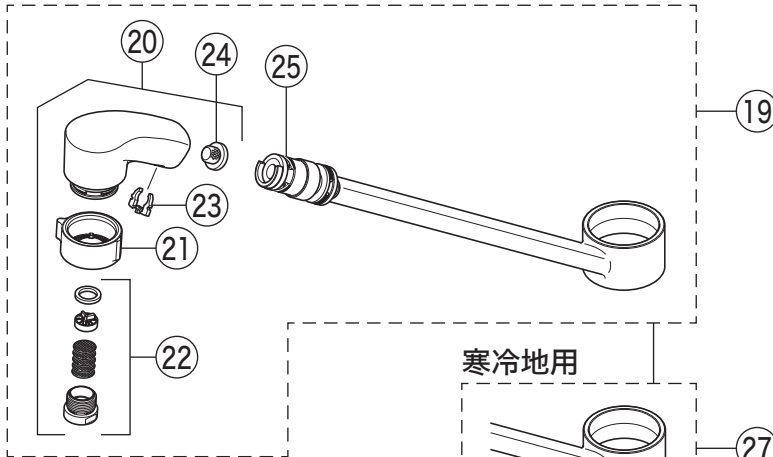

KM5211J

KM5211(Z)J・KM5211(Z)JT・KM5211(Z)JTEC・KM5211(Z)JTF

KM5211JTEC

KM5211JT(F)

寒冷地用

KM5211JTF

寒冷地用

寒冷地用

部品一覧表

KVK

番号	品番	品名	希望小売価格	税込価格	備考
1	Z5071HD	レバーハンドル 白	¥ 1,670	¥ 1,837	
2	Z420405	固定ナット	¥ 4,640	¥ 5,104	
3	PZ110Y	カートリッジ	¥ 4,860	¥ 5,346	
4	PZ5011XP	Xパッキンセット	¥ 860	¥ 946	
5	Z350958P	吐水口 L=262	¥ 11,890	¥ 13,079	
6	Z421132CP	吐水口先端部一式	¥ 870	¥ 957	
7	Z420069	上面施工固定具	¥ 5,800	¥ 6,380	
8	KP955B	上面施工ビス・キャップセット	¥ 300	¥ 330	
9	Z44525	Oリング	¥ 120	¥ 132	
10	PZ664	逆止弁ジョイントセット	¥ 3,650	¥ 4,015	
11	Z411105	保護キャップ	¥ 650	¥ 715	
12	Z411132	クイックファスナー	¥ 310	¥ 341	
KM5211JT(F)仕様					
13	Z5211THD	レバーハンドルセット メッキ	¥ 4,590	¥ 5,049	
14	Z5021THDCP	キャップセット	¥ 350	¥ 385	
15	PZ110YB	カートリッジ	¥ 4,860	¥ 5,346	
KM5211JTEC仕様					
16	Z5011THDEC	レバーハンドルセット メッキ	¥ 5,260	¥ 5,786	
17	Z5011THDECCP	キャップセット	¥ 350	¥ 385	
18	PZ110YBEC	カートリッジ	¥ 6,890	¥ 7,579	
KM5211JTF仕様					
19	Z5011TFP	吐水口 L=260	¥ 16,280	¥ 17,908	
20	Z5011TFH	吐水口シャワーヘッドユニット	¥ 7,500	¥ 8,250	
21	Z350383	シャワーフェイス	¥ 1,220	¥ 1,342	
22	Z5011TFCPS	シャワー先端部一式	¥ 2,490	¥ 2,739	
23	Z420601	クリップ	¥ 220	¥ 242	
24	Z411419	ストレーナ	¥ 250	¥ 275	
25	PZ410770	Vパッキン	¥ 120	¥ 132	
寒冷地用 (KM5211ZJ・KM5211ZJT・KM5211ZJTEC・KM5211ZJTF)					
26	Z350962P	吐水口 L=262	¥ 12,980	¥ 14,278	
27	Z5011WTFP	吐水口 L=260	¥ 17,600	¥ 19,360	
28	KPS654	水抜きスピンドル	¥ 1,050	¥ 1,155	
29	PZ664W	ジョイントセット	¥ 2,830	¥ 3,113	