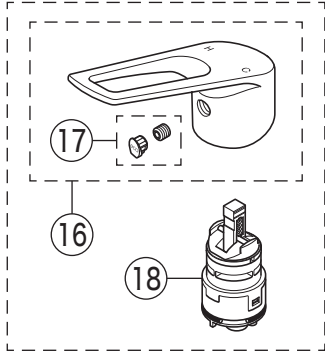

KM5211J

KM5211(Z)J・KM5211(Z)JT・KM5211(Z)JTEC・KM5211(Z)JTF

KM5211JTEC