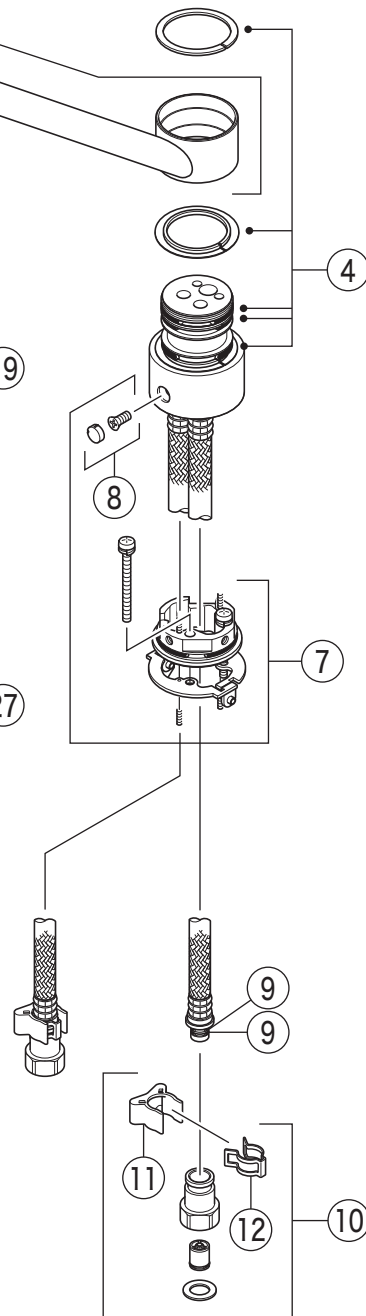

KM5211J

KM5211(Z)J・KM5211(Z)JT・KM5211(Z)JTEC・KM5211(Z)JTF

KM5211JTEC

KM5211JT(F)

寒冷地用

KM5211JTF

寒冷地用

寒冷地用

部品一覧表

KVK

番号	品番	品名	希望小売価格	税込価格	備考
1	Z5071HD	レバーハンドル 白	¥ 1,670	¥ 1,837	
2	Z420405	固定ナット	¥ 4,640	¥ 5,104	
3	PZ110Y	カートリッジ	¥ 4,860	¥ 5,346	
4	PZ5011XP	Xパッキンセット	¥ 860	¥ 946	
5	Z350958P	吐水口 L=262	¥ 11,890	¥ 13,079	
6	Z421132CP	吐水口先端部一式	¥ 870	¥ 957	
7	Z420069	上面施工固定具	¥ 5,800	¥ 6,380	
8	KP955B	上面施工ビス・キャップセット	¥ 300	¥ 330	
9	Z44525	Oリング	¥ 120	¥ 132	
10	PZ664	逆止弁ジョイントセット	¥ 3,650	¥ 4,015	
11	Z411105	保護キャップ	¥ 650	¥ 715	
12	Z411132	クイックファスナー	¥ 310	¥ 341	
KM5211JT(F)仕様					
13	Z5211THD	レバーハンドルセット メッキ	¥ 4,590	¥ 5,049	
14	Z5021THDCP	キャップセット	¥ 350	¥ 385	
15	PZ110YB	カートリッジ	¥ 4,860	¥ 5,346	
KM5211JTEC仕様					
16	Z5011THDEC	レバーハンドルセット メッキ	¥ 5,260	¥ 5,786	
17	Z5011THDECCP	キャップセット	¥ 350	¥ 385	
18	PZ110YBEC	カートリッジ	¥ 6,890	¥ 7,579	
KM5211JTF仕様					
19	Z5011TFP	吐水口 L=260	¥ 16,280	¥ 17,908	
20	Z5011TFH	吐水口シャワーヘッドユニット	¥ 7,500	¥ 8,250	
21	Z350383	シャワーフェイス	¥ 1,220	¥ 1,342	
22	Z5011TFCPS	シャワー先端部一式	¥ 2,490	¥ 2,739	
23	Z420601	クリップ	¥ 220	¥ 242	
24	Z411419	ストレーナ	¥ 250	¥ 275	
25	PZ410770	Vパッキン	¥ 120	¥ 132	
寒冷地用 (KM5211ZJ・KM5211ZJT・KM5211ZJTEC・KM5211ZJTF)					
26	Z350962P	吐水口 L=262	¥ 12,980	¥ 14,278	
27	Z5011WTFP	吐水口 L=260	¥ 17,600	¥ 19,360	
28	KPS654	水抜きスピンドル	¥ 1,050	¥ 1,155	
29	PZ664W	ジョイントセット	¥ 2,830	¥ 3,113	