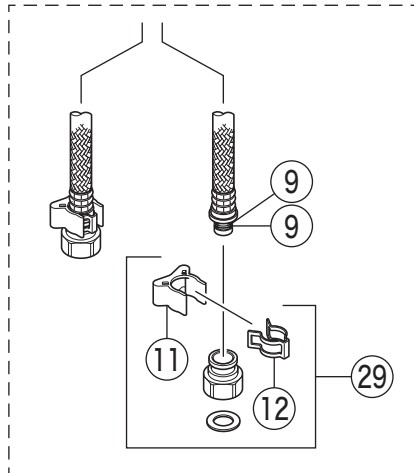

KM5211J

KM5211(Z)J・KM5211(Z)JT・KM5211(Z)JTEC・KM5211(Z)JTF

KM5211JTEC

KM5211JT(F)

寒冷地用

KM5211JTF

寒冷地用

寒冷地用

部品一覧表

KVK

番号	品番	品名	希望小売価格	税込価格	備考
1	Z5071HD	レバーハンドル 白	¥ 1,670	¥ 1,837	
2	Z420405	固定ナット	¥ 4,640	¥ 5,104	
3	PZ110Y	カートリッジ	¥ 4,860	¥ 5,346	
4	PZ5011XP	Xパッキンセット	¥ 860	¥ 946	
5	Z350958P	吐水口 L=262	¥ 11,890	¥ 13,079	
6	Z421132CP	吐水口先端部一式	¥ 870	¥ 957	
7	Z420069	上面施工固定具	¥ 5,800	¥ 6,380	
8	KP955B	上面施工ビス・キャップセット	¥ 300	¥ 330	
9	Z44525	Oリング	¥ 120	¥ 132	
10	PZ664	逆止弁ジョイントセット	¥ 3,650	¥ 4,015	
11	Z411105	保護キャップ	¥ 650	¥ 715	
12	Z411132	クイックファスナー	¥ 310	¥ 341	
KM5211JT(F)仕様					
13	Z5211THD	レバーハンドルセット メッキ	¥ 4,590	¥ 5,049	
14	Z5021THDCP	キャップセット	¥ 350	¥ 385	
15	PZ110YB	カートリッジ	¥ 4,860	¥ 5,346	
KM5211JTEC仕様					
16	Z5011THDEC	レバーハンドルセット メッキ	¥ 5,260	¥ 5,786	
17	Z5011THDECCP	キャップセット	¥ 350	¥ 385	
18	PZ110YBEC	カートリッジ	¥ 6,890	¥ 7,579	
KM5211JTF仕様					
19	Z5011TFP	吐水口 L=260	¥ 16,280	¥ 17,908	
20	Z5011TFH	吐水口シャワーヘッドユニット	¥ 7,500	¥ 8,250	
21	Z350383	シャワーフェイス	¥ 1,220	¥ 1,342	
22	Z5011TFCPS	シャワー先端部一式	¥ 2,490	¥ 2,739	
23	Z420601	クリップ	¥ 220	¥ 242	
24	Z411419	ストレーナ	¥ 250	¥ 275	
25	PZ410770	Vパッキン	¥ 120	¥ 132	
寒冷地用 (KM5211ZJ・KM5211ZJT・KM5211ZJTEC・KM5211ZJTF)					
26	Z350962P	吐水口 L=262	¥ 12,980	¥ 14,278	
27	Z5011WTFP	吐水口 L=260	¥ 17,600	¥ 19,360	
28	KPS654	水抜きスピンドル	¥ 1,050	¥ 1,155	
29	PZ664W	ジョイントセット	¥ 2,830	¥ 3,113	