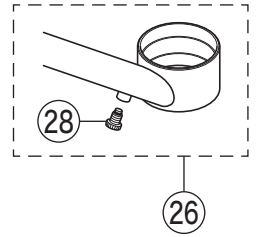

KM5211J

KM5211(Z)J・KM5211(Z)JT・KM5211(Z)JTEC・KM5211(Z)JTF

KM5211JTEC

KM5211JT(F)

寒冷地用

KM5211JTF

寒冷地用

寒冷地用

部品一覧表

KVK

番号	品番	品名	希望小売価格	税込価格	備考
1	Z5071HD	レバーハンドル 白	¥ 1,670	¥ 1,837	
2	Z420405	固定ナット	¥ 4,640	¥ 5,104	
3	PZ110Y	カートリッジ	¥ 4,860	¥ 5,346	
4	PZ5011XP	Xパッキンセット	¥ 860	¥ 946	
5	Z350958P	吐水口 L=262	¥ 11,890	¥ 13,079	
6	Z421132CP	吐水口先端部一式	¥ 870	¥ 957	
7	Z420069	上面施工固定具	¥ 5,800	¥ 6,380	
8	KP955B	上面施工ビス・キャップセット	¥ 300	¥ 330	
9	Z44525	Oリング	¥ 120	¥ 132	
10	PZ664	逆止弁ジョイントセット	¥ 3,650	¥ 4,015	
11	Z411105	保護キャップ	¥ 650	¥ 715	
12	Z411132	クイックファスナー	¥ 310	¥ 341	
KM5211JT(F)仕様					
13	Z5211THD	レバーハンドルセット メッキ	¥ 4,590	¥ 5,049	
14	Z5021THDCP	キャップセット	¥ 350	¥ 385	
15	PZ110YB	カートリッジ	¥ 4,860	¥ 5,346	
KM5211JTEC仕様					
16	Z5011THDEC	レバーハンドルセット メッキ	¥ 5,260	¥ 5,786	
17	Z5011THDECCP	キャップセット	¥ 350	¥ 385	
18	PZ110YBEC	カートリッジ	¥ 6,890	¥ 7,579	
KM5211JTF仕様					
19	Z5011TFP	吐水口 L=260	¥ 16,280	¥ 17,908	
20	Z5011TFH	吐水口シャワーヘッドユニット	¥ 7,500	¥ 8,250	
21	Z350383	シャワーフェイス	¥ 1,220	¥ 1,342	
22	Z5011TFCPS	シャワー先端部一式	¥ 2,490	¥ 2,739	
23	Z420601	クリップ	¥ 220	¥ 242	
24	Z411419	ストレーナ	¥ 250	¥ 275	
25	PZ410770	Vパッキン	¥ 120	¥ 132	
寒冷地用 (KM5211ZJ・KM5211ZJT・KM5211ZJTEC・KM5211ZJTF)					
26	Z350962P	吐水口 L=262	¥ 12,980	¥ 14,278	
27	Z5011WTFP	吐水口 L=260	¥ 17,600	¥ 19,360	
28	KPS654	水抜きスピンドル	¥ 1,050	¥ 1,155	
29	PZ664W	ジョイントセット	¥ 2,830	¥ 3,113	