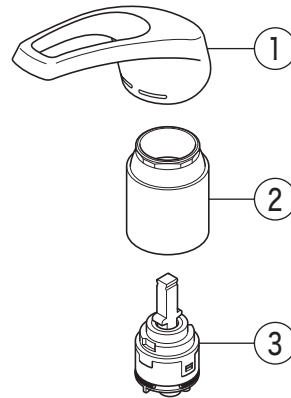

KM5211J

KM5211(Z)J・KM5211(Z)JT・KM5211(Z)JTEC・KM5211(Z)JTF

KM5211JTEC

KM5211JT(F)

寒冷地用

KM5211JTF

寒冷地用

寒冷地用

部品一覧表

KVK

番号	品番	品名	希望小売価格	税込価格	備考
1	Z5071HD	レバーハンドル 白	¥ 1,670	¥ 1,837	
2	Z420405	固定ナット	¥ 4,640	¥ 5,104	
3	PZ110Y	カートリッジ	¥ 4,860	¥ 5,346	
4	PZ5011XP	Xパッキンセット	¥ 860	¥ 946	
5	Z350958P	吐水口 L=262	¥ 11,890	¥ 13,079	
6	Z421132CP	吐水口先端部一式	¥ 870	¥ 957	
7	Z420069	上面施工固定具	¥ 5,800	¥ 6,380	
8	KP955B	上面施工ビス・キャップセット	¥ 300	¥ 330	
9	Z44525	Oリング	¥ 120	¥ 132	
10	PZ664	逆止弁ジョイントセット	¥ 3,650	¥ 4,015	
11	Z411105	保護キャップ	¥ 650	¥ 715	
12	Z411132	クイックファスナー	¥ 310	¥ 341	
KM5211JT(F)仕様					
13	Z5211THD	レバーハンドルセット メッキ	¥ 4,590	¥ 5,049	
14	Z5021THDCP	キャップセット	¥ 350	¥ 385	
15	PZ110YB	カートリッジ	¥ 4,860	¥ 5,346	
KM5211JTEC仕様					
16	Z5011THDEC	レバーハンドルセット メッキ	¥ 5,260	¥ 5,786	
17	Z5011THDECCP	キャップセット	¥ 350	¥ 385	
18	PZ110YBEC	カートリッジ	¥ 6,890	¥ 7,579	
KM5211JTF仕様					
19	Z5011TFP	吐水口 L=260	¥ 16,280	¥ 17,908	
20	Z5011TFH	吐水口シャワーヘッドユニット	¥ 7,500	¥ 8,250	
21	Z350383	シャワーフェイス	¥ 1,220	¥ 1,342	
22	Z5011TFCPS	シャワー先端部一式	¥ 2,490	¥ 2,739	
23	Z420601	クリップ	¥ 220	¥ 242	
24	Z411419	ストレーナ	¥ 250	¥ 275	
25	PZ410770	Vパッキン	¥ 120	¥ 132	
寒冷地用 (KM5211ZJ・KM5211ZJT・KM5211ZJTEC・KM5211ZJTF)					
26	Z350962P	吐水口 L=262	¥ 12,980	¥ 14,278	
27	Z5011WTFP	吐水口 L=260	¥ 17,600	¥ 19,360	
28	KPS654	水抜きスピンドル	¥ 1,050	¥ 1,155	
29	PZ664W	ジョイントセット	¥ 2,830	¥ 3,113	