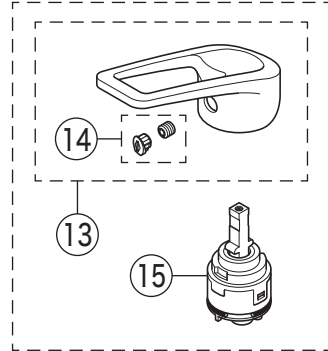

KM5211

KM5211(Z)・KM5211(Z)T・KM5211(Z)TEC・KM5211(Z)TF

KM5211TEC

KM5211T(F)

寒冷地用

KM5211TF

寒冷地用

寒冷地用

部品一覧表

KVK

番号	品番	品名	希望小売価格	税込価格	備考
1	Z5071HD	レバーハンドル 白	¥1,670	¥1,837	
2	Z420405	固定ナット	¥4,640	¥5,104	
3	PZ110Y	カートリッジ	¥4,860	¥5,346	
4	PZ5011XP	Xパッキンセット	¥860	¥946	
5	Z350958P	吐水口 L=262	¥11,890	¥13,079	
6	Z421132CP	吐水口先端部一式	¥870	¥957	
7	Z420736	シートパッキン	¥180	¥198	
8	Z660	本体固定セット	¥1,910	¥2,101	
9	Z44525	Oリング	¥120	¥132	
10	PZ664	逆止弁ジョイントセット	¥3,650	¥4,015	
11	Z411105	保護キャップ	¥650	¥715	
12	Z411132	クイックファスナー	¥310	¥341	
KM5211T(F)仕様					
13	Z5211THD	レバーハンドルセット メッキ	¥4,590	¥5,049	
14	Z5021THDCP	キャップセット	¥350	¥385	
15	PZ110YB	カートリッジ	¥4,860	¥5,346	
KM5211TEC仕様					
16	Z5011THDEC	レバーハンドルセット メッキ	¥5,260	¥5,786	
17	Z5011THDECCP	キャップセット	¥350	¥385	
18	PZ110YBEC	カートリッジ	¥6,890	¥7,579	
KM5211TF仕様					
19	Z5011TFP	吐水口 L=260	¥16,280	¥17,908	
20	Z5011TFH	吐水口シャワーヘッドユニット	¥7,500	¥8,250	
21	Z350383	シャワーフェイス	¥1,220	¥1,342	
22	Z5011TFCPS	シャワー先端部一式	¥2,490	¥2,739	
23	Z420601	クリップ	¥220	¥242	
24	Z411419	ストレーナ	¥250	¥275	
25	PZ410770	Vパッキン	¥120	¥132	
寒冷地用 (KM5211Z ・ KM5211ZT ・ KM5211ZTEC ・ KM5211ZTF)					
26	Z350962P	吐水口 L=262	¥12,980	¥14,278	
27	Z5011WTFP	吐水口 L=260	¥17,600	¥19,360	
28	KPS654	水抜きスピンドル	¥1,050	¥1,155	
29	PZ664W	ジョイントセット	¥2,830	¥3,113	