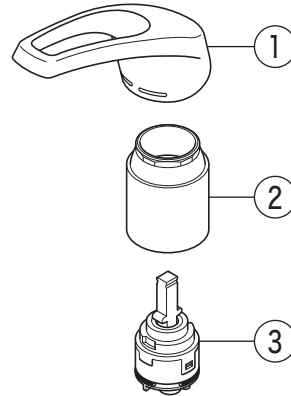

KM5211

KM5211(Z)・KM5211(Z)T・KM5211(Z)TEC・KM5211(Z)TF

KM5211TEC

KM5211T(F)

寒冷地用

KM5211TF

寒冷地用

寒冷地用

部品一覧表

KVK

番号	品番	品名	希望小売価格	税込価格	備考
1	Z5071HD	レバーハンドル 白	¥1,670	¥1,837	
2	Z420405	固定ナット	¥4,640	¥5,104	
3	PZ110Y	カートリッジ	¥4,860	¥5,346	
4	PZ5011XP	Xパッキンセット	¥860	¥946	
5	Z350958P	吐水口 L=262	¥11,890	¥13,079	
6	Z421132CP	吐水口先端部一式	¥870	¥957	
7	Z420736	シートパッキン	¥180	¥198	
8	Z660	本体固定セット	¥1,910	¥2,101	
9	Z44525	Oリング	¥120	¥132	
10	PZ664	逆止弁ジョイントセット	¥3,650	¥4,015	
11	Z411105	保護キャップ	¥650	¥715	
12	Z411132	クイックファスナー	¥310	¥341	
KM5211T(F)仕様					
13	Z5211THD	レバーハンドルセット メッキ	¥4,590	¥5,049	
14	Z5021THDCP	キャップセット	¥350	¥385	
15	PZ110YB	カートリッジ	¥4,860	¥5,346	
KM5211TEC仕様					
16	Z5011THDEC	レバーハンドルセット メッキ	¥5,260	¥5,786	
17	Z5011THDECCP	キャップセット	¥350	¥385	
18	PZ110YBEC	カートリッジ	¥6,890	¥7,579	
KM5211TF仕様					
19	Z5011TFP	吐水口 L=260	¥16,280	¥17,908	
20	Z5011TFH	吐水口シャワーヘッドユニット	¥7,500	¥8,250	
21	Z350383	シャワーフェイス	¥1,220	¥1,342	
22	Z5011TFCPS	シャワー先端部一式	¥2,490	¥2,739	
23	Z420601	クリップ	¥220	¥242	
24	Z411419	ストレーナ	¥250	¥275	
25	PZ410770	Vパッキン	¥120	¥132	
寒冷地用 (KM5211Z ・ KM5211ZT ・ KM5211ZTEC ・ KM5211ZTF)					
26	Z350962P	吐水口 L=262	¥12,980	¥14,278	
27	Z5011WTFP	吐水口 L=260	¥17,600	¥19,360	
28	KPS654	水抜きスピンドル	¥1,050	¥1,155	
29	PZ664W	ジョイントセット	¥2,830	¥3,113	