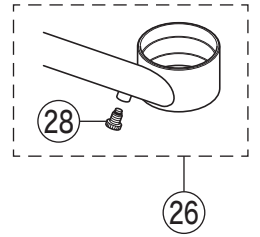

KM5211

KM5211(Z)・KM5211(Z)T・KM5211(Z)TEC・KM5211(Z)TF

KM5211TEC

KM5211T(F)

寒冷地用

KM5211TF

寒冷地用

寒冷地用

部品一覧表

KVK

番号	品番	品名	希望小売価格	税込価格	備考
1	Z5071HD	レバーハンドル 白	¥1,670	¥1,837	
2	Z420405	固定ナット	¥4,640	¥5,104	
3	PZ110Y	カートリッジ	¥4,860	¥5,346	
4	PZ5011XP	Xパッキンセット	¥860	¥946	
5	Z350958P	吐水口 L=262	¥11,890	¥13,079	
6	Z421132CP	吐水口先端部一式	¥870	¥957	
7	Z420736	シートパッキン	¥180	¥198	
8	Z660	本体固定セット	¥1,910	¥2,101	
9	Z44525	Oリング	¥120	¥132	
10	PZ664	逆止弁ジョイントセット	¥3,650	¥4,015	
11	Z411105	保護キャップ	¥650	¥715	
12	Z411132	クイックファスナー	¥310	¥341	
KM5211T(F)仕様					
13	Z5211THD	レバーハンドルセット メッキ	¥4,590	¥5,049	
14	Z5021THDCP	キャップセット	¥350	¥385	
15	PZ110YB	カートリッジ	¥4,860	¥5,346	
KM5211TEC仕様					
16	Z5011THDEC	レバーハンドルセット メッキ	¥5,260	¥5,786	
17	Z5011THDECCP	キャップセット	¥350	¥385	
18	PZ110YBEC	カートリッジ	¥6,890	¥7,579	
KM5211TF仕様					
19	Z5011TFP	吐水口 L=260	¥16,280	¥17,908	
20	Z5011TFH	吐水口シャワーヘッドユニット	¥7,500	¥8,250	
21	Z350383	シャワーフェイス	¥1,220	¥1,342	
22	Z5011TFCPS	シャワー先端部一式	¥2,490	¥2,739	
23	Z420601	クリップ	¥220	¥242	
24	Z411419	ストレーナ	¥250	¥275	
25	PZ410770	Vパッキン	¥120	¥132	
寒冷地用 (KM5211Z ・ KM5211ZT ・ KM5211ZTEC ・ KM5211ZTF)					
26	Z350962P	吐水口 L=262	¥12,980	¥14,278	
27	Z5011WTFP	吐水口 L=260	¥17,600	¥19,360	
28	KPS654	水抜きスピンドル	¥1,050	¥1,155	
29	PZ664W	ジョイントセット	¥2,830	¥3,113	