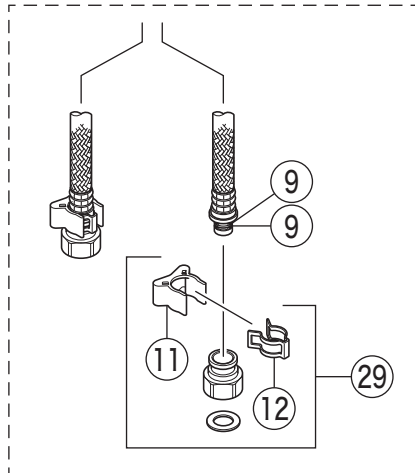

KM5211

KM5211(Z)・KM5211(Z)T・KM5211(Z)TEC・KM5211(Z)TF

KM5211TEC

KM5211T(F)

寒冷地用

KM5211TF

寒冷地用

寒冷地用

部品一覧表

KVK

番号	品番	品名	希望小売価格	税込価格	備考
1	Z5071HD	レバーハンドル 白	¥1,670	¥1,837	
2	Z420405	固定ナット	¥4,640	¥5,104	
3	PZ110Y	カートリッジ	¥4,860	¥5,346	
4	PZ5011XP	Xパッキンセット	¥860	¥946	
5	Z350958P	吐水口 L=262	¥11,890	¥13,079	
6	Z421132CP	吐水口先端部一式	¥870	¥957	
7	Z420736	シートパッキン	¥180	¥198	
8	Z660	本体固定セット	¥1,910	¥2,101	
9	Z44525	Oリング	¥120	¥132	
10	PZ664	逆止弁ジョイントセット	¥3,650	¥4,015	
11	Z411105	保護キャップ	¥650	¥715	
12	Z411132	クイックファスナー	¥310	¥341	
KM5211T(F)仕様					
13	Z5211THD	レバーハンドルセット メッキ	¥4,590	¥5,049	
14	Z5021THDCP	キャップセット	¥350	¥385	
15	PZ110YB	カートリッジ	¥4,860	¥5,346	
KM5211TEC仕様					
16	Z5011THDEC	レバーハンドルセット メッキ	¥5,260	¥5,786	
17	Z5011THDECCP	キャップセット	¥350	¥385	
18	PZ110YBEC	カートリッジ	¥6,890	¥7,579	
KM5211TF仕様					
19	Z5011TFP	吐水口 L=260	¥16,280	¥17,908	
20	Z5011TFH	吐水口シャワーヘッドユニット	¥7,500	¥8,250	
21	Z350383	シャワーフェイス	¥1,220	¥1,342	
22	Z5011TFCPS	シャワー先端部一式	¥2,490	¥2,739	
23	Z420601	クリップ	¥220	¥242	
24	Z411419	ストレーナ	¥250	¥275	
25	PZ410770	Vパッキン	¥120	¥132	
寒冷地用 (KM5211Z ・ KM5211ZT ・ KM5211ZTEC ・ KM5211ZTF)					
26	Z350962P	吐水口 L=262	¥12,980	¥14,278	
27	Z5011WTFP	吐水口 L=260	¥17,600	¥19,360	
28	KPS654	水抜きスピンドル	¥1,050	¥1,155	
29	PZ664W	ジョイントセット	¥2,830	¥3,113	