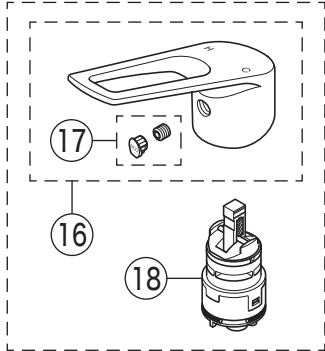

KM5211

KM5211(Z)・KM5211(Z)T・KM5211(Z)TEC・KM5211(Z)TF

KM5211TEC

KM5211T(F)

寒冷地用

KM5211TF

寒冷地用

寒冷地用

部品一覧表

KVK

番号	品番	品名	希望小売価格	税込価格	備考
1	Z5071HD	レバーハンドル 白	¥1,670	¥1,837	
2	Z420405	固定ナット	¥4,640	¥5,104	
3	PZ110Y	カートリッジ	¥4,860	¥5,346	
4	PZ5011XP	Xパッキンセット	¥860	¥946	
5	Z350958P	吐水口 L=262	¥11,890	¥13,079	
6	Z421132CP	吐水口先端部一式	¥870	¥957	
7	Z420736	シートパッキン	¥180	¥198	
8	Z660	本体固定セット	¥1,910	¥2,101	
9	Z44525	Oリング	¥120	¥132	
10	PZ664	逆止弁ジョイントセット	¥3,650	¥4,015	
11	Z411105	保護キャップ	¥650	¥715	
12	Z411132	クイックファスナー	¥310	¥341	
KM5211T(F)仕様					
13	Z5211THD	レバーハンドルセット メッキ	¥4,590	¥5,049	
14	Z5021THDCP	キャップセット	¥350	¥385	
15	PZ110YB	カートリッジ	¥4,860	¥5,346	
KM5211TEC仕様					
16	Z5011THDEC	レバーハンドルセット メッキ	¥5,260	¥5,786	
17	Z5011THDECCP	キャップセット	¥350	¥385	
18	PZ110YBEC	カートリッジ	¥6,890	¥7,579	
KM5211TF仕様					
19	Z5011TFP	吐水口 L=260	¥16,280	¥17,908	
20	Z5011TFH	吐水口シャワーヘッドユニット	¥7,500	¥8,250	
21	Z350383	シャワーフェイス	¥1,220	¥1,342	
22	Z5011TFCPS	シャワー先端部一式	¥2,490	¥2,739	
23	Z420601	クリップ	¥220	¥242	
24	Z411419	ストレーナ	¥250	¥275	
25	PZ410770	Vパッキン	¥120	¥132	
寒冷地用 (KM5211Z ・ KM5211ZT ・ KM5211ZTEC ・ KM5211ZTF)					
26	Z350962P	吐水口 L=262	¥12,980	¥14,278	
27	Z5011WTFP	吐水口 L=260	¥17,600	¥19,360	
28	KPS654	水抜きスピンドル	¥1,050	¥1,155	
29	PZ664W	ジョイントセット	¥2,830	¥3,113	