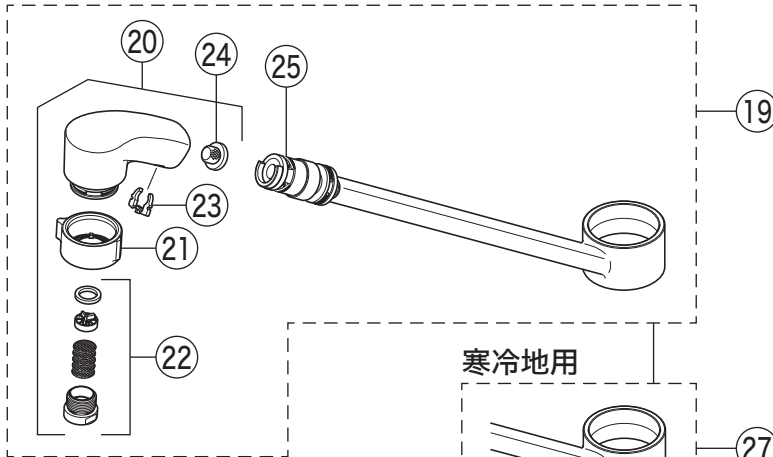

KM5211

KM5211(Z)・KM5211(Z)T・KM5211(Z)TEC・KM5211(Z)TF

KM5211TEC

KM5211T(F)

寒冷地用

KM5211TF

寒冷地用

寒冷地用

部品一覧表

KVK

番号	品番	品名	希望小売価格	税込価格	備考
1	Z5071HD	レバーハンドル 白	¥1,670	¥1,837	
2	Z420405	固定ナット	¥4,640	¥5,104	
3	PZ110Y	カートリッジ	¥4,860	¥5,346	
4	PZ5011XP	Xパッキンセット	¥860	¥946	
5	Z350958P	吐水口 L=262	¥11,890	¥13,079	
6	Z421132CP	吐水口先端部一式	¥870	¥957	
7	Z420736	シートパッキン	¥180	¥198	
8	Z660	本体固定セット	¥1,910	¥2,101	
9	Z44525	Oリング	¥120	¥132	
10	PZ664	逆止弁ジョイントセット	¥3,650	¥4,015	
11	Z411105	保護キャップ	¥650	¥715	
12	Z411132	クイックファスナー	¥310	¥341	
KM5211T(F)仕様					
13	Z5211THD	レバーハンドルセット メッキ	¥4,590	¥5,049	
14	Z5021THDCP	キャップセット	¥350	¥385	
15	PZ110YB	カートリッジ	¥4,860	¥5,346	
KM5211TEC仕様					
16	Z5011THDEC	レバーハンドルセット メッキ	¥5,260	¥5,786	
17	Z5011THDECCP	キャップセット	¥350	¥385	
18	PZ110YBEC	カートリッジ	¥6,890	¥7,579	
KM5211TF仕様					
19	Z5011TFP	吐水口 L=260	¥16,280	¥17,908	
20	Z5011TFH	吐水口シャワーヘッドユニット	¥7,500	¥8,250	
21	Z350383	シャワーフェイス	¥1,220	¥1,342	
22	Z5011TFCPS	シャワー先端部一式	¥2,490	¥2,739	
23	Z420601	クリップ	¥220	¥242	
24	Z411419	ストレーナ	¥250	¥275	
25	PZ410770	Vパッキン	¥120	¥132	
寒冷地用 (KM5211Z ・ KM5211ZT ・ KM5211ZTEC ・ KM5211ZTF)					
26	Z350962P	吐水口 L=262	¥12,980	¥14,278	
27	Z5011WTFP	吐水口 L=260	¥17,600	¥19,360	
28	KPS654	水抜きスピンドル	¥1,050	¥1,155	
29	PZ664W	ジョイントセット	¥2,830	¥3,113	