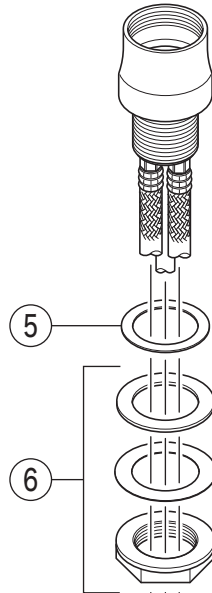

KM5271TS2EC

寒冷地用

部品一覧表

KVK

番号	品番	品名	希望小売価格	税込価格	備考
1	Z5271HD	レバーハンドルセット	¥4,250	¥4,675	
2	Z5021THDCP	キャップセット	¥350	¥385	
3	KPS750	固定ナット	¥2,220	¥2,442	
4	PZ110YB	カートリッジ	¥4,860	¥5,346	
5	Z42341	シートパッキン	¥230	¥253	
6	Z234-1	締付ナットセット	¥550	¥605	
7	Z44525	Oリング	¥120	¥132	
8	PZ664	逆止弁ジョイントセット	¥3,650	¥4,015	
9	Z411105	保護キャップ	¥650	¥715	
10	Z411132	クイックファスナー	¥310	¥341	
11	Z864	シャワースタンドセット	¥32,780	¥36,058	
12	Z866	洗髪シャワーセット	¥23,300	¥25,630	
13	Z865	シャワーヘッド	¥11,600	¥12,760	
14	Z5271TCPS2	シャワー先端部一式	¥1,970	¥2,167	
15	Z039503	シャワーフェイス グレー	¥960	¥1,056	
16	Z414446	泡沫器	¥680	¥748	
17	Z414487	クリップ	¥190	¥209	
18	Z411419	ストレーナ	¥250	¥275	
19	Z415221	シャワーホース	¥11,600	¥12,760	
20	PZ410770	Vパッキン	¥120	¥132	
21	Z42341	シートパッキン	¥230	¥253	
22	Z420463	カプラー	¥3,080	¥3,388	
KM5271TS2EC仕様					
23	Z5271HDEC	レバーハンドルセット	¥4,820	¥5,302	
24	Z50111THDECCP	キャップセット	¥350	¥385	
25	Z420924	固定ナット	¥2,240	¥2,464	
26	PZ110YBEC	カートリッジ	¥6,890	¥7,579	
寒冷地用 (KM5271ZTS2・KM5271ZTS2EC)					
27	PZ664W	ジョイントセット	¥2,830	¥3,113	
28	Z420467	水抜きカプラー	¥4,770	¥5,247	