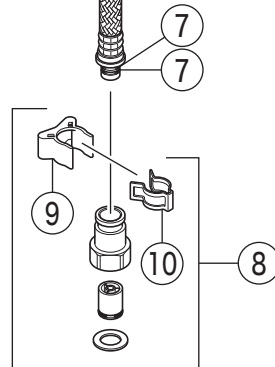

KM5271TS2EC

寒冷地用

部品一覧表

KVK

番号	品番	品名	希望小売価格	税込価格	備考
1	Z5271HD	レバーハンドルセット	¥4,250	¥4,675	
2	Z5021THDCP	キャップセット	¥350	¥385	
3	KPS750	固定ナット	¥2,220	¥2,442	
4	PZ110YB	カートリッジ	¥4,860	¥5,346	
5	Z42341	シートパッキン	¥230	¥253	
6	Z234-1	締付ナットセット	¥550	¥605	
7	Z44525	Oリング	¥120	¥132	
8	PZ664	逆止弁ジョイントセット	¥3,650	¥4,015	
9	Z411105	保護キャップ	¥650	¥715	
10	Z411132	クイックファスナー	¥310	¥341	
11	Z864	シャワースタンドセット	¥32,780	¥36,058	
12	Z866	洗髪シャワーセット	¥23,300	¥25,630	
13	Z865	シャワーヘッド	¥11,600	¥12,760	
14	Z5271TCPS2	シャワー先端部一式	¥1,970	¥2,167	
15	Z039503	シャワーフェイス グレー	¥960	¥1,056	
16	Z414446	泡沫器	¥680	¥748	
17	Z414487	クリップ	¥190	¥209	
18	Z411419	ストレーナ	¥250	¥275	
19	Z415221	シャワーホース	¥11,600	¥12,760	
20	PZ410770	Vパッキン	¥120	¥132	
21	Z42341	シートパッキン	¥230	¥253	
22	Z420463	カプラー	¥3,080	¥3,388	
KM5271TS2EC仕様					
23	Z5271HDEC	レバーハンドルセット	¥4,820	¥5,302	
24	Z50111THDECCP	キャップセット	¥350	¥385	
25	Z420924	固定ナット	¥2,240	¥2,464	
26	PZ110YBEC	カートリッジ	¥6,890	¥7,579	
寒冷地用 (KM5271ZTS2・KM5271ZTS2EC)					
27	PZ664W	ジョイントセット	¥2,830	¥3,113	
28	Z420467	水抜きカプラー	¥4,770	¥5,247	