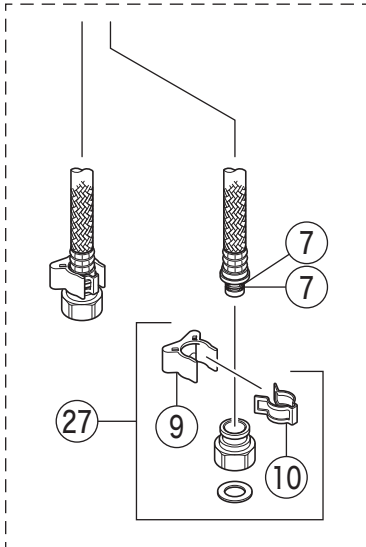

KM5271TS2EC

寒冷地用

部品一覧表

KVK

番号	品番	品名	希望小売価格	税込価格	備考
1	Z5271HD	レバーハンドルセット	¥4,250	¥4,675	
2	Z5021THDCP	キャップセット	¥350	¥385	
3	KPS750	固定ナット	¥2,220	¥2,442	
4	PZ110YB	カートリッジ	¥4,860	¥5,346	
5	Z42341	シートパッキン	¥230	¥253	
6	Z234-1	締付ナットセット	¥550	¥605	
7	Z44525	Oリング	¥120	¥132	
8	PZ664	逆止弁ジョイントセット	¥3,650	¥4,015	
9	Z411105	保護キャップ	¥650	¥715	
10	Z411132	クイックファスナー	¥310	¥341	
11	Z864	シャワースタンドセット	¥32,780	¥36,058	
12	Z866	洗髪シャワーセット	¥23,300	¥25,630	
13	Z865	シャワーヘッド	¥11,600	¥12,760	
14	Z5271TCPS2	シャワー先端部一式	¥1,970	¥2,167	
15	Z039503	シャワーフェイス グレー	¥960	¥1,056	
16	Z414446	泡沫器	¥680	¥748	
17	Z414487	クリップ	¥190	¥209	
18	Z411419	ストレーナ	¥250	¥275	
19	Z415221	シャワーホース	¥11,600	¥12,760	
20	PZ410770	Vパッキン	¥120	¥132	
21	Z42341	シートパッキン	¥230	¥253	
22	Z420463	カプラー	¥3,080	¥3,388	
KM5271TS2EC仕様					
23	Z5271HDEC	レバーハンドルセット	¥4,820	¥5,302	
24	Z50111THDECCP	キャップセット	¥350	¥385	
25	Z420924	固定ナット	¥2,240	¥2,464	
26	PZ110YBEC	カートリッジ	¥6,890	¥7,579	
寒冷地用 (KM5271ZTS2・KM5271ZTS2EC)					
27	PZ664W	ジョイントセット	¥2,830	¥3,113	
28	Z420467	水抜きカプラー	¥4,770	¥5,247	