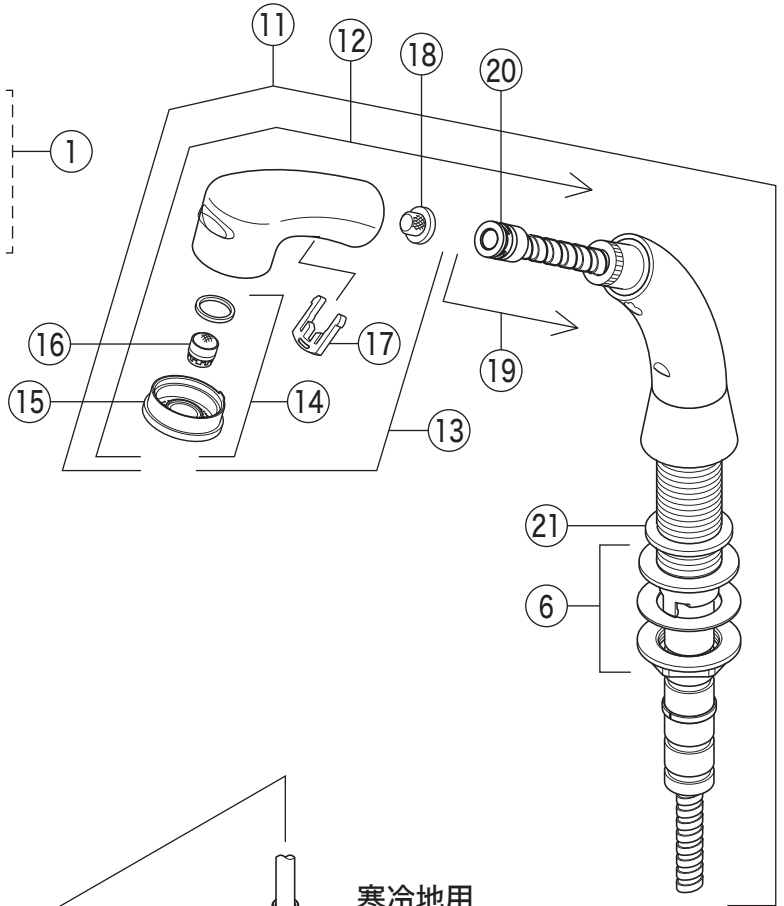

KM5271TS2EC

寒冷地用

部品一覧表

KVK

番号	品番	品名	希望小売価格	税込価格	備考
1	Z5271HD	レバーハンドルセット	¥4,250	¥4,675	
2	Z5021THDCP	キャップセット	¥350	¥385	
3	KPS750	固定ナット	¥2,220	¥2,442	
4	PZ110YB	カートリッジ	¥4,860	¥5,346	
5	Z42341	シートパッキン	¥230	¥253	
6	Z234-1	締付ナットセット	¥550	¥605	
7	Z44525	Oリング	¥120	¥132	
8	PZ664	逆止弁ジョイントセット	¥3,650	¥4,015	
9	Z411105	保護キャップ	¥650	¥715	
10	Z411132	クイックファスナー	¥310	¥341	
11	Z864	シャワースタンドセット	¥32,780	¥36,058	
12	Z866	洗髪シャワーセット	¥23,300	¥25,630	
13	Z865	シャワーヘッド	¥11,600	¥12,760	
14	Z5271TCPS2	シャワー先端部一式	¥1,970	¥2,167	
15	Z039503	シャワーフェイス グレー	¥960	¥1,056	
16	Z414446	泡沫器	¥680	¥748	
17	Z414487	クリップ	¥190	¥209	
18	Z411419	ストレーナ	¥250	¥275	
19	Z415221	シャワーホース	¥11,600	¥12,760	
20	PZ410770	Vパッキン	¥120	¥132	
21	Z42341	シートパッキン	¥230	¥253	
22	Z420463	カプラー	¥3,080	¥3,388	
KM5271TS2EC仕様					
23	Z5271HDEC	レバーハンドルセット	¥4,820	¥5,302	
24	Z50111THDECCP	キャップセット	¥350	¥385	
25	Z420924	固定ナット	¥2,240	¥2,464	
26	PZ110YBEC	カートリッジ	¥6,890	¥7,579	
寒冷地用 (KM5271ZTS2・KM5271ZTS2EC)					
27	PZ664W	ジョイントセット	¥2,830	¥3,113	
28	Z420467	水抜きカプラー	¥4,770	¥5,247	