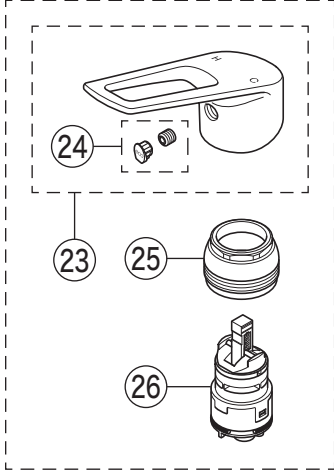

KM5271TS2EC

寒冷地用

部品一覧表

KVK

番号	品番	品名	希望小売価格	税込価格	備考
1	Z5271HD	レバーハンドルセット	¥4,250	¥4,675	
2	Z5021THDCP	キャップセット	¥350	¥385	
3	KPS750	固定ナット	¥2,220	¥2,442	
4	PZ110YB	カートリッジ	¥4,860	¥5,346	
5	Z42341	シートパッキン	¥230	¥253	
6	Z234-1	締付ナットセット	¥550	¥605	
7	Z44525	Oリング	¥120	¥132	
8	PZ664	逆止弁ジョイントセット	¥3,650	¥4,015	
9	Z411105	保護キャップ	¥650	¥715	
10	Z411132	クイックファスナー	¥310	¥341	
11	Z864	シャワースタンドセット	¥32,780	¥36,058	
12	Z866	洗髪シャワーセット	¥23,300	¥25,630	
13	Z865	シャワーヘッド	¥11,600	¥12,760	
14	Z5271TCPS2	シャワー先端部一式	¥1,970	¥2,167	
15	Z039503	シャワーフェイス グレー	¥960	¥1,056	
16	Z414446	泡沫器	¥680	¥748	
17	Z414487	クリップ	¥190	¥209	
18	Z411419	ストレーナ	¥250	¥275	
19	Z415221	シャワーホース	¥11,600	¥12,760	
20	PZ410770	Vパッキン	¥120	¥132	
21	Z42341	シートパッキン	¥230	¥253	
22	Z420463	カプラー	¥3,080	¥3,388	
KM5271TS2EC仕様					
23	Z5271HDEC	レバーハンドルセット	¥4,820	¥5,302	
24	Z50111THDECCP	キャップセット	¥350	¥385	
25	Z420924	固定ナット	¥2,240	¥2,464	
26	PZ110YBEC	カートリッジ	¥6,890	¥7,579	
寒冷地用 (KM5271ZTS2・KM5271ZTS2EC)					
27	PZ664W	ジョイントセット	¥2,830	¥3,113	
28	Z420467	水抜きカプラー	¥4,770	¥5,247	