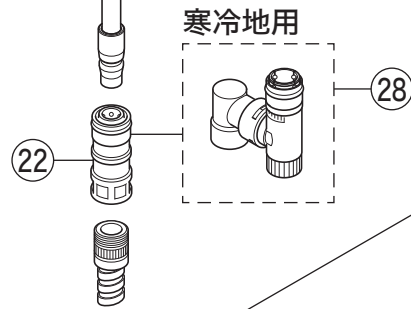

KM5271TS2EC

寒冷地用

部品一覧表

KVK

番号	品番	品名	希望小売価格	税込価格	備考
1	Z5271HD	レバーハンドルセット	¥4,250	¥4,675	
2	Z5021THDCP	キャップセット	¥350	¥385	
3	KPS750	固定ナット	¥2,220	¥2,442	
4	PZ110YB	カートリッジ	¥4,860	¥5,346	
5	Z42341	シートパッキン	¥230	¥253	
6	Z234-1	締付ナットセット	¥550	¥605	
7	Z44525	Oリング	¥120	¥132	
8	PZ664	逆止弁ジョイントセット	¥3,650	¥4,015	
9	Z411105	保護キャップ	¥650	¥715	
10	Z411132	クイックファスナー	¥310	¥341	
11	Z864	シャワースタンドセット	¥32,780	¥36,058	
12	Z866	洗髪シャワーセット	¥23,300	¥25,630	
13	Z865	シャワーヘッド	¥11,600	¥12,760	
14	Z5271TCPS2	シャワー先端部一式	¥1,970	¥2,167	
15	Z039503	シャワーフェイス グレー	¥960	¥1,056	
16	Z414446	泡沫器	¥680	¥748	
17	Z414487	クリップ	¥190	¥209	
18	Z411419	ストレーナ	¥250	¥275	
19	Z415221	シャワーホース	¥11,600	¥12,760	
20	PZ410770	Vパッキン	¥120	¥132	
21	Z42341	シートパッキン	¥230	¥253	
22	Z420463	カプラー	¥3,080	¥3,388	
KM5271TS2EC仕様					
23	Z5271HDEC	レバーハンドルセット	¥4,820	¥5,302	
24	Z50111THDECCP	キャップセット	¥350	¥385	
25	Z420924	固定ナット	¥2,240	¥2,464	
26	PZ110YBEC	カートリッジ	¥6,890	¥7,579	
寒冷地用 (KM5271ZTS2・KM5271ZTS2EC)					
27	PZ664W	ジョイントセット	¥2,830	¥3,113	
28	Z420467	水抜きカプラー	¥4,770	¥5,247	