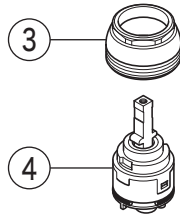

KM5271TS2EC

寒冷地用

部品一覧表

KVK

番号	品番	品名	希望小売価格	税込価格	備考
1	Z5271HD	レバーハンドルセット	¥4,250	¥4,675	
2	Z5021THDCP	キャップセット	¥350	¥385	
3	KPS750	固定ナット	¥2,220	¥2,442	
4	PZ110YB	カートリッジ	¥4,860	¥5,346	
5	Z42341	シートパッキン	¥230	¥253	
6	Z234-1	締付ナットセット	¥550	¥605	
7	Z44525	Oリング	¥120	¥132	
8	PZ664	逆止弁ジョイントセット	¥3,650	¥4,015	
9	Z411105	保護キャップ	¥650	¥715	
10	Z411132	クイックファスナー	¥310	¥341	
11	Z864	シャワースタンドセット	¥32,780	¥36,058	
12	Z866	洗髪シャワーセット	¥23,300	¥25,630	
13	Z865	シャワーヘッド	¥11,600	¥12,760	
14	Z5271TCPS2	シャワー先端部一式	¥1,970	¥2,167	
15	Z039503	シャワーフェイス グレー	¥960	¥1,056	
16	Z414446	泡沫器	¥680	¥748	
17	Z414487	クリップ	¥190	¥209	
18	Z411419	ストレーナ	¥250	¥275	
19	Z415221	シャワーホース	¥11,600	¥12,760	
20	PZ410770	Vパッキン	¥120	¥132	
21	Z42341	シートパッキン	¥230	¥253	
22	Z420463	カプラー	¥3,080	¥3,388	
KM5271TS2EC仕様					
23	Z5271HDEC	レバーハンドルセット	¥4,820	¥5,302	
24	Z50111THDECCP	キャップセット	¥350	¥385	
25	Z420924	固定ナット	¥2,240	¥2,464	
26	PZ110YBEC	カートリッジ	¥6,890	¥7,579	
寒冷地用 (KM5271ZTS2・KM5271ZTS2EC)					
27	PZ664W	ジョイントセット	¥2,830	¥3,113	
28	Z420467	水抜きカプラー	¥4,770	¥5,247	