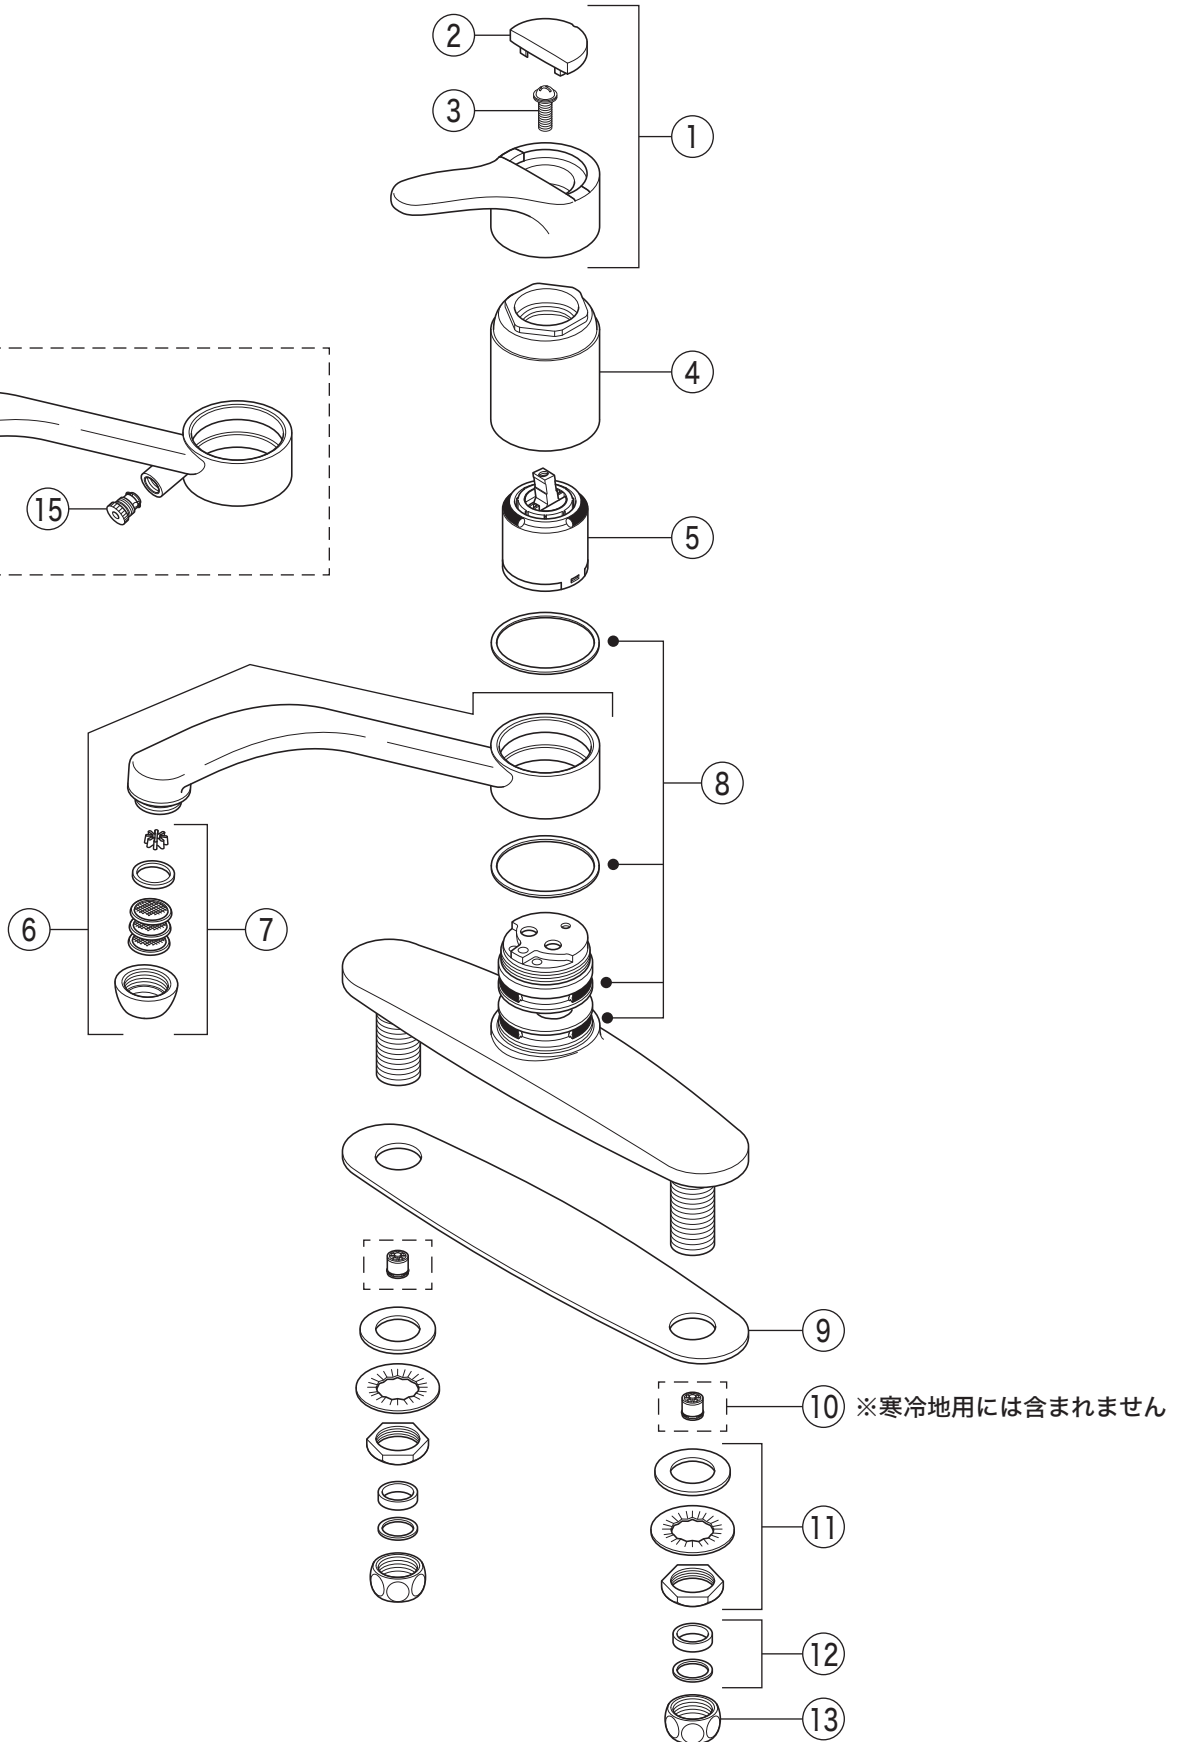

寒冷地用

14

※寒冷地用には含まれません

# 部品一覧表

KVK

番号	品番	品名	希望小売価格	税込価格	備考
1	ZK1S536	レバーハンドルセット	¥ 3,770	¥ 4,147	
2	ZK3S536	キャップ			廃番商品
3	Z44482	丸小ねじ	¥ 140	¥ 154	
4	Z79N	カートリッジ締付ナット	¥ 4,640	¥ 5,104	
5	PZKM110A	カートリッジ (上吐水)	¥ 7,210	¥ 7,931	
6	Z588	吐水口 L=261			廃番商品
7	Z588CP	吐水口先端部一式	¥ 1,520	¥ 1,672	
8	Z213NPK2	Xパッキンセット	¥ 800	¥ 880	
9	Z47005	シートパッキン	¥ 610	¥ 671	
10	Z651	逆止弁	¥ 460	¥ 506	
11	PZK105	立水栓菊座ナットセット	¥ 470	¥ 517	
12	PZK126	アングル接続パッキン	¥ 330	¥ 363	
13	ZKF17	接続ナット	¥ 500	¥ 550	
寒冷地用 (KM537Z)					
14	Z588W	吐水口 L=261			廃番商品
15	Z97	水抜きスピンドル	¥ 700	¥ 770	
寒冷地用には、10のZ651逆止弁はついておりません。					