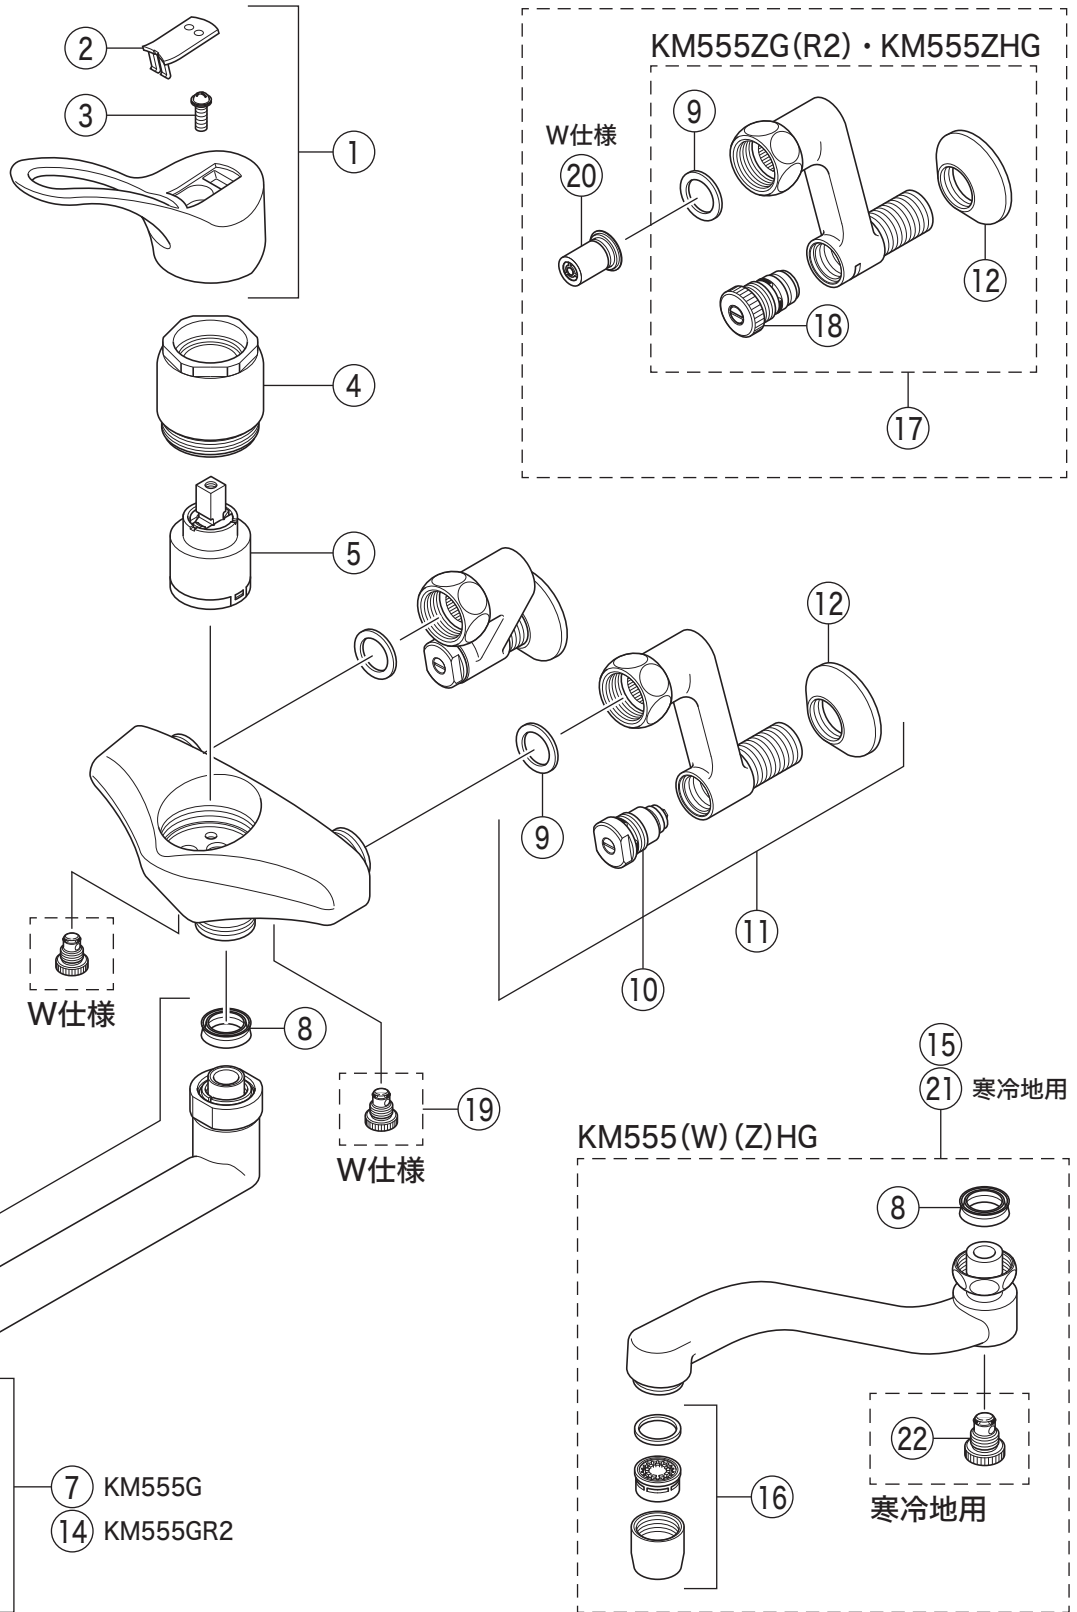

KM555G

KM555(Z)(W)G・KM555(Z)GR2・KM555(Z)(W)HG

寒冷地用
KM555WG・KM555WHG

KM555ZG(R2)・KM555ZHG

W仕様

部品一覧表

KVK

番号	品番	品名	希望小売価格	税込価格	備考
1	ZK1S828G	レバーハンドルセット	¥ 4,590	¥ 5,049	
2	ZK3S828G	キャップ	¥ 700	¥ 770	
3	Z44482	丸小ねじ	¥ 140	¥ 154	
4	Z113	カートリッジ締付ナット	¥ 3,210	¥ 3,531	
5	PZ110S	カートリッジ	¥ 7,210	¥ 7,931	
6	Z38324	吐水口 L=170	¥ 6,840	¥ 7,524	
7	Z520CP4	吐水口先端部一式	¥ 1,460	¥ 1,606	
8	ZK121-13	Xパッキン	¥ 140	¥ 154	
9	PZKF79-15	ソケット部接続パッキン (2ヶ入)	¥ 230	¥ 253	
10	ZKF60G	流量調節止水弁	¥ 1,020	¥ 1,122	
11	ZKM88N	ソケットセット (2ヶ入)	¥ 14,520	¥ 15,972	
12	ZKF1	送り座	¥ 670	¥ 737	
KM555GR2仕様					
13	Z38324-24	吐水口 L=240	¥ 9,670	¥ 10,637	
14	Z520CP	吐水口先端部一式	¥ 1,520	¥ 1,672	
KM555HG仕様					
15	Z943GF	吐水口 L=204	¥ 8,870	¥ 9,757	
16	Z586JFCP	吐水口先端部一式	¥ 1,410	¥ 1,551	
寒冷地用 (KM555WG ・ KM555ZG(R2) ・ KM555WHG ・ KM555ZHG)					
17	Z420	ソケットセット (2ヶ入)	¥ 17,270	¥ 18,997	
18	Z89N	流量調節止水弁	¥ 1,170	¥ 1,287	
寒冷地用 (KM555WG ・ KM555WHG)					
19	PZ403	水抜きスピンドル	¥ 610	¥ 671	
20	Z411614	逆止弁	¥ 1,060	¥ 1,166	
寒冷地用 (KM555WHG ・ KM555ZHG)					
21	Z943WGF	吐水口 L=204	¥ 9,260	¥ 10,186	
22	Z97	水抜きスピンドル	¥ 700	¥ 770	