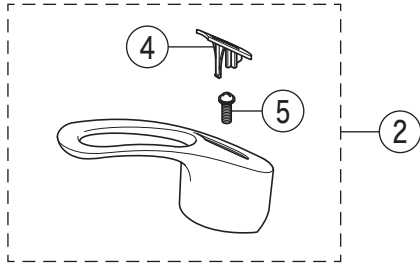

KM556

KM556(Z)(R20)・KM556(Z)G(R20)・KM556(Z)GE
KM556(Z)GF・KM556(Z)Y・KM556(Z)GY

KM556G(R20)・KM556GE
KM556GF・KM556GY

寒冷地用

KM556GE
KM556(G)Y

- KM556・KM556G(E) (9)
- KM556(G)R20 (10)
- KM556Z・KM556ZG(E) (26)
- KM556Z(G)R20 (27)

KM556GF

KM556Y・KM556GY

部品一覧表

KVK

番号	品番	品名	希望小売価格	税込価格	備考
1	PZK1S550	レバーハンドルセット 白	¥1,610	¥1,771	
2	ZK1S556G	レバーハンドルセット メッキ	¥4,590	¥5,049	
3	ZK3S550	キャップ 白	¥360	¥396	
4	ZK3S556G	キャップ メタリックグレー	¥390	¥429	
5	Z44482	丸小ねじ	¥140	¥154	
6	Z413687	エコノッチユニット	¥1,760	¥1,936	
7	Z79J	カートリッジ締付ナット	¥4,640	¥5,104	
8	PZ110S	カートリッジ	¥7,210	¥7,931	
9	Z586JF	吐水口 L=267	¥11,890	¥13,079	
10	Z586JF-20	吐水口 L=200	¥11,800	¥12,980	
11	Z586JFCP	吐水口先端部一式	¥1,410	¥1,551	
12	PZ213JNPK	Xパッキンセット	¥700	¥770	
13	Z687J2	吐水口 2way ダークグレー	¥15,180	¥16,698	
14	Z685GN	吐水口シャワーヘッド ダークグレー	¥6,500	¥7,150	
15	Z684376	ストレーナ	¥170	¥187	
16	Z47249S	トラス小ねじセット	¥130	¥143	
17	Z659JAH	吐水口 3way 白	¥18,150	¥19,965	
18	Z560AH	吐水口シャワーヘッド 白	¥10,000	¥11,000	
19	Z37195CPS	シャワーフェイスセット	¥1,870	¥2,057	
20	Z411185	シートパッキン	¥190	¥209	
21	Z660	スピードナット	¥1,910	¥2,101	
22	Z44525	Oリング	¥120	¥132	
23	PZ664	逆止弁ジョイントセット	¥3,650	¥4,015	
24	Z411105	保護キャップ	¥650	¥715	
25	Z411132	クイックファスナー	¥310	¥341	
寒冷地用 (KM556Z(G)(R20)・KM556ZGE・KM556ZGF・KM556Z(G)Y)					
26	Z586WJF	吐水口 L=267	¥12,980	¥14,278	
27	Z586WJF-20	吐水口 L=200	¥13,000	¥14,300	
28	Z687WJ2	吐水口 2way ダークグレー	¥16,390	¥18,029	
29	Z659WJAH	吐水口 3way 白	¥19,800	¥21,780	
30	Z97	水抜きスピンドル	¥700	¥770	
31	PZ664W	ジョイントセット	¥2,830	¥3,113	