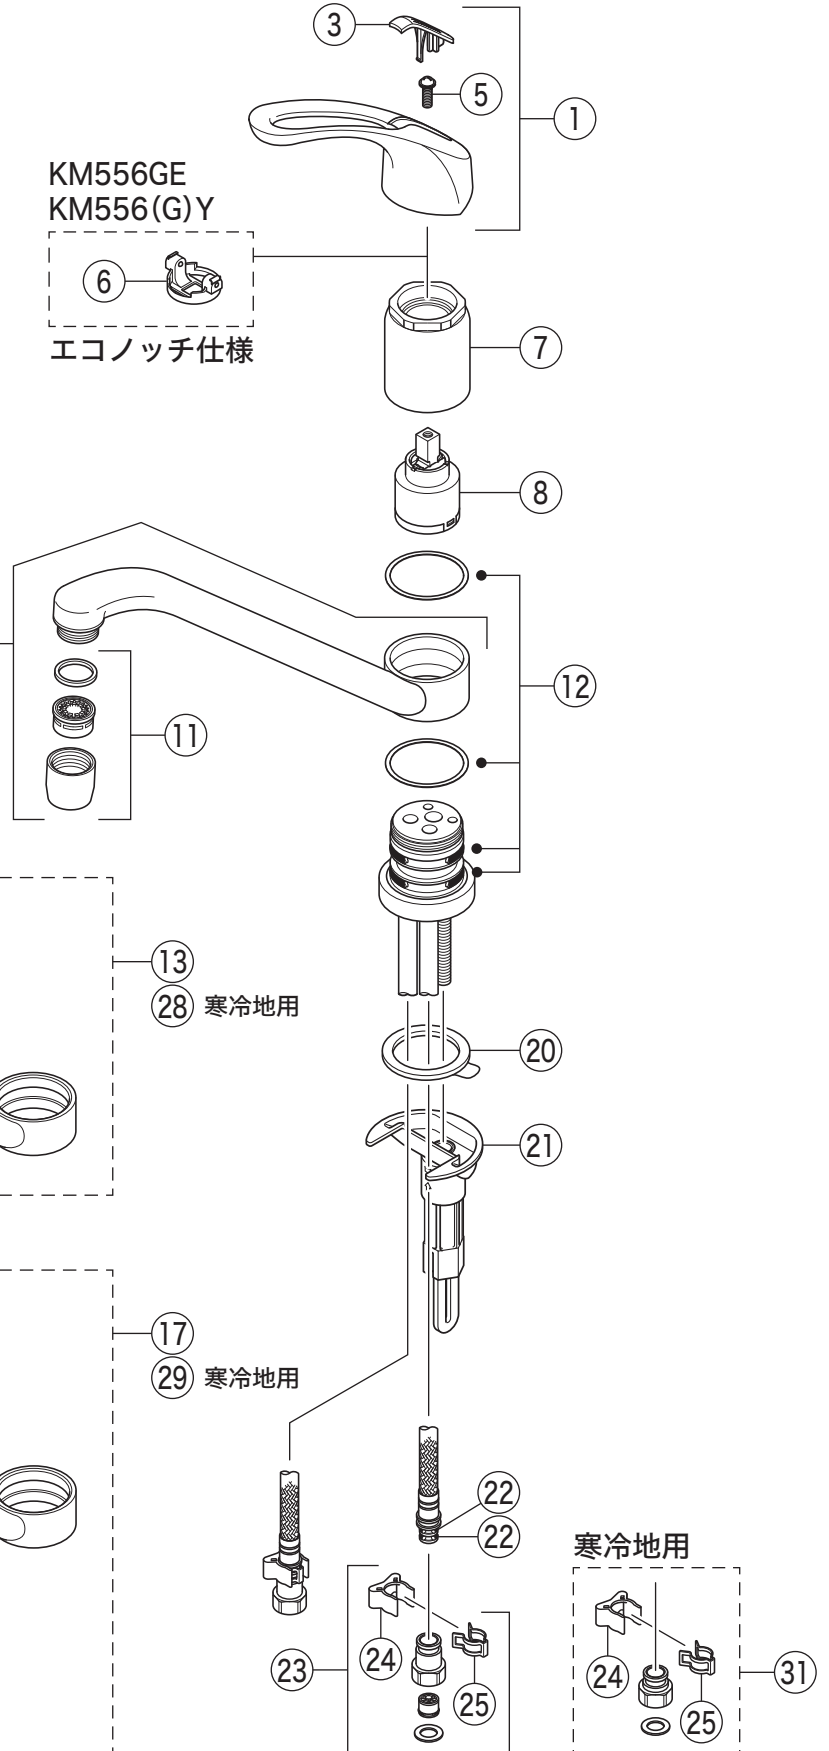

KM556

KM556(Z)(R20)・KM556(Z)G(R20)・KM556(Z)GE
KM556(Z)GF・KM556(Z)Y・KM556(Z)GY

KM556G(R20)・KM556GE
KM556GF・KM556GY

寒冷地用

KM556GE
KM556(G)Y

- KM556・KM556G(E) (9)
- KM556(G)R20 (10)
- KM556Z・KM556ZG(E) (26)
- KM556Z(G)R20 (27)

KM556GF

KM556Y・KM556GY

部品一覧表

KVK

番号	品番	品名	希望小売価格	税込価格	備考
1	PZK1S550	レバーハンドルセット 白	¥1,610	¥1,771	
2	ZK1S556G	レバーハンドルセット メッキ	¥4,590	¥5,049	
3	ZK3S550	キャップ 白	¥360	¥396	
4	ZK3S556G	キャップ メタリックグレー	¥390	¥429	
5	Z44482	丸小ねじ	¥140	¥154	
6	Z413687	エコノッチユニット	¥1,760	¥1,936	
7	Z79J	カートリッジ締付ナット	¥4,640	¥5,104	
8	PZ110S	カートリッジ	¥7,210	¥7,931	
9	Z586JF	吐水口 L=267	¥11,890	¥13,079	
10	Z586JF-20	吐水口 L=200	¥11,800	¥12,980	
11	Z586JFCP	吐水口先端部一式	¥1,410	¥1,551	
12	PZ213JNPK	Xパッキンセット	¥700	¥770	
13	Z687J2	吐水口 2way ダークグレー	¥15,180	¥16,698	
14	Z685GN	吐水口シャワーヘッド ダークグレー	¥6,500	¥7,150	
15	Z684376	ストレーナ	¥170	¥187	
16	Z47249S	トラス小ねじセット	¥130	¥143	
17	Z659JAH	吐水口 3way 白	¥18,150	¥19,965	
18	Z560AH	吐水口シャワーヘッド 白	¥10,000	¥11,000	
19	Z37195CPS	シャワーフェイスセット	¥1,870	¥2,057	
20	Z411185	シートパッキン	¥190	¥209	
21	Z660	スピードナット	¥1,910	¥2,101	
22	Z44525	Oリング	¥120	¥132	
23	PZ664	逆止弁ジョイントセット	¥3,650	¥4,015	
24	Z411105	保護キャップ	¥650	¥715	
25	Z411132	クイックファスナー	¥310	¥341	
寒冷地用 (KM556Z(G)(R20)・KM556ZGE・KM556ZGF・KM556Z(G)Y)					
26	Z586WJF	吐水口 L=267	¥12,980	¥14,278	
27	Z586WJF-20	吐水口 L=200	¥13,000	¥14,300	
28	Z687WJ2	吐水口 2way ダークグレー	¥16,390	¥18,029	
29	Z659WJAH	吐水口 3way 白	¥19,800	¥21,780	
30	Z97	水抜きスピンドル	¥700	¥770	
31	PZ664W	ジョイントセット	¥2,830	¥3,113	