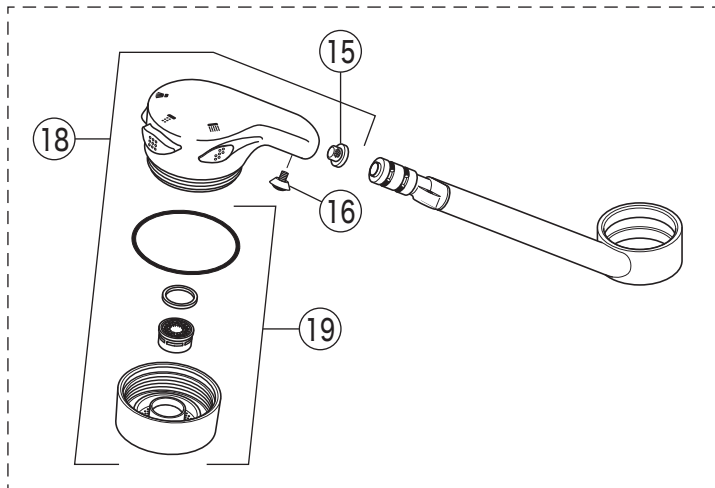

KM556

KM556(Z)(R20)・KM556(Z)G(R20)・KM556(Z)GE
KM556(Z)GF・KM556(Z)Y・KM556(Z)GY

KM556G(R20)・KM556GE
KM556GF・KM556GY

寒冷地用

KM556GE
KM556(G)Y

- KM556・KM556G(E) (9)
- KM556(G)R20 (10)
- KM556Z・KM556ZG(E) (26)
- KM556Z(G)R20 (27)

KM556GF

KM556Y・KM556GY

部品一覧表

KVK

番号	品番	品名	希望小売価格	税込価格	備考
1	PZK1S550	レバーハンドルセット 白	¥1,610	¥1,771	
2	ZK1S556G	レバーハンドルセット メッキ	¥4,590	¥5,049	
3	ZK3S550	キャップ 白	¥360	¥396	
4	ZK3S556G	キャップ メタリックグレー	¥390	¥429	
5	Z44482	丸小ねじ	¥140	¥154	
6	Z413687	エコノッチユニット	¥1,760	¥1,936	
7	Z79J	カートリッジ締付ナット	¥4,640	¥5,104	
8	PZ110S	カートリッジ	¥7,210	¥7,931	
9	Z586JF	吐水口 L=267	¥11,890	¥13,079	
10	Z586JF-20	吐水口 L=200	¥11,800	¥12,980	
11	Z586JFCP	吐水口先端部一式	¥1,410	¥1,551	
12	PZ213JNPK	Xパッキンセット	¥700	¥770	
13	Z687J2	吐水口 2way ダークグレー	¥15,180	¥16,698	
14	Z685GN	吐水口シャワーヘッド ダークグレー	¥6,500	¥7,150	
15	Z684376	ストレーナ	¥170	¥187	
16	Z47249S	トラス小ねじセット	¥130	¥143	
17	Z659JAH	吐水口 3way 白	¥18,150	¥19,965	
18	Z560AH	吐水口シャワーヘッド 白	¥10,000	¥11,000	
19	Z37195CPS	シャワーフェイスセット	¥1,870	¥2,057	
20	Z411185	シートパッキン	¥190	¥209	
21	Z660	スピードナット	¥1,910	¥2,101	
22	Z44525	Oリング	¥120	¥132	
23	PZ664	逆止弁ジョイントセット	¥3,650	¥4,015	
24	Z411105	保護キャップ	¥650	¥715	
25	Z411132	クイックファスナー	¥310	¥341	
寒冷地用 (KM556Z(G)(R20)・KM556ZGE・KM556ZGF・KM556Z(G)Y)					
26	Z586WJF	吐水口 L=267	¥12,980	¥14,278	
27	Z586WJF-20	吐水口 L=200	¥13,000	¥14,300	
28	Z687WJ2	吐水口 2way ダークグレー	¥16,390	¥18,029	
29	Z659WJAH	吐水口 3way 白	¥19,800	¥21,780	
30	Z97	水抜きスピンドル	¥700	¥770	
31	PZ664W	ジョイントセット	¥2,830	¥3,113	