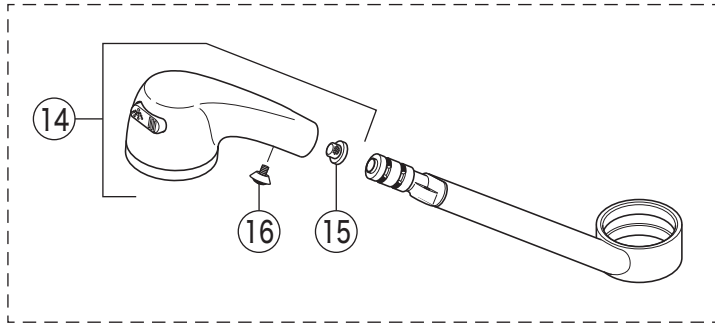

KM556

KM556(Z)(R20)・KM556(Z)G(R20)・KM556(Z)GE
KM556(Z)GF・KM556(Z)Y・KM556(Z)GY

KM556G(R20)・KM556GE
KM556GF・KM556GY

寒冷地用

KM556GE
KM556(G)Y

- KM556・KM556G(E) (9)
- KM556(G)R20 (10)
- KM556Z・KM556ZG(E) (26)
- KM556Z(G)R20 (27)

KM556GF

KM556Y・KM556GY

部品一覧表

KVK

番号	品番	品名	希望小売価格	税込価格	備考
1	PZK1S550	レバーハンドルセット 白	¥1,610	¥1,771	
2	ZK1S556G	レバーハンドルセット メッキ	¥4,590	¥5,049	
3	ZK3S550	キャップ 白	¥360	¥396	
4	ZK3S556G	キャップ メタリックグレー	¥390	¥429	
5	Z44482	丸小ねじ	¥140	¥154	
6	Z413687	エコノッチユニット	¥1,760	¥1,936	
7	Z79J	カートリッジ締付ナット	¥4,640	¥5,104	
8	PZ110S	カートリッジ	¥7,210	¥7,931	
9	Z586JF	吐水口 L=267	¥11,890	¥13,079	
10	Z586JF-20	吐水口 L=200	¥11,800	¥12,980	
11	Z586JFCP	吐水口先端部一式	¥1,410	¥1,551	
12	PZ213JNPK	Xパッキンセット	¥700	¥770	
13	Z687J2	吐水口 2way ダークグレー	¥15,180	¥16,698	
14	Z685GN	吐水口シャワーヘッド ダークグレー	¥6,500	¥7,150	
15	Z684376	ストレーナ	¥170	¥187	
16	Z47249S	トラス小ねじセット	¥130	¥143	
17	Z659JAH	吐水口 3way 白	¥18,150	¥19,965	
18	Z560AH	吐水口シャワーヘッド 白	¥10,000	¥11,000	
19	Z37195CPS	シャワーフェイスセット	¥1,870	¥2,057	
20	Z411185	シートパッキン	¥190	¥209	
21	Z660	スピードナット	¥1,910	¥2,101	
22	Z44525	Oリング	¥120	¥132	
23	PZ664	逆止弁ジョイントセット	¥3,650	¥4,015	
24	Z411105	保護キャップ	¥650	¥715	
25	Z411132	クイックファスナー	¥310	¥341	
寒冷地用 (KM556Z(G)(R20)・KM556ZGE・KM556ZGF・KM556Z(G)Y)					
26	Z586WJF	吐水口 L=267	¥12,980	¥14,278	
27	Z586WJF-20	吐水口 L=200	¥13,000	¥14,300	
28	Z687WJ2	吐水口 2way ダークグレー	¥16,390	¥18,029	
29	Z659WJAH	吐水口 3way 白	¥19,800	¥21,780	
30	Z97	水抜きスピンドル	¥700	¥770	
31	PZ664W	ジョイントセット	¥2,830	¥3,113	