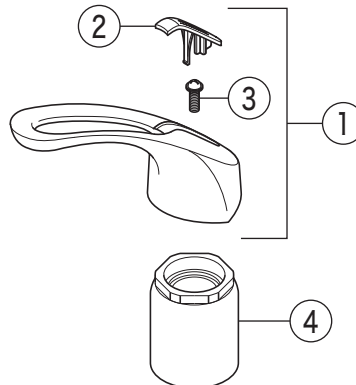

KM556D

KM556(Z)D(R20)・KM556(Z)DG・KM556(Z)DGY

KM556DG・KM556DGY

- KM556D(G) ⑥
- KM556DR20 ⑦
- KM556ZD(G) ⑳
- KM556ZDR20 ㉑

寒冷地用

KM556DGY

寒冷地用

# 部品一覧表

KVK

番号	品番	品名	希望小売価格	税込価格	備考
1	PZK1S550	レバーハンドルセット 白	¥1,610	¥1,771	
2	ZK3S550	キャップ 白	¥360	¥396	
3	Z44482	丸小ねじ	¥140	¥154	
4	Z79J	カートリッジ締付ナット	¥4,640	¥5,104	
5	PZ110S	カートリッジ	¥7,210	¥7,931	
6	Z586JF	吐水口 L=267	¥11,890	¥13,079	
7	Z586JF-20	吐水口 L=200	¥11,800	¥12,980	
8	Z586JFCP	吐水口先端部一式	¥1,410	¥1,551	
9	PZ213JNPK	Xパッキンセット	¥700	¥770	
10	Z411185	シートパッキン	¥190	¥209	
11	Z660	スピードナット	¥1,910	¥2,101	
12	PZ420145	逆止弁ジョイントユニット	¥3,880	¥4,268	
KM556DG・KM556DGY仕様					
13	ZK1S556G	レバーハンドルセット メッキ	¥4,590	¥5,049	
14	ZK3S556G	キャップ メタリックグレー	¥390	¥429	
KM556DGY仕様					
15	Z659JAH	吐水口 3way 白	¥18,150	¥19,965	
16	Z560AH	吐水口シャワーヘッド 白	¥10,000	¥11,000	
17	Z37195CPS	シャワーフェイスセット	¥1,870	¥2,057	
18	Z684376	ストレーナ	¥170	¥187	
19	Z47249S	トラス小ねじセット	¥130	¥143	
寒冷地用 ( KM556ZD・KM556ZDR20・KM556ZDG・KM556ZDGY )					
20	Z586WJF	吐水口 L=267	¥12,980	¥14,278	
21	Z586WJF-20	吐水口 L=200	¥13,000	¥14,300	
22	Z659WJAH	吐水口 3way 白	¥19,800	¥21,780	
23	Z97	水抜きスピンドル	¥700	¥770	
24	PZ420408	ジョイントユニット	¥3,670	¥4,037	