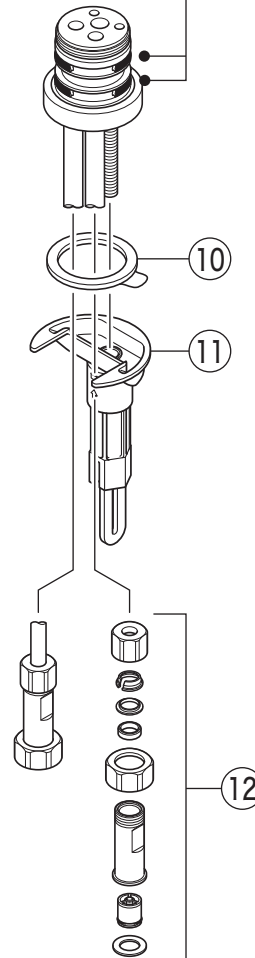

KM556D

KM556(Z)D(R20)・KM556(Z)DG・KM556(Z)DGY

KM556DG・KM556DGY

- KM556D(G) ⑥
- KM556DR20 ⑦
- KM556ZD(G) ⑳
- KM556ZDR20 ㉑

寒冷地用

KM556DGY

寒冷地用

# 部品一覧表

KVK

番号	品番	品名	希望小売価格	税込価格	備考
1	PZK1S550	レバーハンドルセット 白	¥1,610	¥1,771	
2	ZK3S550	キャップ 白	¥360	¥396	
3	Z44482	丸小ねじ	¥140	¥154	
4	Z79J	カートリッジ締付ナット	¥4,640	¥5,104	
5	PZ110S	カートリッジ	¥7,210	¥7,931	
6	Z586JF	吐水口 L=267	¥11,890	¥13,079	
7	Z586JF-20	吐水口 L=200	¥11,800	¥12,980	
8	Z586JFCP	吐水口先端部一式	¥1,410	¥1,551	
9	PZ213JNPK	Xパッキンセット	¥700	¥770	
10	Z411185	シートパッキン	¥190	¥209	
11	Z660	スピードナット	¥1,910	¥2,101	
12	PZ420145	逆止弁ジョイントユニット	¥3,880	¥4,268	
KM556DG・KM556DGY仕様					
13	ZK1S556G	レバーハンドルセット メッキ	¥4,590	¥5,049	
14	ZK3S556G	キャップ メタリックグレー	¥390	¥429	
KM556DGY仕様					
15	Z659JAH	吐水口 3way 白	¥18,150	¥19,965	
16	Z560AH	吐水口シャワーヘッド 白	¥10,000	¥11,000	
17	Z37195CPS	シャワーフェイスセット	¥1,870	¥2,057	
18	Z684376	ストレーナ	¥170	¥187	
19	Z47249S	トラス小ねじセット	¥130	¥143	
寒冷地用 ( KM556ZD・KM556ZDR20・KM556ZDG・KM556ZDGY )					
20	Z586WJF	吐水口 L=267	¥12,980	¥14,278	
21	Z586WJF-20	吐水口 L=200	¥13,000	¥14,300	
22	Z659WJAH	吐水口 3way 白	¥19,800	¥21,780	
23	Z97	水抜きスピンドル	¥700	¥770	
24	PZ420408	ジョイントユニット	¥3,670	¥4,037	