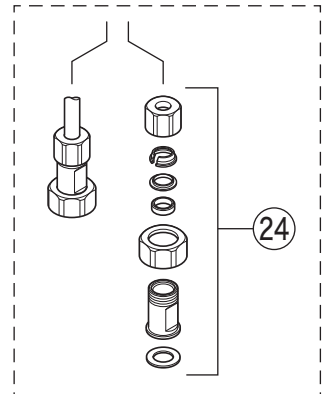

KM556D

KM556(Z)D(R20)・KM556(Z)DG・KM556(Z)DGY

KM556DG・KM556DGY

- KM556D(G) ⑥
- KM556DR20 ⑦
- KM556ZD(G) ⑳
- KM556ZDR20 ㉑

寒冷地用

KM556DGY

寒冷地用

# 部品一覧表

KVK

番号	品番	品名	希望小売価格	税込価格	備考
1	PZK1S550	レバーハンドルセット 白	¥1,610	¥1,771	
2	ZK3S550	キャップ 白	¥360	¥396	
3	Z44482	丸小ねじ	¥140	¥154	
4	Z79J	カートリッジ締付ナット	¥4,640	¥5,104	
5	PZ110S	カートリッジ	¥7,210	¥7,931	
6	Z586JF	吐水口 L=267	¥11,890	¥13,079	
7	Z586JF-20	吐水口 L=200	¥11,800	¥12,980	
8	Z586JFCP	吐水口先端部一式	¥1,410	¥1,551	
9	PZ213JNPK	Xパッキンセット	¥700	¥770	
10	Z411185	シートパッキン	¥190	¥209	
11	Z660	スピードナット	¥1,910	¥2,101	
12	PZ420145	逆止弁ジョイントユニット	¥3,880	¥4,268	
KM556DG・KM556DGY仕様					
13	ZK1S556G	レバーハンドルセット メッキ	¥4,590	¥5,049	
14	ZK3S556G	キャップ メタリックグレー	¥390	¥429	
KM556DGY仕様					
15	Z659JAH	吐水口 3way 白	¥18,150	¥19,965	
16	Z560AH	吐水口シャワーヘッド 白	¥10,000	¥11,000	
17	Z37195CPS	シャワーフェイスセット	¥1,870	¥2,057	
18	Z684376	ストレーナ	¥170	¥187	
19	Z47249S	トラス小ねじセット	¥130	¥143	
寒冷地用 ( KM556ZD・KM556ZDR20・KM556ZDG・KM556ZDGY )					
20	Z586WJF	吐水口 L=267	¥12,980	¥14,278	
21	Z586WJF-20	吐水口 L=200	¥13,000	¥14,300	
22	Z659WJAH	吐水口 3way 白	¥19,800	¥21,780	
23	Z97	水抜きスピンドル	¥700	¥770	
24	PZ420408	ジョイントユニット	¥3,670	¥4,037	