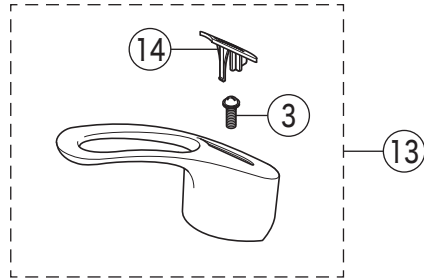

KM556D

KM556(Z)D(R20)・KM556(Z)DG・KM556(Z)DGY

KM556DG・KM556DGY

- KM556D(G) ⑥
- KM556DR20 ⑦
- KM556ZD(G) ⑳
- KM556ZDR20 ㉑

寒冷地用

KM556DGY

寒冷地用

# 部品一覧表

KVK

番号	品番	品名	希望小売価格	税込価格	備考
1	PZK1S550	レバーハンドルセット 白	¥1,610	¥1,771	
2	ZK3S550	キャップ 白	¥360	¥396	
3	Z44482	丸小ねじ	¥140	¥154	
4	Z79J	カートリッジ締付ナット	¥4,640	¥5,104	
5	PZ110S	カートリッジ	¥7,210	¥7,931	
6	Z586JF	吐水口 L=267	¥11,890	¥13,079	
7	Z586JF-20	吐水口 L=200	¥11,800	¥12,980	
8	Z586JFCP	吐水口先端部一式	¥1,410	¥1,551	
9	PZ213JNPK	Xパッキンセット	¥700	¥770	
10	Z411185	シートパッキン	¥190	¥209	
11	Z660	スピードナット	¥1,910	¥2,101	
12	PZ420145	逆止弁ジョイントユニット	¥3,880	¥4,268	
KM556DG・KM556DGY仕様					
13	ZK1S556G	レバーハンドルセット メッキ	¥4,590	¥5,049	
14	ZK3S556G	キャップ メタリックグレー	¥390	¥429	
KM556DGY仕様					
15	Z659JAH	吐水口 3way 白	¥18,150	¥19,965	
16	Z560AH	吐水口シャワーヘッド 白	¥10,000	¥11,000	
17	Z37195CPS	シャワーフェイスセット	¥1,870	¥2,057	
18	Z684376	ストレーナ	¥170	¥187	
19	Z47249S	トラス小ねじセット	¥130	¥143	
寒冷地用 ( KM556ZD・KM556ZDR20・KM556ZDG・KM556ZDGY )					
20	Z586WJF	吐水口 L=267	¥12,980	¥14,278	
21	Z586WJF-20	吐水口 L=200	¥13,000	¥14,300	
22	Z659WJAH	吐水口 3way 白	¥19,800	¥21,780	
23	Z97	水抜きスピンドル	¥700	¥770	
24	PZ420408	ジョイントユニット	¥3,670	¥4,037	