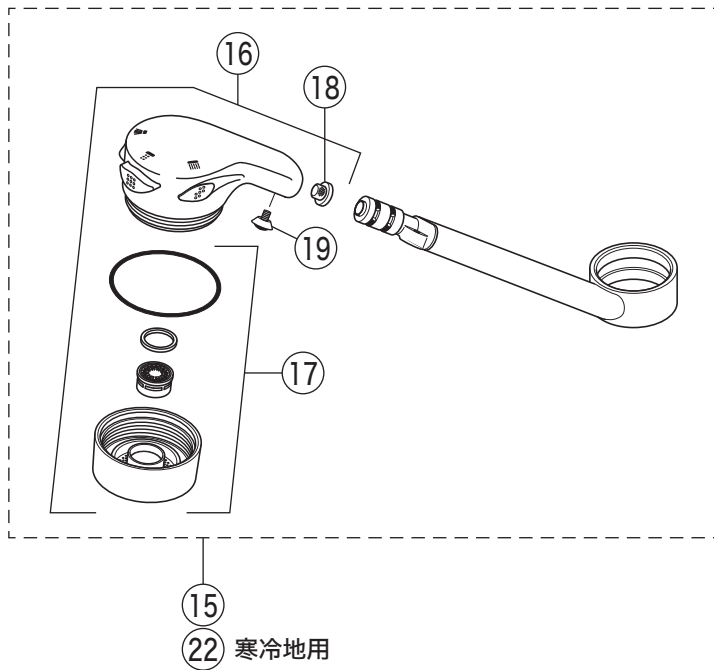

KM556D

KM556(Z)D(R20)・KM556(Z)DG・KM556(Z)DGY

KM556DG・KM556DGY

- KM556D(G) ⑥
- KM556DR20 ⑦
- KM556ZD(G) ⑳
- KM556ZDR20 ㉑

寒冷地用

KM556DGY

寒冷地用

# 部品一覧表

KVK

番号	品番	品名	希望小売価格	税込価格	備考
1	PZK1S550	レバーハンドルセット 白	¥1,610	¥1,771	
2	ZK3S550	キャップ 白	¥360	¥396	
3	Z44482	丸小ねじ	¥140	¥154	
4	Z79J	カートリッジ締付ナット	¥4,640	¥5,104	
5	PZ110S	カートリッジ	¥7,210	¥7,931	
6	Z586JF	吐水口 L=267	¥11,890	¥13,079	
7	Z586JF-20	吐水口 L=200	¥11,800	¥12,980	
8	Z586JFCP	吐水口先端部一式	¥1,410	¥1,551	
9	PZ213JNPK	Xパッキンセット	¥700	¥770	
10	Z411185	シートパッキン	¥190	¥209	
11	Z660	スピードナット	¥1,910	¥2,101	
12	PZ420145	逆止弁ジョイントユニット	¥3,880	¥4,268	
KM556DG・KM556DGY仕様					
13	ZK1S556G	レバーハンドルセット メッキ	¥4,590	¥5,049	
14	ZK3S556G	キャップ メタリックグレー	¥390	¥429	
KM556DGY仕様					
15	Z659JAH	吐水口 3way 白	¥18,150	¥19,965	
16	Z560AH	吐水口シャワーヘッド 白	¥10,000	¥11,000	
17	Z37195CPS	シャワーフェイスセット	¥1,870	¥2,057	
18	Z684376	ストレーナ	¥170	¥187	
19	Z47249S	トラス小ねじセット	¥130	¥143	
寒冷地用 ( KM556ZD・KM556ZDR20・KM556ZDG・KM556ZDGY )					
20	Z586WJF	吐水口 L=267	¥12,980	¥14,278	
21	Z586WJF-20	吐水口 L=200	¥13,000	¥14,300	
22	Z659WJAH	吐水口 3way 白	¥19,800	¥21,780	
23	Z97	水抜きスピンドル	¥700	¥770	
24	PZ420408	ジョイントユニット	¥3,670	¥4,037	