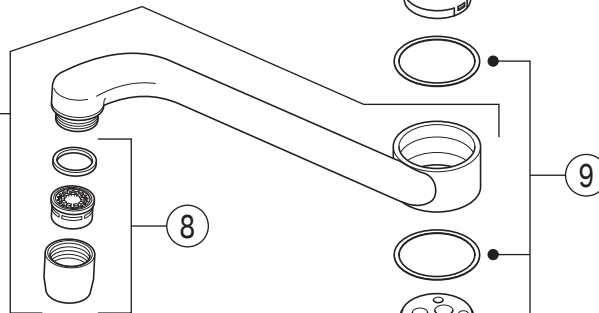

KM556D

KM556(Z)D(R20)・KM556(Z)DG・KM556(Z)DGY

KM556DG・KM556DGY

- KM556D(G) ⑥
- KM556DR20 ⑦
- KM556ZD(G) ⑳
- KM556ZDR20 ㉑

寒冷地用

KM556DGY

寒冷地用

# 部品一覧表

KVK

番号	品番	品名	希望小売価格	税込価格	備考
1	PZK1S550	レバーハンドルセット 白	¥1,610	¥1,771	
2	ZK3S550	キャップ 白	¥360	¥396	
3	Z44482	丸小ねじ	¥140	¥154	
4	Z79J	カートリッジ締付ナット	¥4,640	¥5,104	
5	PZ110S	カートリッジ	¥7,210	¥7,931	
6	Z586JF	吐水口 L=267	¥11,890	¥13,079	
7	Z586JF-20	吐水口 L=200	¥11,800	¥12,980	
8	Z586JFCP	吐水口先端部一式	¥1,410	¥1,551	
9	PZ213JNPK	Xパッキンセット	¥700	¥770	
10	Z411185	シートパッキン	¥190	¥209	
11	Z660	スピードナット	¥1,910	¥2,101	
12	PZ420145	逆止弁ジョイントユニット	¥3,880	¥4,268	
KM556DG・KM556DGY仕様					
13	ZK1S556G	レバーハンドルセット メッキ	¥4,590	¥5,049	
14	ZK3S556G	キャップ メタリックグレー	¥390	¥429	
KM556DGY仕様					
15	Z659JAH	吐水口 3way 白	¥18,150	¥19,965	
16	Z560AH	吐水口シャワーヘッド 白	¥10,000	¥11,000	
17	Z37195CPS	シャワーフェイスセット	¥1,870	¥2,057	
18	Z684376	ストレーナ	¥170	¥187	
19	Z47249S	トラス小ねじセット	¥130	¥143	
寒冷地用 ( KM556ZD・KM556ZDR20・KM556ZDG・KM556ZDGY )					
20	Z586WJF	吐水口 L=267	¥12,980	¥14,278	
21	Z586WJF-20	吐水口 L=200	¥13,000	¥14,300	
22	Z659WJAH	吐水口 3way 白	¥19,800	¥21,780	
23	Z97	水抜きスピンドル	¥700	¥770	
24	PZ420408	ジョイントユニット	¥3,670	¥4,037	