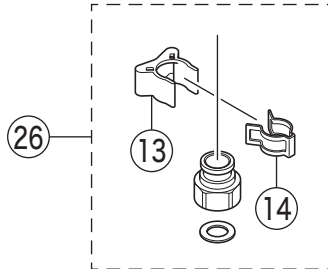

KM556J

KM556(Z)J・KM556(Z)JG・KM556(Z)JGY

KM556JG
KM556JGY

寒冷地用

KM556JGY

18
24 寒冷地用

寒冷地用

KM556JGY

エコノッチ仕様

番号	品番	品名	希望小売価格	税込価格	備考
1	PZK1S550	レバーハンドルセット 白	¥1,610	¥1,771	
2	ZK3S550	キャップ 白	¥360	¥396	
3	Z44482	丸小ねじ	¥140	¥154	
4	Z79J	カートリッジ締付ナット	¥4,640	¥5,104	
5	PZ110S	カートリッジ	¥7,210	¥7,931	
6	Z586JF	吐水口 L=267	¥11,890	¥13,079	
7	Z586JFCP	吐水口先端部一式	¥1,410	¥1,551	
8	PZ213JNPK	Xパッキンセット	¥700	¥770	
9	Z420069	上面施工固定具	¥5,800	¥6,380	
10	KP955B	上面施工ビス・キャップセット	¥300	¥330	
11	Z44525	Oリング	¥120	¥132	
12	PZ664	逆止弁ジョイントセット	¥3,650	¥4,015	
13	Z411105	保護キャップ	¥650	¥715	
14	Z411132	クイックファスナー	¥310	¥341	
KM556JG・KM556JGY仕様					
15	ZK1S556G	レバーハンドルセット メッキ	¥4,590	¥5,049	
16	ZK3S556G	キャップ メタリックグレー	¥390	¥429	
KM556JGY仕様					
17	Z413687	エコノッチユニット	¥1,760	¥1,936	
18	Z659JAH	吐水口 3way 白	¥18,150	¥19,965	
19	Z560AH	吐水口シャワーヘッド 白	¥10,000	¥11,000	
20	Z37195CPS	シャワーフェイスセット	¥1,870	¥2,057	
21	Z684376	ストレーナ	¥170	¥187	
22	Z47249S	トラス小ねじセット	¥130	¥143	
寒冷地用 (KM556ZJ・KM556ZJG・KM556ZJGY)					
23	Z586WJF	吐水口 L=267	¥12,980	¥14,278	
24	Z659WJAH	吐水口 3way 白	¥19,800	¥21,780	
25	Z97	水抜きスピンドル	¥700	¥770	
26	PZ664W	ジョイントセット	¥2,830	¥3,113	