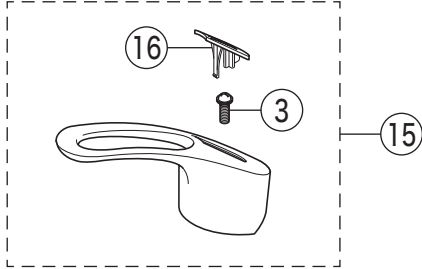

KM556J

KM556(Z)J・KM556(Z)JG・KM556(Z)JGY

KM556JG
KM556JGY

寒冷地用

KM556JGY

18
24 寒冷地用

寒冷地用

KM556JGY

エコノッチ仕様

番号	品番	品名	希望小売価格	税込価格	備考
1	PZK1S550	レバーハンドルセット 白	¥1,610	¥1,771	
2	ZK3S550	キャップ 白	¥360	¥396	
3	Z44482	丸小ねじ	¥140	¥154	
4	Z79J	カートリッジ締付ナット	¥4,640	¥5,104	
5	PZ110S	カートリッジ	¥7,210	¥7,931	
6	Z586JF	吐水口 L=267	¥11,890	¥13,079	
7	Z586JFCP	吐水口先端部一式	¥1,410	¥1,551	
8	PZ213JNPK	Xパッキンセット	¥700	¥770	
9	Z420069	上面施工固定具	¥5,800	¥6,380	
10	KP955B	上面施工ビス・キャップセット	¥300	¥330	
11	Z44525	Oリング	¥120	¥132	
12	PZ664	逆止弁ジョイントセット	¥3,650	¥4,015	
13	Z411105	保護キャップ	¥650	¥715	
14	Z411132	クイックファスナー	¥310	¥341	
KM556JG・KM556JGY仕様					
15	ZK1S556G	レバーハンドルセット メッキ	¥4,590	¥5,049	
16	ZK3S556G	キャップ メタリックグレー	¥390	¥429	
KM556JGY仕様					
17	Z413687	エコノッチユニット	¥1,760	¥1,936	
18	Z659JAH	吐水口 3way 白	¥18,150	¥19,965	
19	Z560AH	吐水口シャワーヘッド 白	¥10,000	¥11,000	
20	Z37195CPS	シャワーフェイスセット	¥1,870	¥2,057	
21	Z684376	ストレーナ	¥170	¥187	
22	Z47249S	トラス小ねじセット	¥130	¥143	
寒冷地用 (KM556ZJ・KM556ZJG・KM556ZJGY)					
23	Z586WJF	吐水口 L=267	¥12,980	¥14,278	
24	Z659WJAH	吐水口 3way 白	¥19,800	¥21,780	
25	Z97	水抜きスピンドル	¥700	¥770	
26	PZ664W	ジョイントセット	¥2,830	¥3,113	