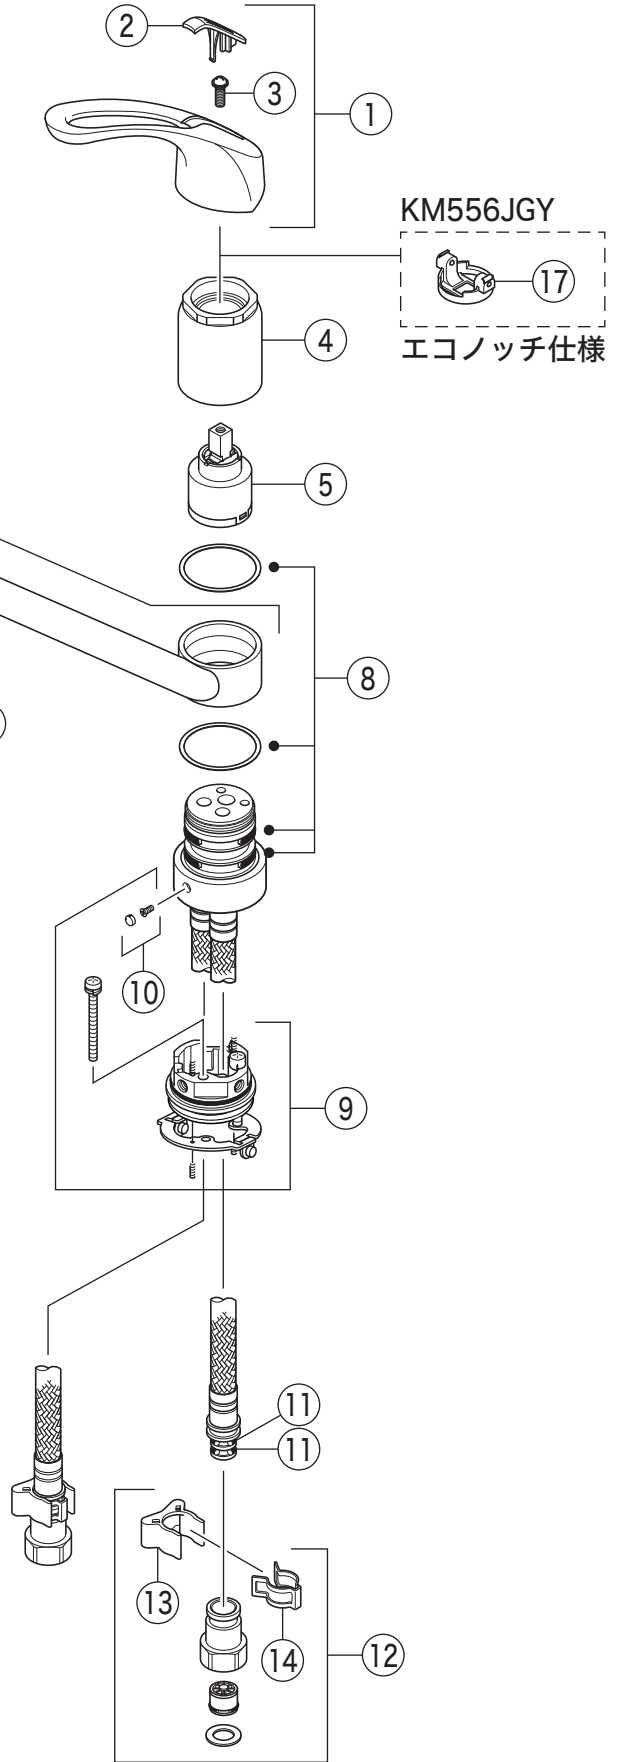

KM556J

KM556(Z)J・KM556(Z)JG・KM556(Z)JGY

KM556JG
KM556JGY

寒冷地用

KM556JGY

18
24 寒冷地用

寒冷地用

KM556JGY

エコノッチ仕様

番号	品番	品名	希望小売価格	税込価格	備考
1	PZK1S550	レバーハンドルセット 白	¥1,610	¥1,771	
2	ZK3S550	キャップ 白	¥360	¥396	
3	Z44482	丸小ねじ	¥140	¥154	
4	Z79J	カートリッジ締付ナット	¥4,640	¥5,104	
5	PZ110S	カートリッジ	¥7,210	¥7,931	
6	Z586JF	吐水口 L=267	¥11,890	¥13,079	
7	Z586JFCP	吐水口先端部一式	¥1,410	¥1,551	
8	PZ213JNPK	Xパッキンセット	¥700	¥770	
9	Z420069	上面施工固定具	¥5,800	¥6,380	
10	KP955B	上面施工ビス・キャップセット	¥300	¥330	
11	Z44525	Oリング	¥120	¥132	
12	PZ664	逆止弁ジョイントセット	¥3,650	¥4,015	
13	Z411105	保護キャップ	¥650	¥715	
14	Z411132	クイックファスナー	¥310	¥341	
KM556JG・KM556JGY仕様					
15	ZK1S556G	レバーハンドルセット メッキ	¥4,590	¥5,049	
16	ZK3S556G	キャップ メタリックグレー	¥390	¥429	
KM556JGY仕様					
17	Z413687	エコノッチユニット	¥1,760	¥1,936	
18	Z659JAH	吐水口 3way 白	¥18,150	¥19,965	
19	Z560AH	吐水口シャワーヘッド 白	¥10,000	¥11,000	
20	Z37195CPS	シャワーフェイスセット	¥1,870	¥2,057	
21	Z684376	ストレーナ	¥170	¥187	
22	Z47249S	トラス小ねじセット	¥130	¥143	
寒冷地用 (KM556ZJ・KM556ZJG・KM556ZJGY)					
23	Z586WJF	吐水口 L=267	¥12,980	¥14,278	
24	Z659WJAH	吐水口 3way 白	¥19,800	¥21,780	
25	Z97	水抜きスピンドル	¥700	¥770	
26	PZ664W	ジョイントセット	¥2,830	¥3,113	