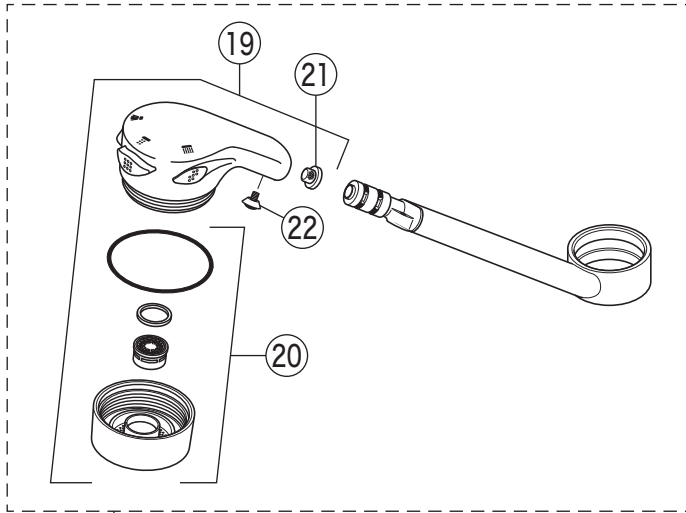

KM556J

KM556(Z)J・KM556(Z)JG・KM556(Z)JGY

KM556JG
KM556JGY

寒冷地用

KM556JGY

18
24 寒冷地用

寒冷地用

KM556JGY

エコノッチ仕様

番号	品番	品名	希望小売価格	税込価格	備考
1	PZK1S550	レバーハンドルセット 白	¥1,610	¥1,771	
2	ZK3S550	キャップ 白	¥360	¥396	
3	Z44482	丸小ねじ	¥140	¥154	
4	Z79J	カートリッジ締付ナット	¥4,640	¥5,104	
5	PZ110S	カートリッジ	¥7,210	¥7,931	
6	Z586JF	吐水口 L=267	¥11,890	¥13,079	
7	Z586JFCP	吐水口先端部一式	¥1,410	¥1,551	
8	PZ213JNPK	Xパッキンセット	¥700	¥770	
9	Z420069	上面施工固定具	¥5,800	¥6,380	
10	KP955B	上面施工ビス・キャップセット	¥300	¥330	
11	Z44525	Oリング	¥120	¥132	
12	PZ664	逆止弁ジョイントセット	¥3,650	¥4,015	
13	Z411105	保護キャップ	¥650	¥715	
14	Z411132	クイックファスナー	¥310	¥341	
KM556JG・KM556JGY仕様					
15	ZK1S556G	レバーハンドルセット メッキ	¥4,590	¥5,049	
16	ZK3S556G	キャップ メタリックグレー	¥390	¥429	
KM556JGY仕様					
17	Z413687	エコノッチユニット	¥1,760	¥1,936	
18	Z659JAH	吐水口 3way 白	¥18,150	¥19,965	
19	Z560AH	吐水口シャワーヘッド 白	¥10,000	¥11,000	
20	Z37195CPS	シャワーフェイスセット	¥1,870	¥2,057	
21	Z684376	ストレーナ	¥170	¥187	
22	Z47249S	トラス小ねじセット	¥130	¥143	
寒冷地用 (KM556ZJ・KM556ZJG・KM556ZJGY)					
23	Z586WJF	吐水口 L=267	¥12,980	¥14,278	
24	Z659WJAH	吐水口 3way 白	¥19,800	¥21,780	
25	Z97	水抜きスピンドル	¥700	¥770	
26	PZ664W	ジョイントセット	¥2,830	¥3,113	