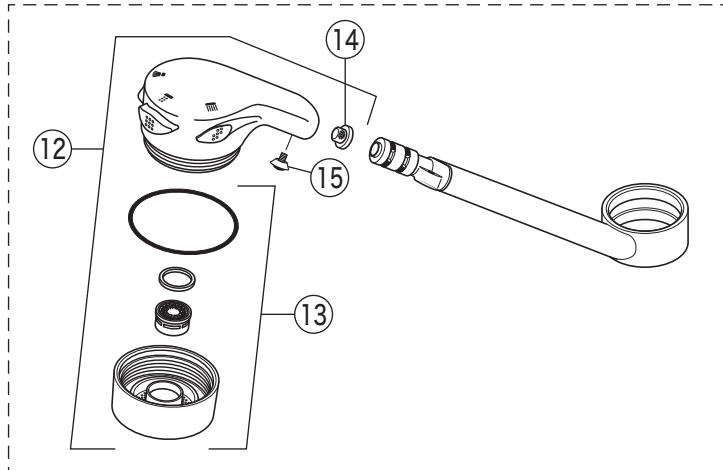

KM557

KM557(Z)・KM557(Z)G  
KM557(Z)Y・KM557(Z)GY・KM557(Z)GF

KM557G(Y)・KM557GF

寒冷地用

KM557(G)Y

エコノッチ仕様

KM557GF

KM557Y・KM557GY

※寒冷地用には含まれません

番号	品番	品名	希望小売価格	税込価格	備考
1	PZK1S550	レバーハンドルセット 白	¥1,610	¥1,771	
2	ZK3S550	キャップ 白	¥360	¥396	
3	Z44482	丸小ねじ	¥140	¥154	
4	ZK1S556G	レバーハンドルセット メッキ	¥4,590	¥5,049	
5	ZK3S556G	キャップ メタリックグレー	¥390	¥429	
6	Z413687	エコノッチユニット	¥1,760	¥1,936	
7	Z79J	カートリッジ締付ナット	¥4,640	¥5,104	
8	PZ110S	カートリッジ	¥7,210	¥7,931	
9	Z586JF	吐水口 L=267	¥11,890	¥13,079	
10	Z586JFCP	吐水口先端部一式	¥1,410	¥1,551	
11	Z659JAH	吐水口 3way 白	¥18,150	¥19,965	
12	Z560AH	吐水口シャワーヘッド 白	¥10,000	¥11,000	
13	Z37195CPS	シャワーフェイスセット	¥1,870	¥2,057	
14	Z684376	ストレーナ	¥170	¥187	
15	Z47249S	トラス小ねじセット	¥130	¥143	
16	Z687J2	吐水口 2way ダークグレー	¥15,180	¥16,698	
17	Z685GN	吐水口シャワーヘッド ダークグレー	¥6,500	¥7,150	
18	PZ213JNPK	Xパッキンセット	¥700	¥770	
19	Z414481S	スペーサーセット	¥1,210	¥1,331	
20	Z47005	シートパッキン	¥610	¥671	
21	Z651	逆止弁	¥460	¥506	
22	PZK105	立水栓菊座ナットセット	¥470	¥517	
23	PZK126	アングル接続パッキン	¥330	¥363	
24	ZKF17	接続ナット	¥500	¥550	
寒冷地用 ( KM557Z(G)・KM557Z(G)Y・KM557ZGF )					
25	Z586WJF	吐水口 L=267	¥12,980	¥14,278	
26	Z659WJAH	吐水口 3way 白	¥19,800	¥21,780	
27	Z687WJ2	吐水口 2way ダークグレー	¥16,390	¥18,029	
28	Z97	水抜きスピンドル	¥700	¥770	
寒冷地用には、21 の Z651 逆止弁はついておりません。					