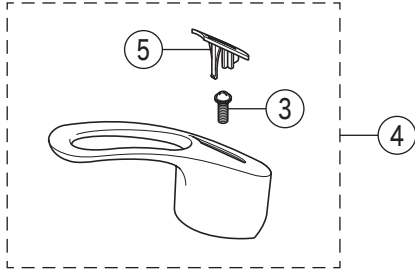

KM557

KM557(Z)・KM557(Z)G  
KM557(Z)Y・KM557(Z)GY・KM557(Z)GF

KM557G(Y)・KM557GF

寒冷地用

KM557(G)Y

エコノッチ仕様

KM557GF

KM557Y・KM557GY

※寒冷地用には含まれません

番号	品番	品名	希望小売価格	税込価格	備考
1	PZK1S550	レバーハンドルセット 白	¥1,610	¥1,771	
2	ZK3S550	キャップ 白	¥360	¥396	
3	Z44482	丸小ねじ	¥140	¥154	
4	ZK1S556G	レバーハンドルセット メッキ	¥4,590	¥5,049	
5	ZK3S556G	キャップ メタリックグレー	¥390	¥429	
6	Z413687	エコノッチユニット	¥1,760	¥1,936	
7	Z79J	カートリッジ締付ナット	¥4,640	¥5,104	
8	PZ110S	カートリッジ	¥7,210	¥7,931	
9	Z586JF	吐水口 L=267	¥11,890	¥13,079	
10	Z586JFCP	吐水口先端部一式	¥1,410	¥1,551	
11	Z659JAH	吐水口 3way 白	¥18,150	¥19,965	
12	Z560AH	吐水口シャワーヘッド 白	¥10,000	¥11,000	
13	Z37195CPS	シャワーフェイスセット	¥1,870	¥2,057	
14	Z684376	ストレーナ	¥170	¥187	
15	Z47249S	トラス小ねじセット	¥130	¥143	
16	Z687J2	吐水口 2way ダークグレー	¥15,180	¥16,698	
17	Z685GN	吐水口シャワーヘッド ダークグレー	¥6,500	¥7,150	
18	PZ213JNPK	Xパッキンセット	¥700	¥770	
19	Z414481S	スペーサーセット	¥1,210	¥1,331	
20	Z47005	シートパッキン	¥610	¥671	
21	Z651	逆止弁	¥460	¥506	
22	PZK105	立水栓菊座ナットセット	¥470	¥517	
23	PZK126	アングル接続パッキン	¥330	¥363	
24	ZKF17	接続ナット	¥500	¥550	
寒冷地用 ( KM557Z(G)・KM557Z(G)Y・KM557ZGF )					
25	Z586WJF	吐水口 L=267	¥12,980	¥14,278	
26	Z659WJAH	吐水口 3way 白	¥19,800	¥21,780	
27	Z687WJ2	吐水口 2way ダークグレー	¥16,390	¥18,029	
28	Z97	水抜きスピンドル	¥700	¥770	
寒冷地用には、21 の Z651 逆止弁はついておりません。					