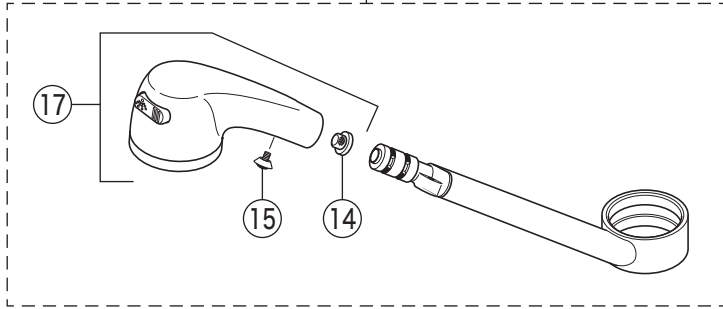

KM557

KM557(Z)・KM557(Z)G  
KM557(Z)Y・KM557(Z)GY・KM557(Z)GF

KM557G(Y)・KM557GF

寒冷地用

KM557(G)Y

エコノッチ仕様

KM557GF

KM557Y・KM557GY

※寒冷地用には含まれません

番号	品番	品名	希望小売価格	税込価格	備考
1	PZK1S550	レバーハンドルセット 白	¥1,610	¥1,771	
2	ZK3S550	キャップ 白	¥360	¥396	
3	Z44482	丸小ねじ	¥140	¥154	
4	ZK1S556G	レバーハンドルセット メッキ	¥4,590	¥5,049	
5	ZK3S556G	キャップ メタリックグレー	¥390	¥429	
6	Z413687	エコノッチユニット	¥1,760	¥1,936	
7	Z79J	カートリッジ締付ナット	¥4,640	¥5,104	
8	PZ110S	カートリッジ	¥7,210	¥7,931	
9	Z586JF	吐水口 L=267	¥11,890	¥13,079	
10	Z586JFCP	吐水口先端部一式	¥1,410	¥1,551	
11	Z659JAH	吐水口 3way 白	¥18,150	¥19,965	
12	Z560AH	吐水口シャワーヘッド 白	¥10,000	¥11,000	
13	Z37195CPS	シャワーフェイスセット	¥1,870	¥2,057	
14	Z684376	ストレーナ	¥170	¥187	
15	Z47249S	トラス小ねじセット	¥130	¥143	
16	Z687J2	吐水口 2way ダークグレー	¥15,180	¥16,698	
17	Z685GN	吐水口シャワーヘッド ダークグレー	¥6,500	¥7,150	
18	PZ213JNPK	Xパッキンセット	¥700	¥770	
19	Z414481S	スペーサーセット	¥1,210	¥1,331	
20	Z47005	シートパッキン	¥610	¥671	
21	Z651	逆止弁	¥460	¥506	
22	PZK105	立水栓菊座ナットセット	¥470	¥517	
23	PZK126	アングル接続パッキン	¥330	¥363	
24	ZKF17	接続ナット	¥500	¥550	
寒冷地用 ( KM557Z(G)・KM557Z(G)Y・KM557ZGF )					
25	Z586WJF	吐水口 L=267	¥12,980	¥14,278	
26	Z659WJAH	吐水口 3way 白	¥19,800	¥21,780	
27	Z687WJ2	吐水口 2way ダークグレー	¥16,390	¥18,029	
28	Z97	水抜きスピンドル	¥700	¥770	
寒冷地用には、21 の Z651 逆止弁はついておりません。					