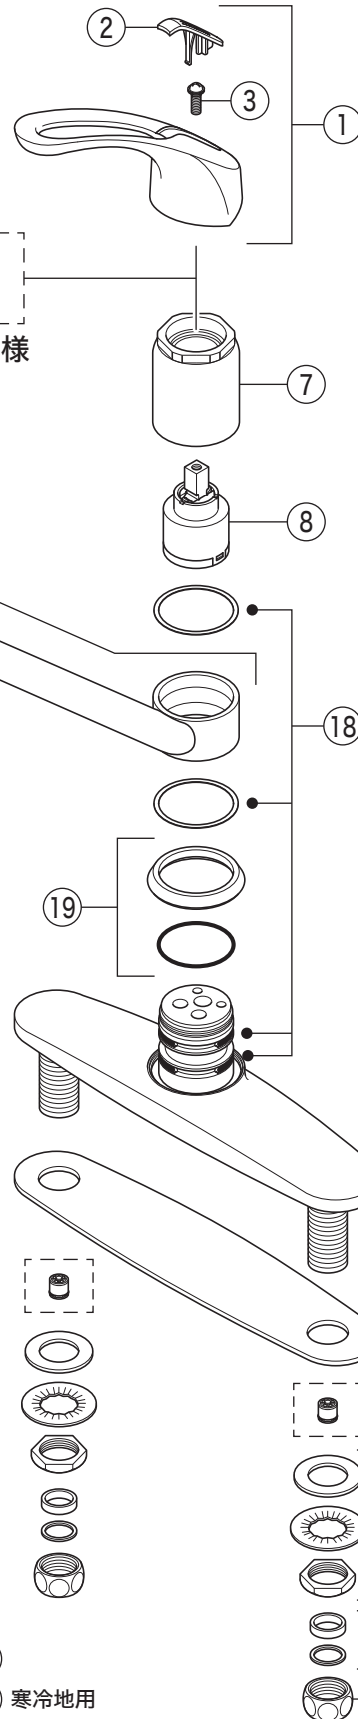

KM557

KM557(Z)・KM557(Z)G  
KM557(Z)Y・KM557(Z)GY・KM557(Z)GF

KM557G(Y)・KM557GF

寒冷地用

KM557(G)Y

エコノッチ仕様

KM557GF

KM557Y・KM557GY

※寒冷地用には含まれません

番号	品番	品名	希望小売価格	税込価格	備考
1	PZK1S550	レバーハンドルセット 白	¥1,610	¥1,771	
2	ZK3S550	キャップ 白	¥360	¥396	
3	Z44482	丸小ねじ	¥140	¥154	
4	ZK1S556G	レバーハンドルセット メッキ	¥4,590	¥5,049	
5	ZK3S556G	キャップ メタリックグレー	¥390	¥429	
6	Z413687	エコノッチユニット	¥1,760	¥1,936	
7	Z79J	カートリッジ締付ナット	¥4,640	¥5,104	
8	PZ110S	カートリッジ	¥7,210	¥7,931	
9	Z586JF	吐水口 L=267	¥11,890	¥13,079	
10	Z586JFCP	吐水口先端部一式	¥1,410	¥1,551	
11	Z659JAH	吐水口 3way 白	¥18,150	¥19,965	
12	Z560AH	吐水口シャワーヘッド 白	¥10,000	¥11,000	
13	Z37195CPS	シャワーフェイスセット	¥1,870	¥2,057	
14	Z684376	ストレーナ	¥170	¥187	
15	Z47249S	トラス小ねじセット	¥130	¥143	
16	Z687J2	吐水口 2way ダークグレー	¥15,180	¥16,698	
17	Z685GN	吐水口シャワーヘッド ダークグレー	¥6,500	¥7,150	
18	PZ213JNPK	Xパッキンセット	¥700	¥770	
19	Z414481S	スペーサーセット	¥1,210	¥1,331	
20	Z47005	シートパッキン	¥610	¥671	
21	Z651	逆止弁	¥460	¥506	
22	PZK105	立水栓菊座ナットセット	¥470	¥517	
23	PZK126	アングル接続パッキン	¥330	¥363	
24	ZKF17	接続ナット	¥500	¥550	
寒冷地用 ( KM557Z(G)・KM557Z(G)Y・KM557ZGF )					
25	Z586WJF	吐水口 L=267	¥12,980	¥14,278	
26	Z659WJAH	吐水口 3way 白	¥19,800	¥21,780	
27	Z687WJ2	吐水口 2way ダークグレー	¥16,390	¥18,029	
28	Z97	水抜きスピンドル	¥700	¥770	
寒冷地用には、21 の Z651 逆止弁はついておりません。					