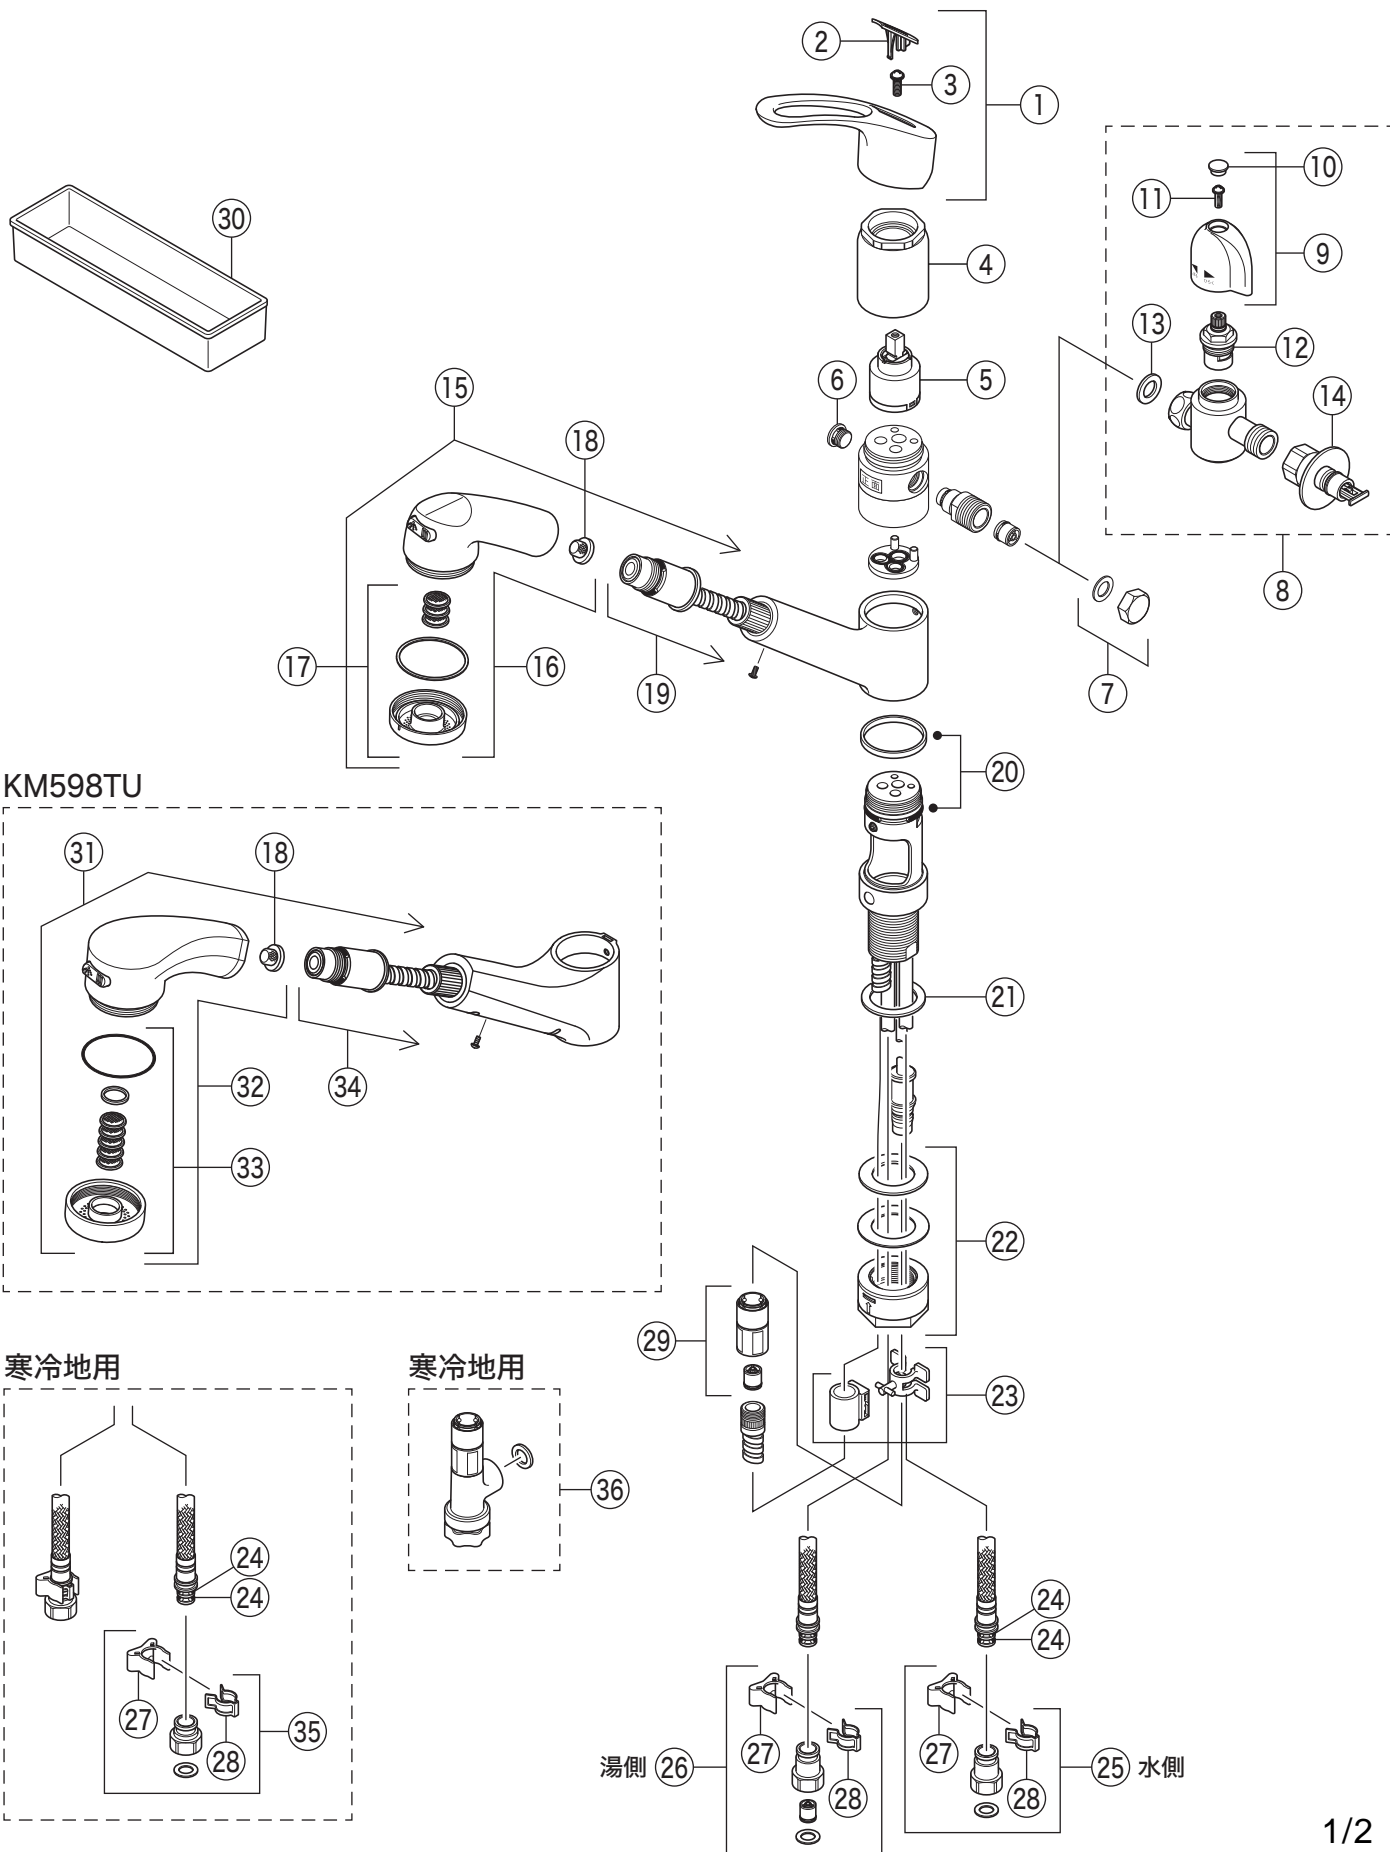

製品品番

KM590GTU

KM590(Z)GTU・KM598(Z)TU

部品一覧表

KVK

番号	品番	品名	希望小売価格	税込価格	備考
1	ZK1S556G	レバーハンドルセット メッキ	¥ 4,590	¥ 5,049	
2	ZK3S556G	キャップ メタリックグレー	¥ 390	¥ 429	
3	Z44482	丸小ねじ	¥ 140	¥ 154	
4	Z79J	カートリッジ締付ナット	¥ 4,640	¥ 5,104	
5	PZ110S	カートリッジ	¥ 7,210	¥ 7,931	
6	Z414765	ふた	¥ 550	¥ 605	
7	PZK19N	ふた	¥ 470	¥ 517	
8	K190GTU	分岐水栓ユニット			廃番商品
9	ZK1S190G	ハンドルセット			廃番商品
10	ZK3S311G	キャップ メッキ	¥ 280	¥ 308	
11	Z414742	なべ小ねじ	¥ 130	¥ 143	
12	Z414654	セラミックバルブ	¥ 2,180	¥ 2,398	
13	Z043306	パッキン	¥ 130	¥ 143	
14	PZ789	自動止水機能付ノズル	¥ 3,860	¥ 4,246	
15	Z594FGN	シャワーセット	¥ 16,200	¥ 17,820	
16	Z594GN	シャワーヘッド グレー	¥ 5,100	¥ 5,610	
17	Z39131CPS	シャワーフェイスセット グレー	¥ 1,870	¥ 2,057	
18	Z411419	ストレーナ	¥ 250	¥ 275	
19	Z413547	シャワーホースセット グレー	¥ 11,100	¥ 12,210	
20	Z594PK5	パッキンセット	¥ 450	¥ 495	
21	Z410417	シートパッキン	¥ 100	¥ 110	
22	Z593	スピードナットセット	¥ 1,910	¥ 2,101	
23	Z413176	ホースガイドユニット	¥ 690	¥ 759	
24	Z44525	Oリング	¥ 120	¥ 132	
25	Z664C	ジョイントセット(水側)	¥ 3,280	¥ 3,608	
26	PZ664	逆止弁ジョイントセット(湯側)	¥ 3,650	¥ 4,015	
27	Z411105	保護キャップ	¥ 650	¥ 715	
28	Z411132	クイックファスナー	¥ 310	¥ 341	
29	Z351NY	カプラー(逆止弁付)	¥ 3,490	¥ 3,839	
30	Z591S2	水受けトレイ	¥ 1,120	¥ 1,232	
KM598TU仕様					
31	Z594FMN	シャワーセット	¥ 23,300	¥ 25,630	
32	Z594MN	シャワーヘッド メッキ	¥ 11,600	¥ 12,760	
33	Z38912CPS	シャワーフェイスセット	¥ 1,870	¥ 2,057	
34	Z416574	シャワーホースセット ソルティーグレー	¥ 10,600	¥ 11,660	
寒冷地用 (KM590ZGTU・KM598ZTU)					
35	PZ664W	ジョイントセット	¥ 2,830	¥ 3,113	
36	ZKF141PWN	水抜きユニット	¥ 9,370	¥ 10,307	
12のZ414654セラミックバルブを交換される際は、11のZ414742なべ小ねじの交換もお勧めします。					