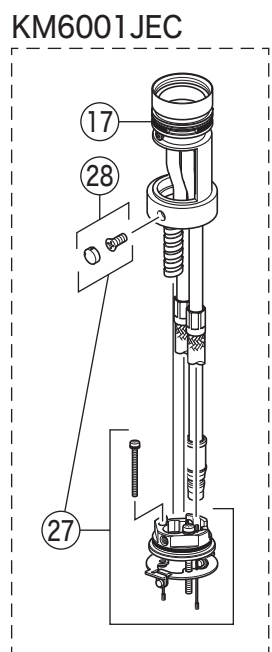

製品品番

KM6001EC

KM6001(Z)EC・KM6001(Z)JEC

部品一覧表

KVK

番号	品番	品名	希望小売価格	税込価格	備考
1	Z5021THDEC	レバーハンドルセット メッキ	¥ 5,260	¥ 5,786	
2	Z5011THDECCP	キャップセット	¥ 350	¥ 385	
3	KPS1713	固定ナット	¥ 4,600	¥ 5,060	
4	PZ110YBEC	カートリッジ	¥ 6,890	¥ 7,579	
5	Z6001FH-2	シャワーセット	¥ 25,300	¥ 27,830	
6	Z201433H	シャワーヘッドセット	¥ 15,600	¥ 17,160	
7	Z350953H	シャワーヘッド	¥ 8,500	¥ 9,350	
8	Z6001CPS	シャワー先端部一式	¥ 1,860	¥ 2,046	
9	ご注文はKVKカスタマーサポートセンターへ				
K V K 浄水器カスタマーサポートセンター TEL : 0120-277-995					
10	Z201427S	シャワー握り	¥ 7,150	¥ 7,865	
11	Z421068	クリップ	¥ 190	¥ 209	
12	Z421127	ストレーナ	¥ 130	¥ 143	
13	Z421070	シャワーホース	¥ 10,600	¥ 11,660	
14	PZ410770	Vパッキン	¥ 120	¥ 132	
15	Z421085	タッピンねじ	¥ 80	¥ 88	
16	Z416256	回転規制ストッパー	¥ 310	¥ 341	
17	Z46982	Xパッキン	¥ 250	¥ 275	
18	Z410417	シートパッキン	¥ 100	¥ 110	
19	Z5021TNS	締付ナットセット	¥ 550	¥ 605	
20	Z413176	ホースガイドユニット	¥ 690	¥ 759	
21	Z44525	Oリング	¥ 120	¥ 132	
22	PZ664	逆止弁ジョイントセット	¥ 3,650	¥ 4,015	
23	Z411105	保護キャップ	¥ 650	¥ 715	
24	Z411132	クイックファスナー	¥ 310	¥ 341	
25	Z420463	カプラー	¥ 3,080	¥ 3,388	
26	Z591S2	水受けトレイ	¥ 1,120	¥ 1,232	
KM6001JEC仕様					
27	Z420069	上面施工固定具	¥ 5,800	¥ 6,380	
28	KP955B	上面施工ビス・キャップセット	¥ 300	¥ 330	
寒冷地用 (KM6001ZEC・KM6001ZJEC)					
29	PZ664W	ジョイントセット	¥ 2,830	¥ 3,113	
30	Z420467	水抜きカプラー	¥ 4,770	¥ 5,247	