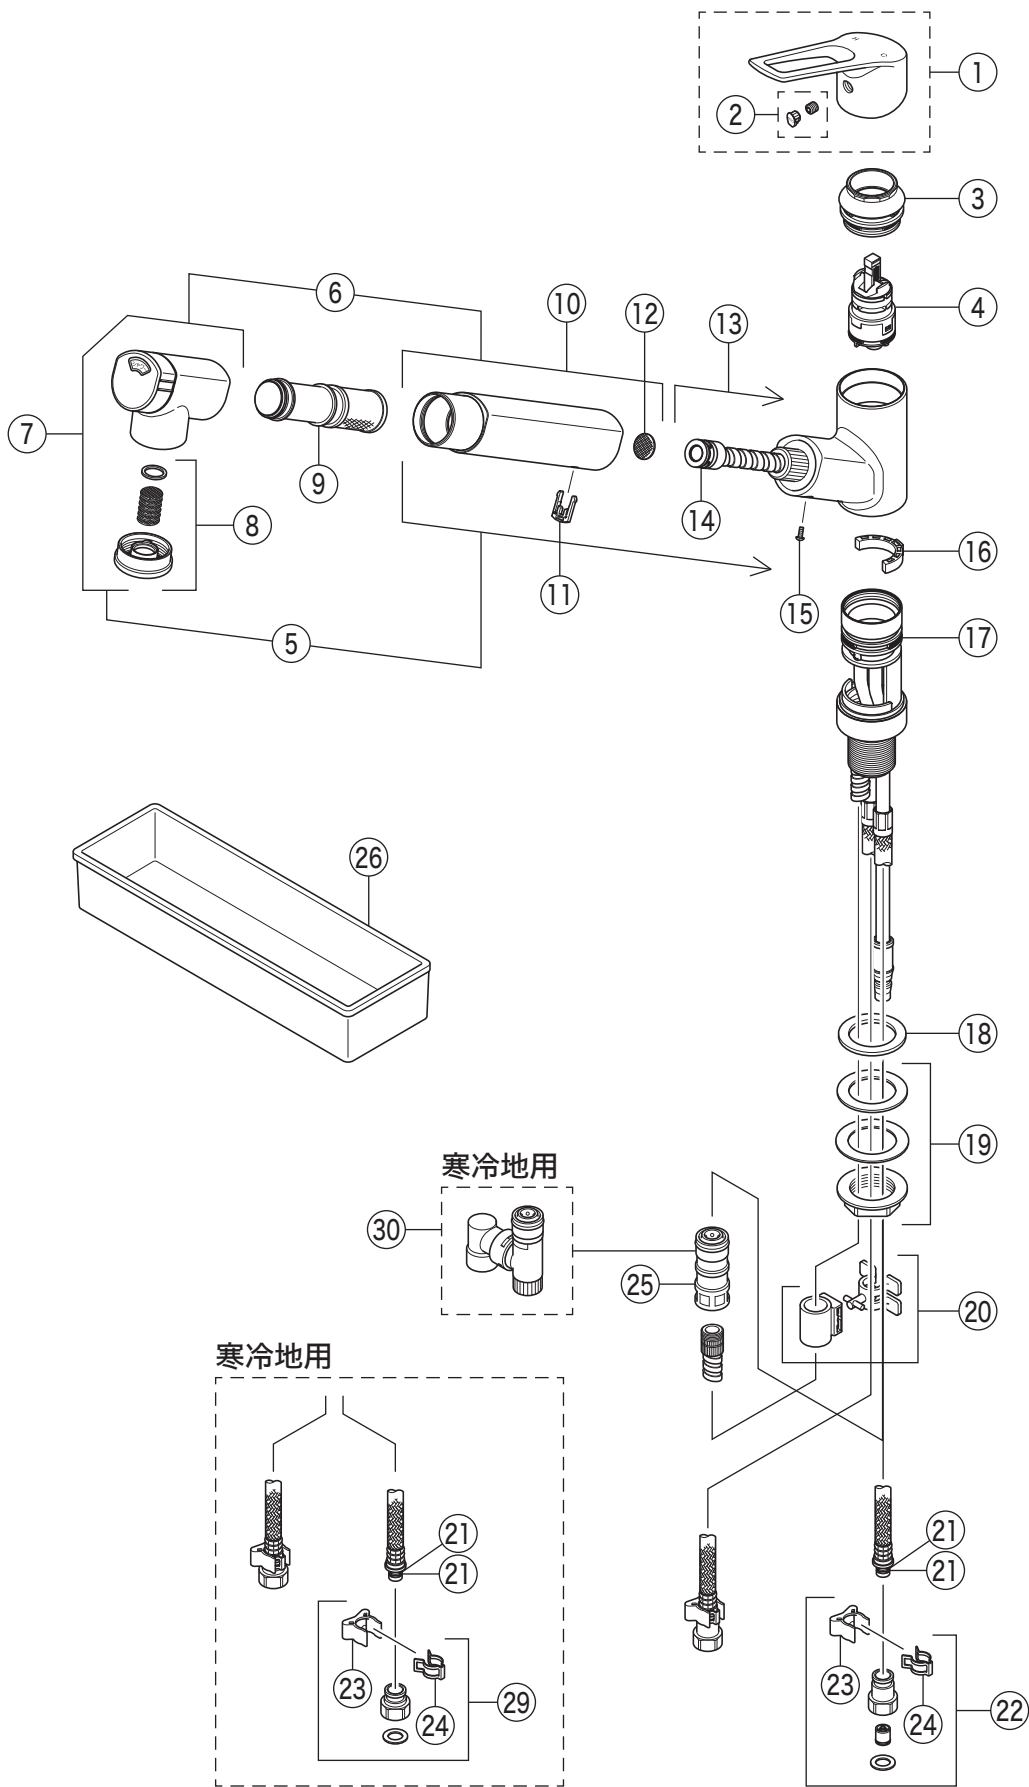

製品品番

KM6001EC

KM6001(Z)EC・KM6001(Z)JEC

部品一覧表

KVK

番号	品番	品名	希望小売価格	税込価格	備考
1	Z5021THDEC	レバーハンドルセット メッキ	¥ 5,260	¥ 5,786	
2	Z5011THDECCP	キャップセット	¥ 350	¥ 385	
3	KPS1713	固定ナット	¥ 4,600	¥ 5,060	
4	PZ110YBEC	カートリッジ	¥ 6,890	¥ 7,579	
5	Z6001FH-2	シャワーセット	¥ 25,300	¥ 27,830	
6	Z201433H	シャワーヘッドセット	¥ 15,600	¥ 17,160	
7	Z350953H	シャワーヘッド	¥ 8,500	¥ 9,350	
8	Z6001CPS	シャワー先端部一式	¥ 1,860	¥ 2,046	
9	ご注文はKVKカスタマーサポートセンターへ				
K V K 浄水器カスタマーサポートセンター TEL : 0120-277-995					
10	Z201427S	シャワー握り	¥ 7,150	¥ 7,865	
11	Z421068	クリップ	¥ 190	¥ 209	
12	Z421127	ストレーナ	¥ 130	¥ 143	
13	Z421070	シャワーホース	¥ 10,600	¥ 11,660	
14	PZ410770	Vパッキン	¥ 120	¥ 132	
15	Z421085	タッピンねじ	¥ 80	¥ 88	
16	Z416256	回転規制ストッパー	¥ 310	¥ 341	
17	Z46982	Xパッキン	¥ 250	¥ 275	
18	Z410417	シートパッキン	¥ 100	¥ 110	
19	Z5021TNS	締付ナットセット	¥ 550	¥ 605	
20	Z413176	ホースガイドユニット	¥ 690	¥ 759	
21	Z44525	Oリング	¥ 120	¥ 132	
22	PZ664	逆止弁ジョイントセット	¥ 3,650	¥ 4,015	
23	Z411105	保護キャップ	¥ 650	¥ 715	
24	Z411132	クイックファスナー	¥ 310	¥ 341	
25	Z420463	カプラー	¥ 3,080	¥ 3,388	
26	Z591S2	水受けトレイ	¥ 1,120	¥ 1,232	
KM6001JEC仕様					
27	Z420069	上面施工固定具	¥ 5,800	¥ 6,380	
28	KP955B	上面施工ビス・キャップセット	¥ 300	¥ 330	
寒冷地用 (KM6001ZEC・KM6001ZJEC)					
29	PZ664W	ジョイントセット	¥ 2,830	¥ 3,113	
30	Z420467	水抜きカプラー	¥ 4,770	¥ 5,247	