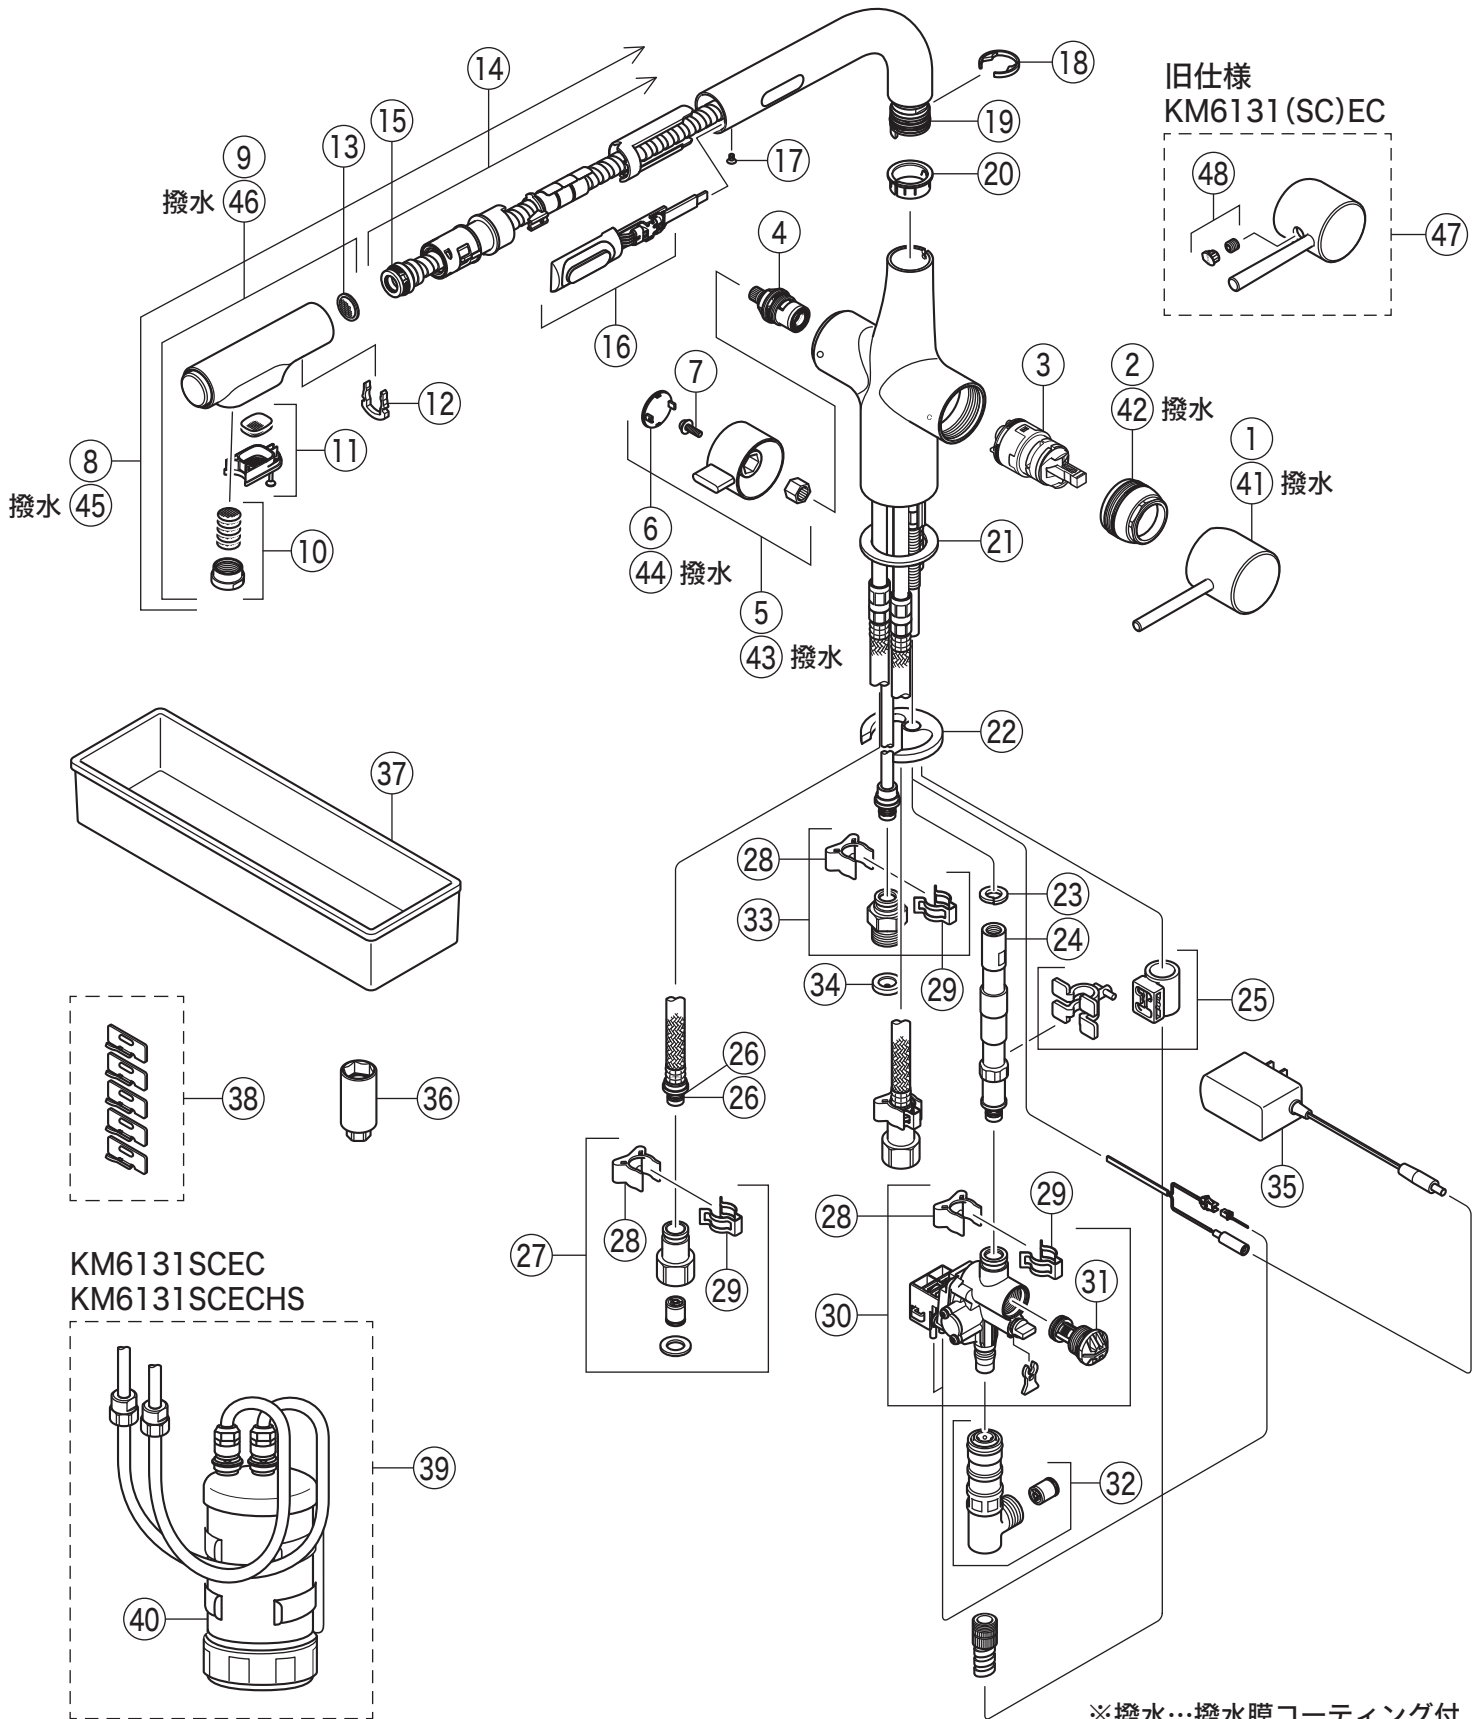

製品番

KM6131EC

KM6131(SC)EC・KM6131(SC)ECHS

※撥水…撥水膜コーティング付

掲載内容は予告なく変更する場合がありますのでご了承ください。
設計変更又は部品の供給期間を過ぎた場合等により、部品が供給できない場合がありますのでご了承ください。

部品一覧表

KVK

番号	品番	品名	希望小売価格	税込価格	備考
1	Z421851HD	レバーハンドル メッキ	¥ 5,390	¥ 5,929	
2	Z420924	固定ナット	¥ 2,240	¥ 2,464	
3	PZ110YBECA	カートリッジ	¥ 6,890	¥ 7,579	
4	Z414654	セラミックバルブ	¥ 2,180	¥ 2,398	
5	Z351252HD	浄水レバーハンドルセット	¥ 3,370	¥ 3,707	
6	Z1600HDCP	キャップ	¥ 1,110	¥ 1,221	
7	Z422911	なべ小ねじ	¥ 130	¥ 143	
8	ZKM6111FH	シャワーセット	¥ 27,200	¥ 29,920	
9	Z351316H	シャワーヘッド	¥ 14,300	¥ 15,730	
10	Z320180KCPS	吐水口先端部一式	¥ 880	¥ 968	
11	Z202050CPS	シャワー先端部一式	¥ 1,230	¥ 1,353	
12	Z421310	クリップ	¥ 190	¥ 209	
13	Z421127	ストレーナ	¥ 130	¥ 143	
14	Z351310	シャワーホース	¥ 14,900	¥ 16,390	
15	PZ410770	Vパッキン	¥ 120	¥ 132	
16	Z351322S	センサーユニット	¥ 27,200	¥ 29,920	
17	Z421323	小ねじ	¥ 120	¥ 132	
18	Z421605	ケーブルガイド	¥ 140	¥ 154	
19	Z421550S	Oリング (2ヶ入)	¥ 190	¥ 209	
20	Z421308	パイプスペーサー	¥ 130	¥ 143	
21	Z410417	シートパッキン	¥ 100	¥ 110	
22	KPS725	馬蹄座金	¥ 3,300	¥ 3,630	
23	KPS738	スプリングワッシャー	¥ 1,050	¥ 1,155	
24	Z421830	プラグアダプターユニット	¥ 3,880	¥ 4,268	
25	Z413176	ホースガイドユニット	¥ 690	¥ 759	
26	Z44525	Oリング	¥ 120	¥ 132	
27	PZ664	逆止弁ジョイントセット	¥ 3,650	¥ 4,015	
28	Z411105	保護キャップ	¥ 650	¥ 715	
29	Z411132	クイックファスナー	¥ 310	¥ 341	
30	Z352109S	電磁弁ユニット	¥ 22,100	¥ 24,310	
31	Z422759	ストレーナ	¥ 3,340	¥ 3,674	
32	Z420774	カブラー	¥ 9,370	¥ 10,307	
33	Z664N	ジョイントセット	¥ 3,810	¥ 4,191	
34	Z604833	減圧ブッシュ	¥ 280	¥ 308	
35	Z422711	ACアダプター	¥ 6,670	¥ 7,337	
36	Z421831	プラグ締付工具	¥ 2,200	¥ 2,420	
37	Z591S2	水受けトレイ	¥ 1,120	¥ 1,232	
38	Z421516	ワイヤステッカー (5ヶ入)	¥ 360	¥ 396	
KM6131SCEC・KM6131SCECHS仕様					
39	Z38450	浄水器本体一式 (ホース付)	¥ 44,000	¥ 48,400	
40	Z38449	浄水カートリッジ	¥ 24,700	¥ 27,170	
K V K 浄水器カスタマーサポートセンター TEL : 0120-277-995					
KM6131(SC)ECHS仕様					
41	Z422491HDHS	レバーハンドル (撥水加工) メッキ	¥ 6,490	¥ 7,139	
42	Z422492HS	固定ナット (撥水加工)	¥ 2,640	¥ 2,904	
43	Z422493HDHS	浄水レバーハンドルセット (撥水加工)	¥ 3,960	¥ 4,356	
44	Z1600HDCPHS	キャップ (撥水加工)	¥ 1,430	¥ 1,573	
45	ZKM6111FHHS	シャワーセット (撥水加工)	¥ 32,600	¥ 35,860	
46	Z351937HHS	シャワーヘッド (撥水加工)	¥ 17,200	¥ 18,920	
KM6131(SC)EC (旧仕様)					
47	Z421307HD	レバーハンドルセット メッキ	¥ 5,390	¥ 5,929	
48	Z5011THDECCP	キャップセット	¥ 350	¥ 385	
4のZ414654セラミックバルブを交換される際は、7のZ422911なべ小ねじの交換もお勧めします。					