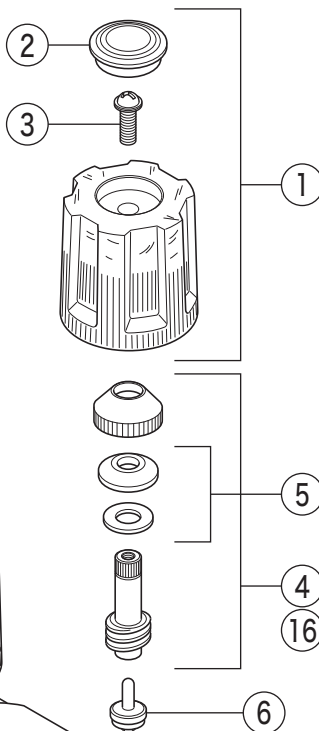

KM6G

KM6G(HP)(Z)・KM6G(HP)3(Z)

KM6G(HP)3

固定こま
寒冷地用

KM6G
KM6G3

部品一覧表

KVK

番号	品番	品名	希望小売価格	税込価格	備考
1	PZK1GE-2	GEハンドルセット	¥1,390	¥1,529	
2	PZK3GE-2	キャップセット(湯・水)	¥850	¥935	
3	ZK3A-16	丸小ねじ	¥140	¥154	
4	PZK75-13MN	スピンドルセット	¥580	¥638	
5	PZK127	水栓上部パッキンセット	¥230	¥253	
6	PZK4E-15	こま(2ヶ入)	¥330	¥363	
7	ZKF13G	シートパッキン			廃番商品
8	PZK105	立水栓菊座ナットセット	¥470	¥517	
9	PZK126	アングル接続パッキン	¥330	¥363	
10	ZKF17	接続ナット	¥500	¥550	
KM6G・KM6G3仕様					
11	ZVR10	ゴム栓	¥1,360	¥1,496	
KM6G(HP)3仕様					
12	ZK1W34GT	ハンドルセット(水側)			廃番商品
13	ZK1W34GTR	ハンドルセット(湯側)			廃番商品
14	ZK3W34GT	青キャップ			廃番商品
15	ZK3W34GTR	赤キャップ			廃番商品
16	PZK75-13	スピンドルセット	¥1,060	¥1,166	
固定こま仕様(KM6G)・寒冷地用(KM6G(HP)Z)					
17	PZK75K-13MN	ビス止スピンドルセット	¥680	¥748	
18	PZK4K-15	ビス止用こまパッキンセット(2ヶ入)	¥370	¥407	
寒冷地用(KM6G(HP)3Z)					
19	PZK75K-13	ビス止スピンドルセット	¥1,160	¥1,276	