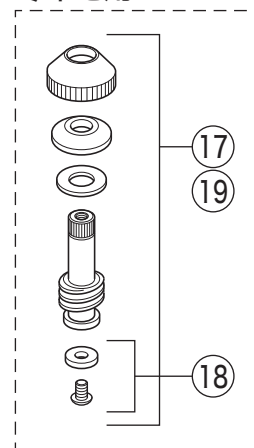

KM6G

KM6G(HP)(Z)・KM6G(HP)3(Z)

KM6G(HP)3

固定こま
寒冷地用

KM6G
KM6G3

部品一覧表

KVK

番号	品番	品名	希望小売価格	税込価格	備考
1	PZK1GE-2	GEハンドルセット	¥1,390	¥1,529	
2	PZK3GE-2	キャップセット(湯・水)	¥850	¥935	
3	ZK3A-16	丸小ねじ	¥140	¥154	
4	PZK75-13MN	スピンドルセット	¥580	¥638	
5	PZK127	水栓上部パッキンセット	¥230	¥253	
6	PZK4E-15	こま(2ヶ入)	¥330	¥363	
7	ZKF13G	シートパッキン			廃番商品
8	PZK105	立水栓菊座ナットセット	¥470	¥517	
9	PZK126	アングル接続パッキン	¥330	¥363	
10	ZKF17	接続ナット	¥500	¥550	
KM6G・KM6G3仕様					
11	ZVR10	ゴム栓	¥1,360	¥1,496	
KM6G(HP)3仕様					
12	ZK1W34GT	ハンドルセット(水側)			廃番商品
13	ZK1W34GTR	ハンドルセット(湯側)			廃番商品
14	ZK3W34GT	青キャップ			廃番商品
15	ZK3W34GTR	赤キャップ			廃番商品
16	PZK75-13	スピンドルセット	¥1,060	¥1,166	
固定こま仕様(KM6G)・寒冷地用(KM6G(HP)Z)					
17	PZK75K-13MN	ビス止スピンドルセット	¥680	¥748	
18	PZK4K-15	ビス止用こまパッキンセット(2ヶ入)	¥370	¥407	
寒冷地用(KM6G(HP)3Z)					
19	PZK75K-13	ビス止スピンドルセット	¥1,160	¥1,276	