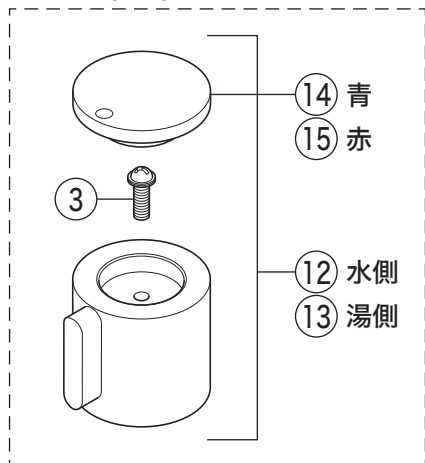

KM6G

KM6G(HP)(Z)・KM6G(HP)3(Z)

KM6G(HP)3

固定こま
寒冷地用

KM6G
KM6G3

部品一覧表

KVK

番号	品番	品名	希望小売価格	税込価格	備考
1	PZK1GE-2	GEハンドルセット	¥1,390	¥1,529	
2	PZK3GE-2	キャップセット(湯・水)	¥850	¥935	
3	ZK3A-16	丸小ねじ	¥140	¥154	
4	PZK75-13MN	スピンドルセット	¥580	¥638	
5	PZK127	水栓上部パッキンセット	¥230	¥253	
6	PZK4E-15	こま(2ヶ入)	¥330	¥363	
7	ZKF13G	シートパッキン			廃番商品
8	PZK105	立水栓菊座ナットセット	¥470	¥517	
9	PZK126	アングル接続パッキン	¥330	¥363	
10	ZKF17	接続ナット	¥500	¥550	
KM6G・KM6G3仕様					
11	ZVR10	ゴム栓	¥1,360	¥1,496	
KM6G(HP)3仕様					
12	ZK1W34GT	ハンドルセット(水側)			廃番商品
13	ZK1W34GTR	ハンドルセット(湯側)			廃番商品
14	ZK3W34GT	青キャップ			廃番商品
15	ZK3W34GTR	赤キャップ			廃番商品
16	PZK75-13	スピンドルセット	¥1,060	¥1,166	
固定こま仕様(KM6G)・寒冷地用(KM6G(HP)Z)					
17	PZK75K-13MN	ビス止スピンドルセット	¥680	¥748	
18	PZK4K-15	ビス止用こまパッキンセット(2ヶ入)	¥370	¥407	
寒冷地用(KM6G(HP)3Z)					
19	PZK75K-13	ビス止スピンドルセット	¥1,160	¥1,276	