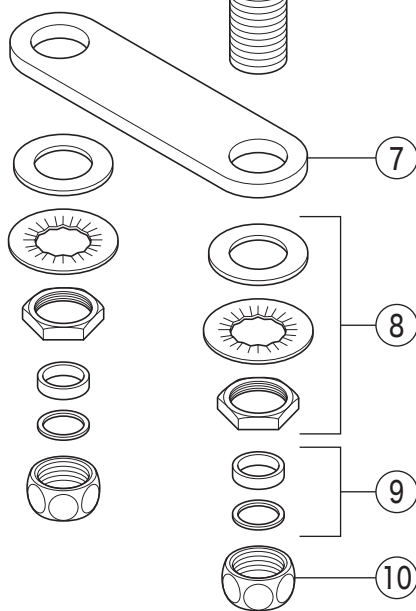

KM6G

KM6G(HP)(Z)・KM6G(HP)3(Z)

KM6G(HP)3

固定こま
寒冷地用

KM6G
KM6G3

部品一覧表

KVK

番号	品番	品名	希望小売価格	税込価格	備考
1	PZK1GE-2	GEハンドルセット	¥1,390	¥1,529	
2	PZK3GE-2	キャップセット(湯・水)	¥850	¥935	
3	ZK3A-16	丸小ねじ	¥140	¥154	
4	PZK75-13MN	スピンドルセット	¥580	¥638	
5	PZK127	水栓上部パッキンセット	¥230	¥253	
6	PZK4E-15	こま(2ヶ入)	¥330	¥363	
7	ZKF13G	シートパッキン			廃番商品
8	PZK105	立水栓菊座ナットセット	¥470	¥517	
9	PZK126	アングル接続パッキン	¥330	¥363	
10	ZKF17	接続ナット	¥500	¥550	
KM6G・KM6G3仕様					
11	ZVR10	ゴム栓	¥1,360	¥1,496	
KM6G(HP)3仕様					
12	ZK1W34GT	ハンドルセット(水側)			廃番商品
13	ZK1W34GTR	ハンドルセット(湯側)			廃番商品
14	ZK3W34GT	青キャップ			廃番商品
15	ZK3W34GTR	赤キャップ			廃番商品
16	PZK75-13	スピンドルセット	¥1,060	¥1,166	
固定こま仕様(KM6G)・寒冷地用(KM6G(HP)Z)					
17	PZK75K-13MN	ビス止スピンドルセット	¥680	¥748	
18	PZK4K-15	ビス止用こまパッキンセット(2ヶ入)	¥370	¥407	
寒冷地用(KM6G(HP)3Z)					
19	PZK75K-13	ビス止スピンドルセット	¥1,160	¥1,276	