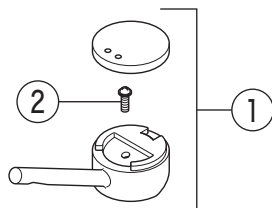

回転規制仕様  
KM706(S)(R14)GV(1)

- 21 KM706(S)GV(1)
- 22 KM706(S)R14GV1

寒冷地用

- KM706Z(B)(G) 23
- KM706Z(S)GV(1) 24
- 25

寒冷地用

- 15
- 15
- 17
- 18
- 26

KM706SG(V)(1)  
KM706SR14GV1

- 5 アイソホワイト KM706
- 6 アイソブルー KM706B
- 7 メッキ KM706G  
KM706(R14)GV(1)