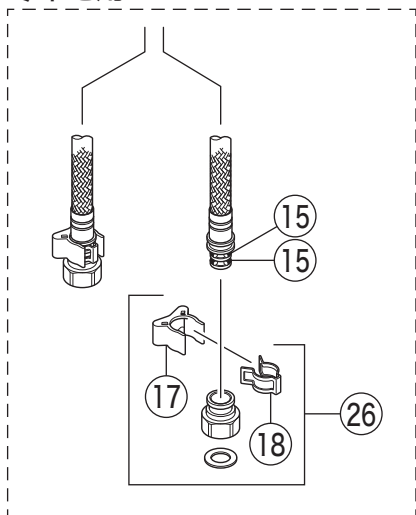

回転規制仕様  
KM706(S)(R14)GV(1)

- 21 KM706(S)GV(1)
- 22 KM706(S)R14GV1

寒冷地用

- KM706Z(B)(G) 23
- KM706Z(S)GV(1) 24
- 25

寒冷地用

- 15
- 15
- 17
- 18
- 26

KM706SG(V)(1)  
KM706SR14GV1

- 5 アイソホワイト KM706
- 6 アイソブルー KM706B
- 7 メッキ KM706G  
KM706(R14)GV(1)

回転規制仕様  
KM706(S)(R14)GV(1)

回転規制仕様  
KM706(S)(R14)GV(1)

# 部品一覧表

KVK

番号	品番	品名	希望小売価格	税込価格	備考
1	ZK1S706	レバーハンドルセット メッキ	¥ 4,660	¥ 5,126	
2	Z44482	丸小ねじ	¥ 140	¥ 154	
3	Z414686	固定ナットカバー	¥ 780	¥ 858	
4	Z416327	カラーリング	¥ 2,490	¥ 2,739	
5	Z39090	カラーリング	¥ 300	¥ 330	
6	Z39091	カラーリング			廃番商品
7	Z39083	カラーリング			廃番商品
8	Z414685	固定ナット	¥ 4,640	¥ 5,104	
9	PZ110S	カートリッジ	¥ 7,210	¥ 7,931	
10	Z646	吐水口 L=248	¥ 15,700	¥ 17,270	
11	Z574	吐水口先端部一式	¥ 700	¥ 770	
12	PZ213JNPK	Xパッキンセット	¥ 700	¥ 770	
13	Z411185	シートパッキン	¥ 190	¥ 209	
14	Z660	スピードナット	¥ 1,910	¥ 2,101	
15	Z44525	Oリング	¥ 120	¥ 132	
16	PZ664	逆止弁ジョイントセット	¥ 3,650	¥ 4,015	
17	Z411105	保護キャップ	¥ 650	¥ 715	
18	Z411132	クイックファスナー	¥ 310	¥ 341	
KM706(S)GV(1)・KM706(S)R14GV1仕様					
19	Z415047	回転規制ストッパー	¥ 340	¥ 374	
20	Z414717	本体固定セット	¥ 1,410	¥ 1,551	
21	Z646V	吐水口 L=248	¥ 15,000	¥ 16,500	
22	Z646VR14	吐水口 L=140	¥ 14,900	¥ 16,390	
寒冷地用 ( KM706ZSG(V)(1)・KM706Z(B)(G)・KM706ZGV(1)・KM706Z(S)R14GV1 )					
23	Z646W	吐水口 L=248	¥ 16,200	¥ 17,820	
24	Z646WV	吐水口 L=248	¥ 16,200	¥ 17,820	
25	Z97	水抜きスピンドル	¥ 700	¥ 770	
26	PZ664W	ジョイントセット	¥ 2,830	¥ 3,113	
ハンドルキャップは新旧互換がありません、セットで交換してください。					