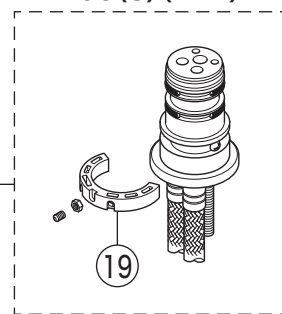

回転規制仕様  
KM706(S)(R14)GV(1)

- 21 KM706(S)GV(1)
- 22 KM706(S)R14GV1

寒冷地用

- KM706Z(B)(G) 23
- KM706Z(S)GV(1) 24
- 25

寒冷地用

- 15
- 15
- 17
- 18
- 26

KM706SG(V)(1)  
KM706SR14GV1

- 5 アイソホワイト KM706
- 6 アイソブルー KM706B
- 7 メッキ KM706G  
KM706(R14)GV(1)

回転規制仕様  
KM706(S)(R14)GV(1)

回転規制仕様  
KM706(S)(R14)GV(1)

# 部品一覧表

KVK

番号	品番	品名	希望小売価格	税込価格	備考
1	ZK1S706	レバーハンドルセット メッキ	¥ 4,660	¥ 5,126	
2	Z44482	丸小ねじ	¥ 140	¥ 154	
3	Z414686	固定ナットカバー	¥ 780	¥ 858	
4	Z416327	カラーリング	¥ 2,490	¥ 2,739	
5	Z39090	カラーリング	¥ 300	¥ 330	
6	Z39091	カラーリング			廃番商品
7	Z39083	カラーリング			廃番商品
8	Z414685	固定ナット	¥ 4,640	¥ 5,104	
9	PZ110S	カートリッジ	¥ 7,210	¥ 7,931	
10	Z646	吐水口 L=248	¥ 15,700	¥ 17,270	
11	Z574	吐水口先端部一式	¥ 700	¥ 770	
12	PZ213JNPK	Xパッキンセット	¥ 700	¥ 770	
13	Z411185	シートパッキン	¥ 190	¥ 209	
14	Z660	スピードナット	¥ 1,910	¥ 2,101	
15	Z44525	Oリング	¥ 120	¥ 132	
16	PZ664	逆止弁ジョイントセット	¥ 3,650	¥ 4,015	
17	Z411105	保護キャップ	¥ 650	¥ 715	
18	Z411132	クイックファスナー	¥ 310	¥ 341	
KM706(S)GV(1)・KM706(S)R14GV1仕様					
19	Z415047	回転規制ストッパー	¥ 340	¥ 374	
20	Z414717	本体固定セット	¥ 1,410	¥ 1,551	
21	Z646V	吐水口 L=248	¥ 15,000	¥ 16,500	
22	Z646VR14	吐水口 L=140	¥ 14,900	¥ 16,390	
寒冷地用 ( KM706ZSG(V)(1)・KM706Z(B)(G)・KM706ZGV(1)・KM706Z(S)R14GV1 )					
23	Z646W	吐水口 L=248	¥ 16,200	¥ 17,820	
24	Z646WV	吐水口 L=248	¥ 16,200	¥ 17,820	
25	Z97	水抜きスピンドル	¥ 700	¥ 770	
26	PZ664W	ジョイントセット	¥ 2,830	¥ 3,113	
ハンドルキャップは新旧互換がありません、セットで交換してください。					