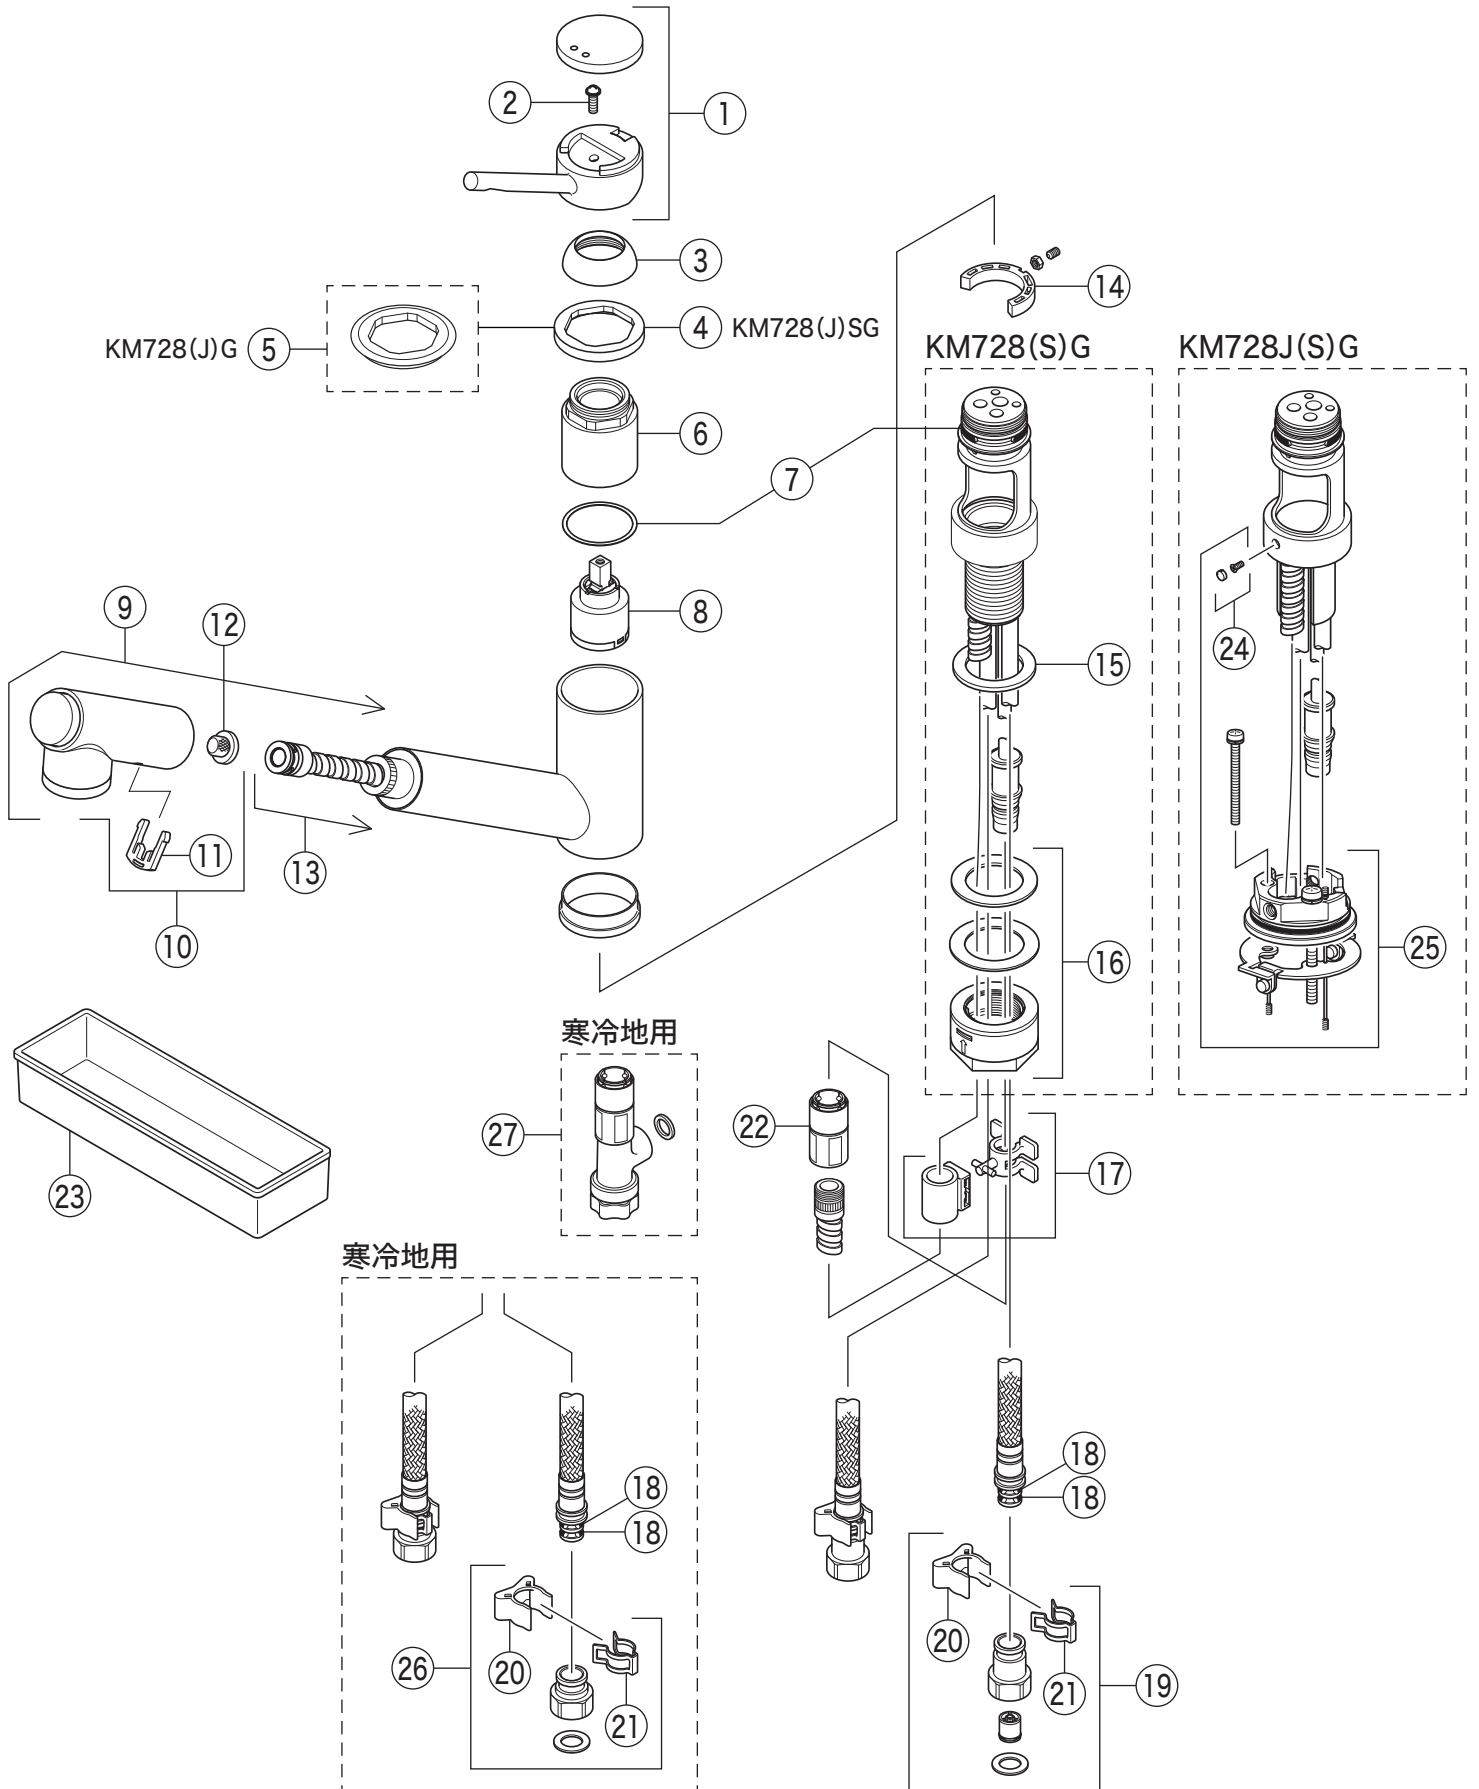

製品番号

KM728SG

KM728(Z)SG・KM728(Z)G
KM728(Z)JSG・KM728(Z)JG

部品一覧表

KVK

| 番号 | 品番 | 品名 | 希望小売価格 | 税込価格 | 備考 |
|-----------------------------------|-----------|----------------|----------|----------|------|
| 1 | ZK1S706 | レバーハンドルセット メッキ | ¥ 4,660 | ¥ 5,126 | |
| 2 | Z44482 | 丸小ねじ | ¥ 140 | ¥ 154 | |
| 3 | Z414686 | 固定ナットカバー | ¥ 780 | ¥ 858 | |
| 4 | Z416327 | カラーリング | ¥ 2,490 | ¥ 2,739 | |
| 5 | Z39083 | カラーリング | | | 廃番商品 |
| 6 | Z414685 | 固定ナット | ¥ 4,640 | ¥ 5,104 | |
| 7 | PZ213JNPK | Xパッキンセット | ¥ 700 | ¥ 770 | |
| 8 | PZ110S | カートリッジ | ¥ 7,210 | ¥ 7,931 | |
| 9 | ZKM728FMN | シャワーセット | ¥ 22,200 | ¥ 24,420 | |
| 10 | ZKM728MN | シャワーヘッド メッキ | ¥ 11,600 | ¥ 12,760 | |
| 11 | Z415018 | クリップ | ¥ 190 | ¥ 209 | |
| 12 | Z411419 | ストレーナ | ¥ 250 | ¥ 275 | |
| 13 | Z415292 | シャワーホースセット | ¥ 11,600 | ¥ 12,760 | |
| 14 | Z415047 | 回転規制ストッパー | ¥ 340 | ¥ 374 | |
| 15 | Z410417 | シートパッキン | ¥ 100 | ¥ 110 | |
| 16 | Z593 | スピードナットセット | ¥ 1,910 | ¥ 2,101 | |
| 17 | Z413176 | ホースガイドユニット | ¥ 690 | ¥ 759 | |
| 18 | Z44525 | Oリング | ¥ 120 | ¥ 132 | |
| 19 | PZ664 | 逆止弁ジョイントセット | ¥ 3,650 | ¥ 4,015 | |
| 20 | Z411105 | 保護キャップ | ¥ 650 | ¥ 715 | |
| 21 | Z411132 | クイックファスナー | ¥ 310 | ¥ 341 | |
| 22 | Z351N | カプラー | ¥ 3,080 | ¥ 3,388 | |
| 23 | Z591S2 | 水受けトレイ | ¥ 1,120 | ¥ 1,232 | |
| KM728JG・KM728JSG仕様 | | | | | |
| 24 | KP955B | 上面施工ビス・キャップセット | ¥ 300 | ¥ 330 | |
| 25 | Z420069 | 上面施工固定具 | ¥ 5,800 | ¥ 6,380 | |
| 寒冷地用 (KM728ZSG・KM728ZJSG) | | | | | |
| 26 | PZ664W | ジョイントセット | ¥ 2,830 | ¥ 3,113 | |
| 27 | ZKF141PWN | 水抜きユニット | ¥ 9,370 | ¥ 10,307 | |
| ハンドルキャップは新旧互換がありません、セットで交換してください。 | | | | | |