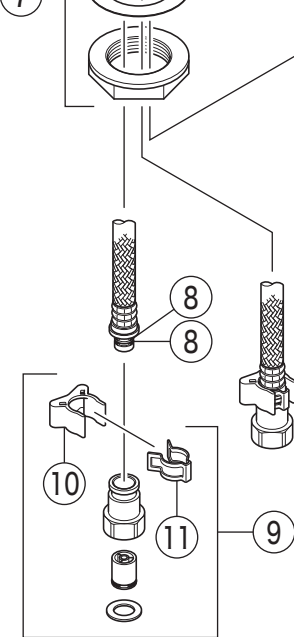

製品番号

KM8007S2

KM8007(Z)S2・KM8007(Z)S2EC  
KM8007(Z)S2CN・KM8007(Z)S2CNEC

KM8007S2(CN)EC

KM8007S2 2  
KM8007S2EC 21

KM8007S2CN  
KM8007S2CNEC

寒冷地用

寒冷地用

番号	品番	品名	希望小売価格	税込価格	備考
1	Z5071HD	レバーハンドル 白	¥1,670	¥1,837	
2	KP846A-6	化粧カバー	¥950	¥1,045	
3	Z351184	化粧カバー(ヒートン付)	¥1,850	¥2,035	
4	KPS761	固定ナット	¥950	¥1,045	
5	PZ110Y	カートリッジ	¥4,860	¥5,346	
6	KPS1330	シートパッキン	¥310	¥341	
7	Z234-1	締付ナットセット	¥550	¥605	
8	Z44525	Oリング	¥120	¥132	
9	PZ664	逆止弁ジョイントセット	¥3,650	¥4,015	
10	Z411105	保護キャップ	¥650	¥715	
11	Z411132	クイックファスナー	¥310	¥341	
12	HC582N-6	シャワースタンドセット	¥26,900	¥29,590	
13	HC740-6	シャワーヘッド組	¥5,300	¥5,830	
14	KPS381-6U16	シャワー先端部一式	¥2,100	¥2,310	
15	Z466750K	クリップ	¥190	¥209	
16	HC187-U16-6	シャワーホース組	¥6,600	¥7,260	
17	KPS314	トップシールパッキン	¥200	¥220	
18	KPS608A	固定ナットセット	¥810	¥891	
19	KPS919	カプラー	¥3,290	¥3,619	
KM8007S2EC・KM8007S2CNEC仕様					
20	Z421443HD	レバーハンドル 白	¥2,340	¥2,574	
21	Z351183	化粧カバー	¥990	¥1,089	
22	Z421442	固定ナット	¥1,110	¥1,221	
23	PZ110YBEC	カートリッジ	¥6,890	¥7,579	
寒冷地用 ( KM8007ZS2・KM8007ZS2EC・KM8007ZS2CN・KM8007ZS2CNEC )					
24	PZ664W	ジョイントセット	¥2,830	¥3,113	
25	KPS1908NB	カプラー	¥5,350	¥5,885	