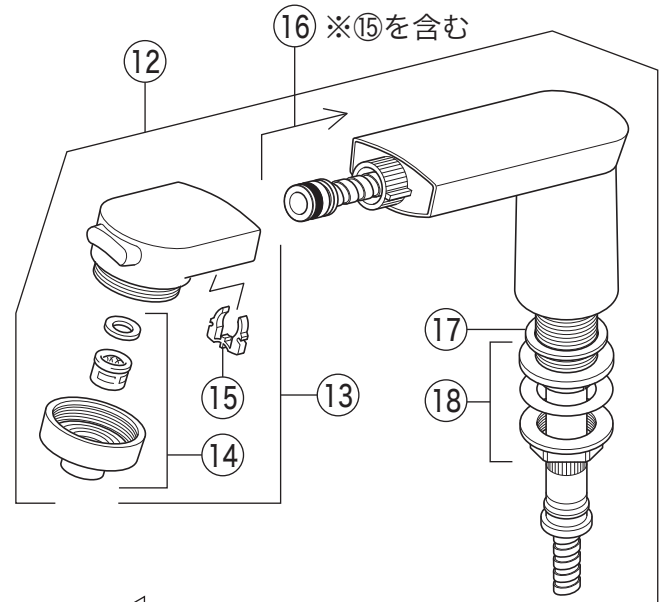

製品番号

KM8007S2

KM8007(Z)S2・KM8007(Z)S2EC  
KM8007(Z)S2CN・KM8007(Z)S2CNEC

KM8007S2(CN)EC

KM8007S2 2  
KM8007S2EC 21

KM8007S2CN  
KM8007S2CNEC

寒冷地用

寒冷地用

番号	品番	品名	希望小売価格	税込価格	備考
1	Z5071HD	レバーハンドル 白	¥1,670	¥1,837	
2	KP846A-6	化粧カバー	¥950	¥1,045	
3	Z351184	化粧カバー(ヒートン付)	¥1,850	¥2,035	
4	KPS761	固定ナット	¥950	¥1,045	
5	PZ110Y	カートリッジ	¥4,860	¥5,346	
6	KPS1330	シートパッキン	¥310	¥341	
7	Z234-1	締付ナットセット	¥550	¥605	
8	Z44525	Oリング	¥120	¥132	
9	PZ664	逆止弁ジョイントセット	¥3,650	¥4,015	
10	Z411105	保護キャップ	¥650	¥715	
11	Z411132	クイックファスナー	¥310	¥341	
12	HC582N-6	シャワースタンドセット	¥26,900	¥29,590	
13	HC740-6	シャワーヘッド組	¥5,300	¥5,830	
14	KPS381-6U16	シャワー先端部一式	¥2,100	¥2,310	
15	Z466750K	クリップ	¥190	¥209	
16	HC187-U16-6	シャワーホース組	¥6,600	¥7,260	
17	KPS314	トップシールパッキン	¥200	¥220	
18	KPS608A	固定ナットセット	¥810	¥891	
19	KPS919	カプラー	¥3,290	¥3,619	
KM8007S2EC・KM8007S2CNEC仕様					
20	Z421443HD	レバーハンドル 白	¥2,340	¥2,574	
21	Z351183	化粧カバー	¥990	¥1,089	
22	Z421442	固定ナット	¥1,110	¥1,221	
23	PZ110YBEC	カートリッジ	¥6,890	¥7,579	
寒冷地用 ( KM8007ZS2・KM8007ZS2EC・KM8007ZS2CN・KM8007ZS2CNEC )					
24	PZ664W	ジョイントセット	¥2,830	¥3,113	
25	KPS1908NB	カプラー	¥5,350	¥5,885	