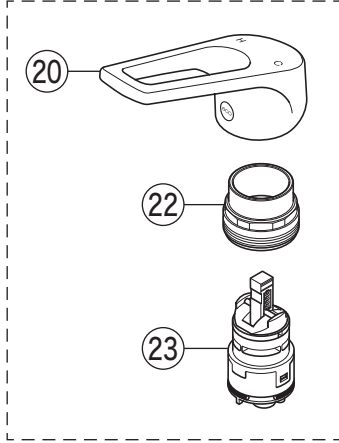

製品番号

KM8007S2

KM8007(Z)S2・KM8007(Z)S2EC  
KM8007(Z)S2CN・KM8007(Z)S2CNEC

KM8007S2(CN)EC

KM8007S2 2  
KM8007S2EC 21

KM8007S2CN  
KM8007S2CNEC

寒冷地用

寒冷地用

番号	品番	品名	希望小売価格	税込価格	備考
1	Z5071HD	レバーハンドル 白	¥1,670	¥1,837	
2	KP846A-6	化粧カバー	¥950	¥1,045	
3	Z351184	化粧カバー(ヒートン付)	¥1,850	¥2,035	
4	KPS761	固定ナット	¥950	¥1,045	
5	PZ110Y	カートリッジ	¥4,860	¥5,346	
6	KPS1330	シートパッキン	¥310	¥341	
7	Z234-1	締付ナットセット	¥550	¥605	
8	Z44525	Oリング	¥120	¥132	
9	PZ664	逆止弁ジョイントセット	¥3,650	¥4,015	
10	Z411105	保護キャップ	¥650	¥715	
11	Z411132	クイックファスナー	¥310	¥341	
12	HC582N-6	シャワースタンドセット	¥26,900	¥29,590	
13	HC740-6	シャワーヘッド組	¥5,300	¥5,830	
14	KPS381-6U16	シャワー先端部一式	¥2,100	¥2,310	
15	Z466750K	クリップ	¥190	¥209	
16	HC187-U16-6	シャワーホース組	¥6,600	¥7,260	
17	KPS314	トップシールパッキン	¥200	¥220	
18	KPS608A	固定ナットセット	¥810	¥891	
19	KPS919	カプラー	¥3,290	¥3,619	
KM8007S2EC・KM8007S2CNEC仕様					
20	Z421443HD	レバーハンドル 白	¥2,340	¥2,574	
21	Z351183	化粧カバー	¥990	¥1,089	
22	Z421442	固定ナット	¥1,110	¥1,221	
23	PZ110YBEC	カートリッジ	¥6,890	¥7,579	
寒冷地用 ( KM8007ZS2・KM8007ZS2EC・KM8007ZS2CN・KM8007ZS2CNEC )					
24	PZ664W	ジョイントセット	¥2,830	¥3,113	
25	KPS1908NB	カプラー	¥5,350	¥5,885	