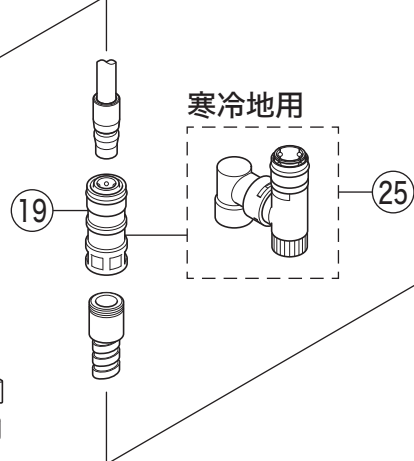

製品番号

KM8007S2

KM8007(Z)S2・KM8007(Z)S2EC  
KM8007(Z)S2CN・KM8007(Z)S2CNEC

KM8007S2(CN)EC

KM8007S2 2  
KM8007S2EC 21

KM8007S2CN  
KM8007S2CNEC

寒冷地用

寒冷地用

番号	品番	品名	希望小売価格	税込価格	備考
1	Z5071HD	レバーハンドル 白	¥1,670	¥1,837	
2	KP846A-6	化粧カバー	¥950	¥1,045	
3	Z351184	化粧カバー(ヒートン付)	¥1,850	¥2,035	
4	KPS761	固定ナット	¥950	¥1,045	
5	PZ110Y	カートリッジ	¥4,860	¥5,346	
6	KPS1330	シートパッキン	¥310	¥341	
7	Z234-1	締付ナットセット	¥550	¥605	
8	Z44525	Oリング	¥120	¥132	
9	PZ664	逆止弁ジョイントセット	¥3,650	¥4,015	
10	Z411105	保護キャップ	¥650	¥715	
11	Z411132	クイックファスナー	¥310	¥341	
12	HC582N-6	シャワースタンドセット	¥26,900	¥29,590	
13	HC740-6	シャワーヘッド組	¥5,300	¥5,830	
14	KPS381-6U16	シャワー先端部一式	¥2,100	¥2,310	
15	Z466750K	クリップ	¥190	¥209	
16	HC187-U16-6	シャワーホース組	¥6,600	¥7,260	
17	KPS314	トップシールパッキン	¥200	¥220	
18	KPS608A	固定ナットセット	¥810	¥891	
19	KPS919	カプラー	¥3,290	¥3,619	
KM8007S2EC・KM8007S2CNEC仕様					
20	Z421443HD	レバーハンドル 白	¥2,340	¥2,574	
21	Z351183	化粧カバー	¥990	¥1,089	
22	Z421442	固定ナット	¥1,110	¥1,221	
23	PZ110YBEC	カートリッジ	¥6,890	¥7,579	
寒冷地用 ( KM8007ZS2・KM8007ZS2EC・KM8007ZS2CN・KM8007ZS2CNEC )					
24	PZ664W	ジョイントセット	¥2,830	¥3,113	
25	KPS1908NB	カプラー	¥5,350	¥5,885	