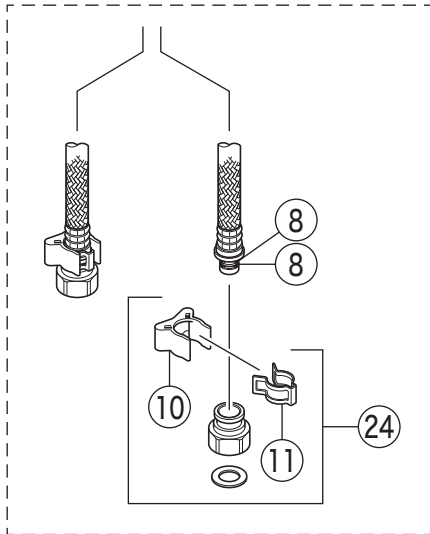

製品番号

KM8007S2

KM8007(Z)S2・KM8007(Z)S2EC  
KM8007(Z)S2CN・KM8007(Z)S2CNEC

KM8007S2(CN)EC

KM8007S2 2  
KM8007S2EC 21

KM8007S2CN  
KM8007S2CNEC

寒冷地用

寒冷地用

番号	品番	品名	希望小売価格	税込価格	備考
1	Z5071HD	レバーハンドル 白	¥1,670	¥1,837	
2	KP846A-6	化粧カバー	¥950	¥1,045	
3	Z351184	化粧カバー(ヒートン付)	¥1,850	¥2,035	
4	KPS761	固定ナット	¥950	¥1,045	
5	PZ110Y	カートリッジ	¥4,860	¥5,346	
6	KPS1330	シートパッキン	¥310	¥341	
7	Z234-1	締付ナットセット	¥550	¥605	
8	Z44525	Oリング	¥120	¥132	
9	PZ664	逆止弁ジョイントセット	¥3,650	¥4,015	
10	Z411105	保護キャップ	¥650	¥715	
11	Z411132	クイックファスナー	¥310	¥341	
12	HC582N-6	シャワースタンドセット	¥26,900	¥29,590	
13	HC740-6	シャワーヘッド組	¥5,300	¥5,830	
14	KPS381-6U16	シャワー先端部一式	¥2,100	¥2,310	
15	Z466750K	クリップ	¥190	¥209	
16	HC187-U16-6	シャワーホース組	¥6,600	¥7,260	
17	KPS314	トップシールパッキン	¥200	¥220	
18	KPS608A	固定ナットセット	¥810	¥891	
19	KPS919	カプラー	¥3,290	¥3,619	
KM8007S2EC・KM8007S2CNEC仕様					
20	Z421443HD	レバーハンドル 白	¥2,340	¥2,574	
21	Z351183	化粧カバー	¥990	¥1,089	
22	Z421442	固定ナット	¥1,110	¥1,221	
23	PZ110YBEC	カートリッジ	¥6,890	¥7,579	
寒冷地用 ( KM8007ZS2・KM8007ZS2EC・KM8007ZS2CN・KM8007ZS2CNEC )					
24	PZ664W	ジョイントセット	¥2,830	¥3,113	
25	KPS1908NB	カプラー	¥5,350	¥5,885	