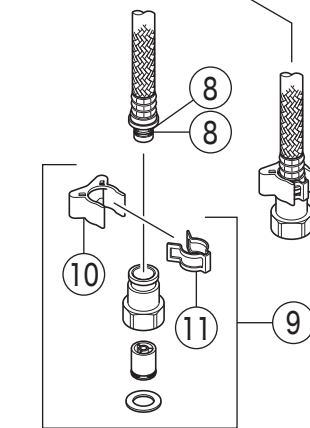

製品番号

KM8007S3

KM8007(Z)S3・KM8007(Z)S3EC
KM8007(Z)S3CN・KM8007(Z)S3CNEC

KM8007S3(CN)EC

KM8007S3 (2)
KM8007S3EC (20)

KM8007S3CN
KM8007S3CNEC

寒冷地用

寒冷地用

部品一覧表

KVK

番号	品番	品名	希望小売価格	税込価格	備考
1	Z5071HD	レバーハンドル 白	¥1,670	¥1,837	
2	KP846A-6	化粧カバー	¥950	¥1,045	
3	Z351184	化粧カバー(ヒートン付)	¥1,850	¥2,035	
4	KPS761	固定ナット	¥950	¥1,045	
5	PZ110Y	カートリッジ	¥4,860	¥5,346	
6	KPS1330	シートパッキン	¥310	¥341	
7	KPS608A	固定ナットセット	¥810	¥891	
8	Z44525	Oリング	¥120	¥132	
9	PZ664	逆止弁ジョイントセット	¥3,650	¥4,015	
10	Z411105	保護キャップ	¥650	¥715	
11	Z411132	クイックファスナー	¥310	¥341	
12	HC582N-6	シャワースタンドセット	¥26,900	¥29,590	
13	HC740-6	シャワーヘッド組	¥5,300	¥5,830	
14	KPS381-6U16	シャワー先端部一式	¥2,100	¥2,310	
15	Z466750K	クリップ	¥190	¥209	
16	HC187-U16-6	シャワーホース組	¥6,600	¥7,260	
17	KPS314	トップシールパッキン	¥200	¥220	
18	KPS919	カプラー	¥3,290	¥3,619	
KM8007S3EC・KM8007S3CNEC仕様					
19	Z421443HD	レバーハンドル 白	¥2,340	¥2,574	
20	Z351183	化粧カバー	¥990	¥1,089	
21	Z421442	固定ナット	¥1,110	¥1,221	
22	PZ110YBEC	カートリッジ	¥6,890	¥7,579	
寒冷地用 (KM8007ZS3・KM8007ZS3EC・KM8007ZS3CN・KM8007ZS3CNEC)					
23	PZ664W	ジョイントセット	¥2,830	¥3,113	
24	KPS1908NB	カプラー	¥5,350	¥5,885	