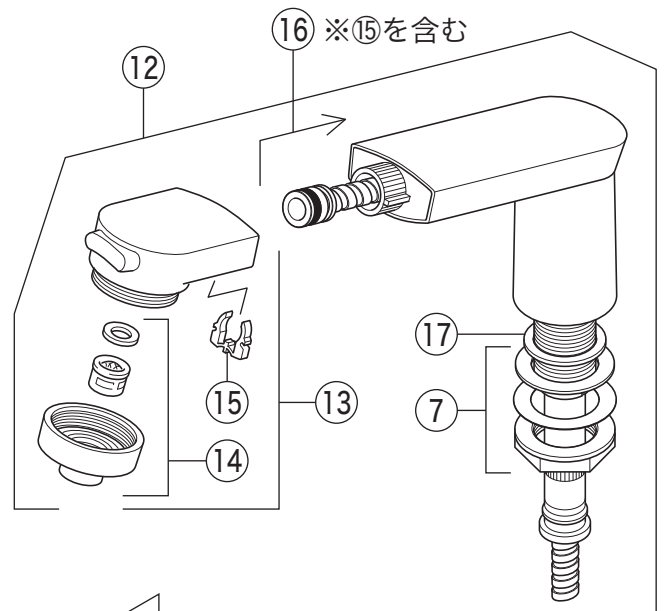

製品番号

KM8007S3

KM8007(Z)S3・KM8007(Z)S3EC
KM8007(Z)S3CN・KM8007(Z)S3CNEC

KM8007S3(CN)EC

KM8007S3 (2)
KM8007S3EC (20)

KM8007S3CN
KM8007S3CNEC

寒冷地用

寒冷地用

部品一覧表

KVK

番号	品番	品名	希望小売価格	税込価格	備考
1	Z5071HD	レバーハンドル 白	¥1,670	¥1,837	
2	KP846A-6	化粧カバー	¥950	¥1,045	
3	Z351184	化粧カバー(ヒートン付)	¥1,850	¥2,035	
4	KPS761	固定ナット	¥950	¥1,045	
5	PZ110Y	カートリッジ	¥4,860	¥5,346	
6	KPS1330	シートパッキン	¥310	¥341	
7	KPS608A	固定ナットセット	¥810	¥891	
8	Z44525	Oリング	¥120	¥132	
9	PZ664	逆止弁ジョイントセット	¥3,650	¥4,015	
10	Z411105	保護キャップ	¥650	¥715	
11	Z411132	クイックファスナー	¥310	¥341	
12	HC582N-6	シャワースタンドセット	¥26,900	¥29,590	
13	HC740-6	シャワーヘッド組	¥5,300	¥5,830	
14	KPS381-6U16	シャワー先端部一式	¥2,100	¥2,310	
15	Z466750K	クリップ	¥190	¥209	
16	HC187-U16-6	シャワーホース組	¥6,600	¥7,260	
17	KPS314	トップシールパッキン	¥200	¥220	
18	KPS919	カプラー	¥3,290	¥3,619	
KM8007S3EC・KM8007S3CNEC仕様					
19	Z421443HD	レバーハンドル 白	¥2,340	¥2,574	
20	Z351183	化粧カバー	¥990	¥1,089	
21	Z421442	固定ナット	¥1,110	¥1,221	
22	PZ110YBEC	カートリッジ	¥6,890	¥7,579	
寒冷地用 (KM8007ZS3・KM8007ZS3EC・KM8007ZS3CN・KM8007ZS3CNEC)					
23	PZ664W	ジョイントセット	¥2,830	¥3,113	
24	KPS1908NB	カプラー	¥5,350	¥5,885	