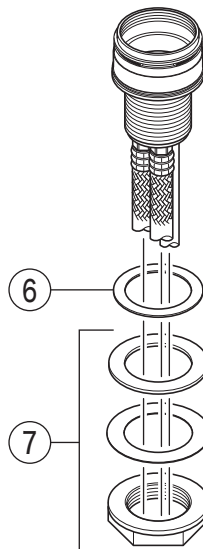

製品番号

KM8007S3

KM8007(Z)S3・KM8007(Z)S3EC
KM8007(Z)S3CN・KM8007(Z)S3CNEC

KM8007S3(CN)EC

KM8007S3 (2)
KM8007S3EC (20)

KM8007S3CN
KM8007S3CNEC

寒冷地用

寒冷地用

部品一覧表

KVK

番号	品番	品名	希望小売価格	税込価格	備考
1	Z5071HD	レバーハンドル 白	¥1,670	¥1,837	
2	KP846A-6	化粧カバー	¥950	¥1,045	
3	Z351184	化粧カバー(ヒートン付)	¥1,850	¥2,035	
4	KPS761	固定ナット	¥950	¥1,045	
5	PZ110Y	カートリッジ	¥4,860	¥5,346	
6	KPS1330	シートパッキン	¥310	¥341	
7	KPS608A	固定ナットセット	¥810	¥891	
8	Z44525	Oリング	¥120	¥132	
9	PZ664	逆止弁ジョイントセット	¥3,650	¥4,015	
10	Z411105	保護キャップ	¥650	¥715	
11	Z411132	クイックファスナー	¥310	¥341	
12	HC582N-6	シャワースタンドセット	¥26,900	¥29,590	
13	HC740-6	シャワーヘッド組	¥5,300	¥5,830	
14	KPS381-6U16	シャワー先端部一式	¥2,100	¥2,310	
15	Z466750K	クリップ	¥190	¥209	
16	HC187-U16-6	シャワーホース組	¥6,600	¥7,260	
17	KPS314	トップシールパッキン	¥200	¥220	
18	KPS919	カプラー	¥3,290	¥3,619	
KM8007S3EC・KM8007S3CNEC仕様					
19	Z421443HD	レバーハンドル 白	¥2,340	¥2,574	
20	Z351183	化粧カバー	¥990	¥1,089	
21	Z421442	固定ナット	¥1,110	¥1,221	
22	PZ110YBEC	カートリッジ	¥6,890	¥7,579	
寒冷地用 (KM8007ZS3・KM8007ZS3EC・KM8007ZS3CN・KM8007ZS3CNEC)					
23	PZ664W	ジョイントセット	¥2,830	¥3,113	
24	KPS1908NB	カプラー	¥5,350	¥5,885	