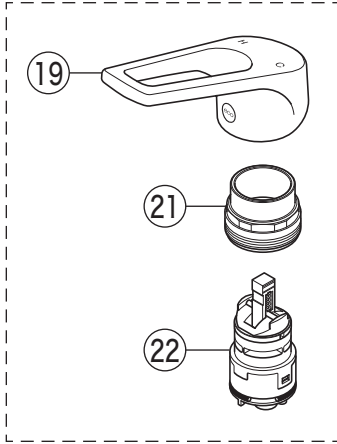

製品番号

KM8007S3

KM8007(Z)S3・KM8007(Z)S3EC
KM8007(Z)S3CN・KM8007(Z)S3CNEC

KM8007S3(CN)EC

KM8007S3 (2)
KM8007S3EC (20)

KM8007S3CN
KM8007S3CNEC

寒冷地用

寒冷地用

部品一覧表

KVK

番号	品番	品名	希望小売価格	税込価格	備考
1	Z5071HD	レバーハンドル 白	¥1,670	¥1,837	
2	KP846A-6	化粧カバー	¥950	¥1,045	
3	Z351184	化粧カバー(ヒートン付)	¥1,850	¥2,035	
4	KPS761	固定ナット	¥950	¥1,045	
5	PZ110Y	カートリッジ	¥4,860	¥5,346	
6	KPS1330	シートパッキン	¥310	¥341	
7	KPS608A	固定ナットセット	¥810	¥891	
8	Z44525	Oリング	¥120	¥132	
9	PZ664	逆止弁ジョイントセット	¥3,650	¥4,015	
10	Z411105	保護キャップ	¥650	¥715	
11	Z411132	クイックファスナー	¥310	¥341	
12	HC582N-6	シャワースタンドセット	¥26,900	¥29,590	
13	HC740-6	シャワーヘッド組	¥5,300	¥5,830	
14	KPS381-6U16	シャワー先端部一式	¥2,100	¥2,310	
15	Z466750K	クリップ	¥190	¥209	
16	HC187-U16-6	シャワーホース組	¥6,600	¥7,260	
17	KPS314	トップシールパッキン	¥200	¥220	
18	KPS919	カプラー	¥3,290	¥3,619	
KM8007S3EC・KM8007S3CNEC仕様					
19	Z421443HD	レバーハンドル 白	¥2,340	¥2,574	
20	Z351183	化粧カバー	¥990	¥1,089	
21	Z421442	固定ナット	¥1,110	¥1,221	
22	PZ110YBEC	カートリッジ	¥6,890	¥7,579	
寒冷地用 (KM8007ZS3・KM8007ZS3EC・KM8007ZS3CN・KM8007ZS3CNEC)					
23	PZ664W	ジョイントセット	¥2,830	¥3,113	
24	KPS1908NB	カプラー	¥5,350	¥5,885	