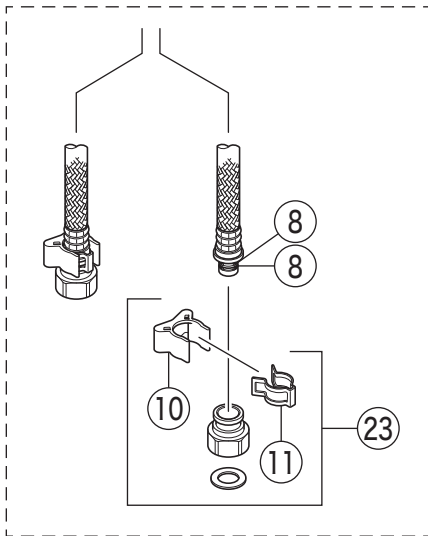

製品番号

KM8007S3

KM8007(Z)S3・KM8007(Z)S3EC
KM8007(Z)S3CN・KM8007(Z)S3CNEC

KM8007S3(CN)EC

KM8007S3 (2)
KM8007S3EC (20)

KM8007S3CN
KM8007S3CNEC

寒冷地用

寒冷地用

部品一覧表

KVK

番号	品番	品名	希望小売価格	税込価格	備考
1	Z5071HD	レバーハンドル 白	¥1,670	¥1,837	
2	KP846A-6	化粧カバー	¥950	¥1,045	
3	Z351184	化粧カバー(ヒートン付)	¥1,850	¥2,035	
4	KPS761	固定ナット	¥950	¥1,045	
5	PZ110Y	カートリッジ	¥4,860	¥5,346	
6	KPS1330	シートパッキン	¥310	¥341	
7	KPS608A	固定ナットセット	¥810	¥891	
8	Z44525	Oリング	¥120	¥132	
9	PZ664	逆止弁ジョイントセット	¥3,650	¥4,015	
10	Z411105	保護キャップ	¥650	¥715	
11	Z411132	クイックファスナー	¥310	¥341	
12	HC582N-6	シャワースタンドセット	¥26,900	¥29,590	
13	HC740-6	シャワーヘッド組	¥5,300	¥5,830	
14	KPS381-6U16	シャワー先端部一式	¥2,100	¥2,310	
15	Z466750K	クリップ	¥190	¥209	
16	HC187-U16-6	シャワーホース組	¥6,600	¥7,260	
17	KPS314	トップシールパッキン	¥200	¥220	
18	KPS919	カプラー	¥3,290	¥3,619	
KM8007S3EC・KM8007S3CNEC仕様					
19	Z421443HD	レバーハンドル 白	¥2,340	¥2,574	
20	Z351183	化粧カバー	¥990	¥1,089	
21	Z421442	固定ナット	¥1,110	¥1,221	
22	PZ110YBEC	カートリッジ	¥6,890	¥7,579	
寒冷地用 (KM8007ZS3・KM8007ZS3EC・KM8007ZS3CN・KM8007ZS3CNEC)					
23	PZ664W	ジョイントセット	¥2,830	¥3,113	
24	KPS1908NB	カプラー	¥5,350	¥5,885	