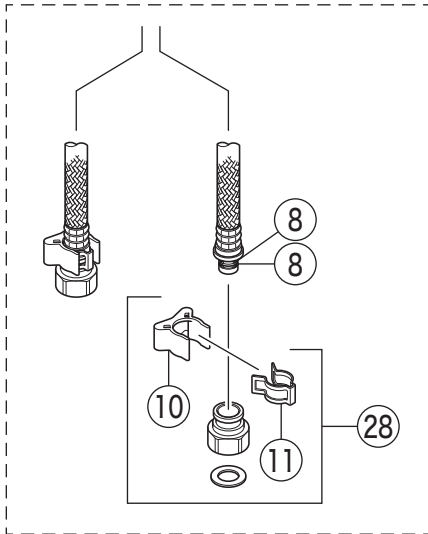

KM8007

KM8007(Z)・KM8007(Z)CN
KM8007(Z)EC・KM8007(Z)CNEC

KM8007(CN)EC

KM8007CN
KM8007CNEC

3 KM8007CN

25 KM8007CNEC

寒冷地用

寒冷地用

部品一覧表

KVK

番号	品番	品名	希望小売価格	税込価格	備考
1	Z5071HD	レバーハンドル 白	¥1,670	¥1,837	
2	KP846A-6	化粧カバー	¥950	¥1,045	
3	KP846B-6	化粧カバー(ヒートン付)	¥1,840	¥2,024	
4	KPS761	固定ナット	¥950	¥1,045	
5	PZ110Y	カートリッジ	¥4,860	¥5,346	
6	KPS1330	シートパッキン	¥310	¥341	
7	Z234-1	締付ナットセット	¥550	¥605	
8	Z44525	Oリング	¥120	¥132	
9	PZ664	逆止弁ジョイントセット	¥3,650	¥4,015	
10	Z411105	保護キャップ	¥650	¥715	
11	Z411132	クイックファスナー	¥310	¥341	
12	Z8007ST	シャワースタンドセット	¥26,400	¥29,040	
13	Z8007FH	シャワーセット	¥15,400	¥16,940	
14	Z8007H	シャワーヘッド	¥5,800	¥6,380	
15	Z350696	シャワーフェイス	¥1,780	¥1,958	
16	Z8007CPS	シャワー先端部一式	¥2,310	¥2,541	
17	Z420816	クリップ	¥250	¥275	
18	Z411419	ストレーナ	¥250	¥275	
19	Z420805	シャワーホース	¥11,500	¥12,650	
20	PZ410770	Vパッキン	¥120	¥132	
21	Z42341	シートパッキン	¥230	¥253	
22	Z420463	カプラー	¥3,080	¥3,388	
KM8007EC・KM8007CNEC仕様					
23	Z421443HD	レバーハンドル 白	¥2,340	¥2,574	
24	Z351183	化粧カバー	¥990	¥1,089	
25	Z351184	化粧カバー(ヒートン付)	¥1,850	¥2,035	
26	Z421442	固定ナット	¥1,110	¥1,221	
27	PZ110YBEC	カートリッジ	¥6,890	¥7,579	
寒冷地用(KM8007Z・KM8007ZCN・KM8007ZEC・KM8007ZCNEC)					
28	PZ664W	ジョイントセット	¥2,830	¥3,113	
29	Z420467	水抜きカプラー	¥4,770	¥5,247	