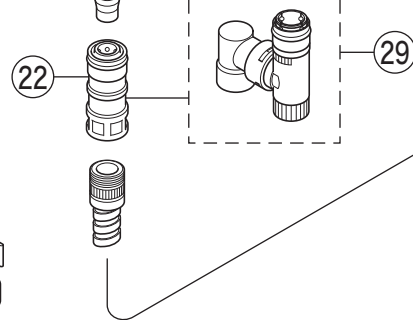

KM8007

KM8007(Z)・KM8007(Z)CN
KM8007(Z)EC・KM8007(Z)CNEC

KM8007(CN)EC

KM8007CN
KM8007CNEC

3 KM8007CN

25 KM8007CNEC

寒冷地用

寒冷地用

部品一覧表

KVK

番号	品番	品名	希望小売価格	税込価格	備考
1	Z5071HD	レバーハンドル 白	¥1,670	¥1,837	
2	KP846A-6	化粧カバー	¥950	¥1,045	
3	KP846B-6	化粧カバー(ヒートン付)	¥1,840	¥2,024	
4	KPS761	固定ナット	¥950	¥1,045	
5	PZ110Y	カートリッジ	¥4,860	¥5,346	
6	KPS1330	シートパッキン	¥310	¥341	
7	Z234-1	締付ナットセット	¥550	¥605	
8	Z44525	Oリング	¥120	¥132	
9	PZ664	逆止弁ジョイントセット	¥3,650	¥4,015	
10	Z411105	保護キャップ	¥650	¥715	
11	Z411132	クイックファスナー	¥310	¥341	
12	Z8007ST	シャワースタンドセット	¥26,400	¥29,040	
13	Z8007FH	シャワーセット	¥15,400	¥16,940	
14	Z8007H	シャワーヘッド	¥5,800	¥6,380	
15	Z350696	シャワーフェイス	¥1,780	¥1,958	
16	Z8007CPS	シャワー先端部一式	¥2,310	¥2,541	
17	Z420816	クリップ	¥250	¥275	
18	Z411419	ストレーナ	¥250	¥275	
19	Z420805	シャワーホース	¥11,500	¥12,650	
20	PZ410770	Vパッキン	¥120	¥132	
21	Z42341	シートパッキン	¥230	¥253	
22	Z420463	カプラー	¥3,080	¥3,388	
KM8007EC・KM8007CNEC仕様					
23	Z421443HD	レバーハンドル 白	¥2,340	¥2,574	
24	Z351183	化粧カバー	¥990	¥1,089	
25	Z351184	化粧カバー(ヒートン付)	¥1,850	¥2,035	
26	Z421442	固定ナット	¥1,110	¥1,221	
27	PZ110YBEC	カートリッジ	¥6,890	¥7,579	
寒冷地用(KM8007Z・KM8007ZCN・KM8007ZEC・KM8007ZCNEC)					
28	PZ664W	ジョイントセット	¥2,830	¥3,113	
29	Z420467	水抜きカプラー	¥4,770	¥5,247	