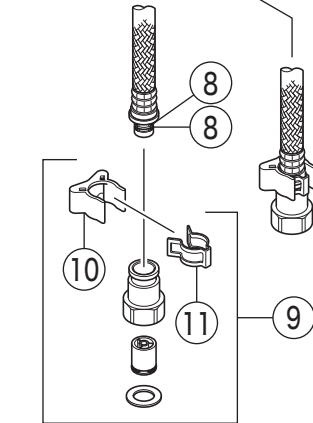

KM8007

KM8007(Z)・KM8007(Z)CN
KM8007(Z)EC・KM8007(Z)CNEC

KM8007(CN)EC

KM8007CN
KM8007CNEC

3 KM8007CN

25 KM8007CNEC

寒冷地用

寒冷地用

部品一覧表

KVK

番号	品番	品名	希望小売価格	税込価格	備考
1	Z5071HD	レバーハンドル 白	¥1,670	¥1,837	
2	KP846A-6	化粧カバー	¥950	¥1,045	
3	KP846B-6	化粧カバー(ヒートン付)	¥1,840	¥2,024	
4	KPS761	固定ナット	¥950	¥1,045	
5	PZ110Y	カートリッジ	¥4,860	¥5,346	
6	KPS1330	シートパッキン	¥310	¥341	
7	Z234-1	締付ナットセット	¥550	¥605	
8	Z44525	Oリング	¥120	¥132	
9	PZ664	逆止弁ジョイントセット	¥3,650	¥4,015	
10	Z411105	保護キャップ	¥650	¥715	
11	Z411132	クイックファスナー	¥310	¥341	
12	Z8007ST	シャワースタンドセット	¥26,400	¥29,040	
13	Z8007FH	シャワーセット	¥15,400	¥16,940	
14	Z8007H	シャワーヘッド	¥5,800	¥6,380	
15	Z350696	シャワーフェイス	¥1,780	¥1,958	
16	Z8007CPS	シャワー先端部一式	¥2,310	¥2,541	
17	Z420816	クリップ	¥250	¥275	
18	Z411419	ストレーナ	¥250	¥275	
19	Z420805	シャワーホース	¥11,500	¥12,650	
20	PZ410770	Vパッキン	¥120	¥132	
21	Z42341	シートパッキン	¥230	¥253	
22	Z420463	カプラー	¥3,080	¥3,388	
KM8007EC・KM8007CNEC仕様					
23	Z421443HD	レバーハンドル 白	¥2,340	¥2,574	
24	Z351183	化粧カバー	¥990	¥1,089	
25	Z351184	化粧カバー(ヒートン付)	¥1,850	¥2,035	
26	Z421442	固定ナット	¥1,110	¥1,221	
27	PZ110YBEC	カートリッジ	¥6,890	¥7,579	
寒冷地用(KM8007Z・KM8007ZCN・KM8007ZEC・KM8007ZCNEC)					
28	PZ664W	ジョイントセット	¥2,830	¥3,113	
29	Z420467	水抜きカプラー	¥4,770	¥5,247	