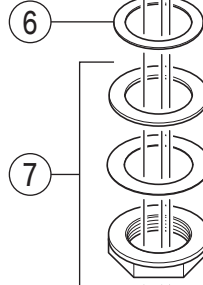

KM8007

KM8007(Z)・KM8007(Z)CN
KM8007(Z)EC・KM8007(Z)CNEC

KM8007(CN)EC

KM8007CN
KM8007CNEC

3 KM8007CN

25 KM8007CNEC

寒冷地用

寒冷地用

部品一覧表

KVK

番号	品番	品名	希望小売価格	税込価格	備考
1	Z5071HD	レバーハンドル 白	¥1,670	¥1,837	
2	KP846A-6	化粧カバー	¥950	¥1,045	
3	KP846B-6	化粧カバー(ヒートン付)	¥1,840	¥2,024	
4	KPS761	固定ナット	¥950	¥1,045	
5	PZ110Y	カートリッジ	¥4,860	¥5,346	
6	KPS1330	シートパッキン	¥310	¥341	
7	Z234-1	締付ナットセット	¥550	¥605	
8	Z44525	Oリング	¥120	¥132	
9	PZ664	逆止弁ジョイントセット	¥3,650	¥4,015	
10	Z411105	保護キャップ	¥650	¥715	
11	Z411132	クイックファスナー	¥310	¥341	
12	Z8007ST	シャワースタンドセット	¥26,400	¥29,040	
13	Z8007FH	シャワーセット	¥15,400	¥16,940	
14	Z8007H	シャワーヘッド	¥5,800	¥6,380	
15	Z350696	シャワーフェイス	¥1,780	¥1,958	
16	Z8007CPS	シャワー先端部一式	¥2,310	¥2,541	
17	Z420816	クリップ	¥250	¥275	
18	Z411419	ストレーナ	¥250	¥275	
19	Z420805	シャワーホース	¥11,500	¥12,650	
20	PZ410770	Vパッキン	¥120	¥132	
21	Z42341	シートパッキン	¥230	¥253	
22	Z420463	カプラー	¥3,080	¥3,388	
KM8007EC・KM8007CNEC仕様					
23	Z421443HD	レバーハンドル 白	¥2,340	¥2,574	
24	Z351183	化粧カバー	¥990	¥1,089	
25	Z351184	化粧カバー(ヒートン付)	¥1,850	¥2,035	
26	Z421442	固定ナット	¥1,110	¥1,221	
27	PZ110YBEC	カートリッジ	¥6,890	¥7,579	
寒冷地用(KM8007Z・KM8007ZCN・KM8007ZEC・KM8007ZCNEC)					
28	PZ664W	ジョイントセット	¥2,830	¥3,113	
29	Z420467	水抜きカプラー	¥4,770	¥5,247	