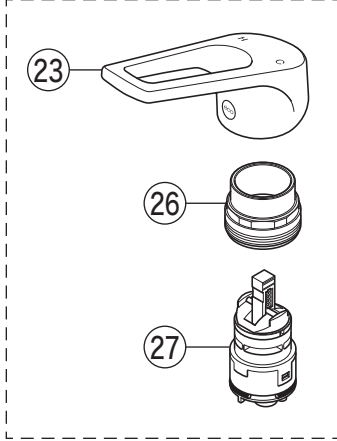

KM8007

KM8007(Z)・KM8007(Z)CN
KM8007(Z)EC・KM8007(Z)CNEC

KM8007(CN)EC

KM8007CN
KM8007CNEC

3 KM8007CN

25 KM8007CNEC

寒冷地用

寒冷地用

部品一覧表

KVK

番号	品番	品名	希望小売価格	税込価格	備考
1	Z5071HD	レバーハンドル 白	¥1,670	¥1,837	
2	KP846A-6	化粧カバー	¥950	¥1,045	
3	KP846B-6	化粧カバー(ヒートン付)	¥1,840	¥2,024	
4	KPS761	固定ナット	¥950	¥1,045	
5	PZ110Y	カートリッジ	¥4,860	¥5,346	
6	KPS1330	シートパッキン	¥310	¥341	
7	Z234-1	締付ナットセット	¥550	¥605	
8	Z44525	Oリング	¥120	¥132	
9	PZ664	逆止弁ジョイントセット	¥3,650	¥4,015	
10	Z411105	保護キャップ	¥650	¥715	
11	Z411132	クイックファスナー	¥310	¥341	
12	Z8007ST	シャワースタンドセット	¥26,400	¥29,040	
13	Z8007FH	シャワーセット	¥15,400	¥16,940	
14	Z8007H	シャワーヘッド	¥5,800	¥6,380	
15	Z350696	シャワーフェイス	¥1,780	¥1,958	
16	Z8007CPS	シャワー先端部一式	¥2,310	¥2,541	
17	Z420816	クリップ	¥250	¥275	
18	Z411419	ストレーナ	¥250	¥275	
19	Z420805	シャワーホース	¥11,500	¥12,650	
20	PZ410770	Vパッキン	¥120	¥132	
21	Z42341	シートパッキン	¥230	¥253	
22	Z420463	カプラー	¥3,080	¥3,388	
KM8007EC・KM8007CNEC仕様					
23	Z421443HD	レバーハンドル 白	¥2,340	¥2,574	
24	Z351183	化粧カバー	¥990	¥1,089	
25	Z351184	化粧カバー(ヒートン付)	¥1,850	¥2,035	
26	Z421442	固定ナット	¥1,110	¥1,221	
27	PZ110YBEC	カートリッジ	¥6,890	¥7,579	
寒冷地用(KM8007Z・KM8007ZCN・KM8007ZEC・KM8007ZCNEC)					
28	PZ664W	ジョイントセット	¥2,830	¥3,113	
29	Z420467	水抜きカプラー	¥4,770	¥5,247	