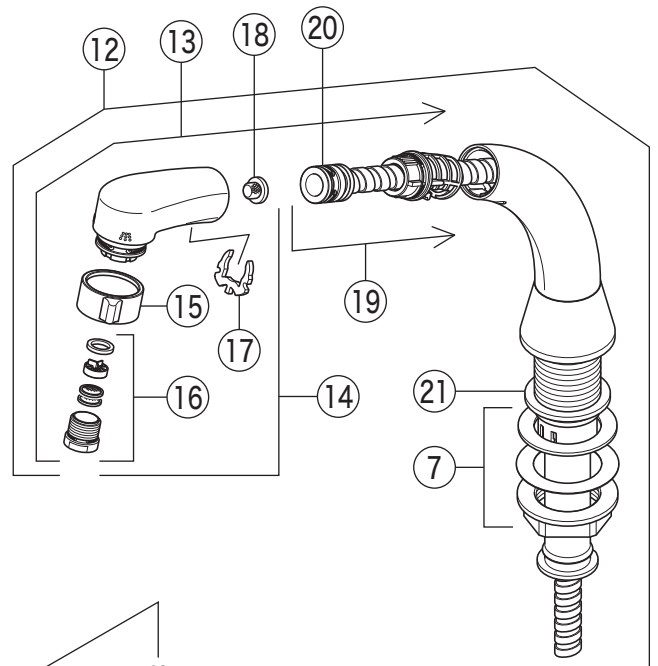

KM8007

KM8007(Z)・KM8007(Z)CN
KM8007(Z)EC・KM8007(Z)CNEC

KM8007(CN)EC

KM8007CN
KM8007CNEC

3 KM8007CN

25 KM8007CNEC

寒冷地用

寒冷地用

部品一覧表

KVK

番号	品番	品名	希望小売価格	税込価格	備考
1	Z5071HD	レバーハンドル 白	¥1,670	¥1,837	
2	KP846A-6	化粧カバー	¥950	¥1,045	
3	KP846B-6	化粧カバー(ヒートン付)	¥1,840	¥2,024	
4	KPS761	固定ナット	¥950	¥1,045	
5	PZ110Y	カートリッジ	¥4,860	¥5,346	
6	KPS1330	シートパッキン	¥310	¥341	
7	Z234-1	締付ナットセット	¥550	¥605	
8	Z44525	Oリング	¥120	¥132	
9	PZ664	逆止弁ジョイントセット	¥3,650	¥4,015	
10	Z411105	保護キャップ	¥650	¥715	
11	Z411132	クイックファスナー	¥310	¥341	
12	Z8007ST	シャワースタンドセット	¥26,400	¥29,040	
13	Z8007FH	シャワーセット	¥15,400	¥16,940	
14	Z8007H	シャワーヘッド	¥5,800	¥6,380	
15	Z350696	シャワーフェイス	¥1,780	¥1,958	
16	Z8007CPS	シャワー先端部一式	¥2,310	¥2,541	
17	Z420816	クリップ	¥250	¥275	
18	Z411419	ストレーナ	¥250	¥275	
19	Z420805	シャワーホース	¥11,500	¥12,650	
20	PZ410770	Vパッキン	¥120	¥132	
21	Z42341	シートパッキン	¥230	¥253	
22	Z420463	カプラー	¥3,080	¥3,388	
KM8007EC・KM8007CNEC仕様					
23	Z421443HD	レバーハンドル 白	¥2,340	¥2,574	
24	Z351183	化粧カバー	¥990	¥1,089	
25	Z351184	化粧カバー(ヒートン付)	¥1,850	¥2,035	
26	Z421442	固定ナット	¥1,110	¥1,221	
27	PZ110YBEC	カートリッジ	¥6,890	¥7,579	
寒冷地用(KM8007Z・KM8007ZCN・KM8007ZEC・KM8007ZCNEC)					
28	PZ664W	ジョイントセット	¥2,830	¥3,113	
29	Z420467	水抜きカプラー	¥4,770	¥5,247	