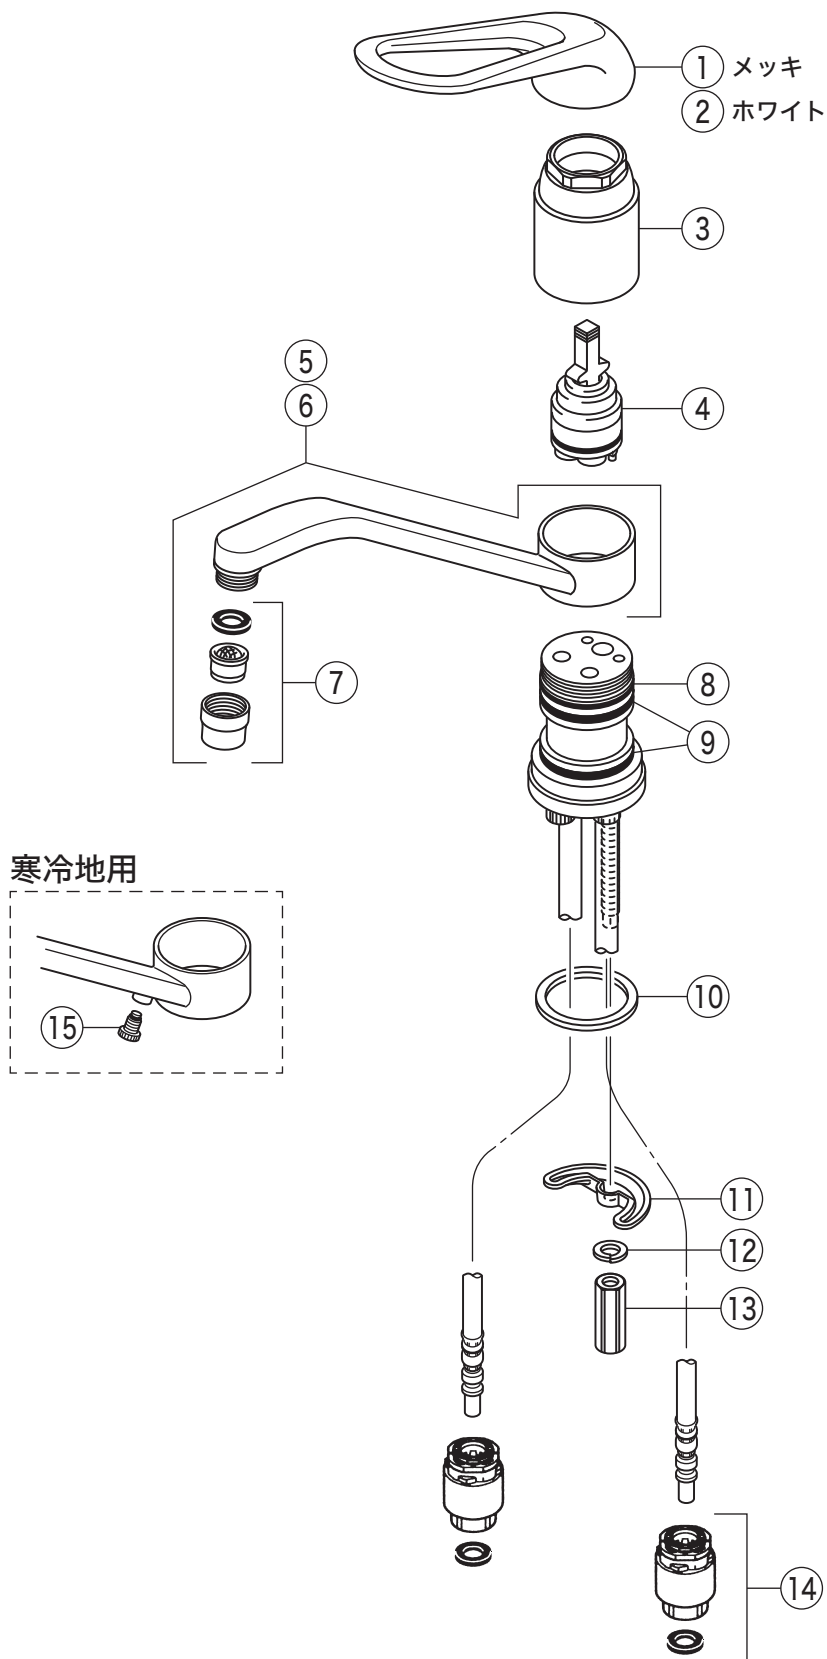

LFB238

LFB238(W)・LFB238-9・LFB238W9

番号	品番	品名	希望小売価格	税込価格	備考
1	KP1039	操作レバー組 (メッキ)	¥ 5,900	¥ 6,490	
2	KP1039-9	操作レバー組 (ホワイト)			廃番商品
3	KPS1717	カートリッジ押え	¥ 2,900	¥ 3,190	
4	KPS027H-B	カートリッジ	¥ 6,140	¥ 6,754	
5	KPP488A	吐水パイプ組	¥ 10,000	¥ 11,000	
6	KPP488NA	吐水パイプ組 (寒)	¥ 10,600	¥ 11,660	
7	KP893	泡沫金具組	¥ 2,300	¥ 2,530	
8	KPS394	Oリング	¥ 300	¥ 330	
9	KPS1319	UVパッキン	¥ 900	¥ 990	
10	KPS314	トップシールパッキン	¥ 200	¥ 220	
11	KPS723	馬蹄座金	¥ 850	¥ 935	
12	KPS737	スプリングワッシャー	¥ 400	¥ 440	
13	KPS642	固定ナット	¥ 620	¥ 682	
14	KPS1915J3	アダプター	¥ 2,800	¥ 3,080	
15	KPS654	水抜きツマミ (寒)	¥ 1,050	¥ 1,155	