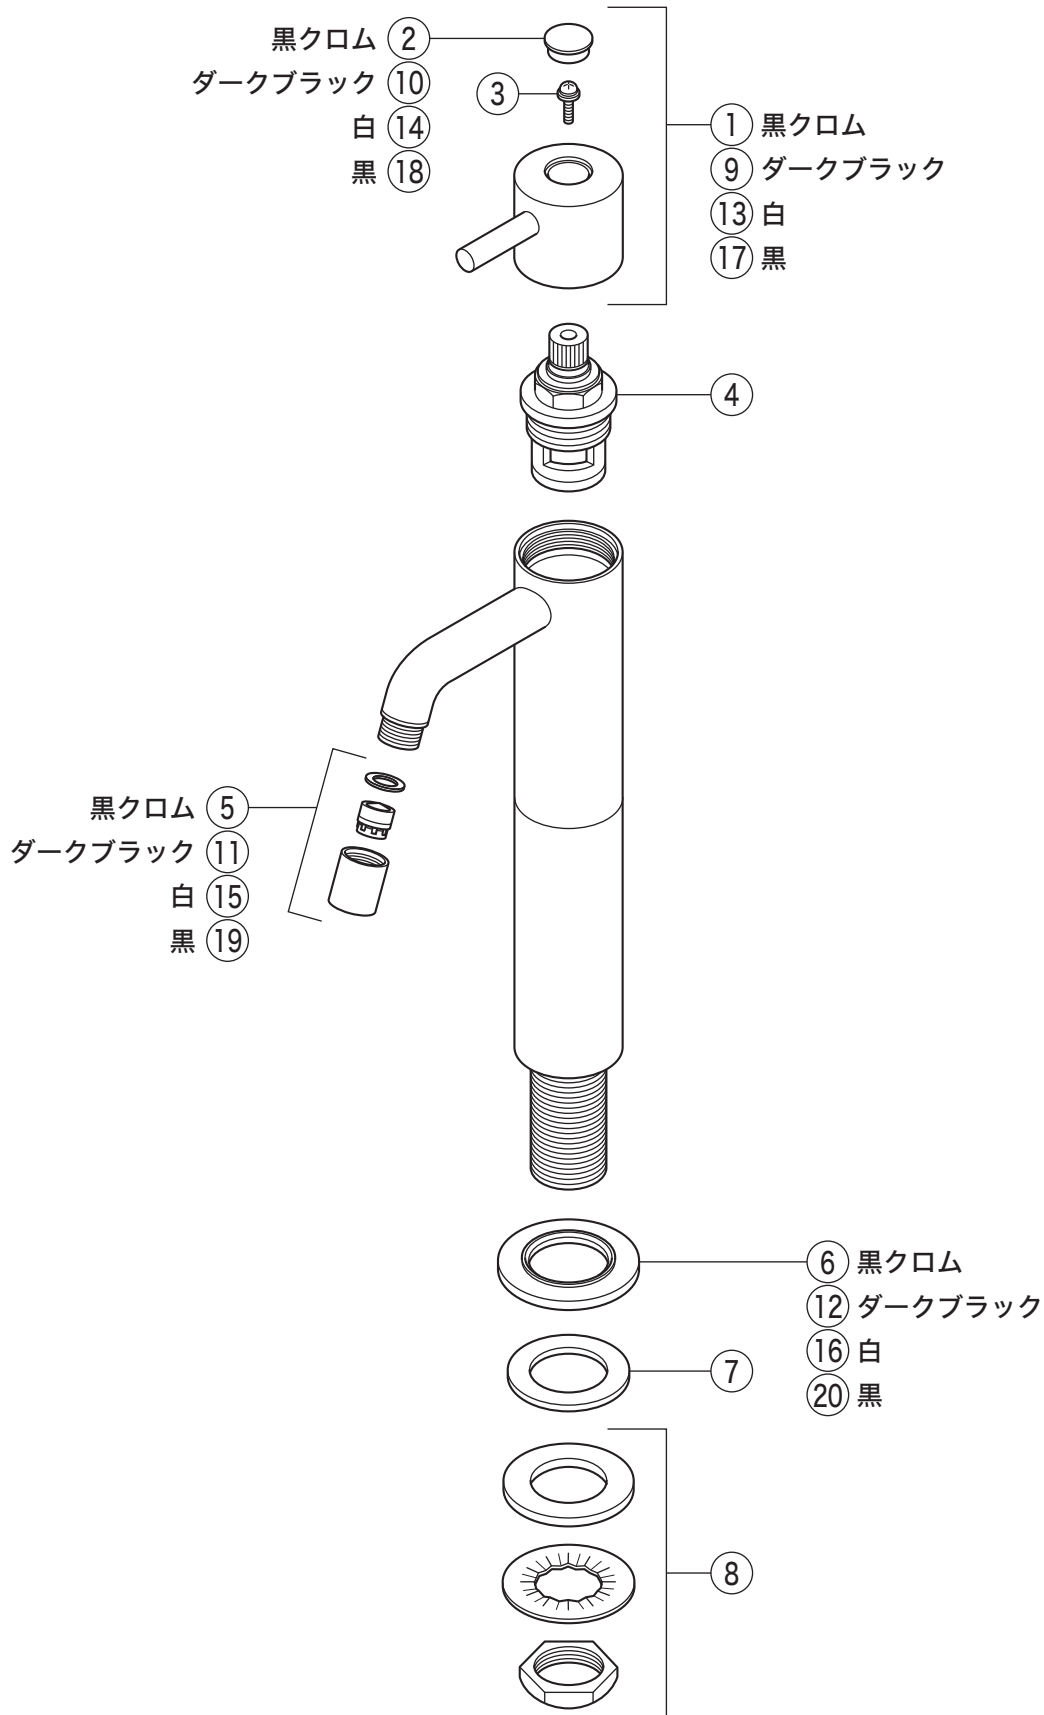

分解図

洗面

立水栓(単水栓)

KVK

製品番

LFK612X-187BK

LFK612X-110M4・LFK612X-110M5・LFK612X-112M4・LFK612X-112M5
LFK612X-187BK・LFK612X-187BN・LFK612X-187M4・LFK612X-187M5

部品一覧表

KVK

| 番号 | 品番 | 品名 | 希望小売価格 | 税込価格 | 備考 |
|---|------------|--------------------|--------|---------|----|
| 1 | Z421199HD | レバーハンドルセット 黒クロム | ¥7,930 | ¥8,723 | |
| 2 | Z421204CP | キャップ 黒クロム | ¥2,200 | ¥2,420 | |
| 3 | Z144969K | 止めビス | ¥130 | ¥143 | |
| 4 | Z414654 | セラミックバルブ | ¥2,180 | ¥2,398 | |
| 5 | Z421209CP2 | 吐水口先端部一式 黒クロム | ¥9,130 | ¥10,043 | |
| 6 | Z421214 | スパーサー 黒クロム | ¥4,630 | ¥5,093 | |
| 7 | KPS347 | トップシールパッキン | ¥200 | ¥220 | |
| 8 | PZK105 | 立水栓菊座ナットセット | ¥470 | ¥517 | |
| LFK612X-187BN仕様 | | | | | |
| 9 | Z421200HD | レバーハンドルセット ダークブラック | ¥7,930 | ¥8,723 | |
| 10 | Z421205CP | キャップ ダークブラック | ¥2,200 | ¥2,420 | |
| 11 | Z421210CP2 | 吐水口先端部一式 ダークブラック | ¥9,130 | ¥10,043 | |
| 12 | Z421215 | スパーサー ダークブラック | ¥4,630 | ¥5,093 | |
| LFK612X-110M4・LFK612X-112M4・LFK612X-187M4仕様 | | | | | |
| 13 | Z422243HD | レバーハンドルセット 白 | ¥7,930 | ¥8,723 | |
| 14 | Z422244CP | キャップ 白 | ¥2,970 | ¥3,267 | |
| 15 | Z421522CP2 | 吐水口先端部一式 白 | ¥5,730 | ¥6,303 | |
| 16 | Z422245 | スパーサー 白 | ¥4,630 | ¥5,093 | |
| LFK612X-110M5・LFK612X-112M5・LFK612X-187M5仕様 | | | | | |
| 17 | Z422669HD | レバーハンドルセット 黒 | ¥7,930 | ¥8,723 | |
| 18 | Z422667CP | キャップ 黒 | ¥2,970 | ¥3,267 | |
| 19 | Z421523CP2 | 吐水口先端部一式 黒 | ¥5,730 | ¥6,303 | |
| 20 | Z422668 | スパーサー 黒 | ¥4,630 | ¥5,093 | |
| 4のZ414654セラミックバルブを交換される際は、3のZ144969K止めビスの交換もお勧めします。 | | | | | |