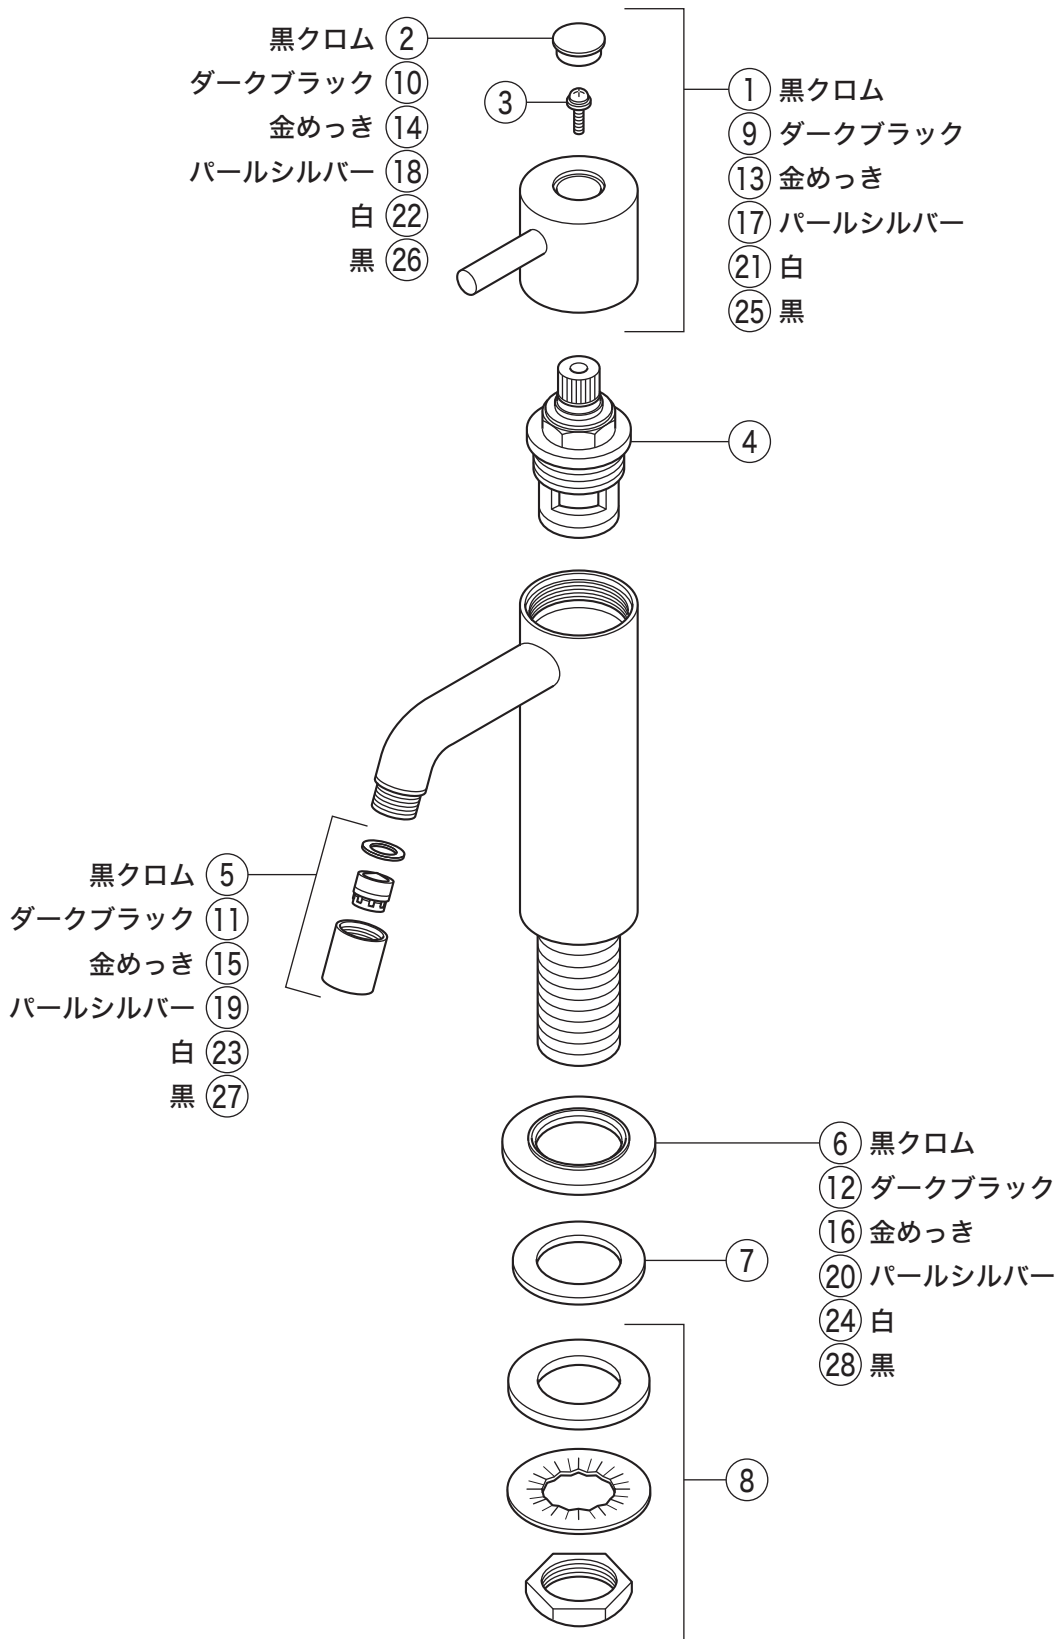

分解図

洗面

立水栓(単水栓)

KVK

製品番

LFK612X-BK

LFK612X-BK・LFK612X-BN・LFK612X-G・LFK612X-P・
LFK612X-M4・LFK612X-M5

部品一覧表

KVK

| 番号 | 品番 | 品名 | 希望小売価格 | 税込価格 | 備考 |
|--------------|------------|--------------------|---------|---------|----|
| 1 | Z421199HD | レバーハンドルセット 黒クロム | ¥7,930 | ¥8,723 | |
| 2 | Z421204CP | キャップ 黒クロム | ¥2,200 | ¥2,420 | |
| 3 | Z144969K | 止めビス | ¥130 | ¥143 | |
| 4 | Z414654 | セラミックバルブ | ¥2,180 | ¥2,398 | |
| 5 | Z421209CP2 | 吐水口先端部一式 黒クロム | ¥9,130 | ¥10,043 | |
| 6 | Z421214 | スペーサー 黒クロム | ¥4,630 | ¥5,093 | |
| 7 | KPS347 | トップシールパッキン | ¥200 | ¥220 | |
| 8 | PZK105 | 立水栓菊座ナットセット | ¥470 | ¥517 | |
| LFK612X-BN仕様 | | | | | |
| 9 | Z421200HD | レバーハンドルセット ダークブラック | ¥7,930 | ¥8,723 | |
| 10 | Z421205CP | キャップ ダークブラック | ¥2,200 | ¥2,420 | |
| 11 | Z421210CP2 | 吐水口先端部一式 ダークブラック | ¥9,130 | ¥10,043 | |
| 12 | Z421215 | スペーサー ダークブラック | ¥4,630 | ¥5,093 | |
| LFK612X-G仕様 | | | | | |
| 13 | Z421201HD | レバーハンドルセット 金めっき | ¥10,200 | ¥11,220 | |
| 14 | Z421206CP | キャップ 金めっき | ¥2,970 | ¥3,267 | |
| 15 | Z421211CP2 | 吐水口先端部一式 金めっき | ¥11,800 | ¥12,980 | |
| 16 | Z421216 | スペーサー 金めっき | ¥5,910 | ¥6,501 | |
| LFK612X-P仕様 | | | | | |
| 17 | Z421202HD | レバーハンドルセット パールシルバー | ¥7,930 | ¥8,723 | |
| 18 | Z421207CP | キャップ パールシルバー | ¥2,200 | ¥2,420 | |
| 19 | Z421212CP2 | 吐水口先端部一式 パールシルバー | ¥9,130 | ¥10,043 | |
| 20 | Z421217 | スペーサー パールシルバー | ¥4,630 | ¥5,093 | |
| LFK612X-M4仕様 | | | | | |
| 21 | Z422243HD | レバーハンドルセット 白 | ¥7,930 | ¥8,723 | |
| 22 | Z422244CP | キャップ 白 | ¥2,970 | ¥3,267 | |
| 23 | Z421522CP2 | 吐水口先端部一式 白 | ¥5,730 | ¥6,303 | |
| 24 | Z422245 | スペーサー 白 | ¥4,630 | ¥5,093 | |
| LFK612X-M5仕様 | | | | | |
| 25 | Z422669HD | レバーハンドルセット 黒 | ¥7,930 | ¥8,723 | |
| 26 | Z422667CP | キャップ 黒 | ¥2,970 | ¥3,267 | |
| 27 | Z421523CP2 | 吐水口先端部一式 黒 | ¥5,730 | ¥6,303 | |
| 28 | Z422668 | スペーサー 黒 | ¥4,630 | ¥5,093 | |

4のZ414654セラミックバルブを交換される際は、3のZ144969K止めビスの交換もお勧めします。