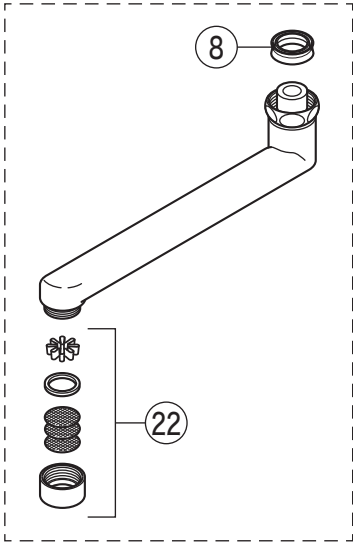

製品品番

MSK110KTK

MSK110K(Z)(W)TK・MSK110K(Z)(W)TKT

MSK110KTKT

MSK110KTKT

MSK110KTK(T)同梱 各メーカー対応アダプター

各メーカーの水栓に対応するアダプターを同梱しています。(取替用水栓)

水栓のソケット 現在お使いのソケット	<ul style="list-style-type: none"> ・ KVK ・ INAX ・ LIXIL ・ TOTO ・ KAKUDAI ・ SANEI (ナット付) 	<ul style="list-style-type: none"> ・ MYM (ナット付) 	<ul style="list-style-type: none"> ・ KVK ・ KAKUDAI ・ TOTOの一部 (ナットなし) 	<ul style="list-style-type: none"> ・ KVKの一部 (ナットなし)
接続に必要な 使用部品	大パッキンを使用 	小パッキンを使用 	大パッキンとアダプターを使用 	大パッキンとアダプターを使用

※注意：上記以外のネジには接続できません。(上記メーカーの中でも一部取り付けられないものもあります。)
 ※TOTOの水栓でソケット部のネジ寸法がW28-18の場合は別売のアタッチメントPZ416304をご使用ください。

部品一覧表

KVK

番号	品番	品名	希望小売価格	税込価格	備考
1	Z422115HD	レバーハンドル 白	¥1,670	¥1,837	
2	KPS755	固定ナット	¥3,700	¥4,070	
3	PZ110Y	カートリッジ	¥4,860	¥5,346	
4	Z422213-17	吐水口 L=170	¥2,880	¥3,168	
5	Z351528CP	吐水口先端部一式 白	¥2,610	¥2,871	
6	Z420735CP	整流器キャップセット 白	¥1,180	¥1,298	
7	PZ42	パッキンセット	¥320	¥352	
8	ZK121-13	Xパッキン	¥140	¥154	
9	Z402JC	逆止弁(水側)	¥970	¥1,067	
10	Z402JH	逆止弁(湯側)	¥970	¥1,067	
11	PZKF79-15	ソケット部接続パッキン(2ヶ入)	¥230	¥253	
12	Z673	ストレーナ付流量調節止水弁	¥1,850	¥2,035	
13	Z844	ソケットセット(2ヶ入)	¥12,650	¥13,915	
14	ZK16	パッキン	¥90	¥99	
15	PZ411489S	アタッチメントセット(2ヶ入)	¥2,530	¥2,783	
16	Z42349	パッキン	¥140	¥154	
17	PZ411487	アタッチメント	¥1,110	¥1,221	
18	Z42350	パッキン	¥190	¥209	
19	PZK109-2	シールテープ2m	¥230	¥253	
MSK110KTKT仕様					
20	Z422116THD	レバーハンドル メッキ	¥4,590	¥5,049	
21	PZ520-17	吐水口 L=170	¥6,620	¥7,282	
22	Z520CP4	吐水口先端部一式	¥1,460	¥1,606	
寒冷地用(MSK110KZTK・MSK110KZTKT)					
23	Z422168	スペーサー	¥250	¥275	
寒冷地用(MSK110KWTK・MSK110KWTKT)					
24	PZ403	水抜きスピンドル	¥610	¥671	