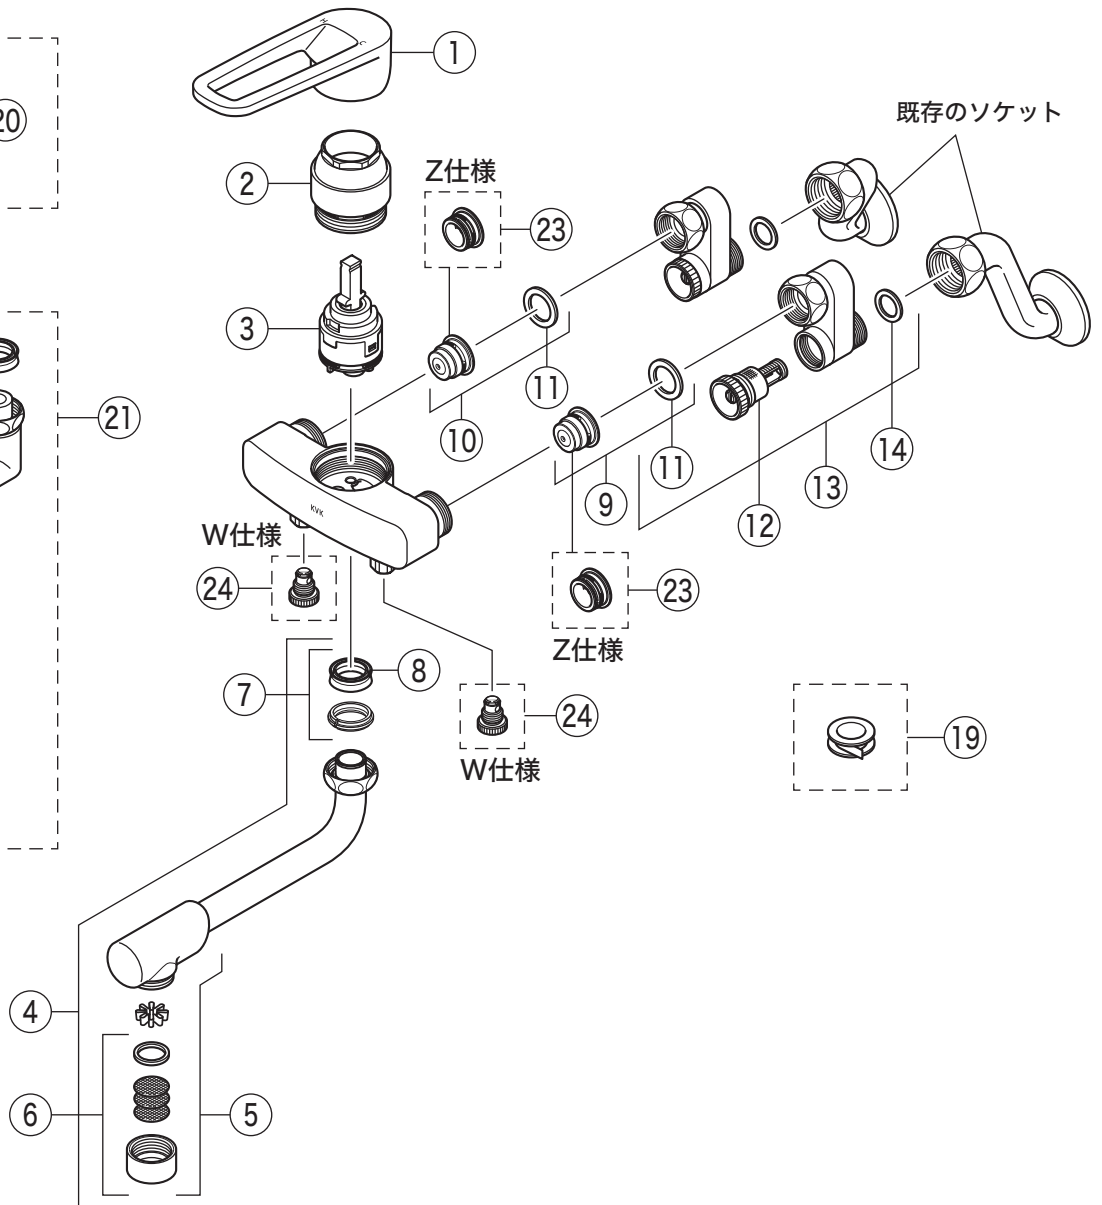

製品品番

MSK110KTK

MSK110K(Z)(W)TK・MSK110K(Z)(W)TKT

MSK110KTKT

MSK110KTKT

MSK110KTK(T)同梱 各メーカー対応アダプター

各メーカーの水栓に対応するアダプターを同梱しています。(取替用水栓)

水栓のソケット 現在お使いのソケット	<ul style="list-style-type: none"> ・ KVK ・ INAX ・ LIXIL ・ TOTO ・ KAKUDAI ・ SANEI (ナット付) 	<ul style="list-style-type: none"> ・ MYM (ナット付) 	<ul style="list-style-type: none"> ・ KVK ・ KAKUDAI ・ TOTOの一部 (ナットなし) 	<ul style="list-style-type: none"> ・ KVKの一部 (ナットなし)
接続に必要な 使用部品	大パッキンを使用 	小パッキンを使用 	大パッキンとアダプターを使用 	大パッキンとアダプターを使用

※注意：上記以外のネジには接続できません。(上記メーカーの中でも一部取り付けられないものもあります。)
 ※TOTOの水栓でソケット部のネジ寸法がW28-18の場合は別売のアタッチメントPZ416304をご使用ください。

部品一覧表

KVK

番号	品番	品名	希望小売価格	税込価格	備考
1	Z422115HD	レバーハンドル 白	¥1,670	¥1,837	
2	KPS755	固定ナット	¥3,700	¥4,070	
3	PZ110Y	カートリッジ	¥4,860	¥5,346	
4	Z422213-17	吐水口 L=170	¥2,880	¥3,168	
5	Z351528CP	吐水口先端部一式 白	¥2,610	¥2,871	
6	Z420735CP	整流器キャップセット 白	¥1,180	¥1,298	
7	PZ42	パッキンセット	¥320	¥352	
8	ZK121-13	Xパッキン	¥140	¥154	
9	Z402JC	逆止弁(水側)	¥970	¥1,067	
10	Z402JH	逆止弁(湯側)	¥970	¥1,067	
11	PZKF79-15	ソケット部接続パッキン(2ヶ入)	¥230	¥253	
12	Z673	ストレーナ付流量調節止水弁	¥1,850	¥2,035	
13	Z844	ソケットセット(2ヶ入)	¥12,650	¥13,915	
14	ZK16	パッキン	¥90	¥99	
15	PZ411489S	アタッチメントセット(2ヶ入)	¥2,530	¥2,783	
16	Z42349	パッキン	¥140	¥154	
17	PZ411487	アタッチメント	¥1,110	¥1,221	
18	Z42350	パッキン	¥190	¥209	
19	PZK109-2	シールテープ2m	¥230	¥253	
MSK110KTKT仕様					
20	Z422116THD	レバーハンドル メッキ	¥4,590	¥5,049	
21	PZ520-17	吐水口 L=170	¥6,620	¥7,282	
22	Z520CP4	吐水口先端部一式	¥1,460	¥1,606	
寒冷地用(MSK110KZTK・MSK110KZTKT)					
23	Z422168	スペーサー	¥250	¥275	
寒冷地用(MSK110KWTK・MSK110KWTKT)					
24	PZ403	水抜きスピンドル	¥610	¥671	