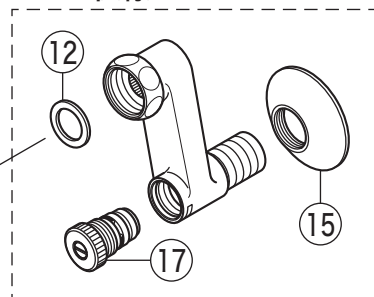

MSK110KLL

16

W・Z仕様

部品一覧表

KVK

番号	品番	品名	希望小売価格	税込価格	備考
1	Z422115HD	レバーハンドル 白	¥1,670	¥1,837	
2	KPS755	固定ナット	¥3,700	¥4,070	
3	PZ110Y	カートリッジ	¥4,860	¥5,346	
4	Z422213-17	吐水口 L=170	¥2,880	¥3,168	
5	Z422213-24	吐水口 L=240	¥3,560	¥3,916	
6	Z351528CP	吐水口先端部一式 白	¥2,610	¥2,871	
7	Z420735CP	整流器キャップセット 白	¥1,180	¥1,298	
8	PZ42	パッキンセット	¥320	¥352	
9	ZK121-13	Xパッキン	¥140	¥154	
10	Z402JC	逆止弁 (水側)	¥970	¥1,067	
11	Z402JH	逆止弁 (湯側)	¥970	¥1,067	
12	PZKF79-15	ソケット部接続パッキン (2ヶ入)	¥230	¥253	
13	Z45191	流量調節止水弁	¥740	¥814	
14	ZKM88N3	ソケットセット (2ヶ入)	¥14,300	¥15,730	
15	ZKF1	送り座	¥670	¥737	
MSK110KLL仕様					
16	KP1039-6	レバーハンドル 白	¥3,700	¥4,070	
寒冷地用 (MSK110KZ・MSK110KZLL・MSK110KW・MSK110KWLL)					
17	Z89N	流量調節止水弁	¥1,170	¥1,287	
18	Z420	ソケットセット (2ヶ入)	¥17,270	¥18,997	
寒冷地用 (MSK110KZ・MSK110KZLL)					
19	Z422168	スペーサー	¥250	¥275	
寒冷地用 (MSK110KW・MSK110KWLL)					
20	PZ403	水抜きスピンドル	¥610	¥671	