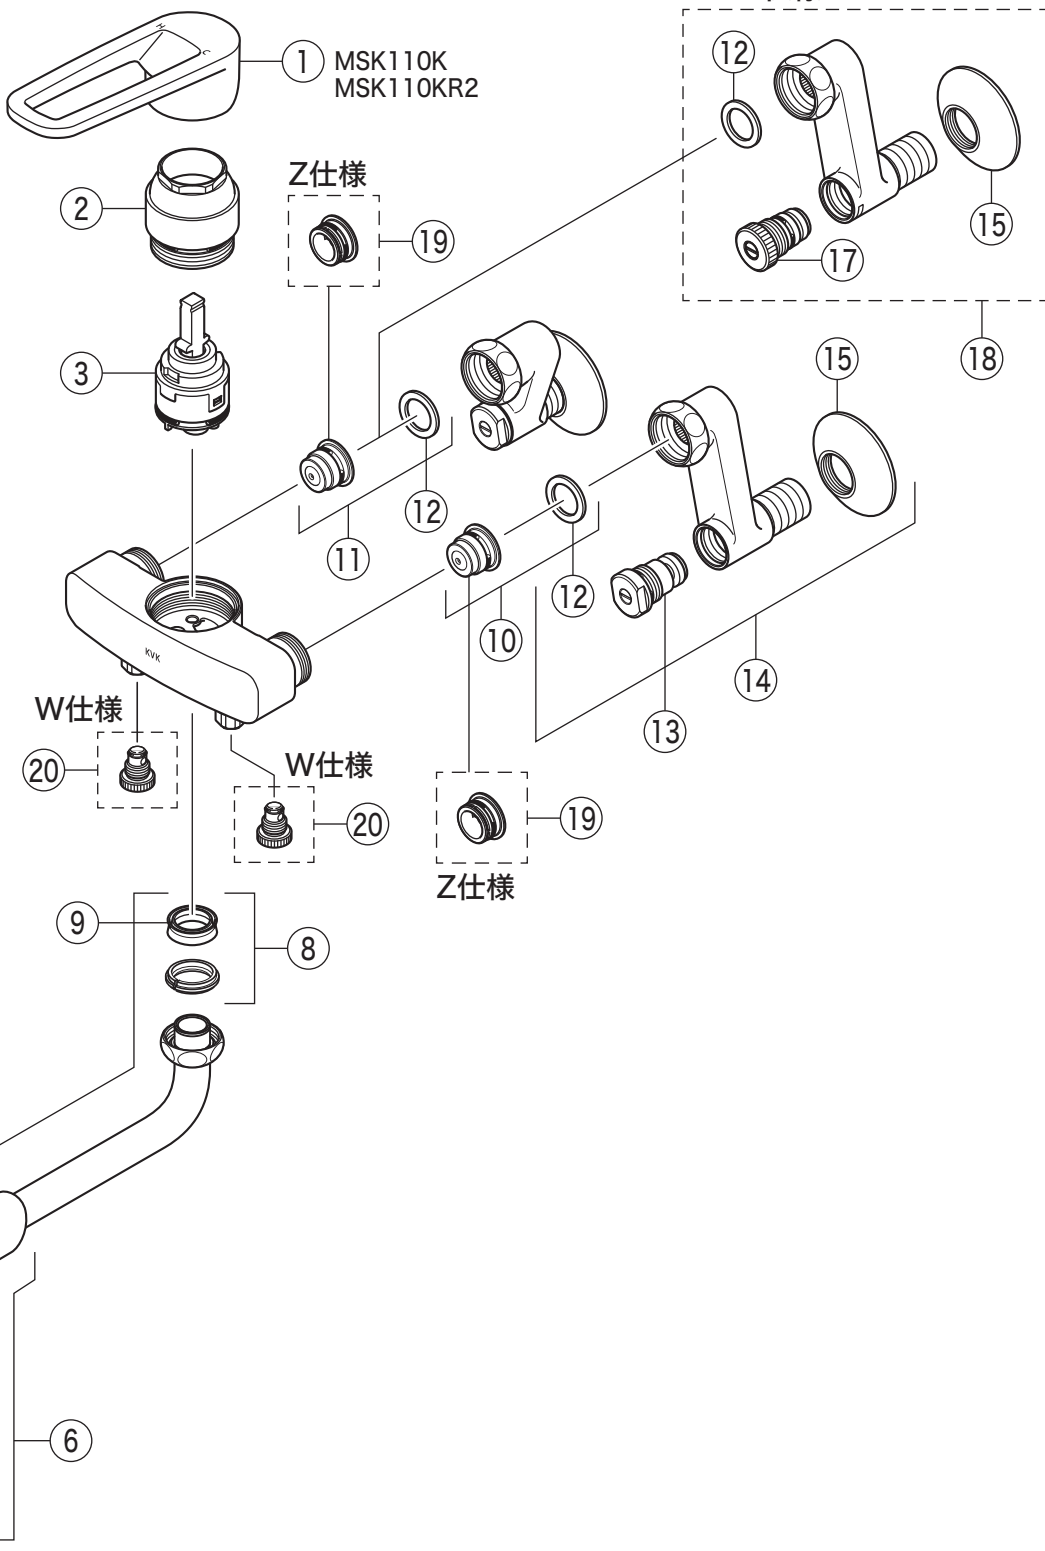

MSK110KLL

16

W・Z仕様

部品一覧表

KVK

番号	品番	品名	希望小売価格	税込価格	備考
1	Z422115HD	レバーハンドル 白	¥1,670	¥1,837	
2	KPS755	固定ナット	¥3,700	¥4,070	
3	PZ110Y	カートリッジ	¥4,860	¥5,346	
4	Z422213-17	吐水口 L=170	¥2,880	¥3,168	
5	Z422213-24	吐水口 L=240	¥3,560	¥3,916	
6	Z351528CP	吐水口先端部一式 白	¥2,610	¥2,871	
7	Z420735CP	整流器キャップセット 白	¥1,180	¥1,298	
8	PZ42	パッキンセット	¥320	¥352	
9	ZK121-13	Xパッキン	¥140	¥154	
10	Z402JC	逆止弁 (水側)	¥970	¥1,067	
11	Z402JH	逆止弁 (湯側)	¥970	¥1,067	
12	PZKF79-15	ソケット部接続パッキン (2ヶ入)	¥230	¥253	
13	Z45191	流量調節止水弁	¥740	¥814	
14	ZKM88N3	ソケットセット (2ヶ入)	¥14,300	¥15,730	
15	ZKF1	送り座	¥670	¥737	
MSK110KLL仕様					
16	KP1039-6	レバーハンドル 白	¥3,700	¥4,070	
寒冷地用 (MSK110KZ・MSK110KZLL・MSK110KW・MSK110KWLL)					
17	Z89N	流量調節止水弁	¥1,170	¥1,287	
18	Z420	ソケットセット (2ヶ入)	¥17,270	¥18,997	
寒冷地用 (MSK110KZ・MSK110KZLL)					
19	Z422168	スペーサー	¥250	¥275	
寒冷地用 (MSK110KW・MSK110KWLL)					
20	PZ403	水抜きスピンドル	¥610	¥671	