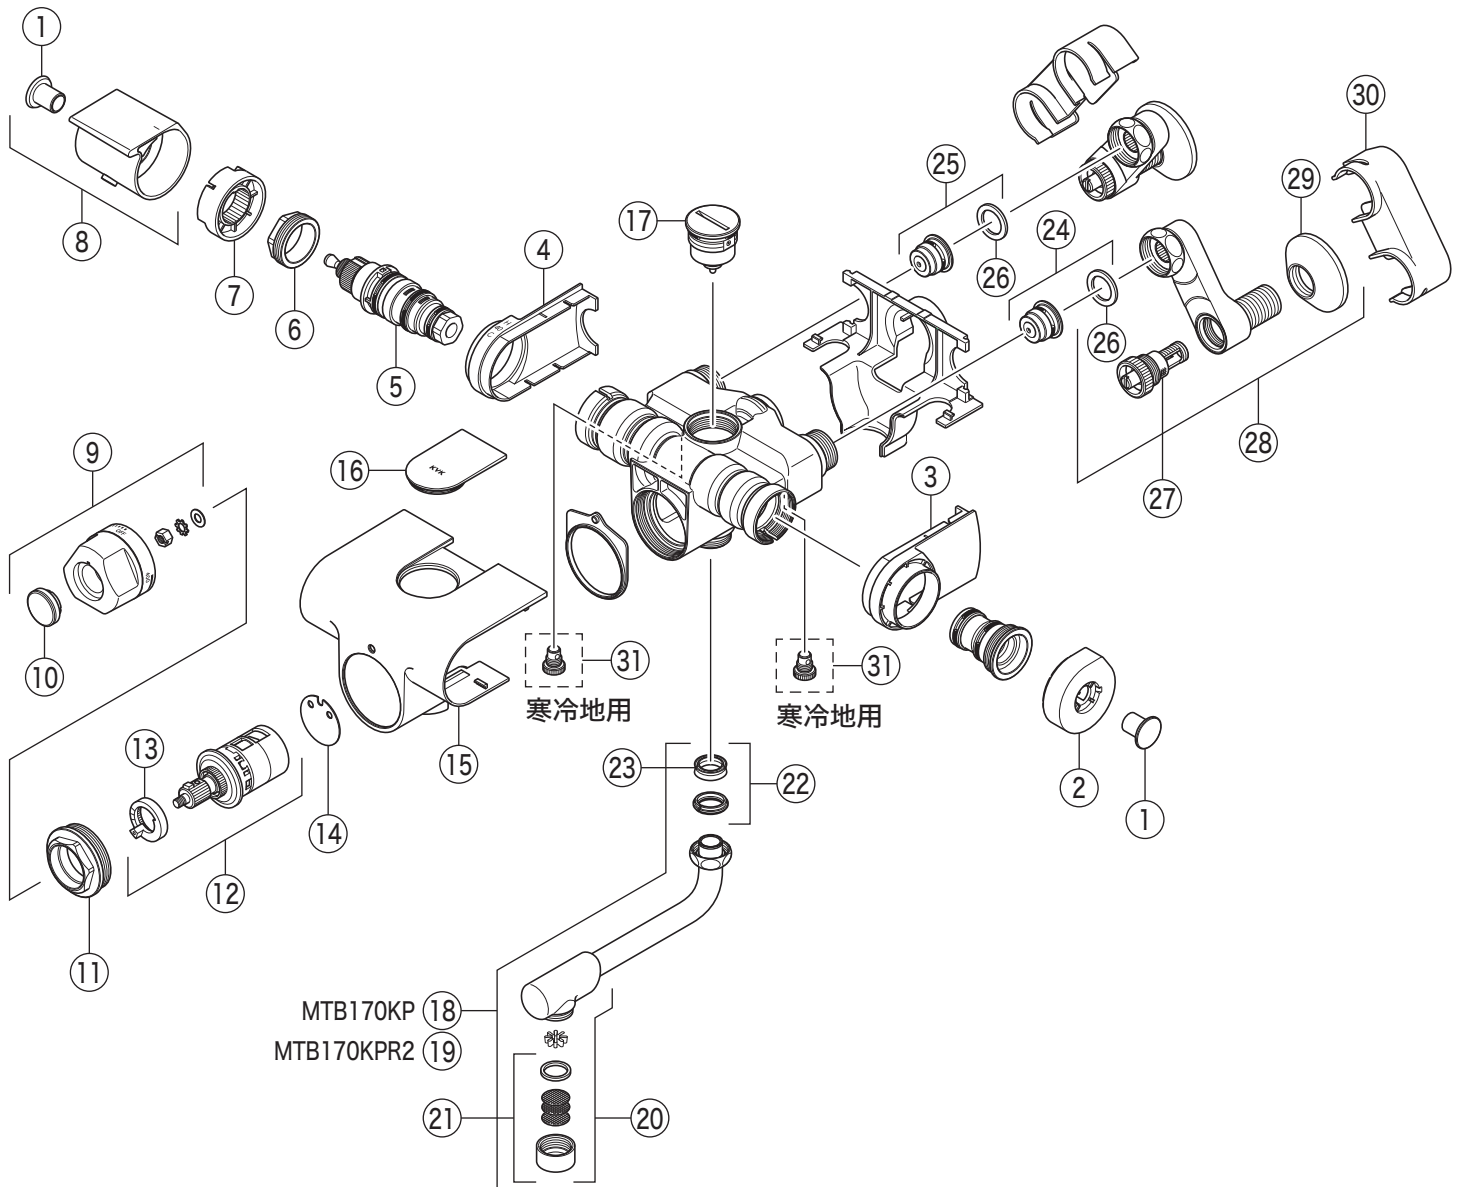

製品番

MTB170KP

MTB170K(W)P・MTB170K(W)PR2

部品一覧表

KVK

番号	品番	品名	希望小売価格	税込価格	備考
1	ZK3F3000	キャップ 白	¥390	¥429	
2	Z422665	カラーキャップ 白	¥640	¥704	
3	Z351984	カラー	¥610	¥671	
4	Z351982	温調カラー	¥610	¥671	
5	PZ351373	サーモスタットカートリッジ	¥7,690	¥8,459	
6	KPS1610	固定ナット	¥2,130	¥2,343	
7	Z351980	ストッパーリング	¥470	¥517	
8	ZK1T170P	温調ハンドルセット 白	¥1,960	¥2,156	
9	ZK1A170P	目盛設定ハンドルセット 白	¥2,990	¥3,289	
10	ZK3A170P	キャップ 白	¥610	¥671	
11	Z422550	固定ナット	¥4,830	¥5,313	
12	Z359	計量カートリッジ	¥12,100	¥13,310	
13	Z043900	ストッパー	¥500	¥550	
14	ZK118A292	パッキン	¥370	¥407	
15	Z203333	トップカバー	¥10,600	¥11,660	
16	Z422554	キャップ メッキ	¥1,820	¥2,002	
17	Z422620	止水弁ユニット	¥8,720	¥9,592	
18	Z422213-17	吐水口 L=170	¥2,880	¥3,168	
19	Z422213-24	吐水口 L=240	¥3,560	¥3,916	
20	Z351528CP	吐水口先端部一式 白	¥2,610	¥2,871	
21	Z420735CP	整流器キャップセット 白	¥1,180	¥1,298	
22	PZ42	パッキンセット	¥320	¥352	
23	ZK121-13	Xパッキン	¥140	¥154	
24	Z402JC	逆止弁 (水側)	¥970	¥1,067	
25	Z402JH	逆止弁 (湯側)	¥970	¥1,067	
26	PZKF79-15	ソケット部接続パッキン (2ヶ入)	¥230	¥253	
27	Z421749	ストレーナ付流量調節止水弁	¥1,730	¥1,903	
28	Z421747	ソケットセット (2ヶ入)	¥14,700	¥16,170	
29	ZKF1	送り座	¥670	¥737	
30	Z351668	ソケットカバー	¥1,910	¥2,101	
寒冷地用 (MTB170KWP・MTB170KWPR2)					
31	PZ403	水抜きスピンドル	¥610	¥671	